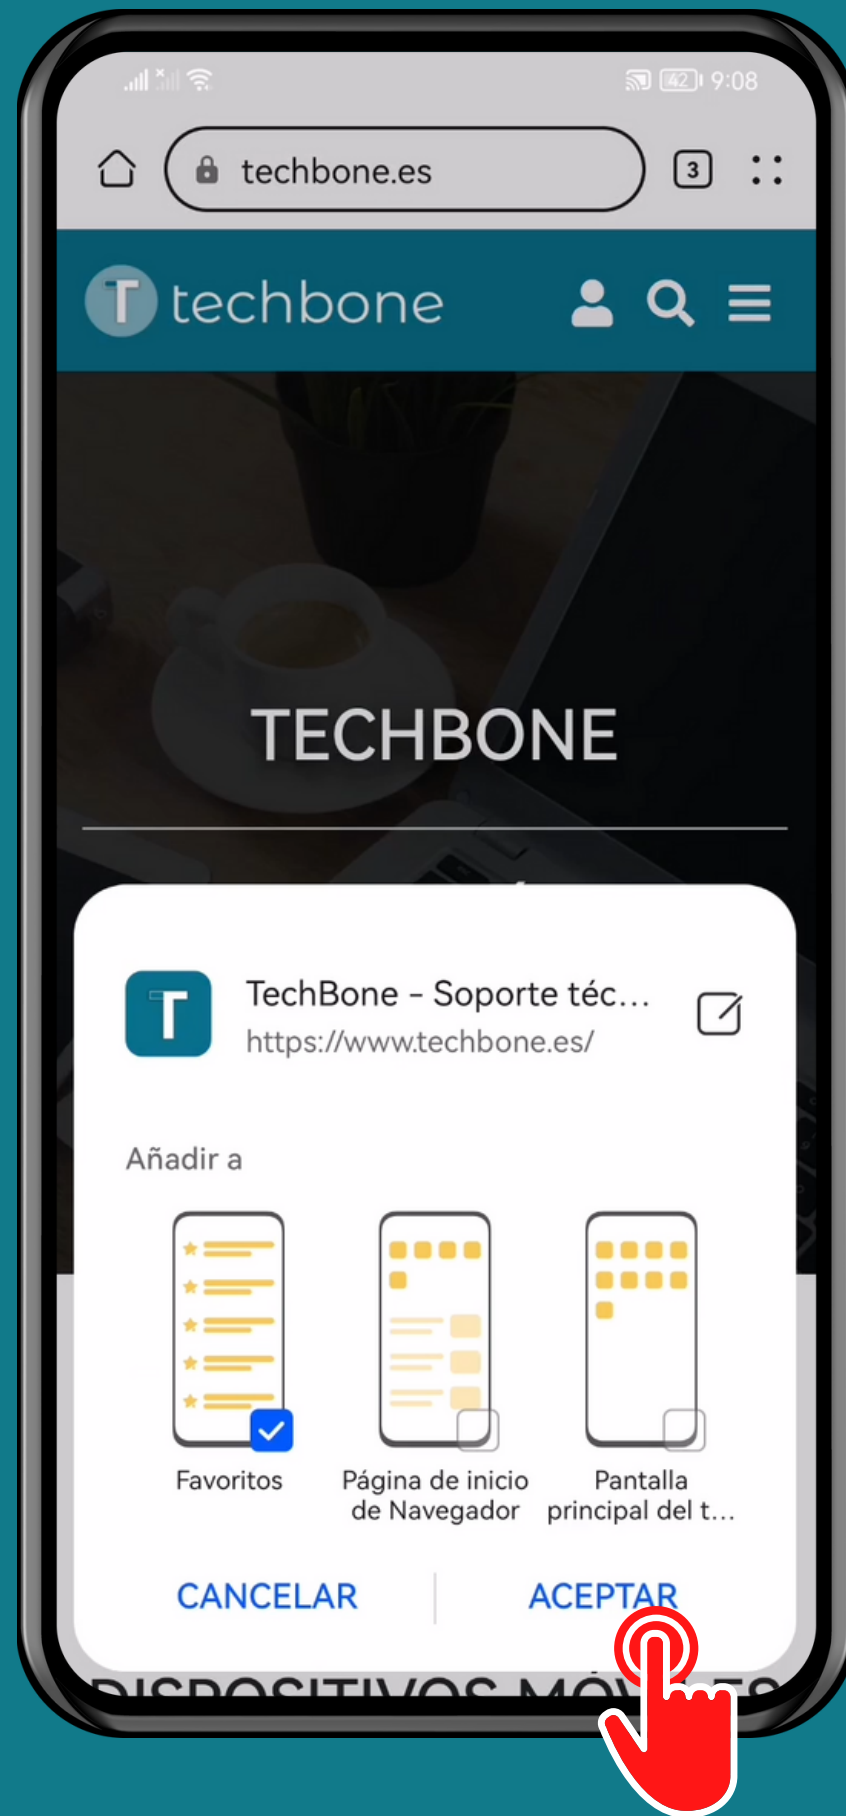

HUAWEI

Navegador - Android 10 - EMUI 12

AGREGAR MARCADORES EN EL NAVEGADOR

Abre Navegador

Abre el Menú

Presiona
Añadir a...

Selecciona
Favoritos y presiona
Aceptar

¡Listo!