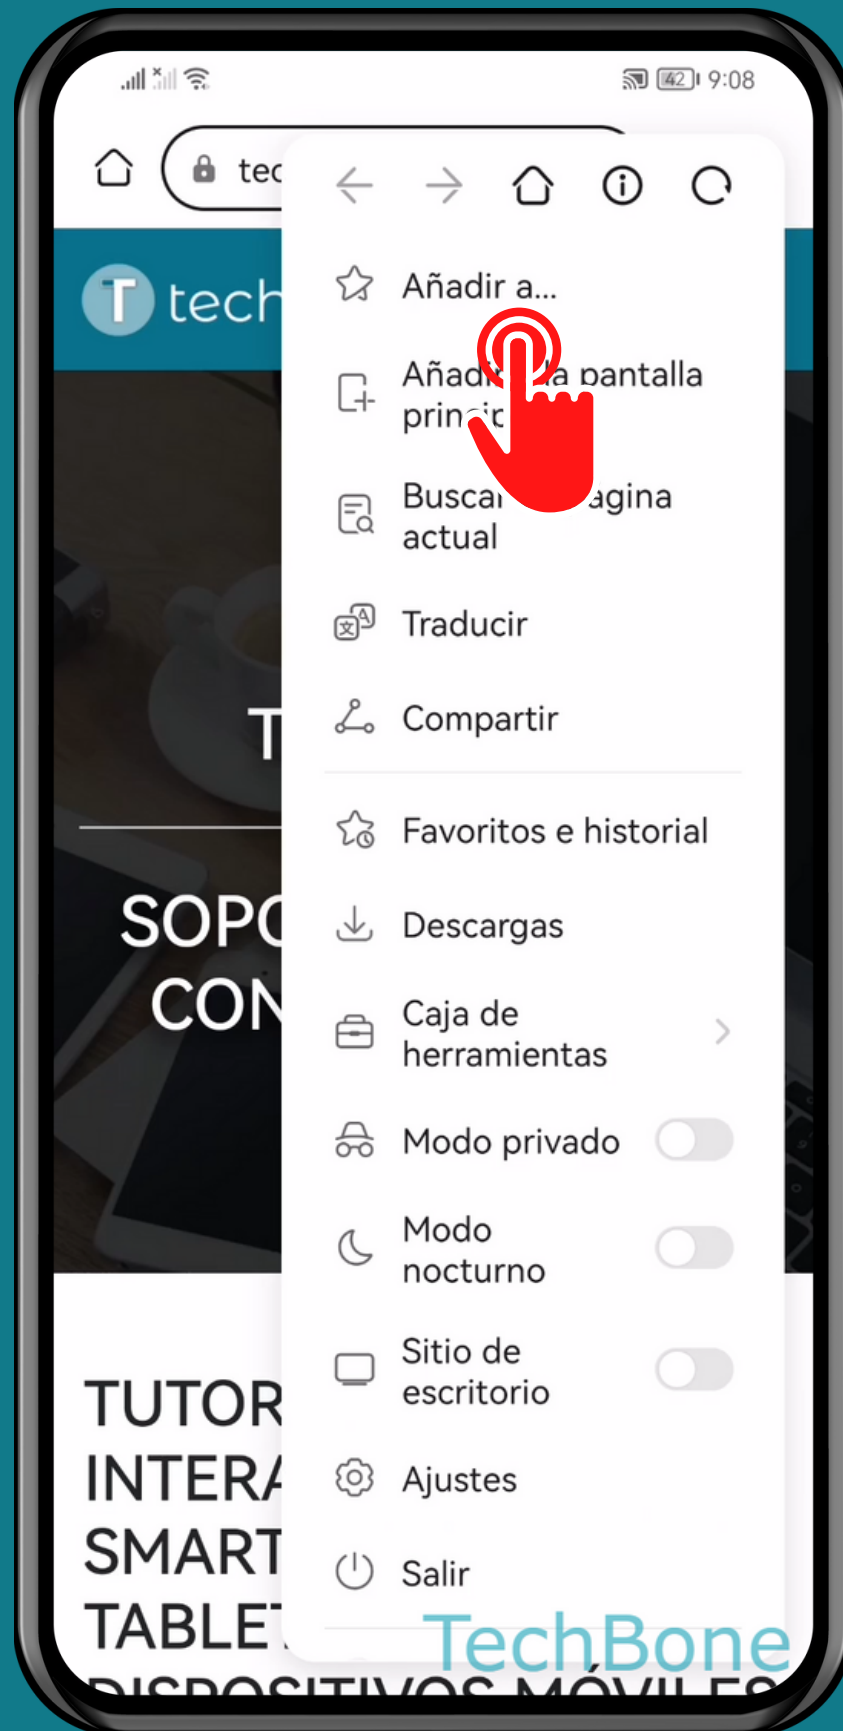

HUAWEI

Navegador - Android 10 - EMUI 12

AGREGAR MARCADORES EN EL NAVEGADOR

Abre Navegador

Abre el Menú

Presiona
Añadir a...

Selecciona
Favoritos y presiona
Aceptar

¡Listo!