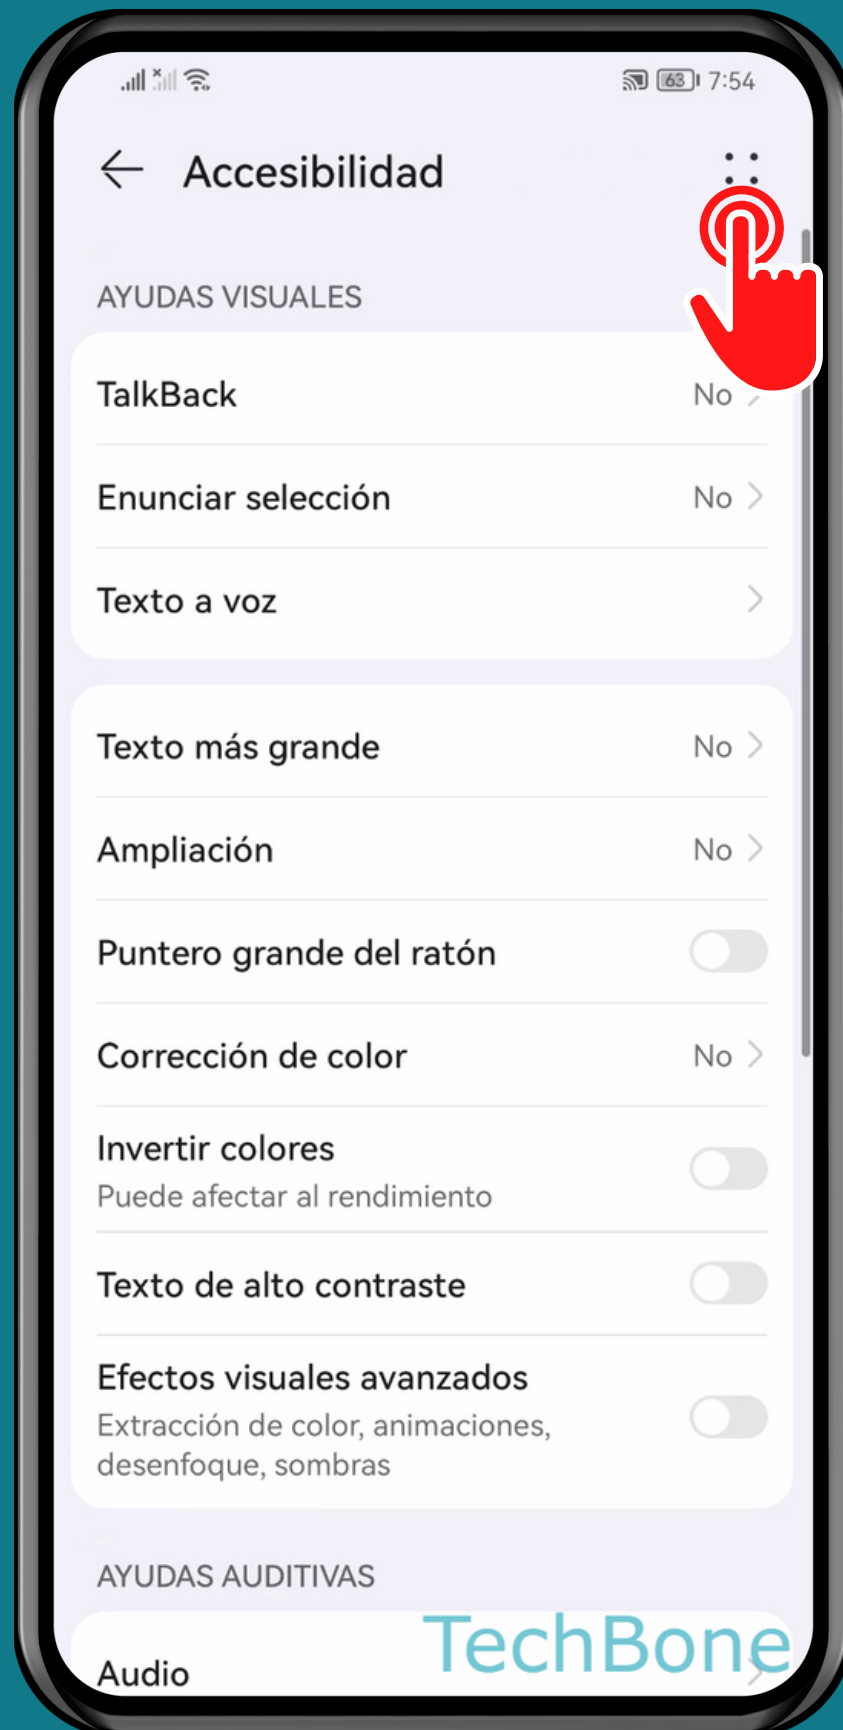

HUAWEI

Android 10 - EMUI 12

RESTABLECER LOS AJUSTES DE ACCESIBILIDAD

Abre los Ajustes

Presiona Funciones de accesibilidad

Presiona Accesibilidad

Abre el Menú

Presiona Restablecer ajustes predeterminados

Presiona
Aceptar

¡Listo!