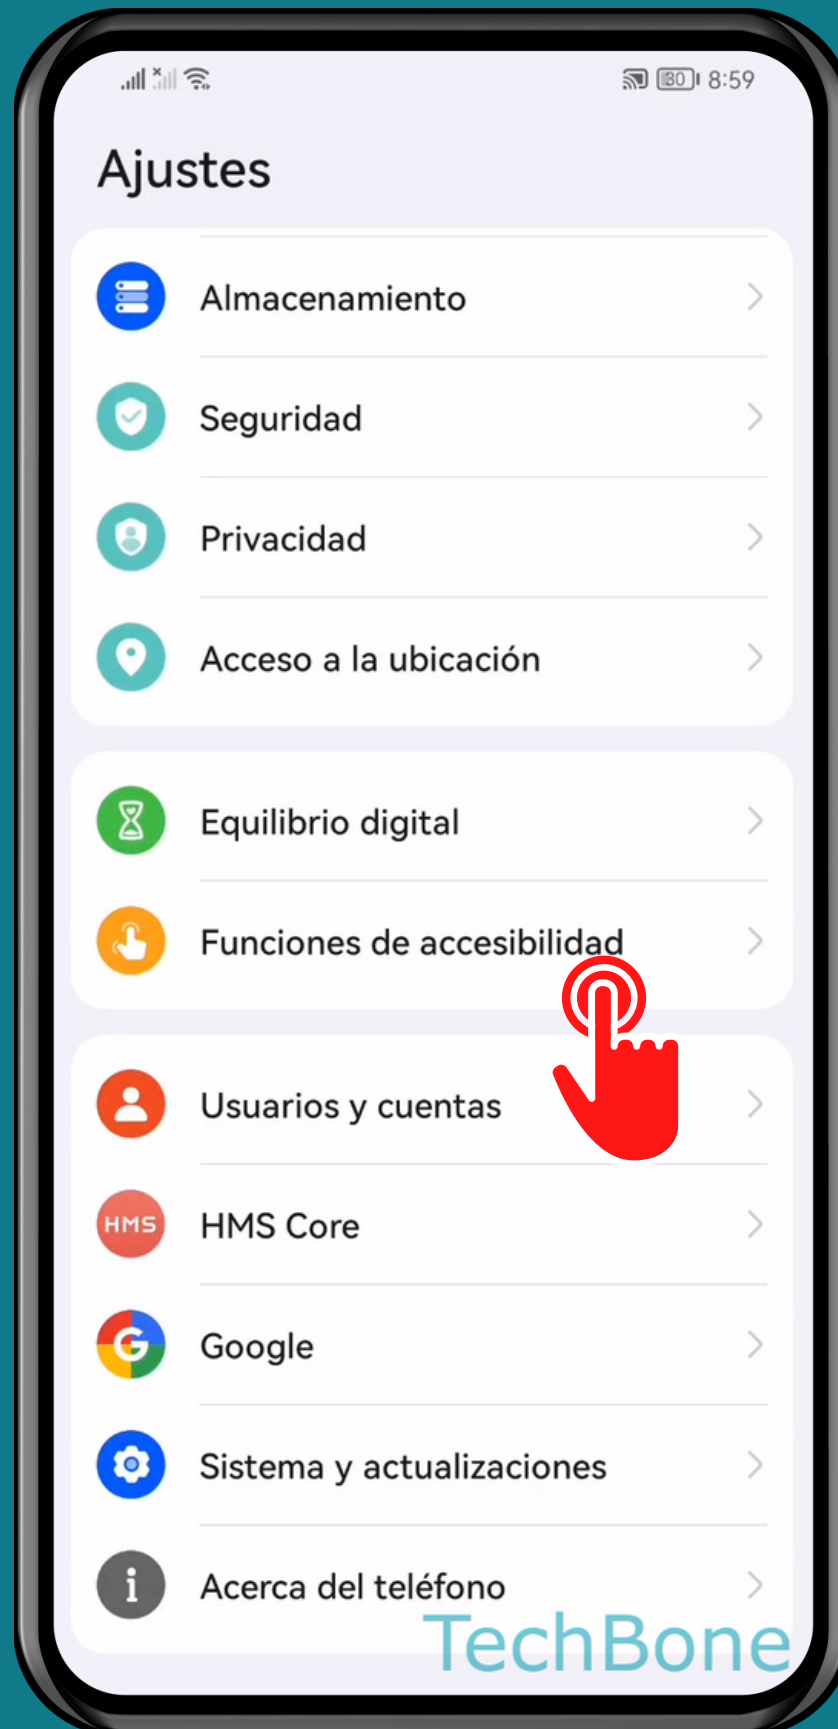

HUAWEI

Android 10 - EMUI 12

RESTABLECER LOS AJUSTES DE ACCESIBILIDAD

Abre los Ajustes

Presiona Funciones de accesibilidad

Presiona Accesibilidad

Abre el Menú

Presiona Restablecer ajustes predeterminados

Presiona
Aceptar

¡Listo!