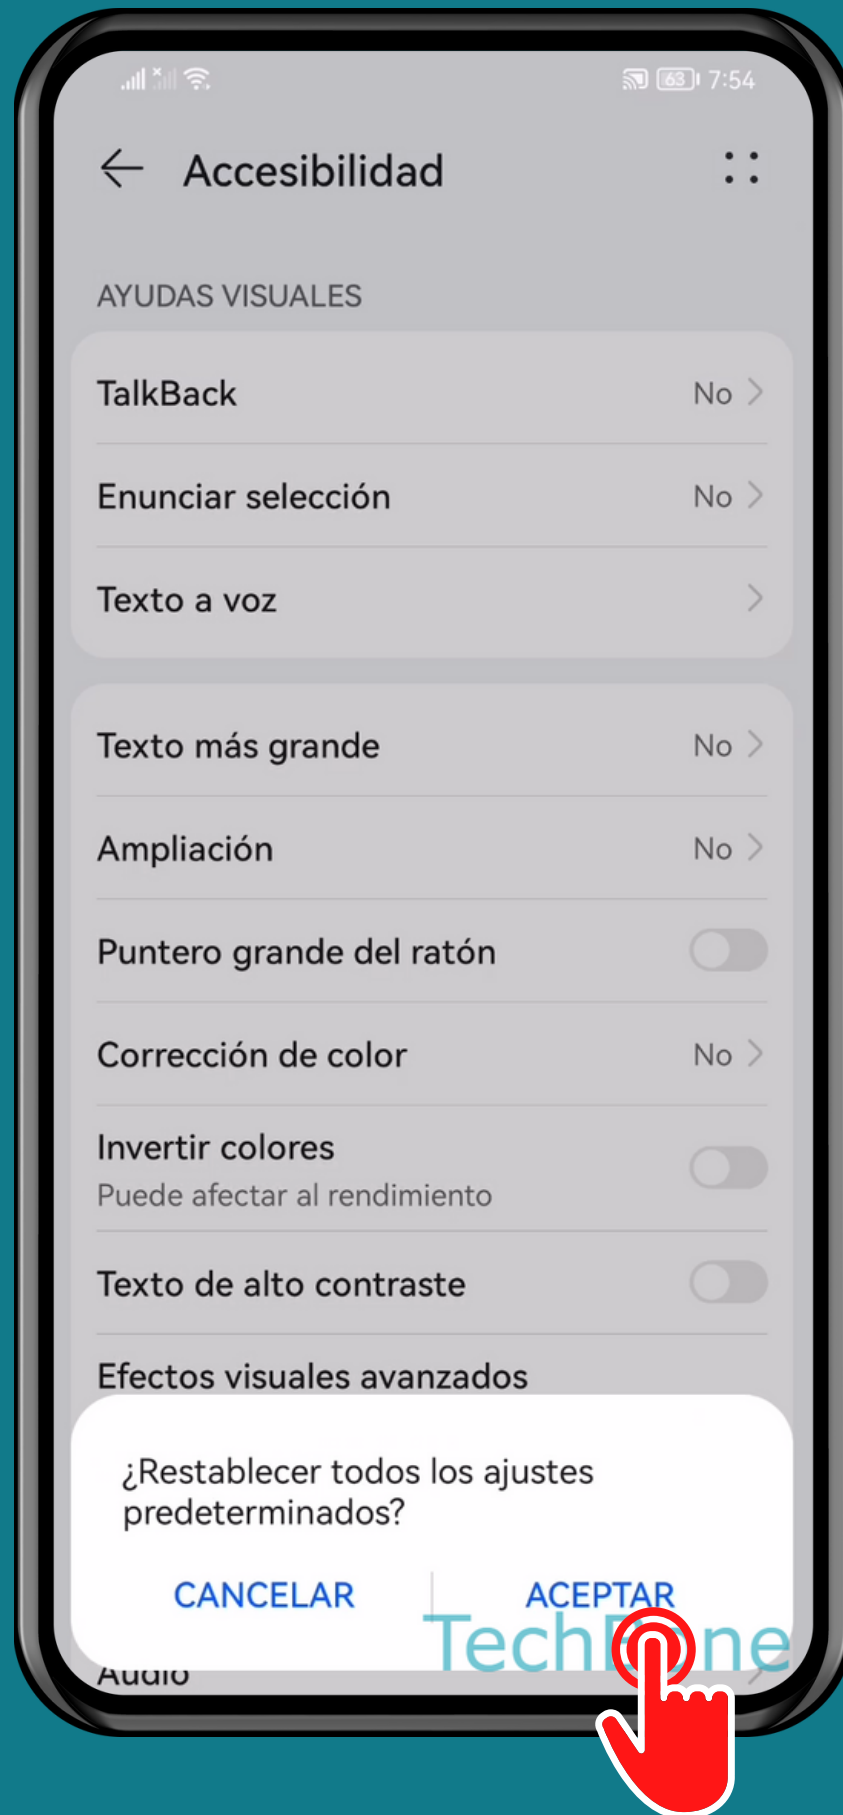

HUAWEI

Android 10 - EMUI 12

RESTABLECER LOS AJUSTES DE ACCESIBILIDAD

Abre los Ajustes

Presiona Funciones de accesibilidad

Presiona Accesibilidad

Abre el Menú

Presiona Restablecer ajustes predeterminados

Presiona
Aceptar

¡Listo!