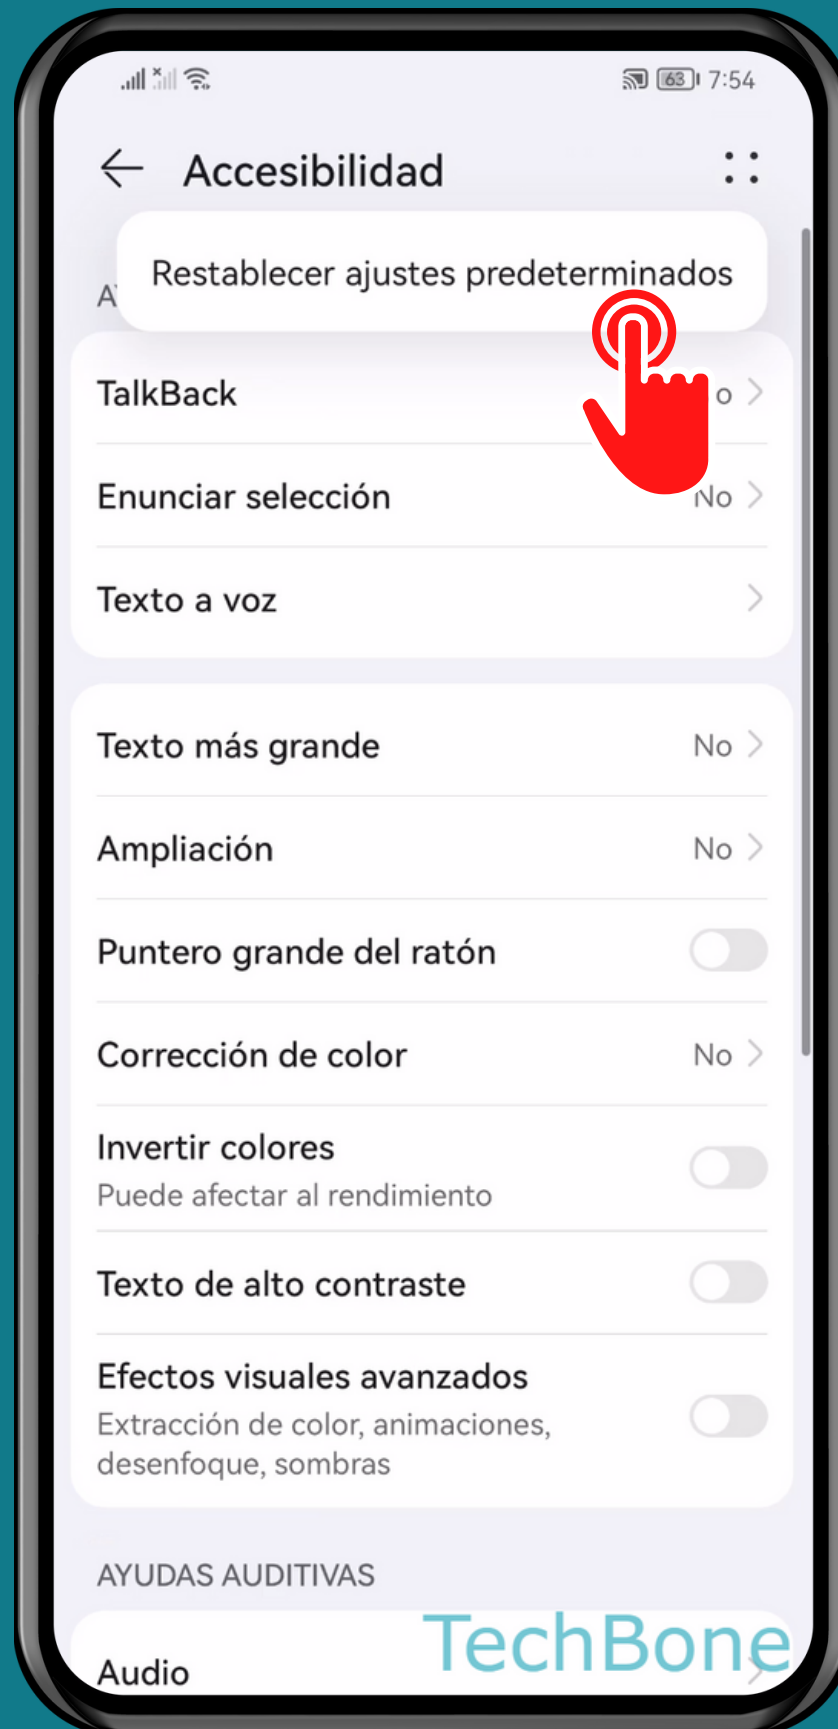

HUAWEI

Android 10 - EMUI 12

RESTABLECER LOS AJUSTES DE ACCESIBILIDAD

Abre los Ajustes

Presiona Funciones de accesibilidad

Presiona Accesibilidad

Abre el Menú

Presiona Restablecer ajustes predeterminados

Presiona
Aceptar

¡Listo!