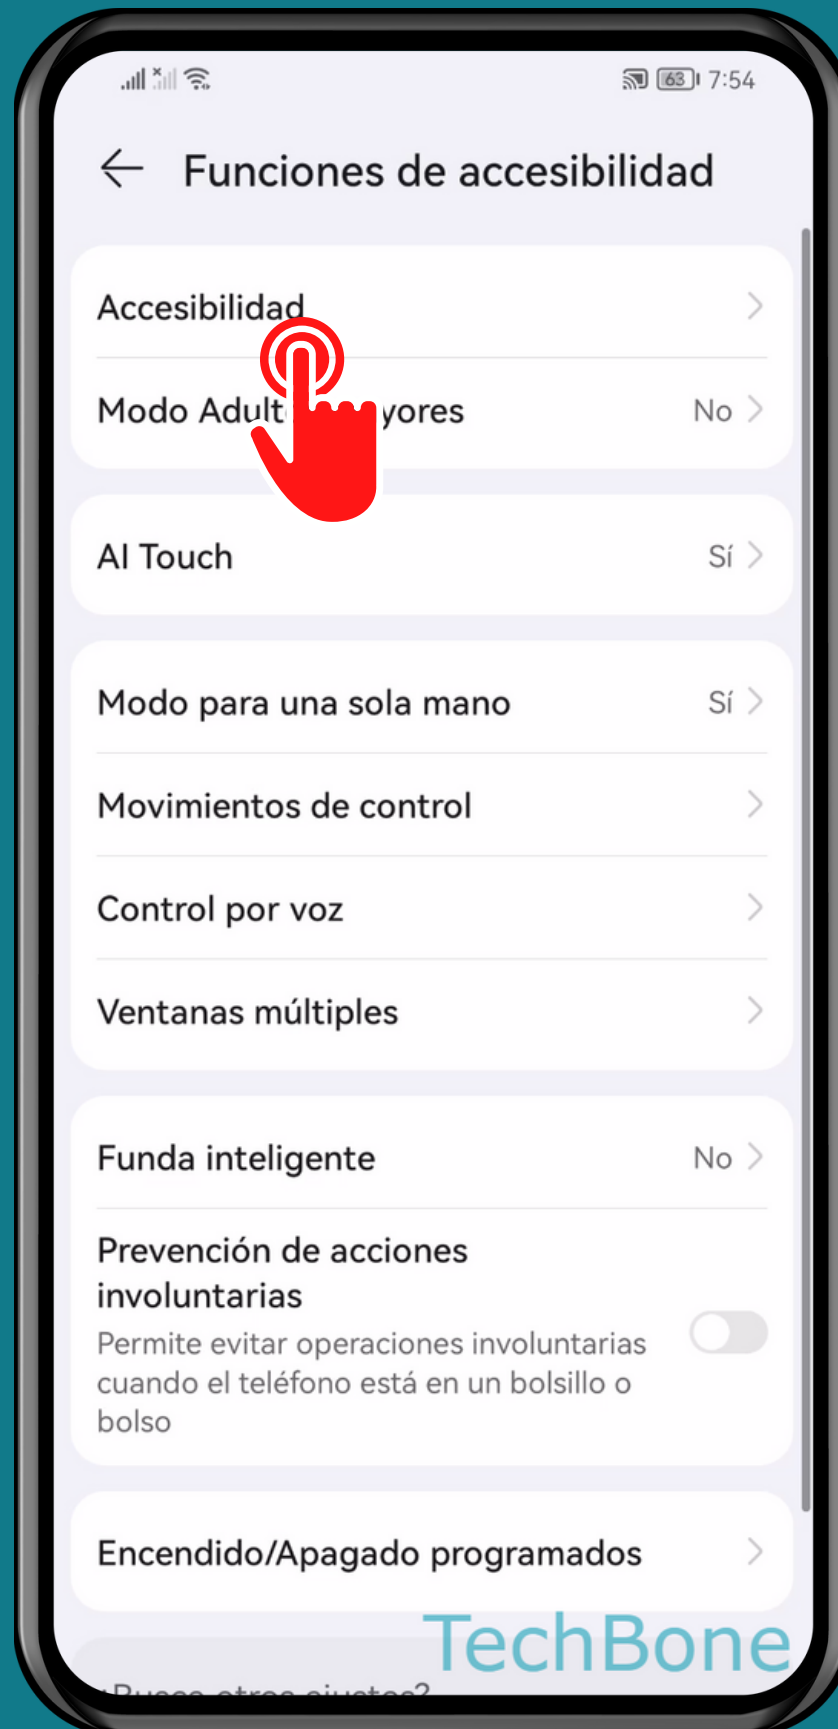

HUAWEI

Android 10 - EMUI 12

RESTABLECER LOS AJUSTES DE ACCESIBILIDAD

Abre los Ajustes

Presiona Funciones de accesibilidad

Presiona Accesibilidad

Abre el Menú

Presiona Restablecer ajustes predeterminados

Presiona
Aceptar

¡Listo!