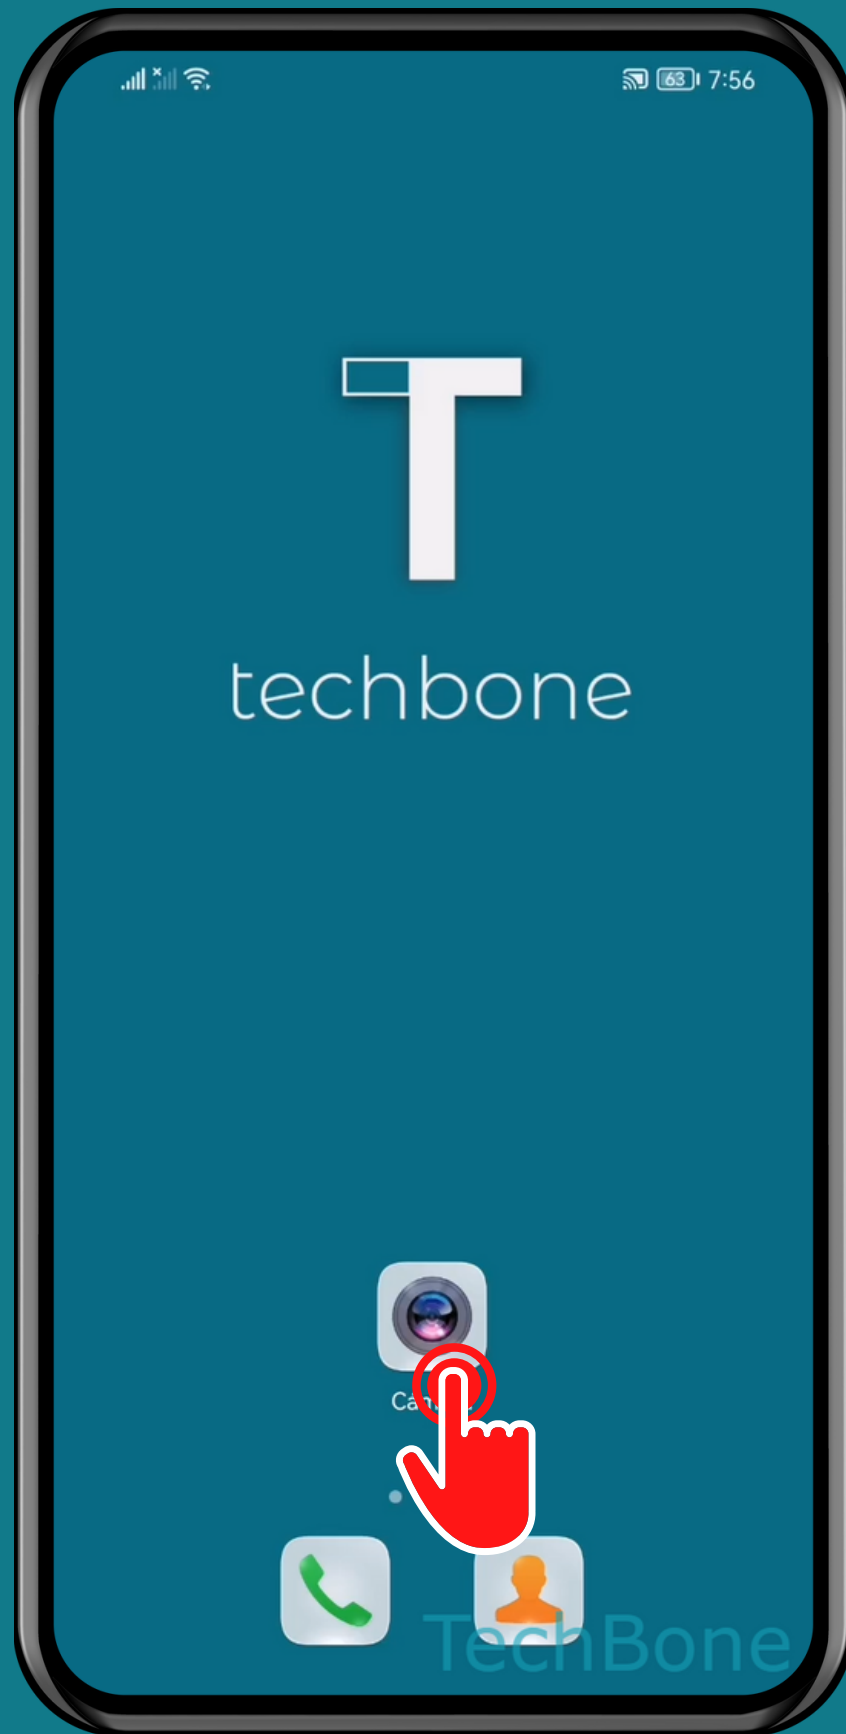

HUAWEI

Android 10 - EMUI 12

RESTABLECER LOS AJUSTES DE CÁMARA

Abre Cámara

Presiona Ajustes

Presiona

Restablecer valores predeterminados

Presiona
Aceptar