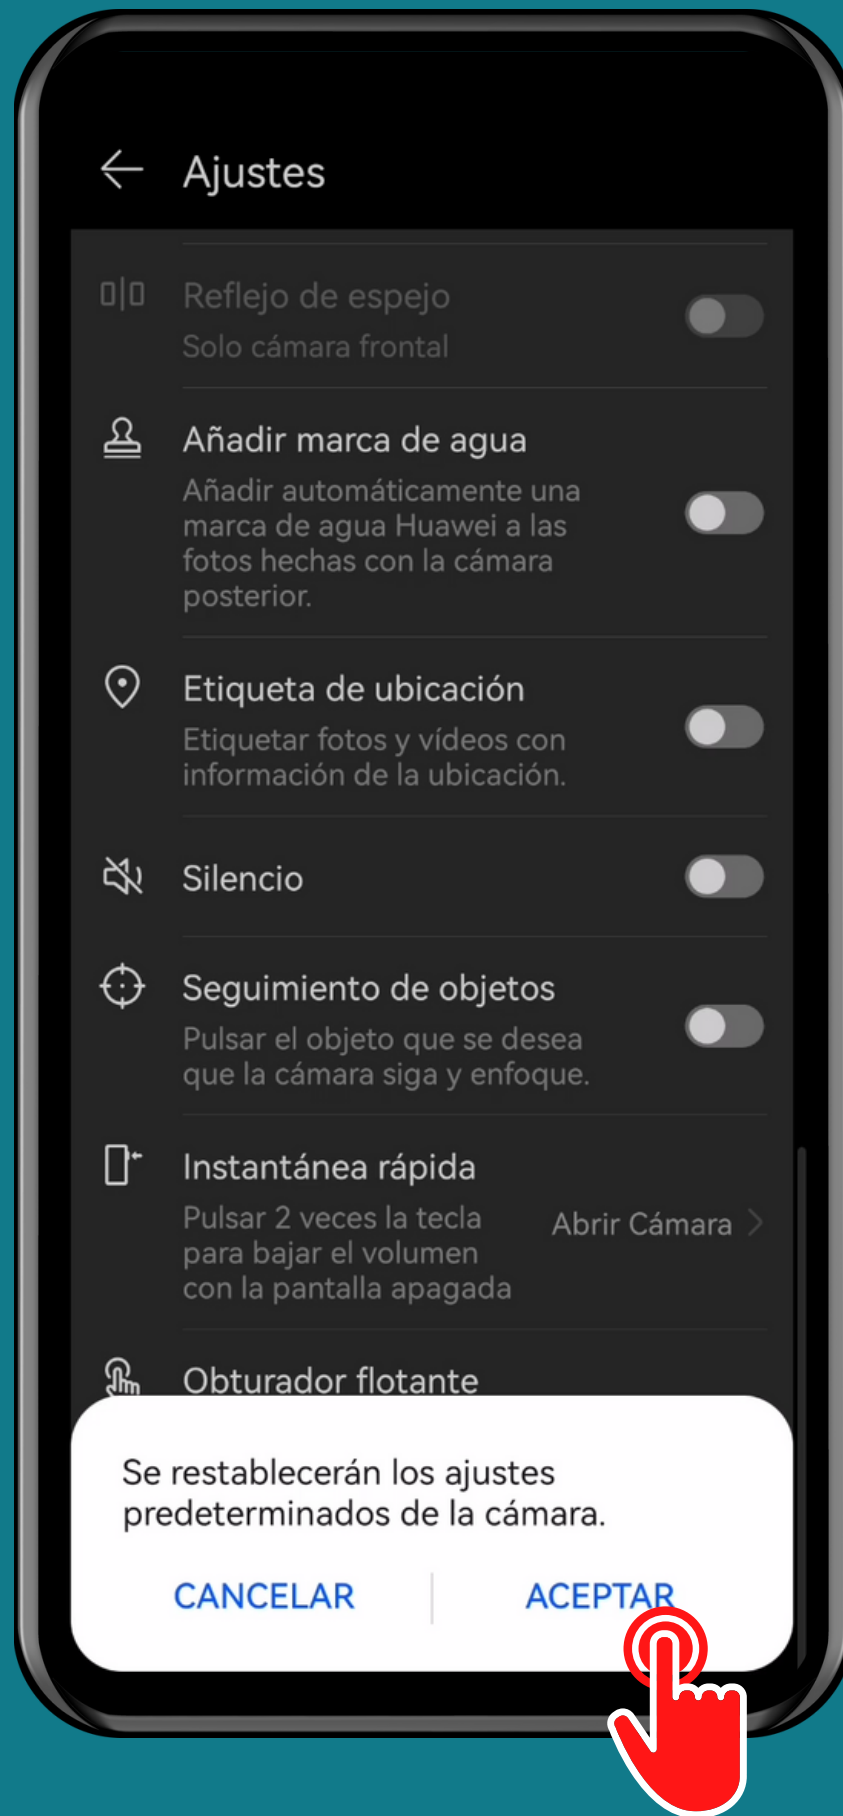

HUAWEI

Android 10 - EMUI 12

RESTABLECER LOS AJUSTES DE CÁMARA

Abre Cámara

Presiona Ajustes

Presiona

Restablecer valores predeterminados

Presiona
Aceptar