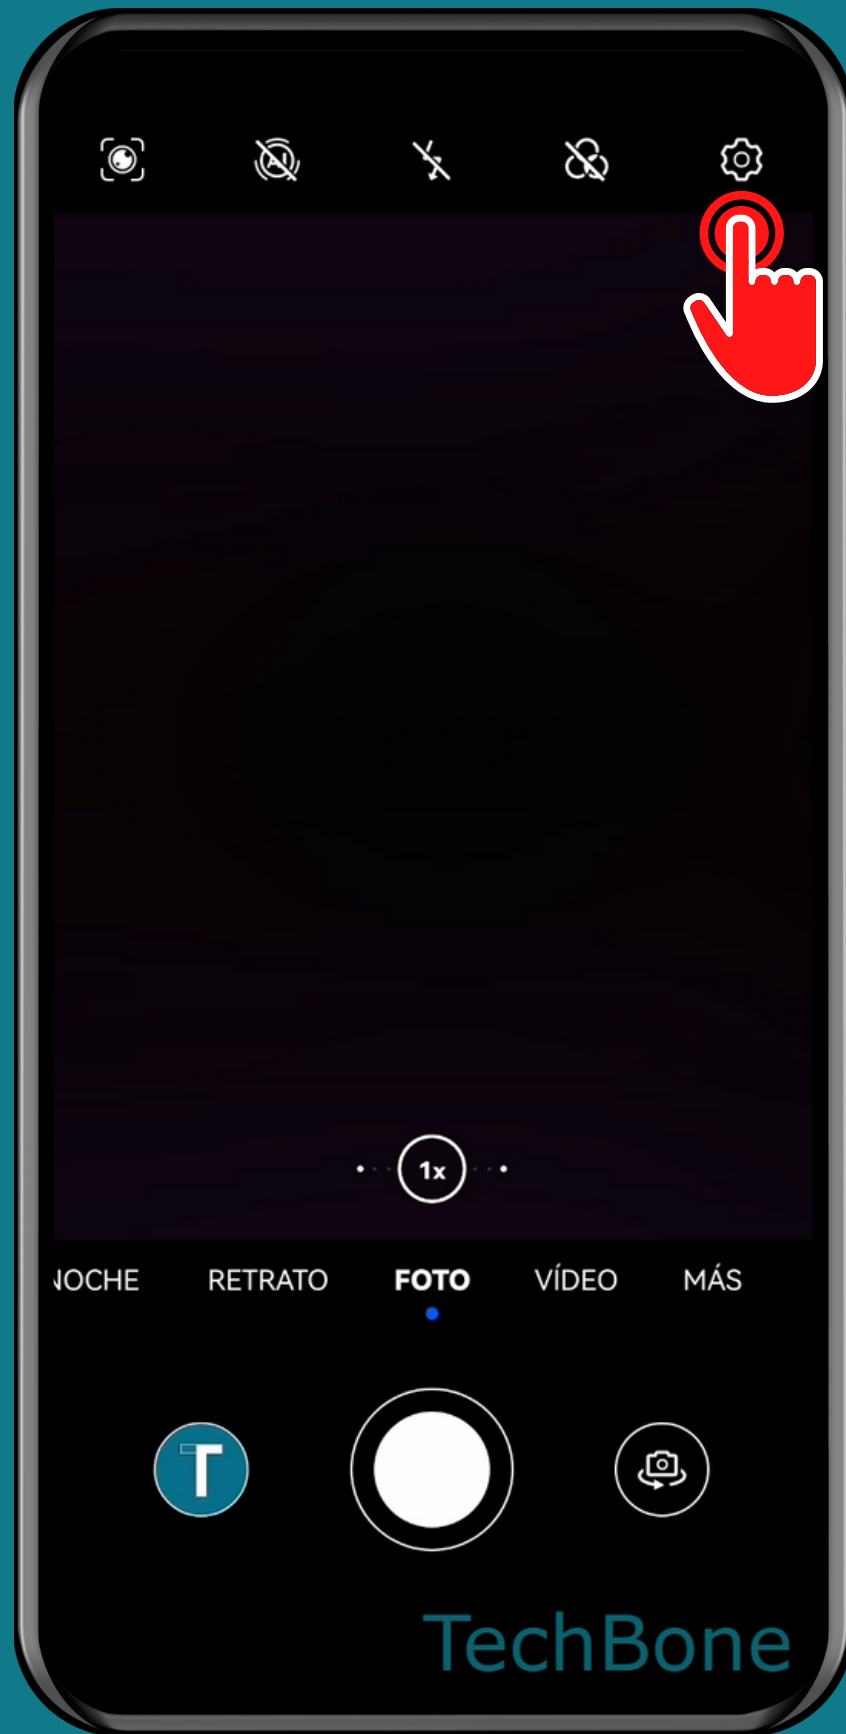

HUAWEI

Android 10 - EMUI 12

RESTABLECER LOS AJUSTES DE CÁMARA

Abre Cámara

Presiona Ajustes

Presiona

Restablecer valores predeterminados

Presiona
Aceptar