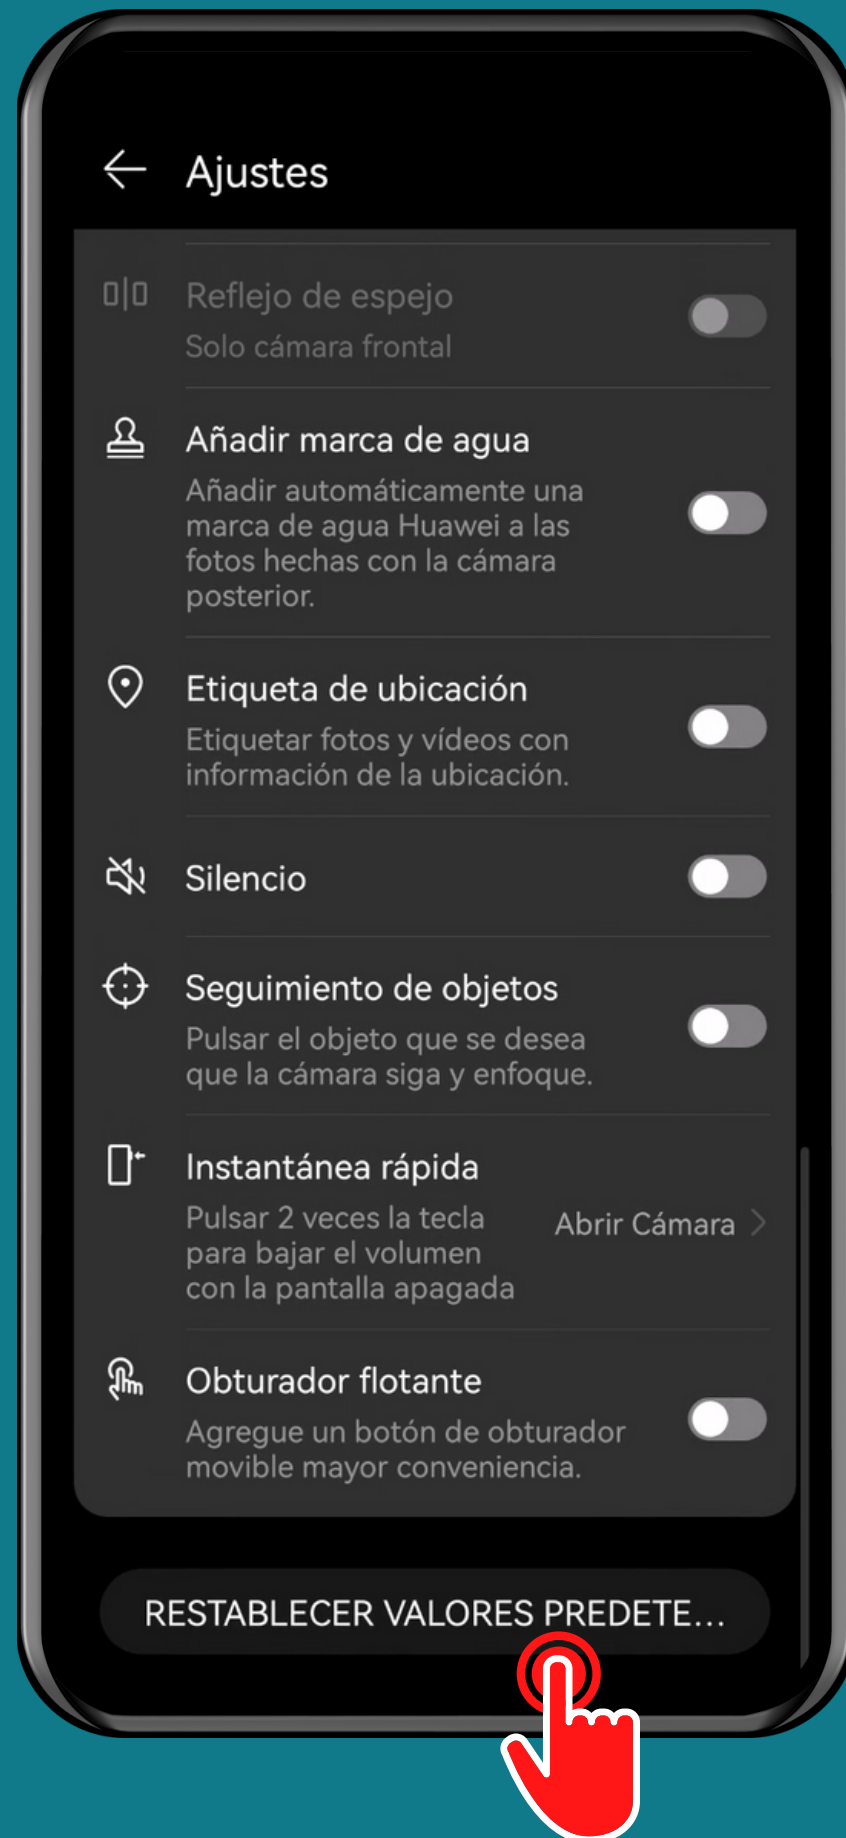

HUAWEI

Android 10 - EMUI 12

RESTABLECER LOS AJUSTES DE CÁMARA

Abre Cámara

Presiona Ajustes

Presiona

Restablecer valores predeterminados

Presiona
Aceptar