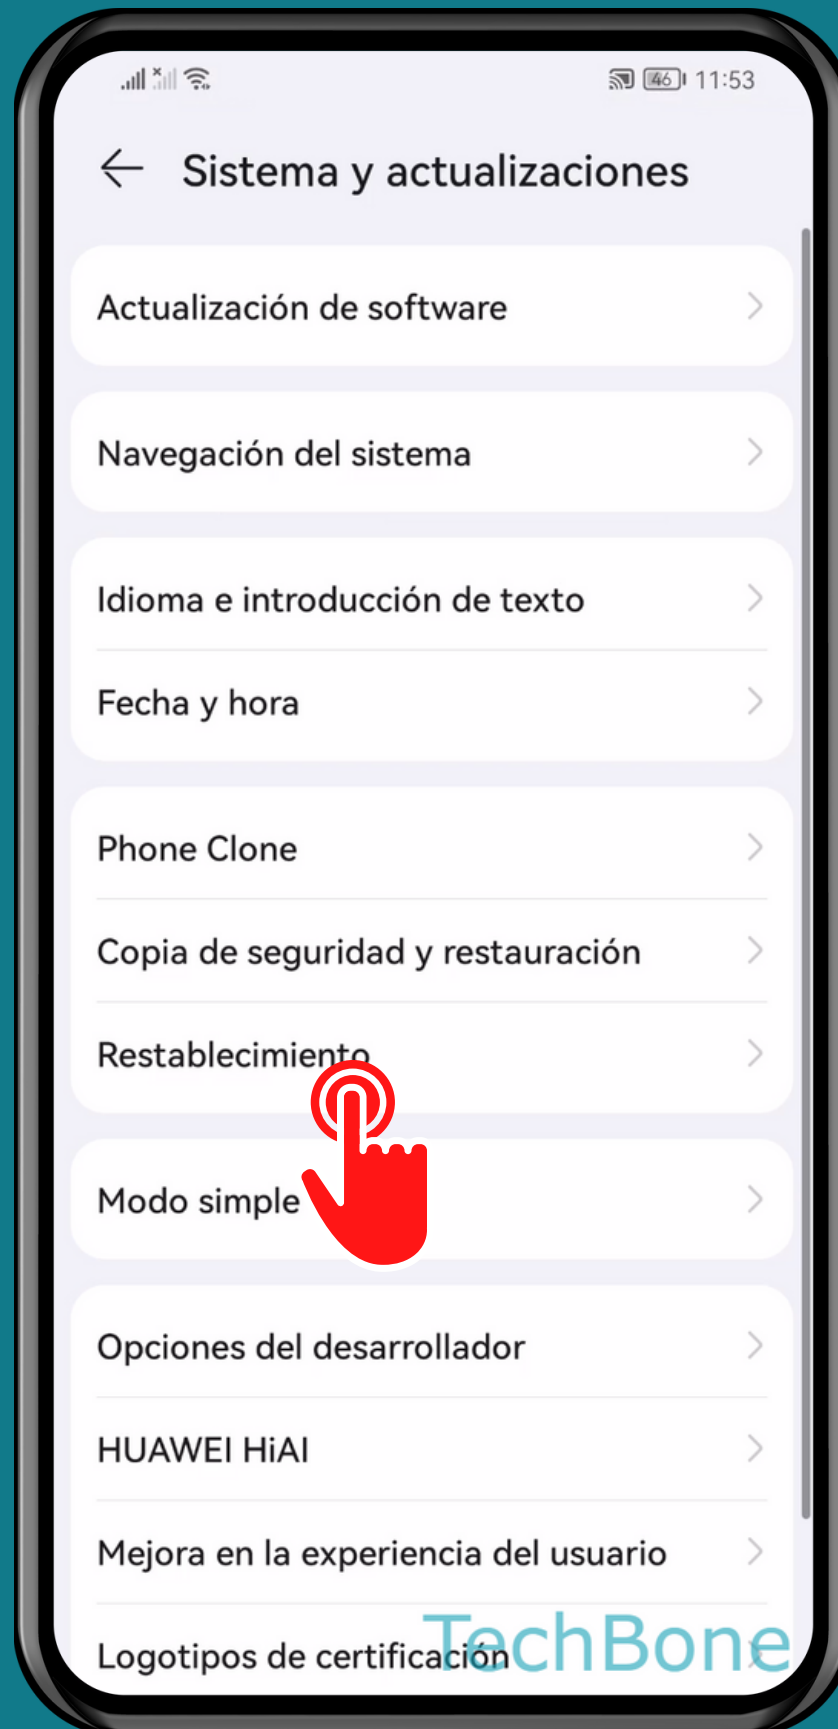

HUAWEI

Android 10 - EMUI 12

RESTABLECER LOS AJUSTES DEL SISTEMA

Abre los Ajustes

Presiona Sistema y actualizaciones

Presiona Restablecimiento

Presiona
Restablecer
todos los ajustes

Presiona
Restablecer todos los
ajustes para confirmar