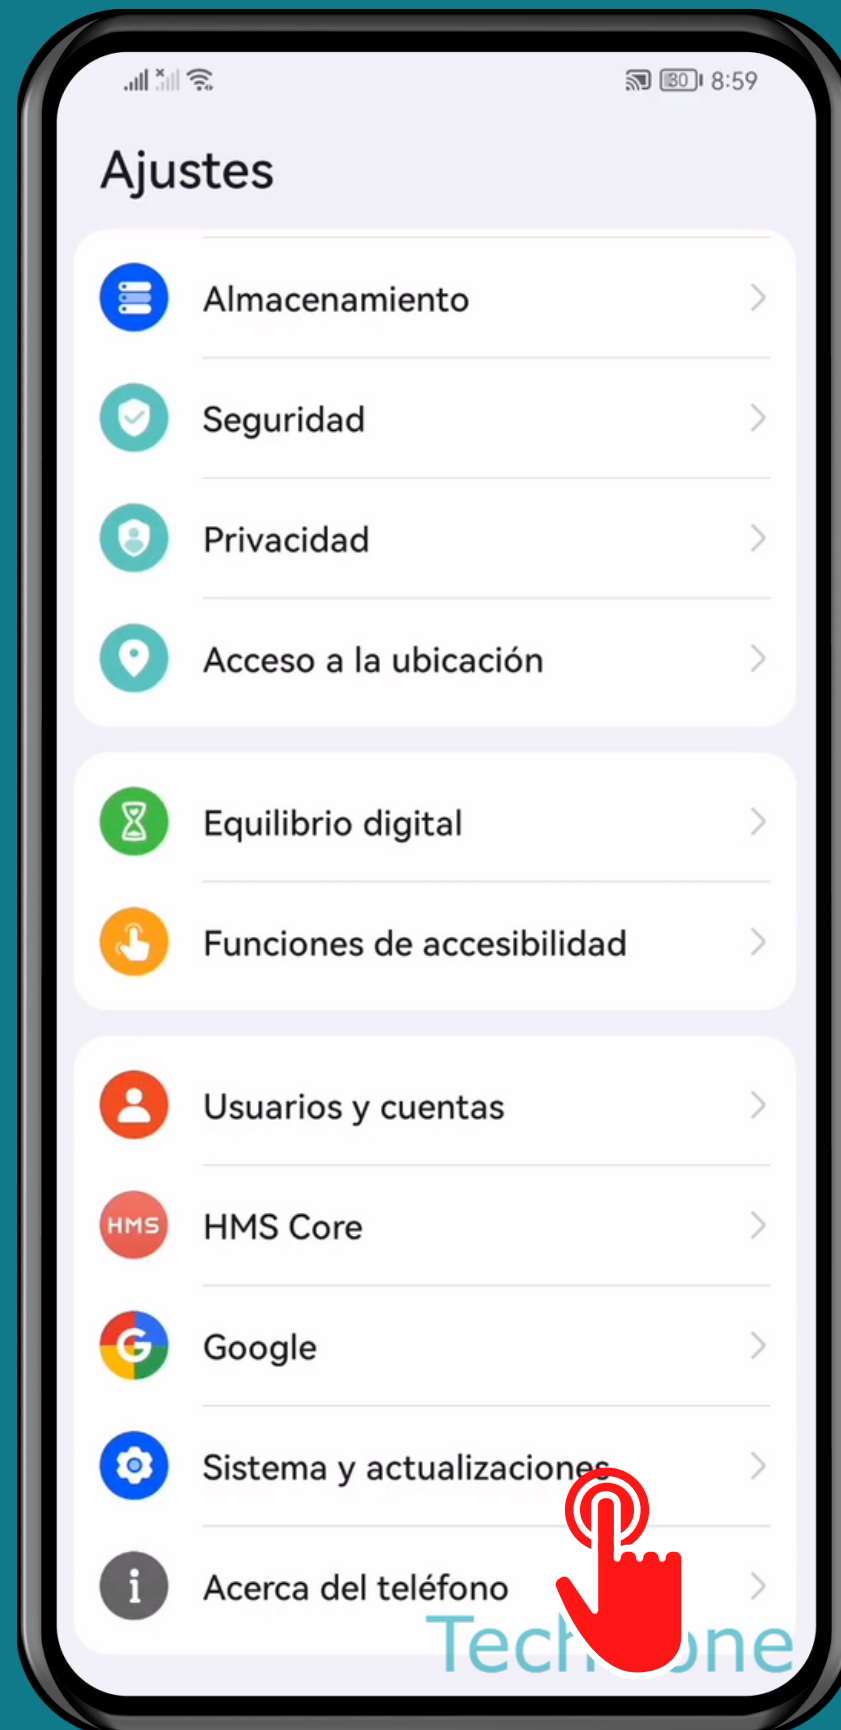

HUAWEI

Android 10 - EMUI 12

RESTABLECER LOS AJUSTES DEL SISTEMA

Abre los Ajustes

Presiona Sistema y actualizaciones

Presiona Restablecimiento

Presiona
Restablecer
todos los ajustes

Presiona
Restablecer todos los
ajustes para confirmar