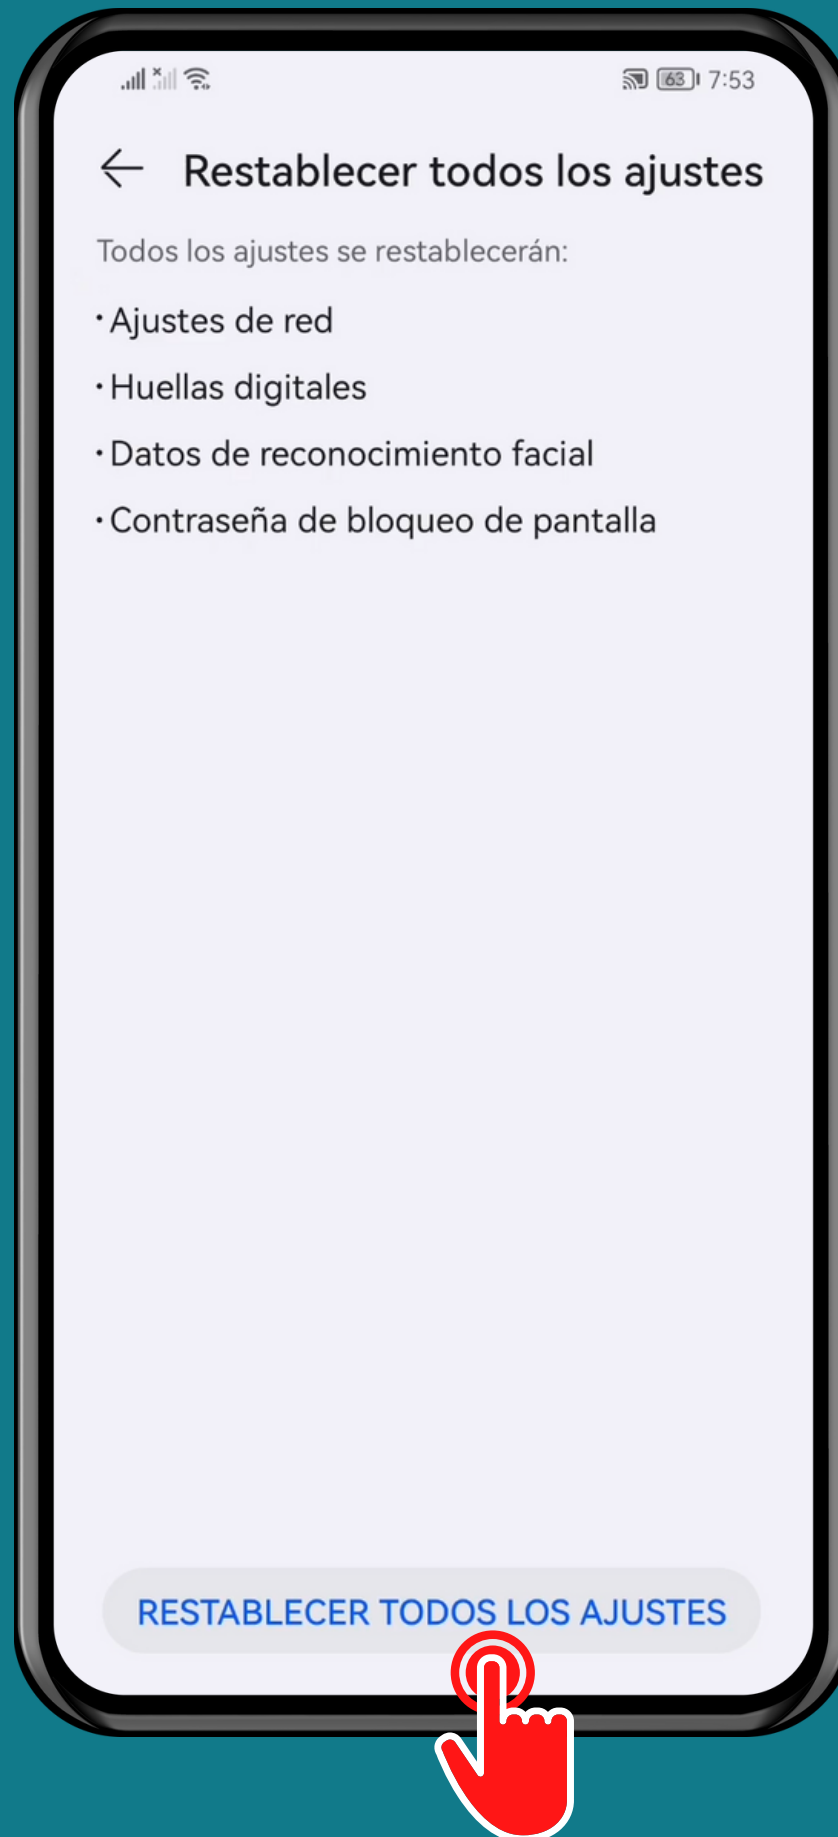

HUAWEI

Android 10 - EMUI 12

RESTABLECER LOS AJUSTES DEL SISTEMA

Abre los Ajustes

Presiona Sistema y actualizaciones

Presiona Restablecimiento

Presiona
Restablecer
todos los ajustes

Presiona
Restablecer todos los
ajustes para confirmar