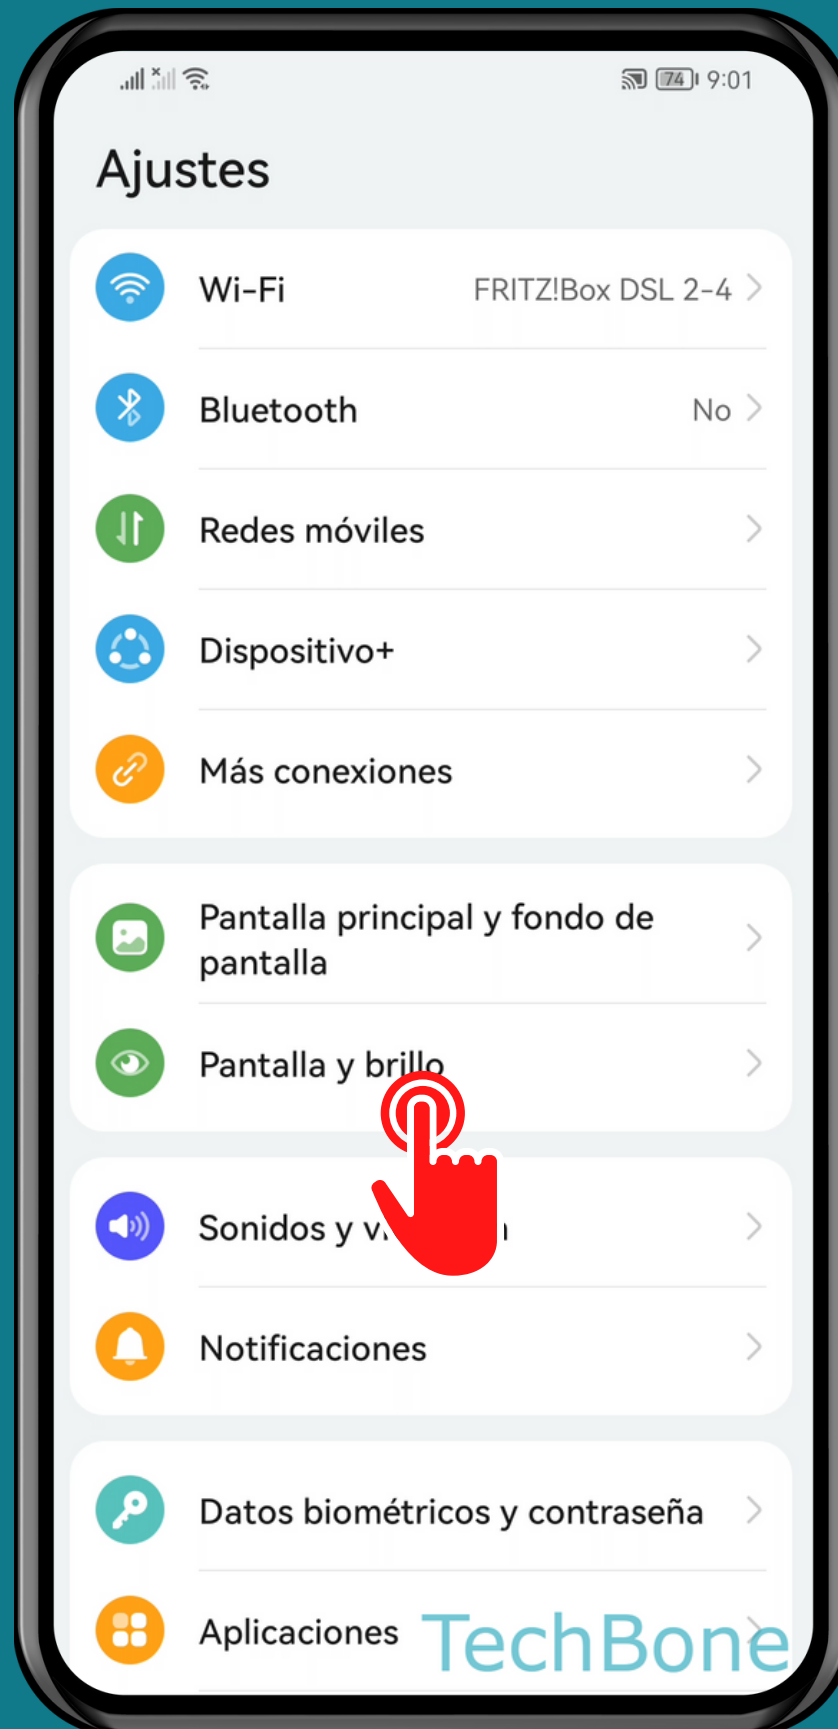

HUAWEI

Android 10 - EMUI 12

# ACTIVAR O DESACTIVAR BRILLO AUTOMÁTICO

# Presiona Pantalla y brillo