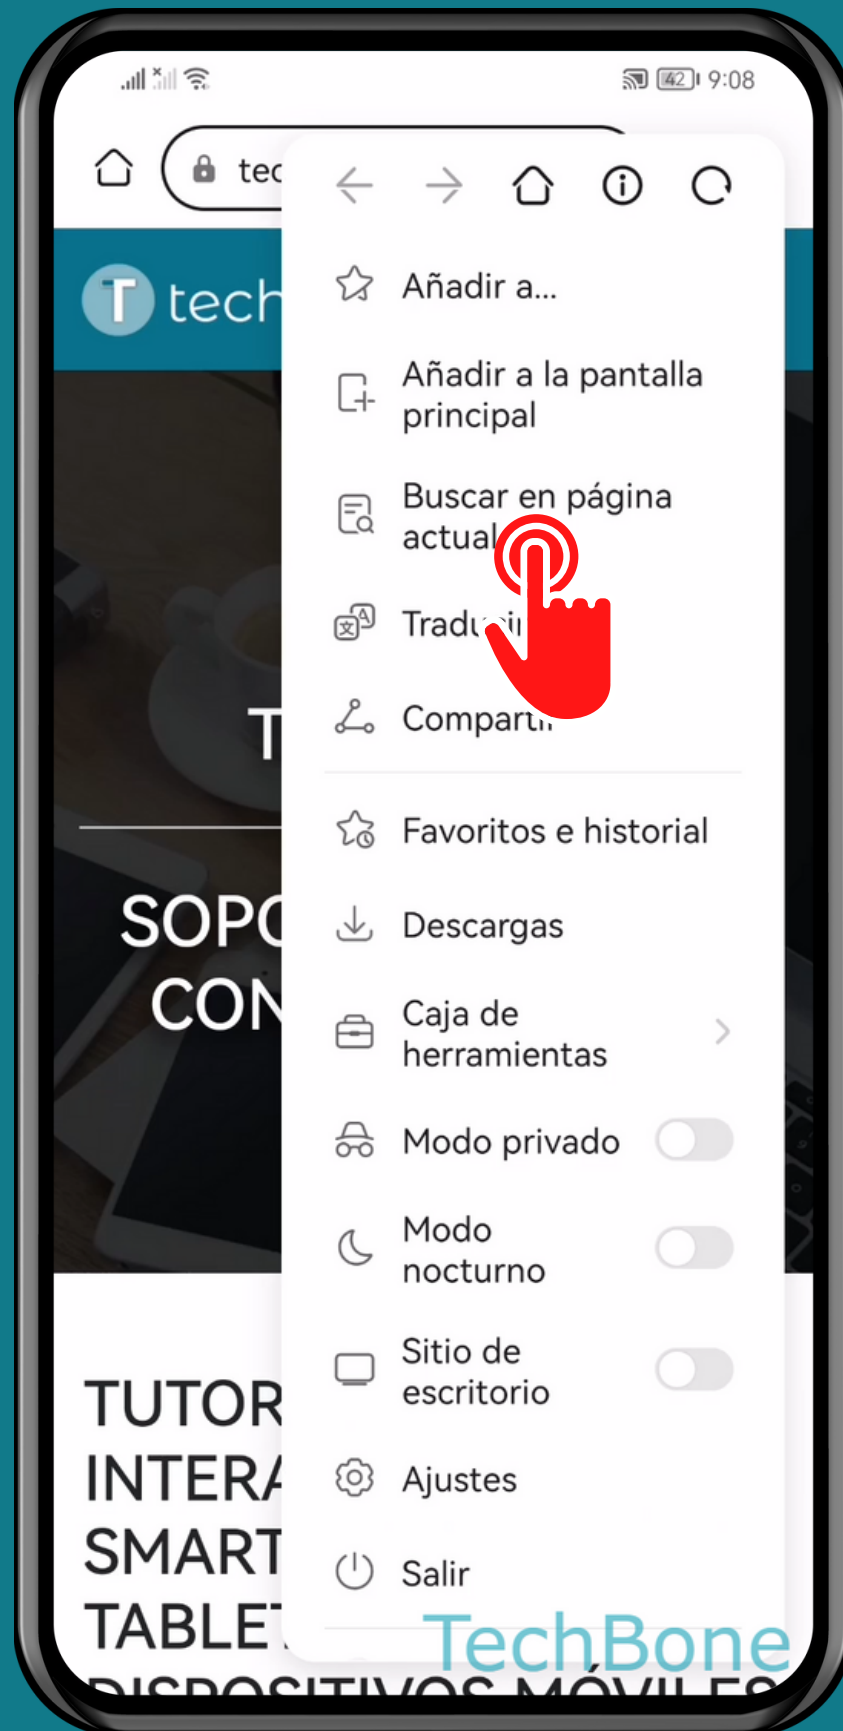

Presiona Buscar en página actual