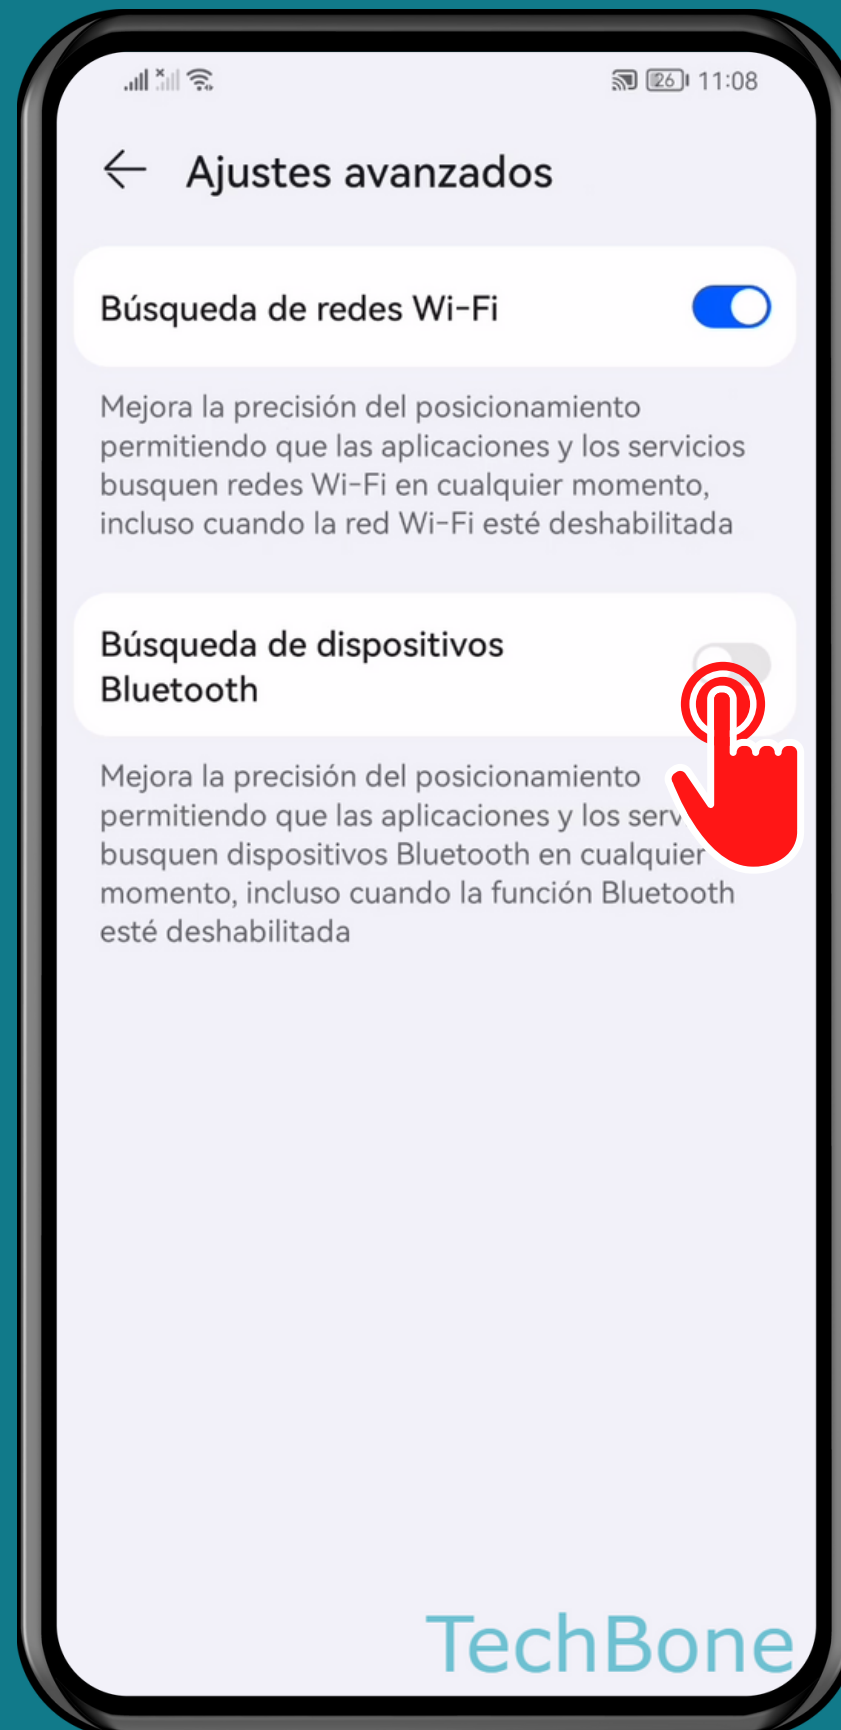

HUAWEI

Android 10 - EMUI 12

BÚSQUEDA DE UBICACIÓN A TRAVÉS DE WI-FI/BLUETOOTH

Abre los Ajustes

Presiona Acceso a la ubicación

Presiona Ajustes avanzados

Activa o desactiva Búsqueda de redes Wi-Fi y/o de dispositivos Bluetooth