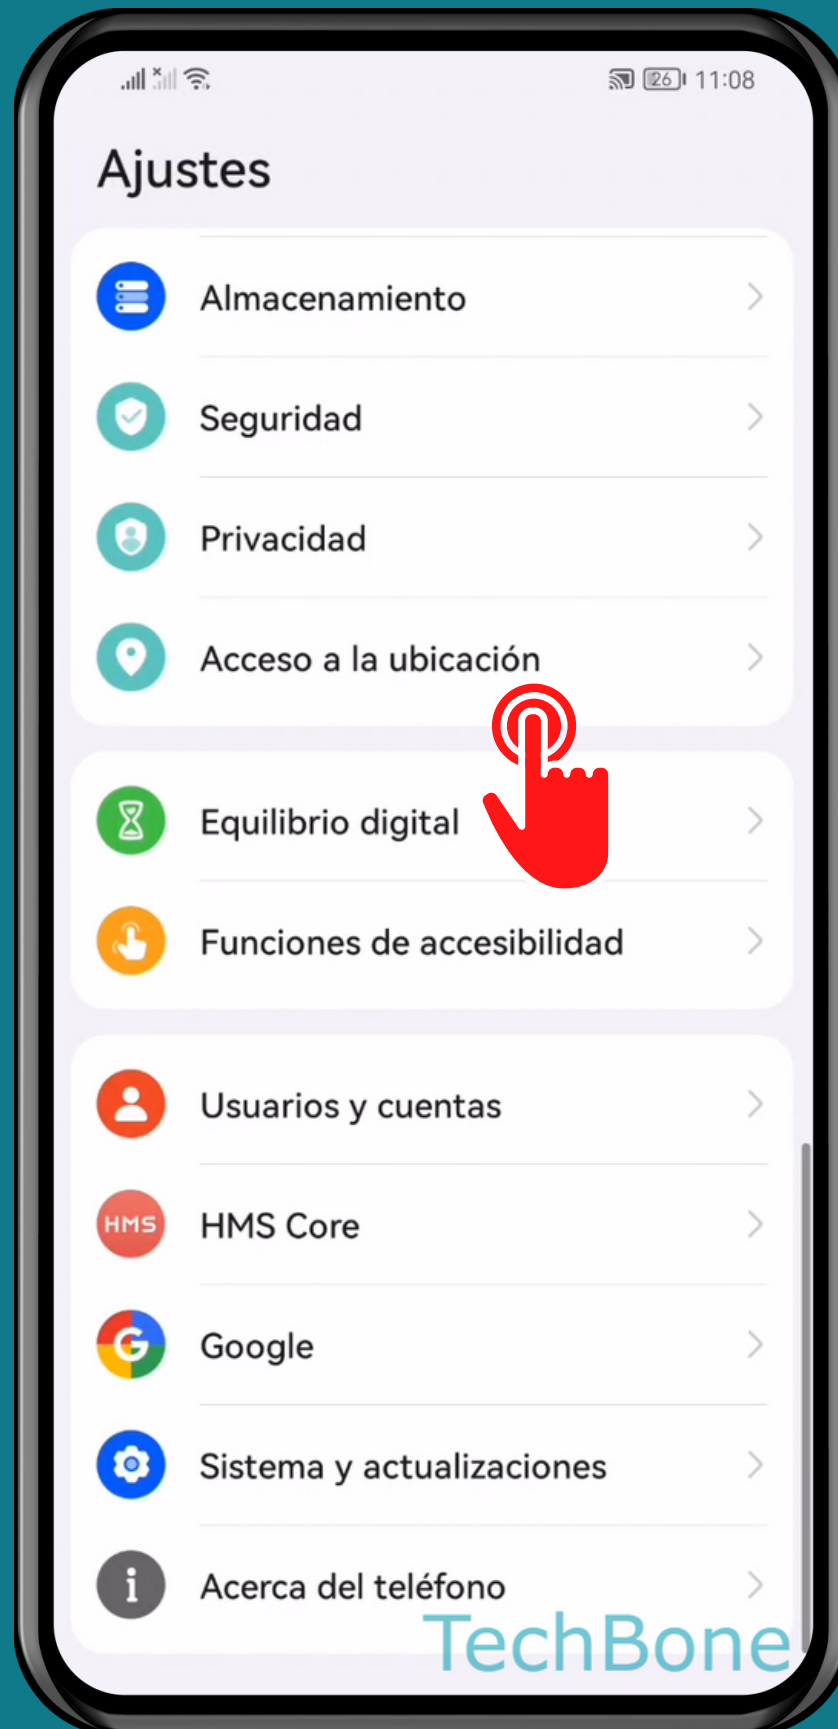

HUAWEI

Android 10 - EMUI 12

BÚSQUEDA DE UBICACIÓN A TRAVÉS DE WI-FI/BLUETOOTH

Abre los Ajustes

Presiona Acceso a la ubicación

Presiona Ajustes avanzados

Activa o desactiva Búsqueda de redes Wi-Fi y/o de dispositivos Bluetooth