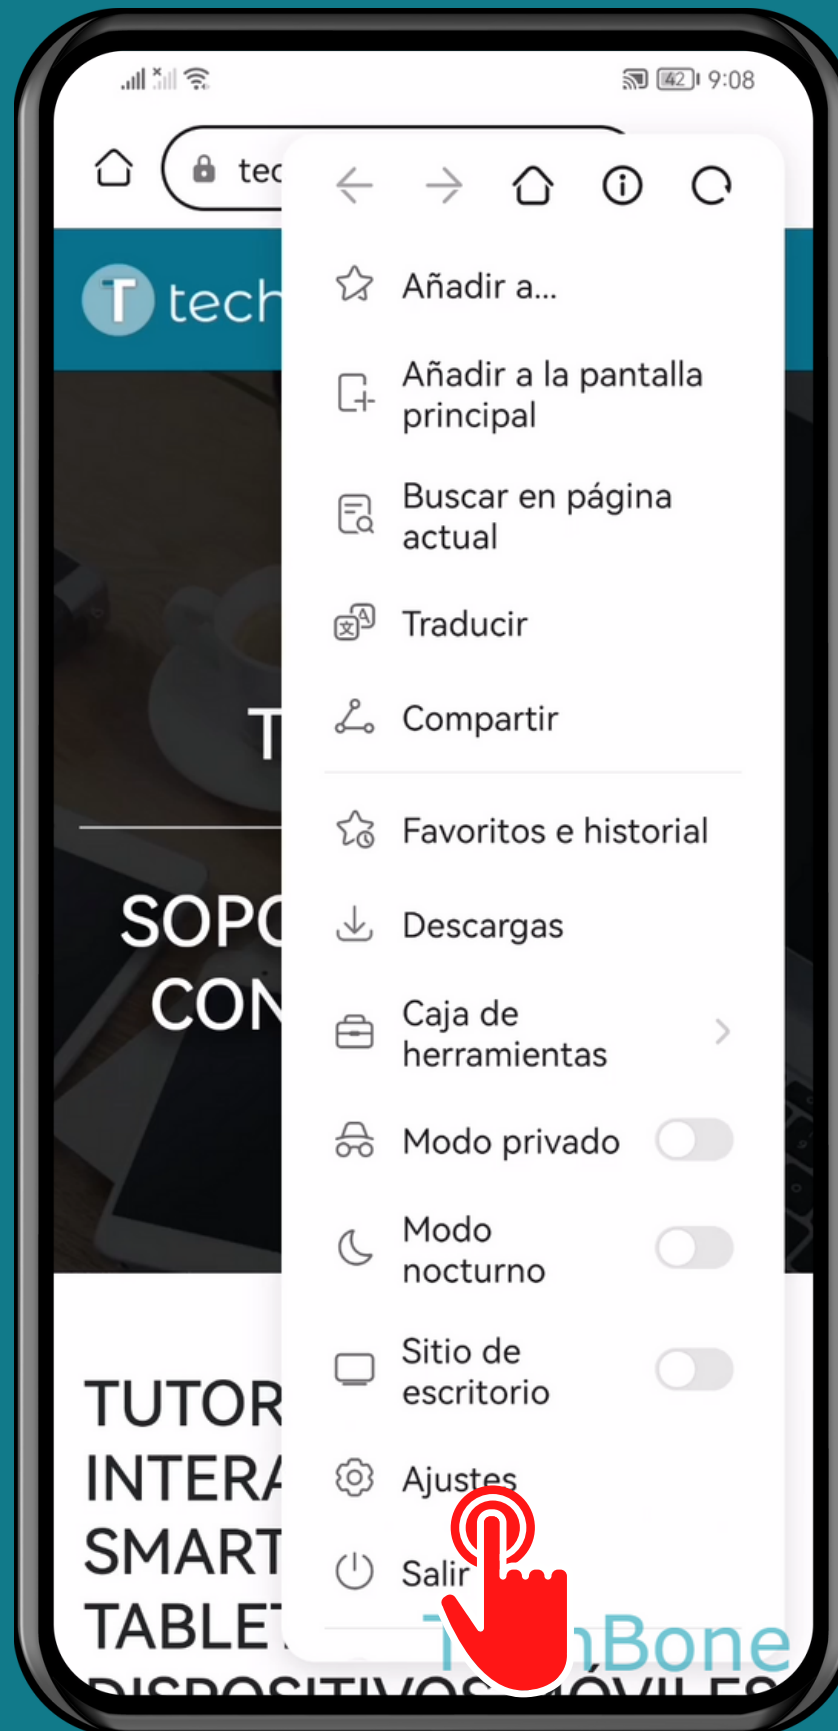

HUAWEI

Navegador - Android 10 - EMUI 12

CAMBIAR EL MOTOR DE BÚSQUEDA PREDETERMINADO EN EL NAVEGADOR

Abre Navegador

Abre el Menú

Presiona Ajustes

Presiona Buscador

Establece el Buscador predeterminado