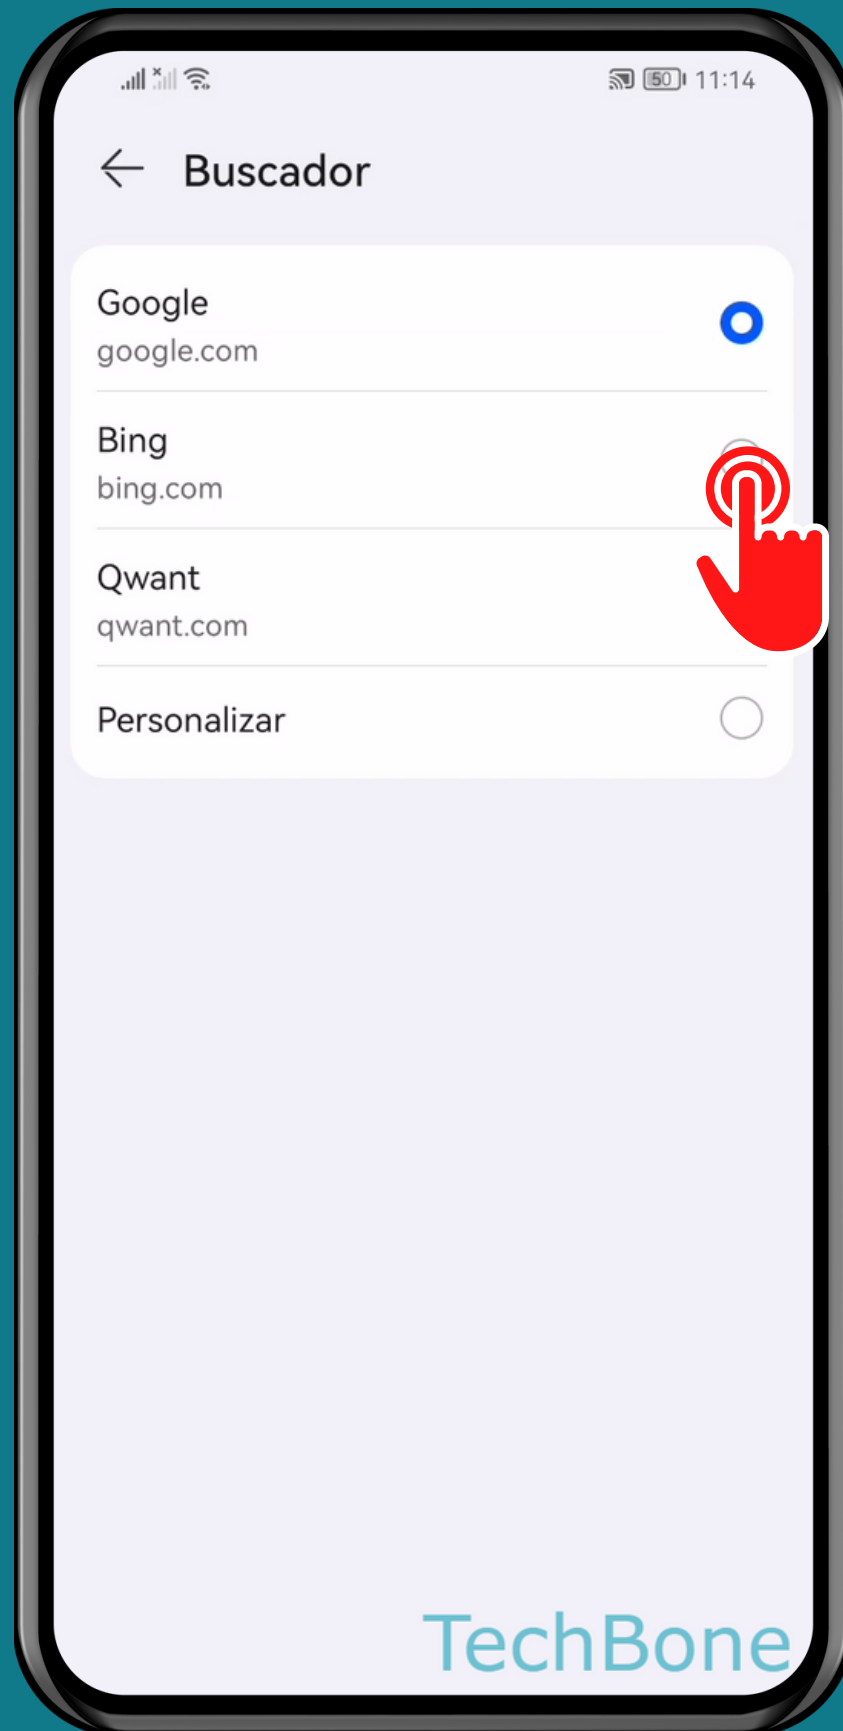

HUAWEI

Navegador - Android 10 - EMUI 12

CAMBIAR EL MOTOR DE BÚSQUEDA PREDETERMINADO EN EL NAVEGADOR

Abre Navegador

Abre el Menú

Presiona Ajustes

Presiona Buscador

Establece el Buscador predeterminado