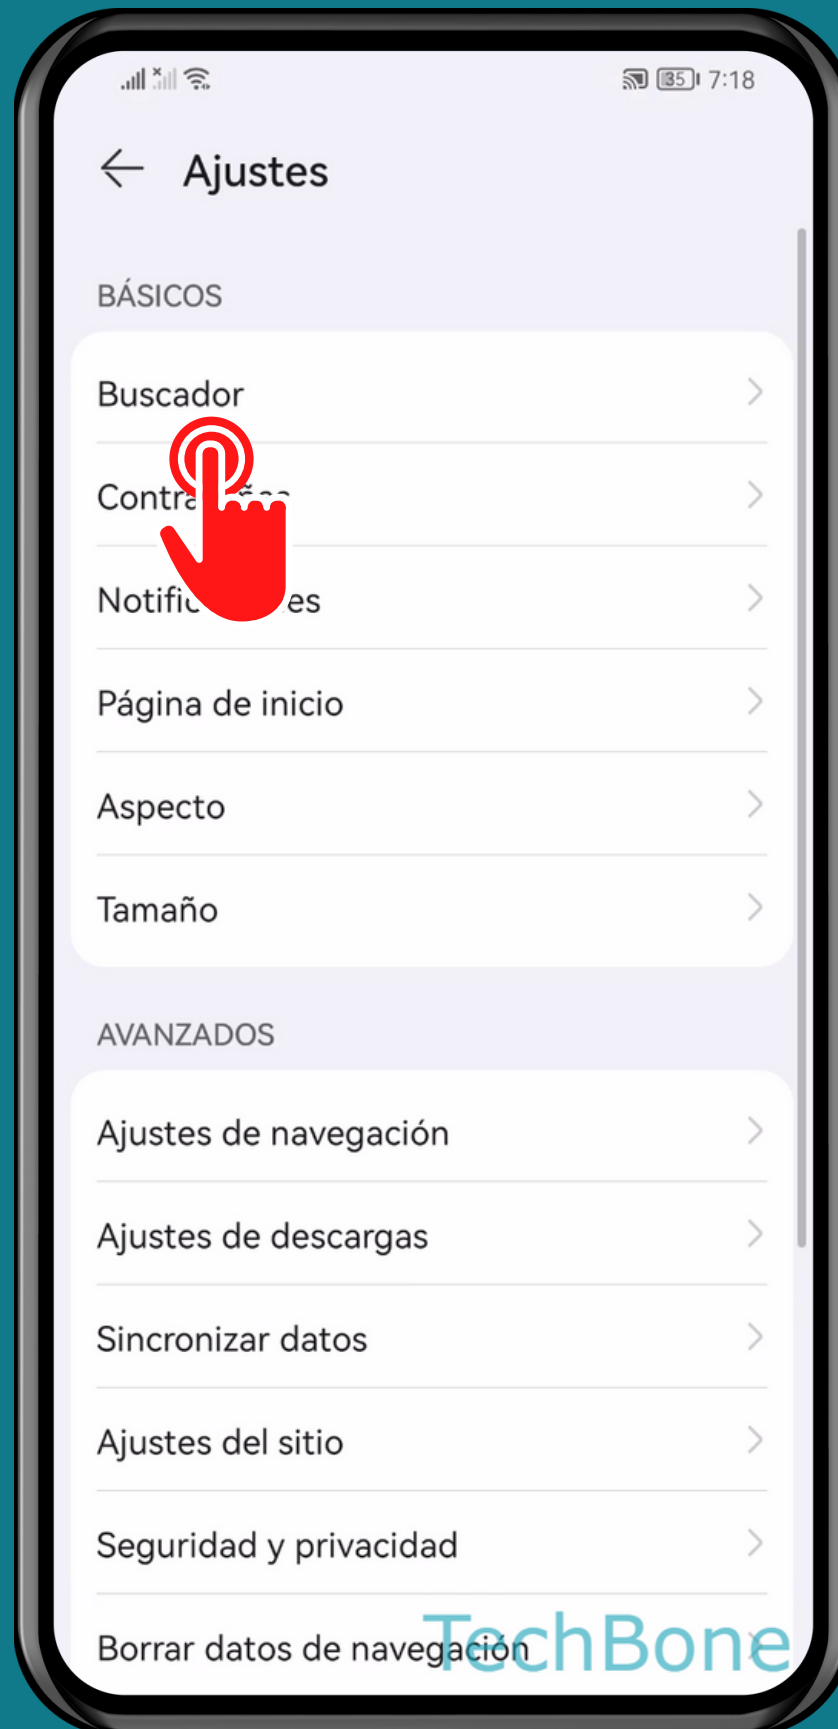

HUAWEI

Navegador - Android 10 - EMUI 12

CAMBIAR EL MOTOR DE BÚSQUEDA PREDETERMINADO EN EL NAVEGADOR

Abre Navegador

Abre el Menú

Presiona Ajustes

Presiona Buscador

Establece el Buscador predeterminado