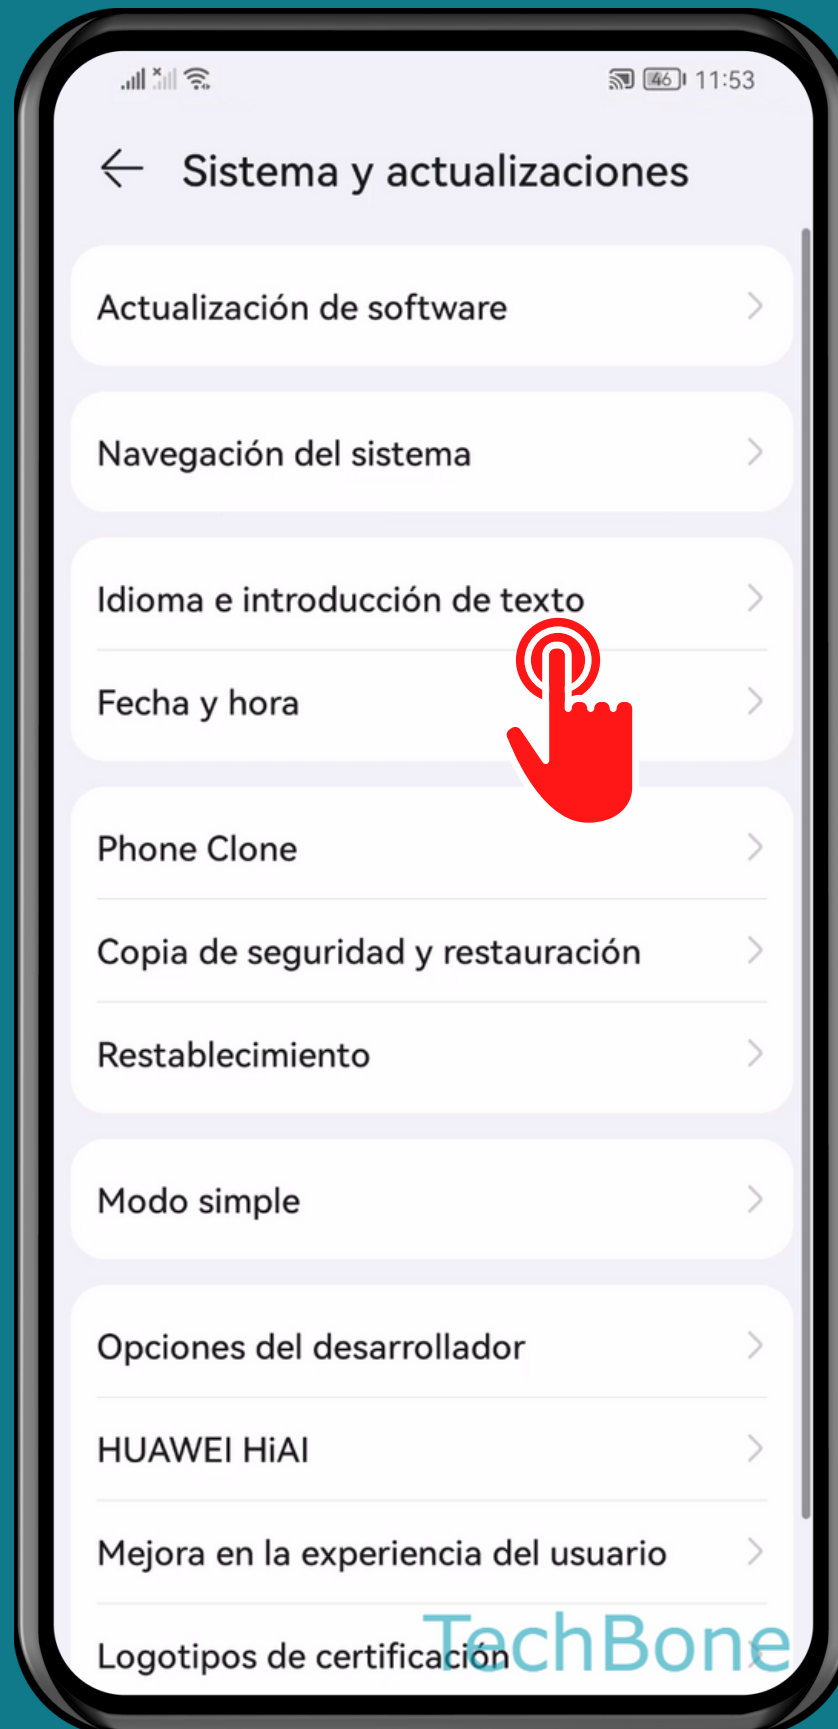

HUAWEI

Android 10 - EMUI 12

CAMBIAR EL IDIOMA DEL SISTEMA

Abre los Ajustes

Presiona Sistema y actualizaciones

Presiona Idioma e introducción de texto

Presiona Idioma y región

Presiona