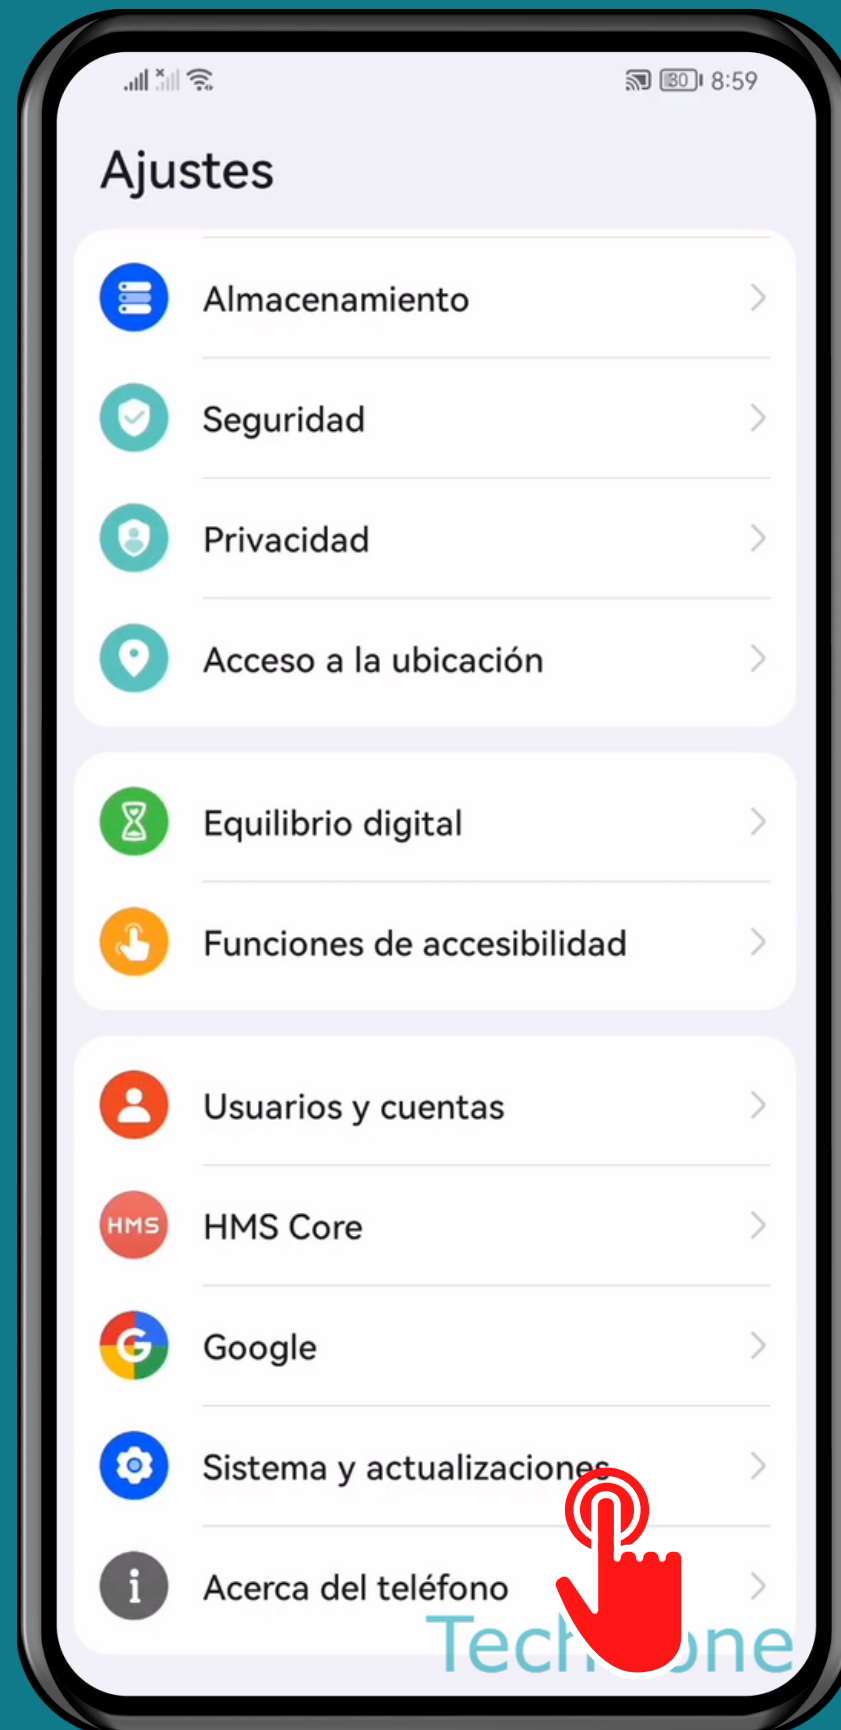

HUAWEI

Android 10 - EMUI 12

CAMBIAR EL IDIOMA DEL SISTEMA

Abre los Ajustes

Presiona Sistema y actualizaciones

Presiona Idioma e introducción de texto

Presiona Idioma y región

Presiona