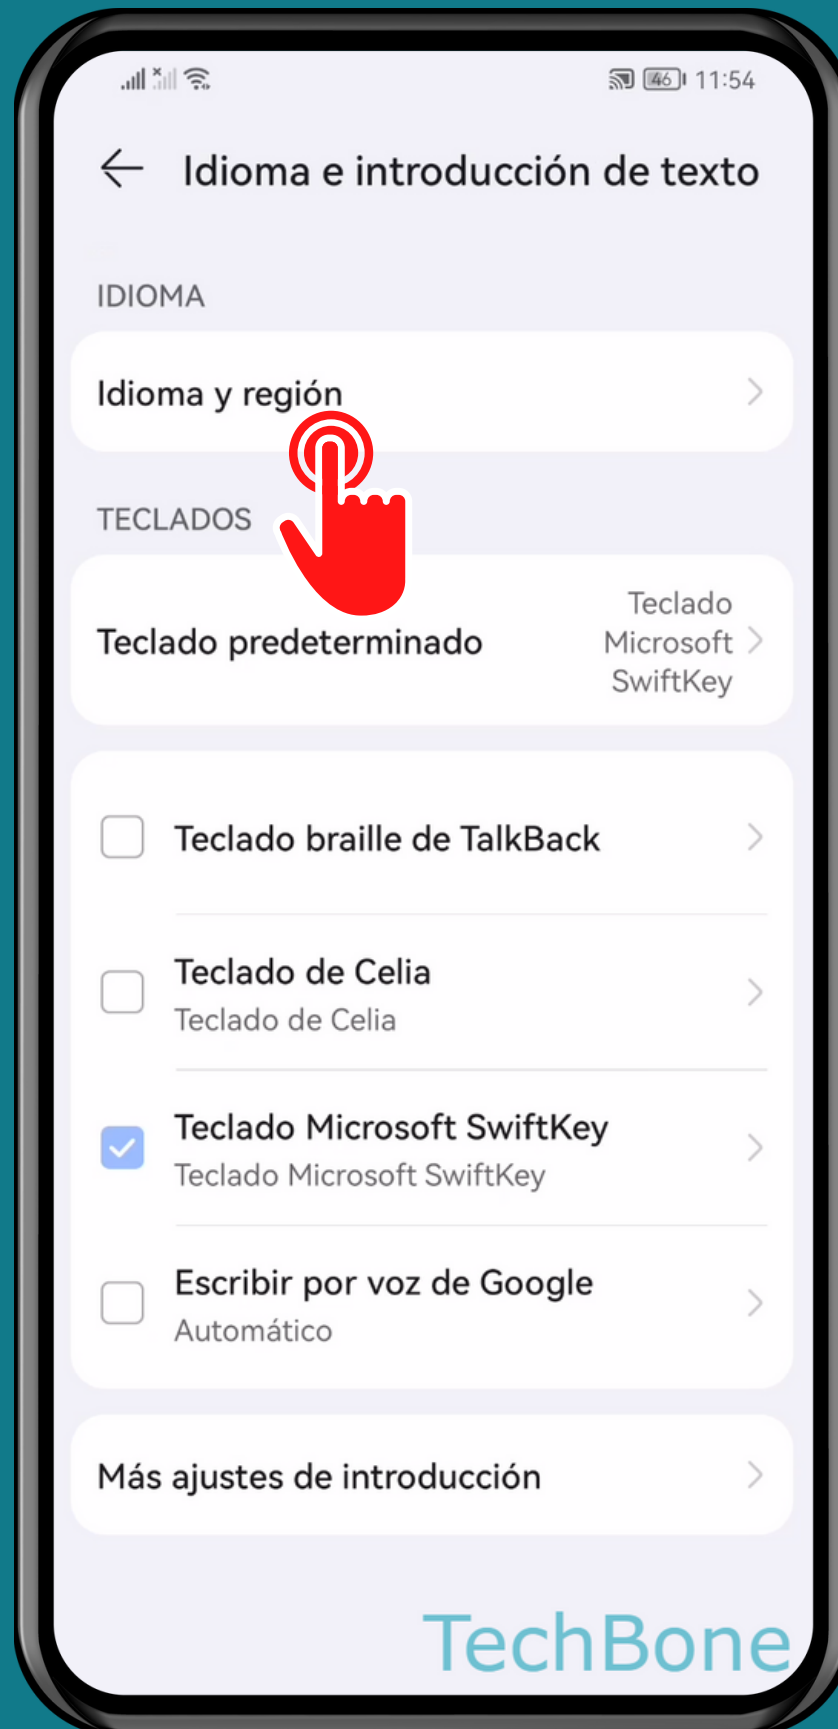

HUAWEI

Android 10 - EMUI 12

CAMBIAR EL IDIOMA DEL SISTEMA

Abre los Ajustes

Presiona Sistema y actualizaciones

Presiona Idioma e introducción de texto

Presiona Idioma y región

Presiona