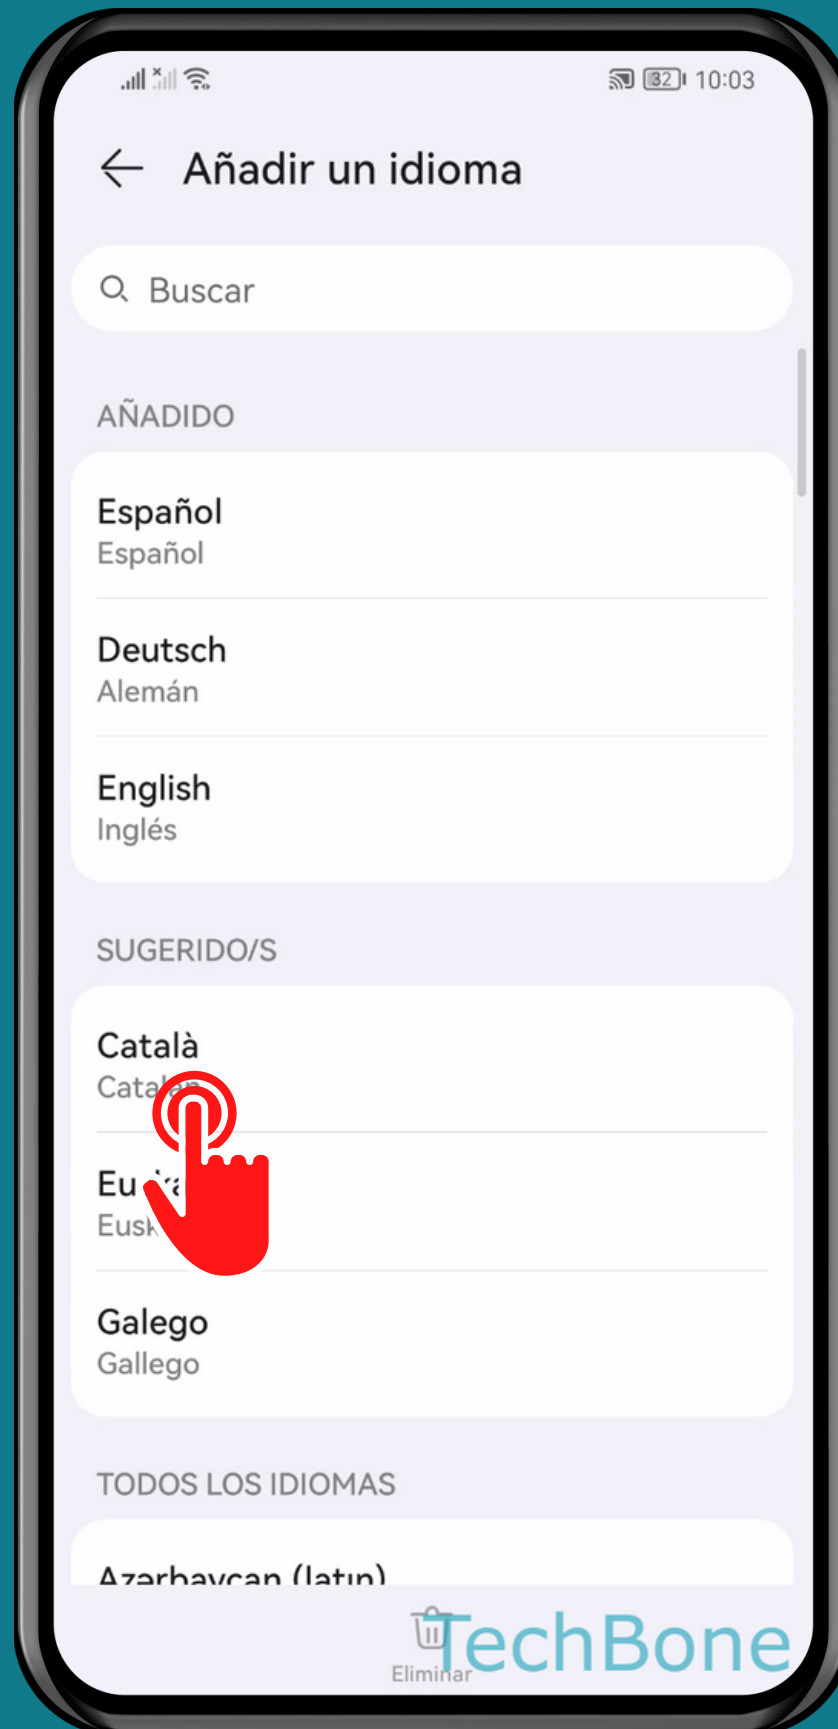

Selecciona un Idioma