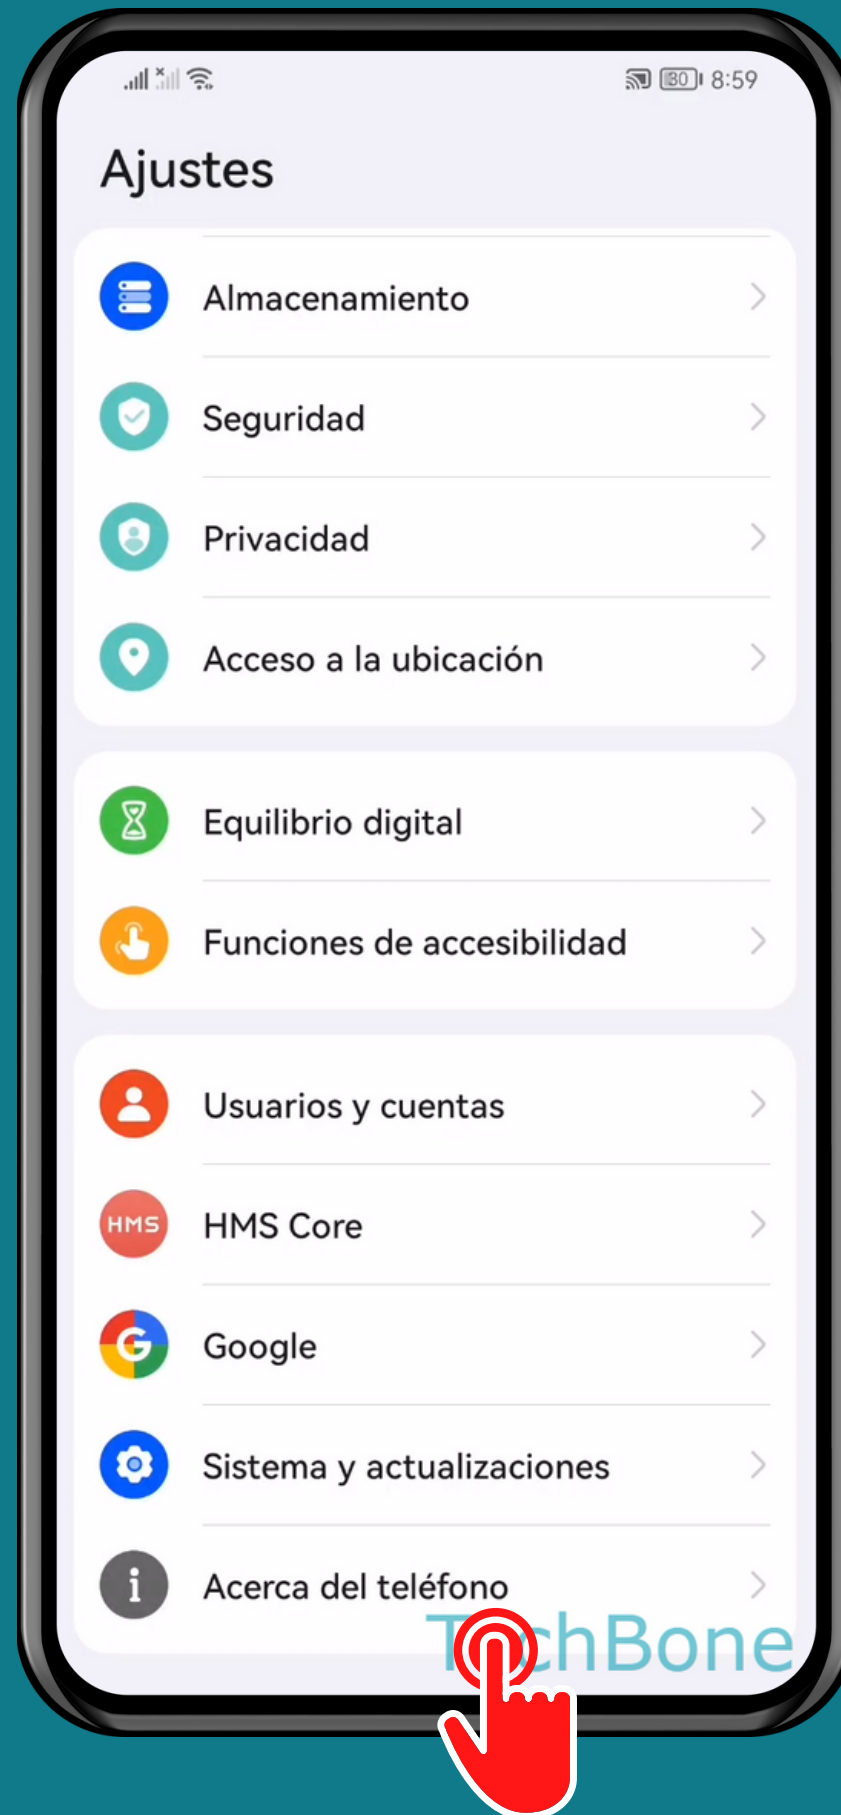

HUAWEI

Android 10 - EMUI 12

CAMBIAR EL NOMBRE DEL DISPOSITIVO

Abre los Ajustes

Presiona Acerca del teléfono

Presiona Nombre del dispositivo

Introduce un
Nombre y presiona
Aceptar

¡Listo!