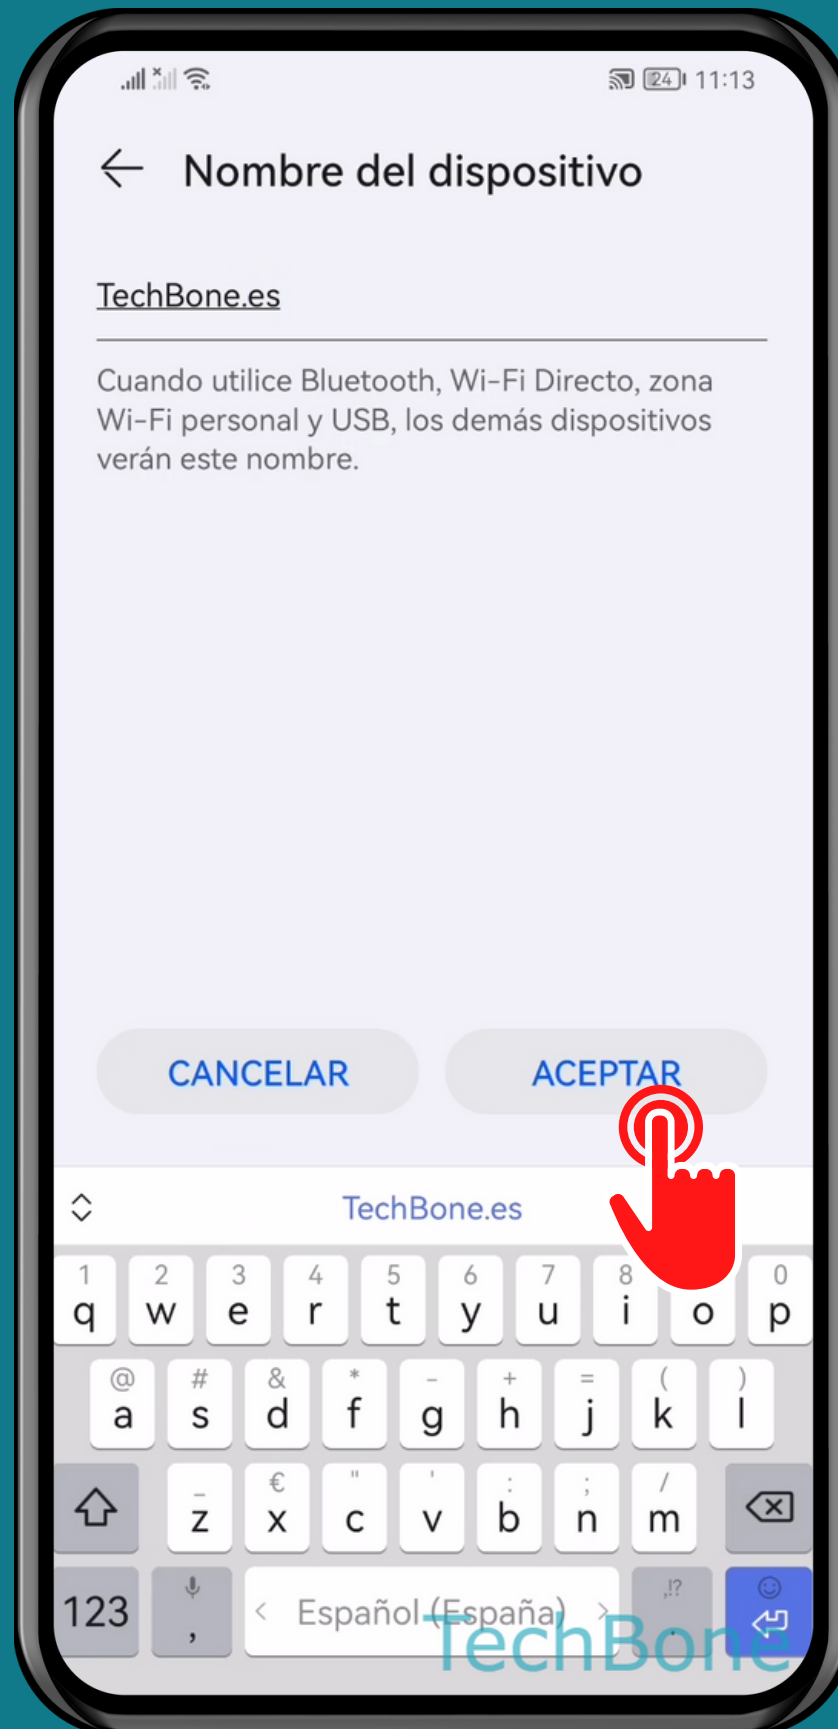

HUAWEI

Android 10 - EMUI 12

CAMBIAR EL NOMBRE DEL DISPOSITIVO

Abre los Ajustes

Presiona Acerca del teléfono

Presiona Nombre del dispositivo

Introduce un
Nombre y presiona
Aceptar

¡Listo!