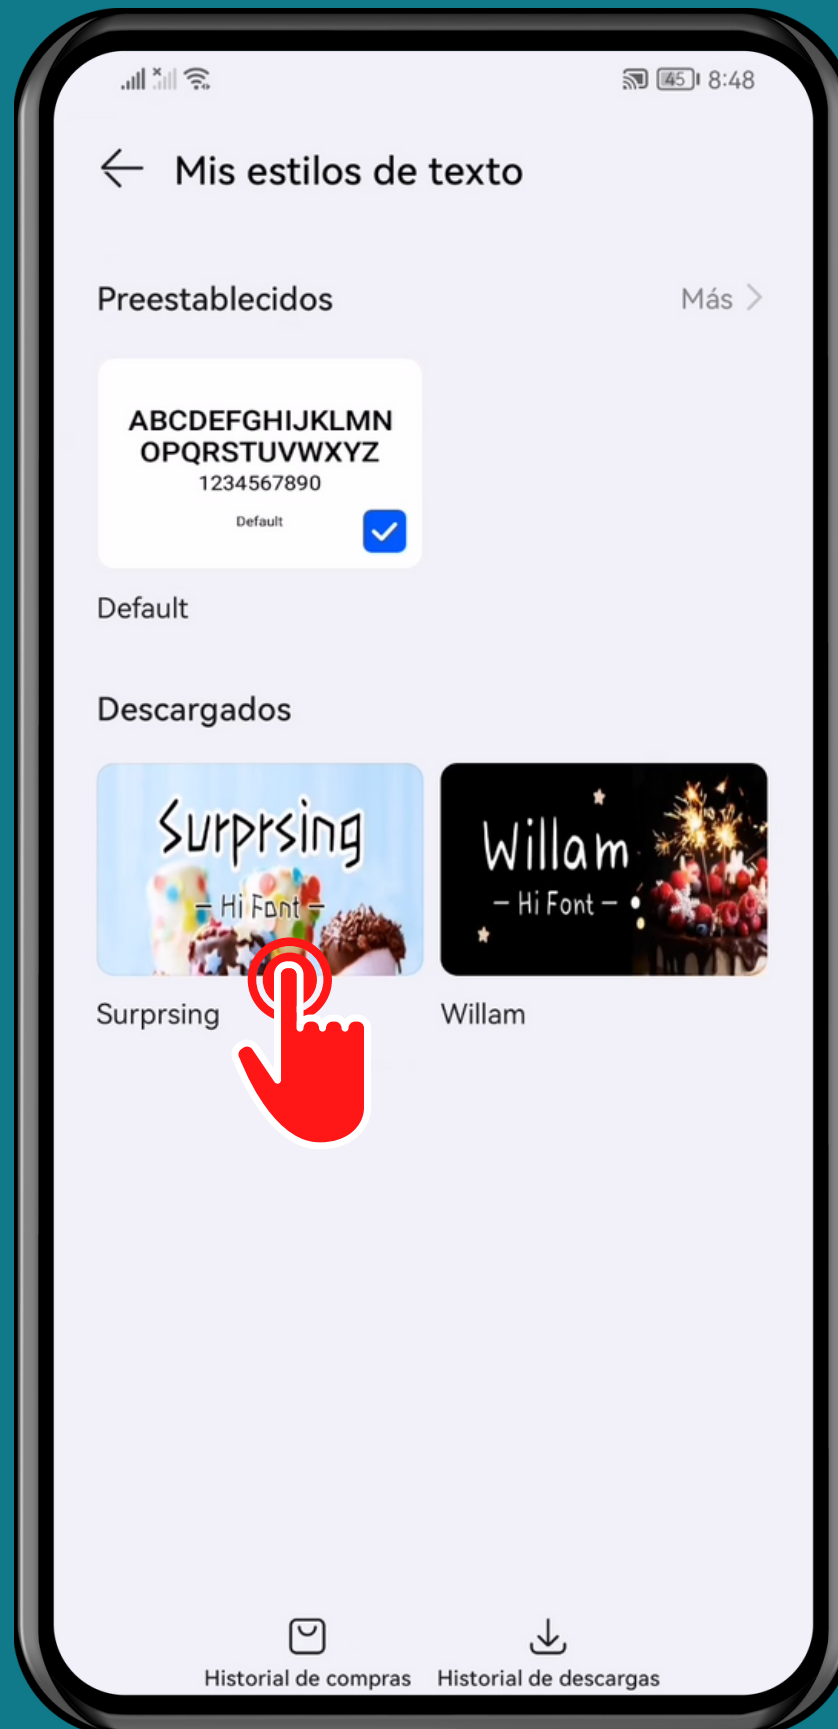

HUAWEI

Android 10 - EMUI 12

CAMBIAR EL TIPO DE LETRA

Abre Temas

Presiona

Yo

Presiona Estilos de texto

Selecciona un Estilo