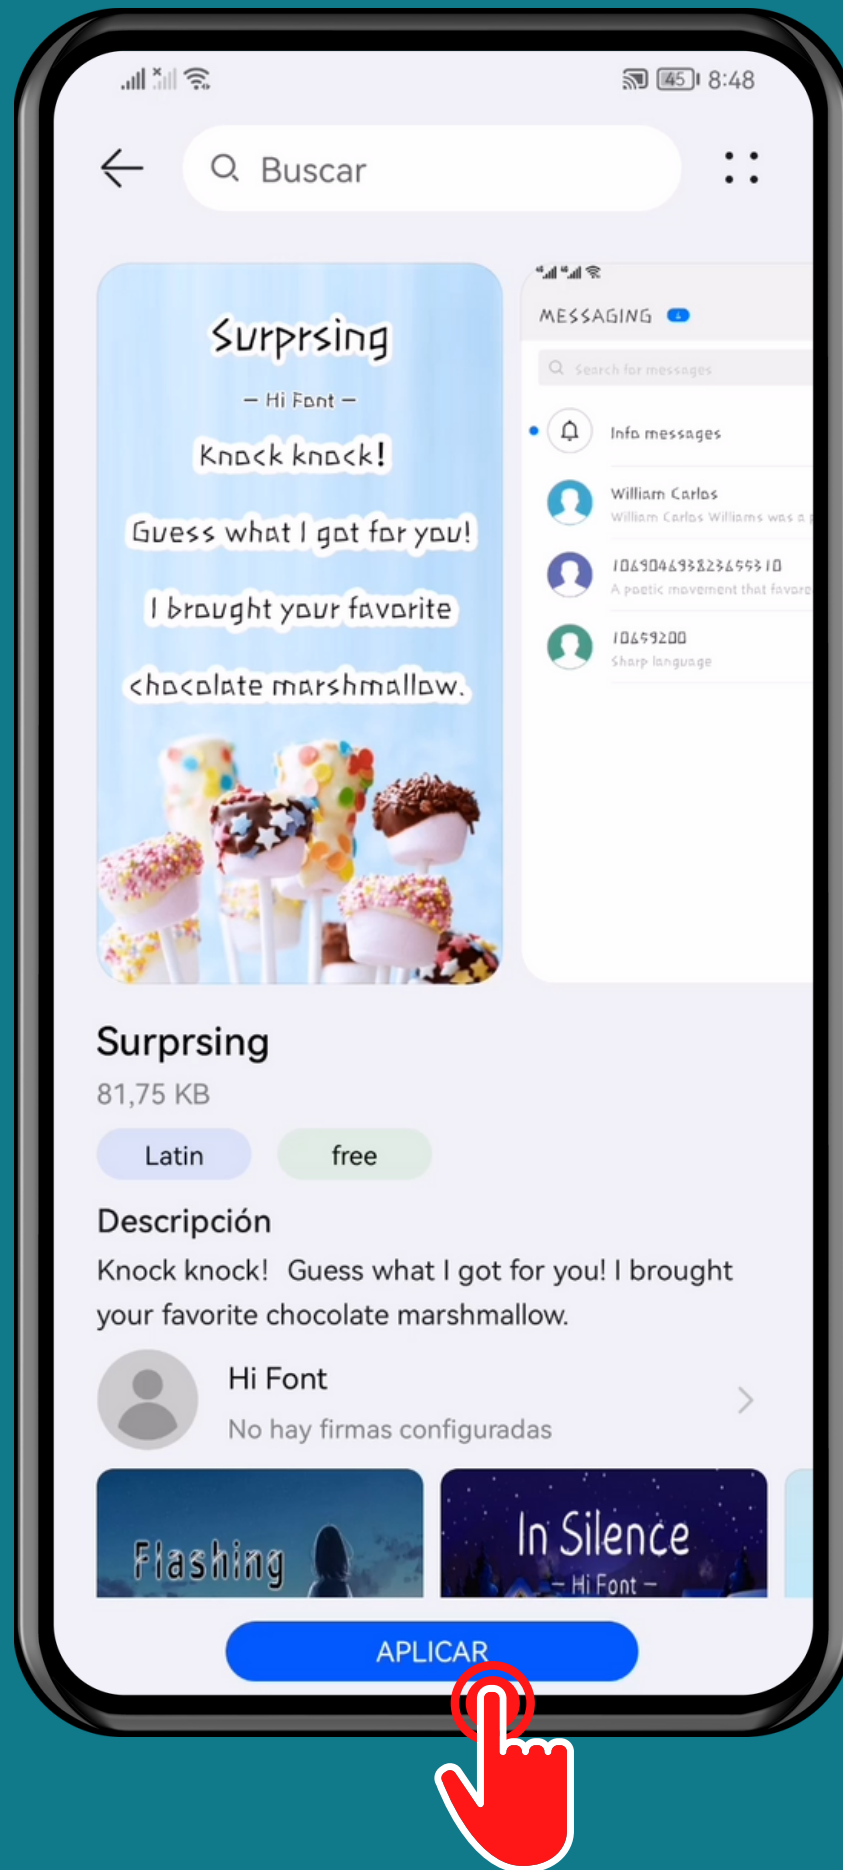

HUAWEI

Android 10 - EMUI 12

CAMBIAR EL TIPO DE LETRA

Abre Temas

Presiona

Yo

Presiona Estilos de texto

Selecciona un Estilo