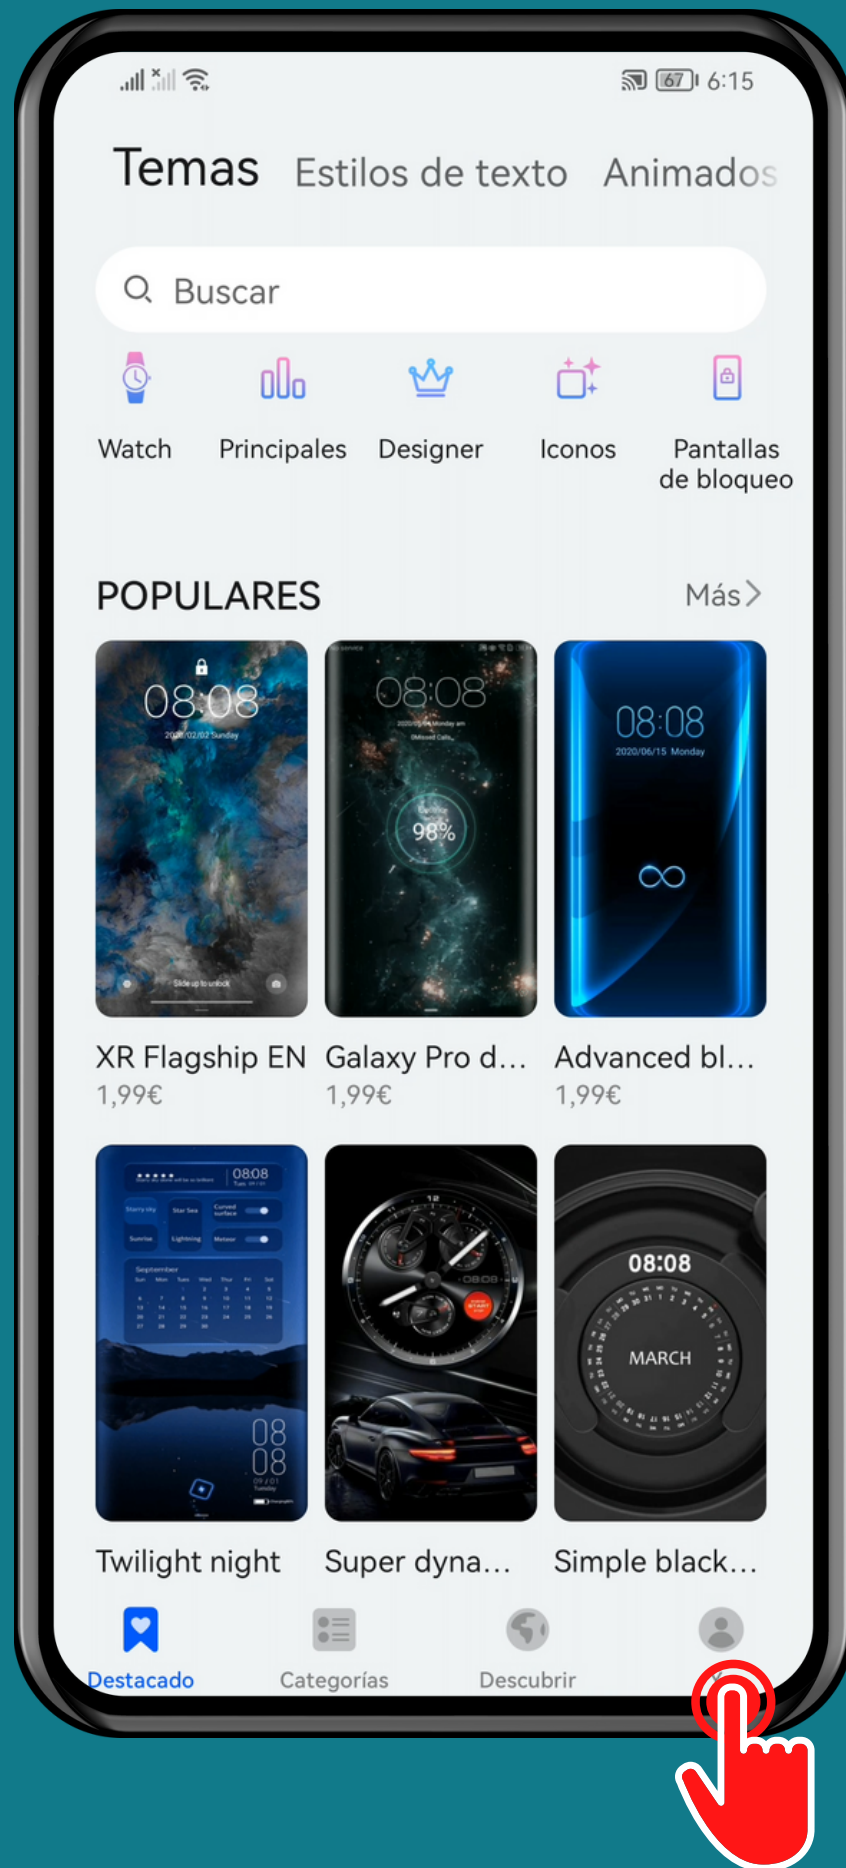

HUAWEI

Android 10 - EMUI 12

CAMBIAR EL TIPO DE LETRA

Abre Temas

Presiona

Yo

Presiona Estilos de texto

Selecciona un Estilo