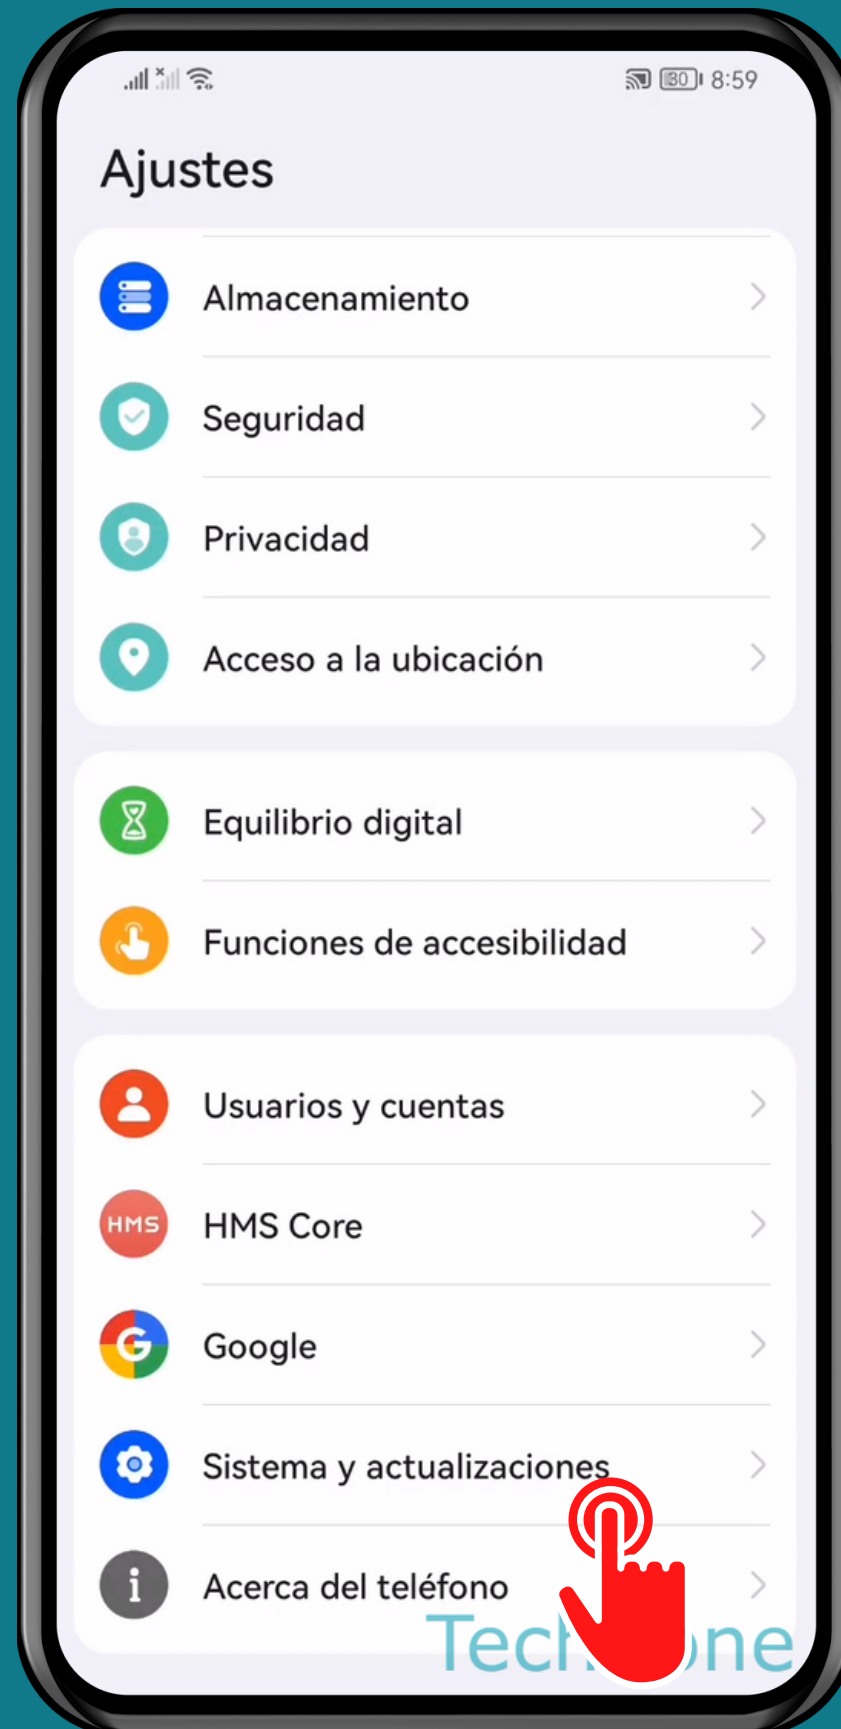

Presiona Sistema y actualizaciones