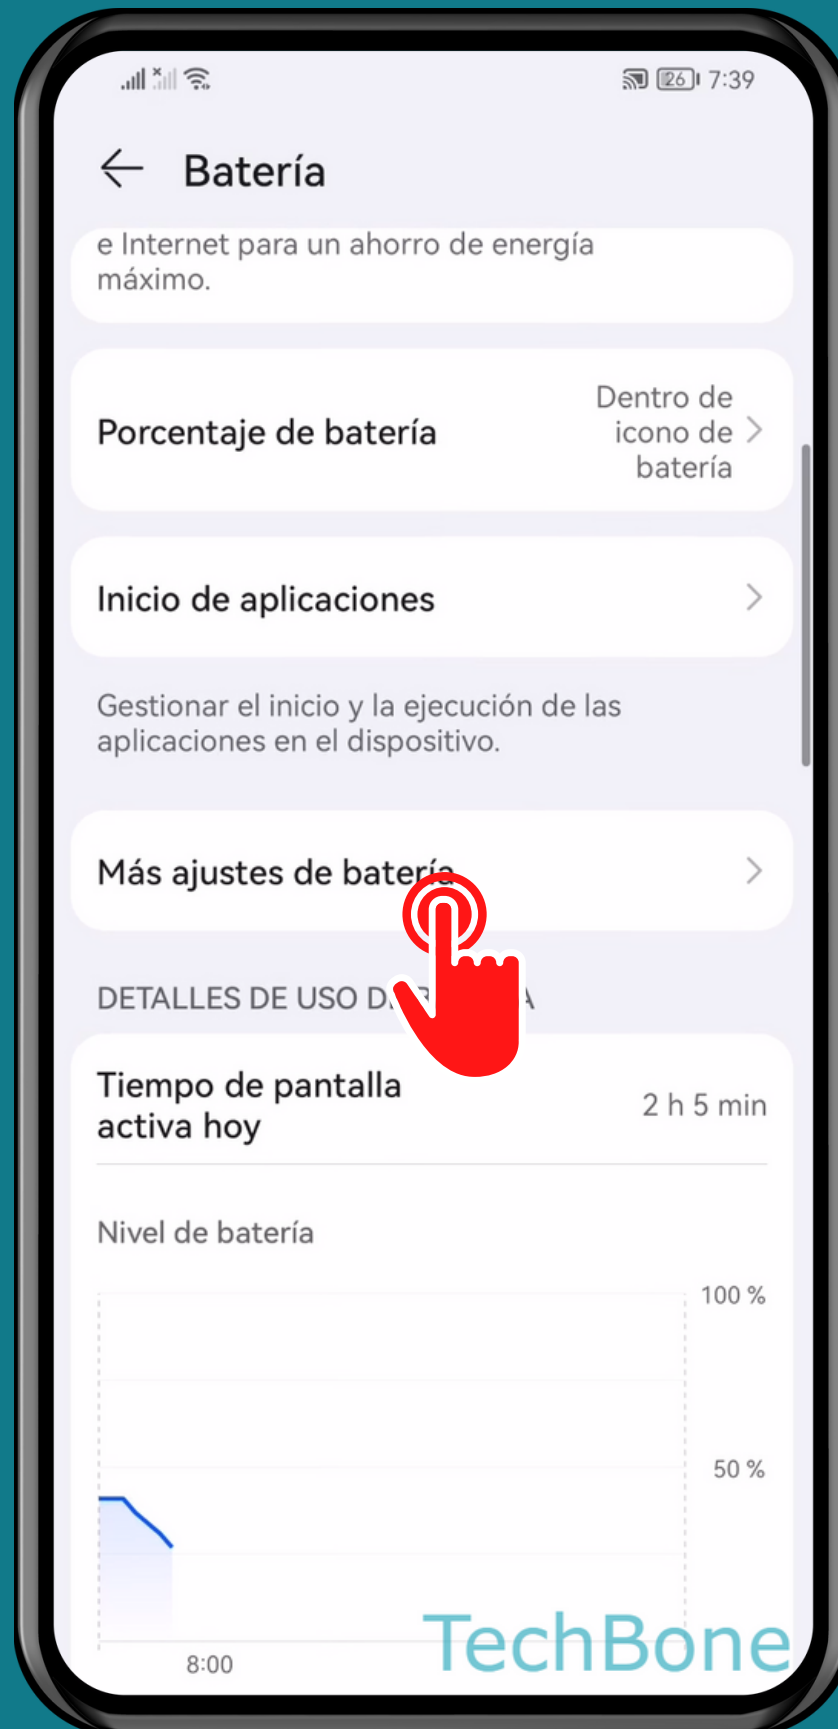

HUAWEI

Android 10 - EMUI 12

ACTIVAR O DESACTIVAR CARGA NOCTURNA OPTIMIZADA

Abre los Ajustes

Presiona Batería

Presiona

Más ajustes de batería

Activa o desactiva Carga inteligente