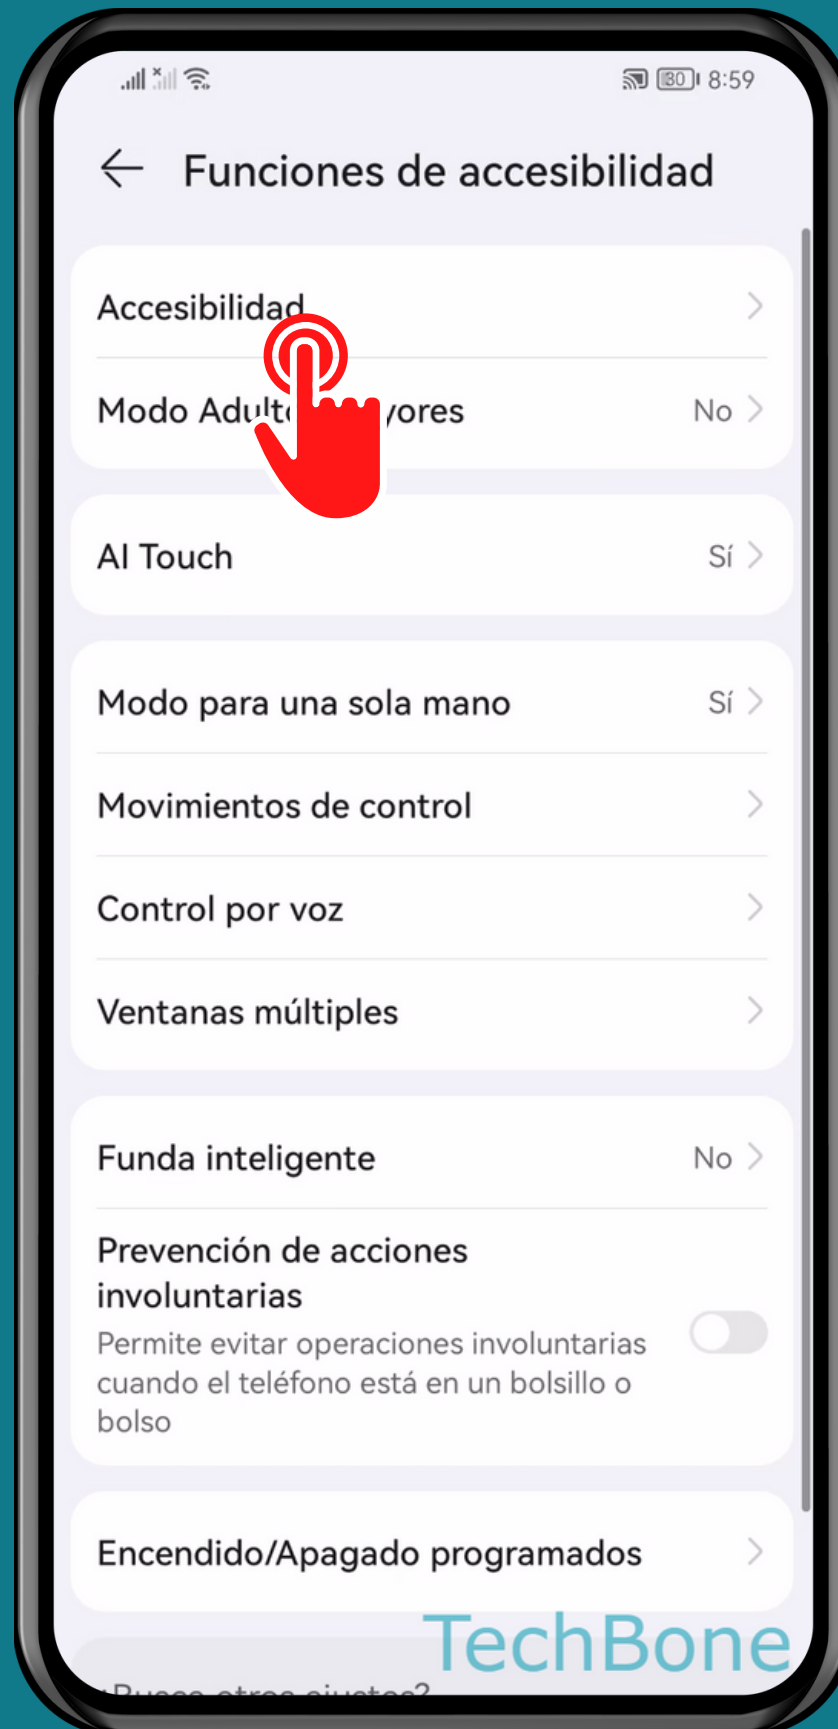

Presiona Accesibilidad