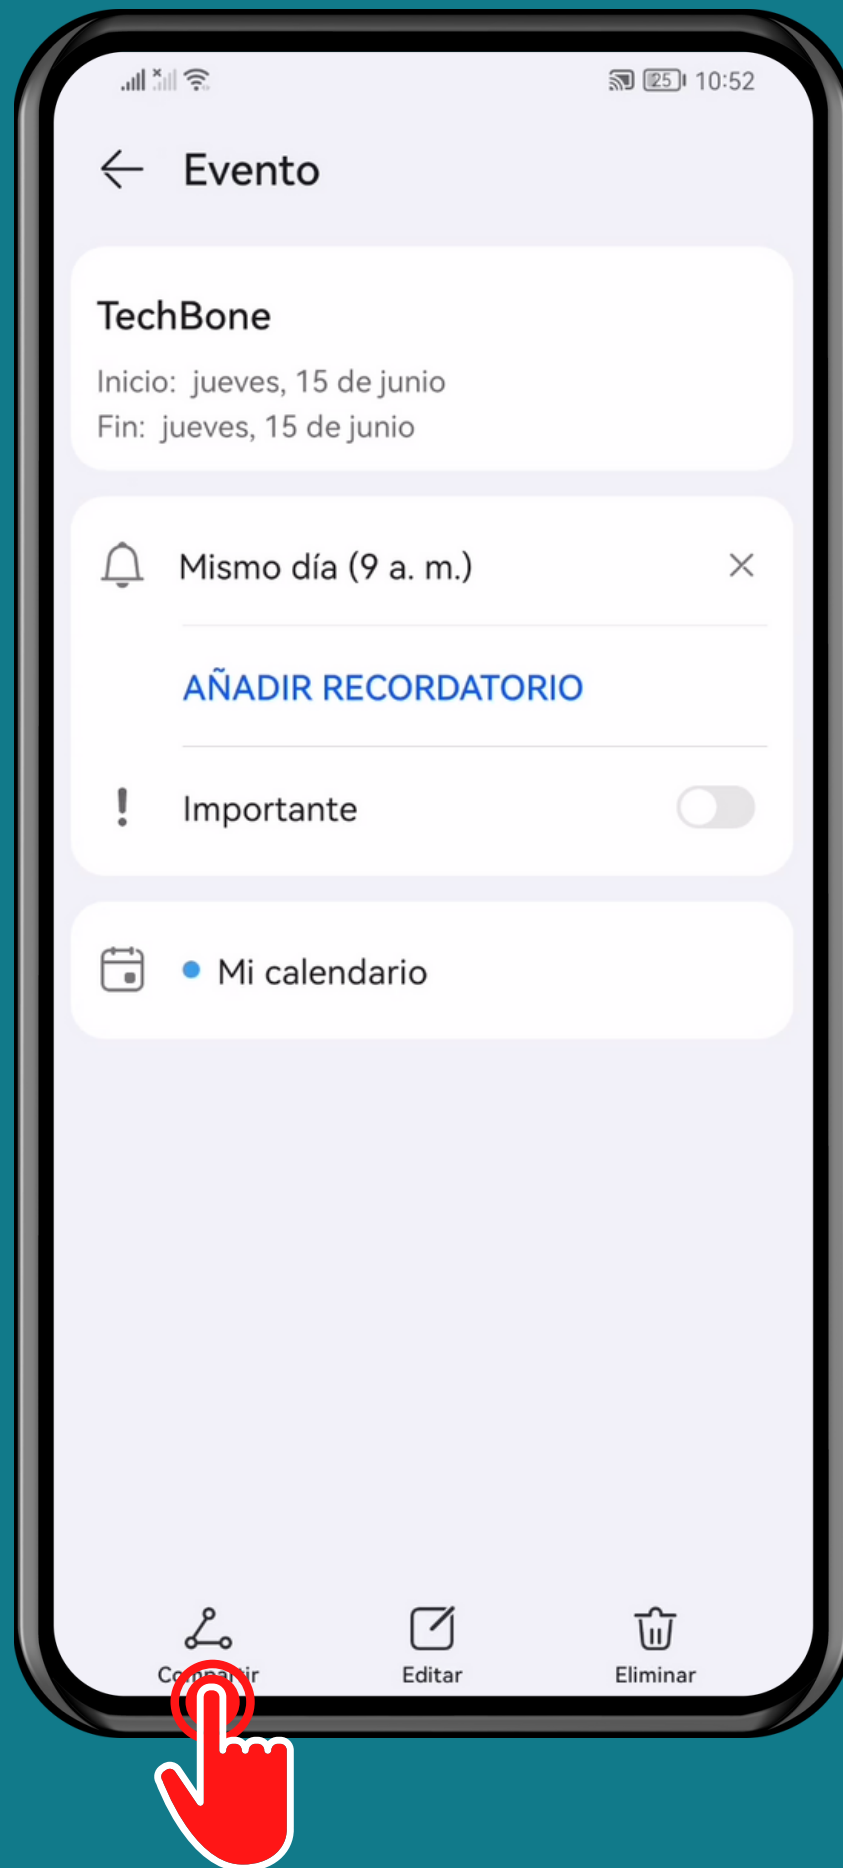

Presiona
Compartir