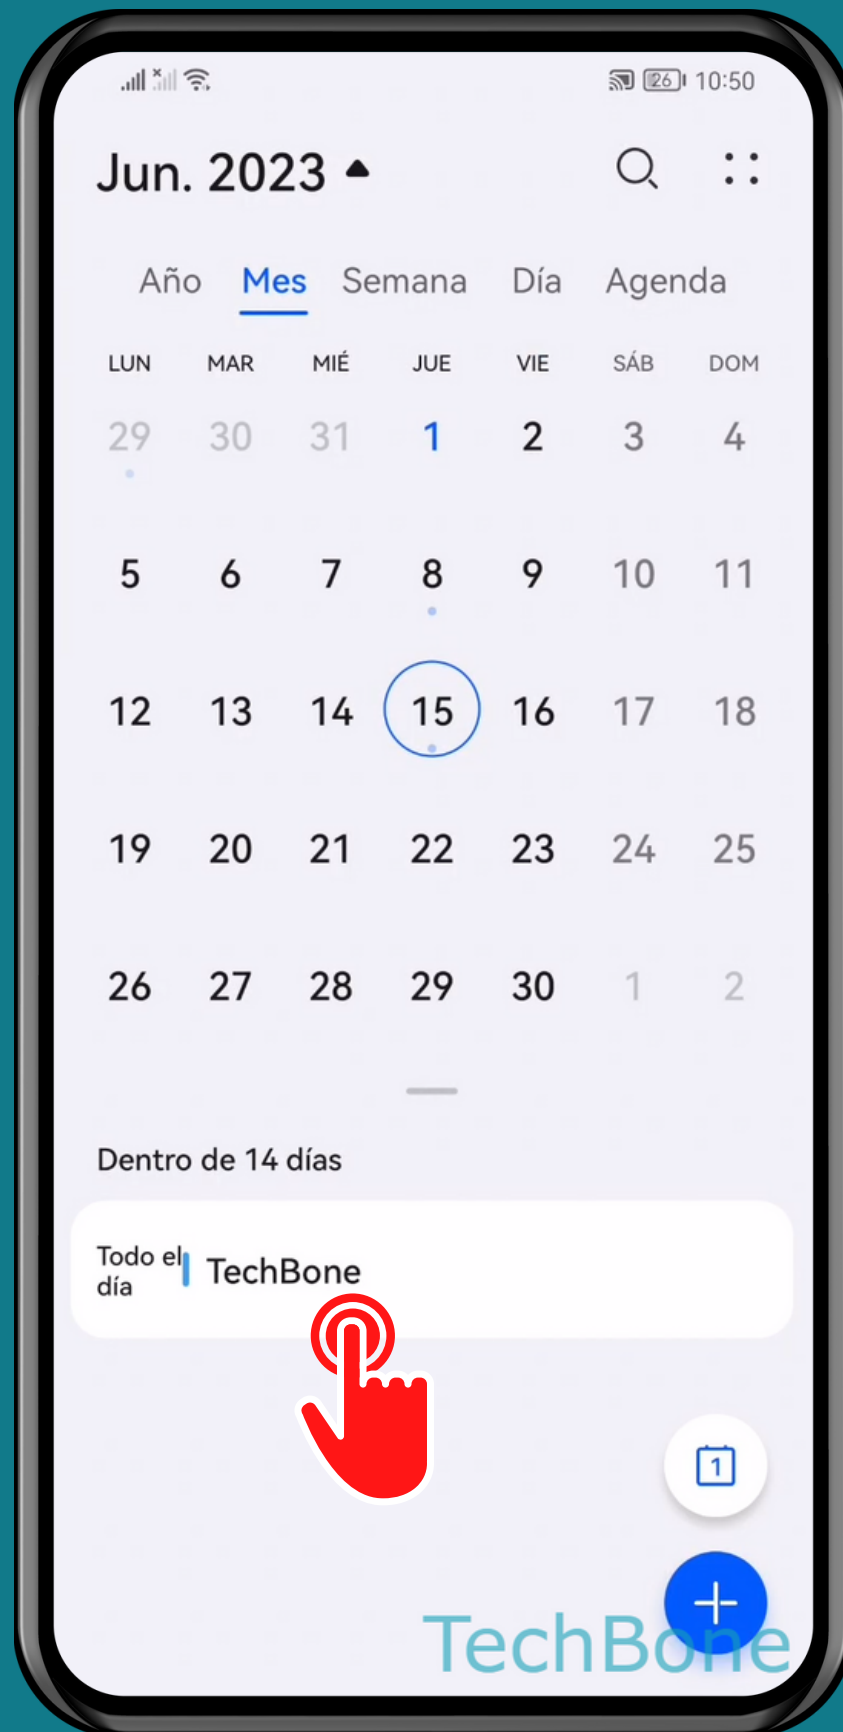

Selecciona un Evento