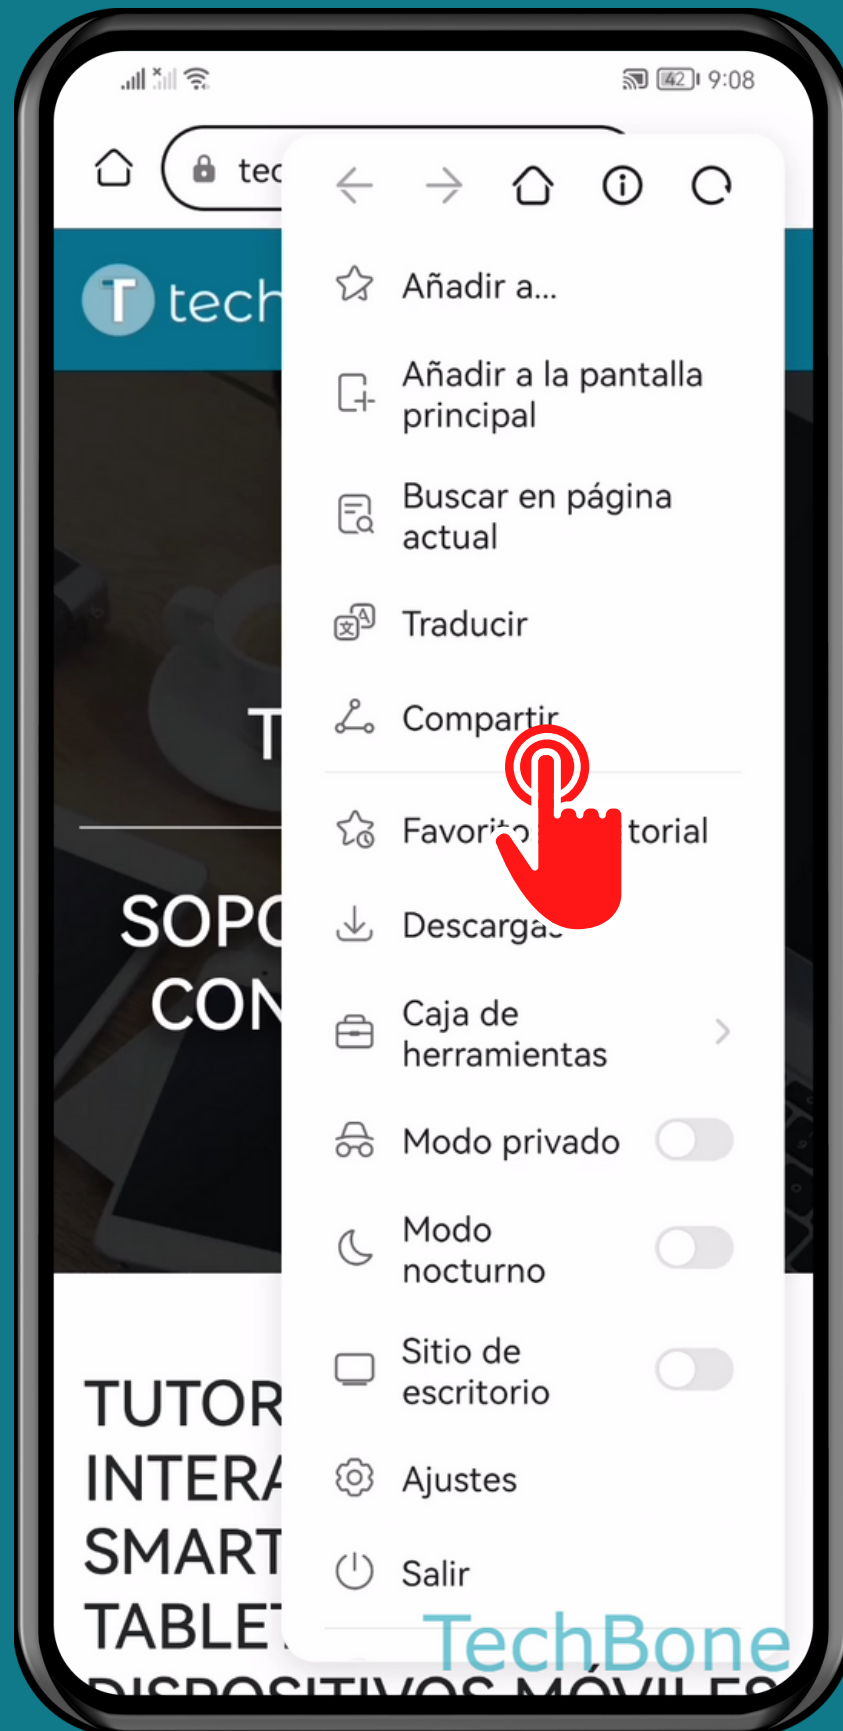

HUAWEI

Navegador - Android 10 - EMUI 12

COMPARTIR UNA PÁGINA WEB EN EL NAVEGADOR

Abre Navegador

Abre el Menú

Presiona Compartir

Selecciona una Aplicación

¡Listo!