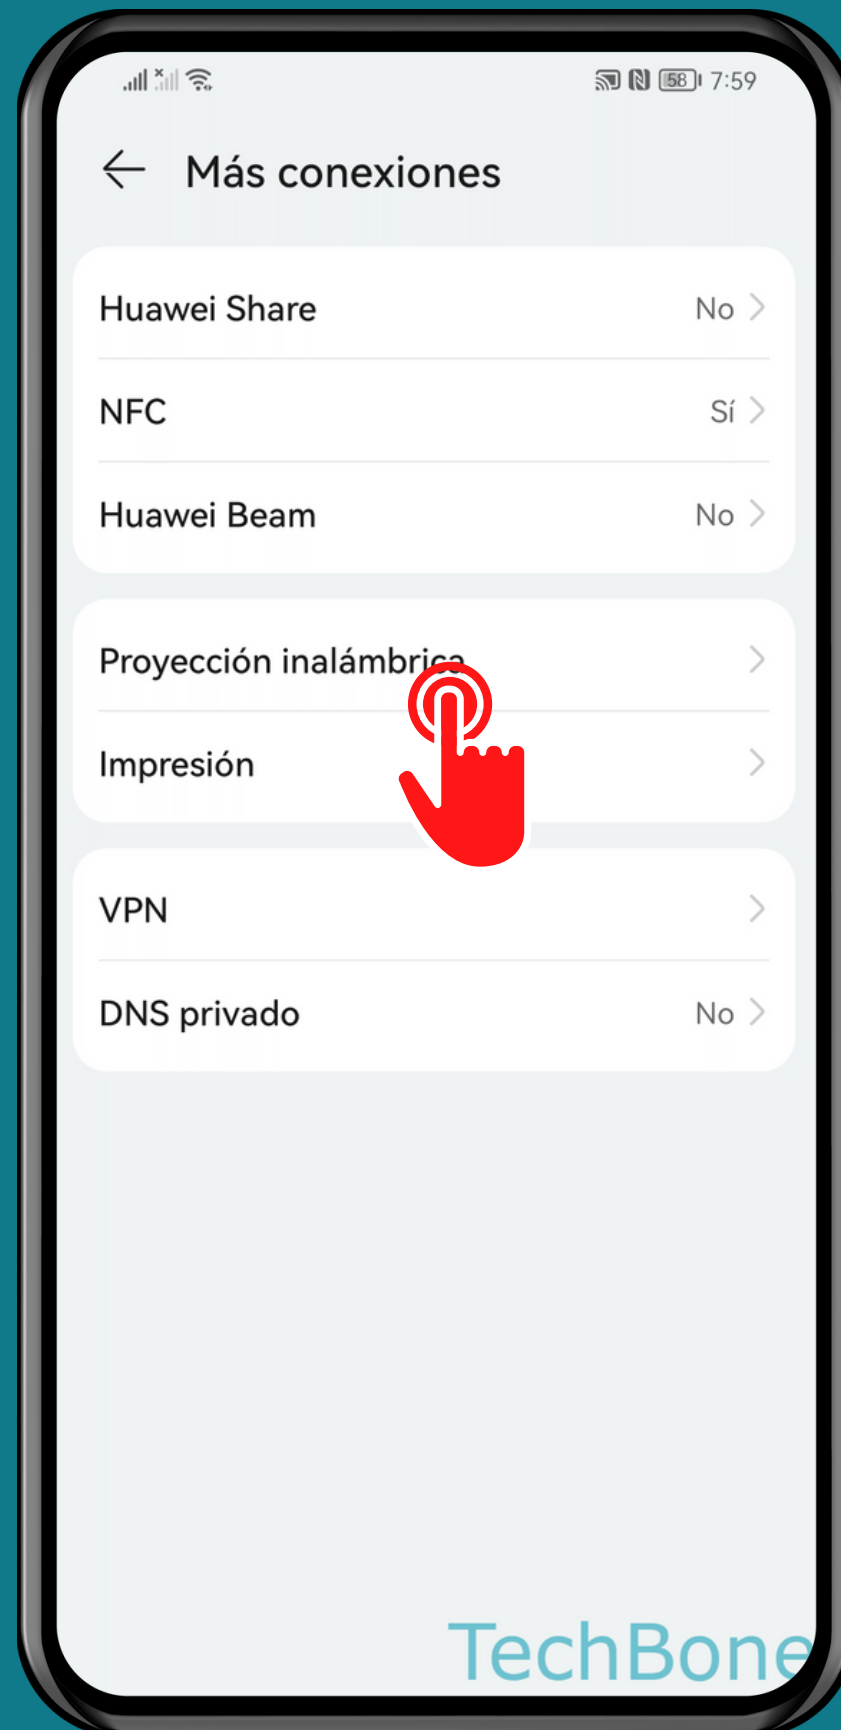

HUAWEI

Android 10 - EMUI 12

COMPARTIR PANTALLA EN SMART TV O MONITOR EXTERNO

Abre los Ajustes

Presiona Más conexiones

Presiona Proyección inalámbrica

Presiona Acepto

Selecciona un Dispositivo disponible