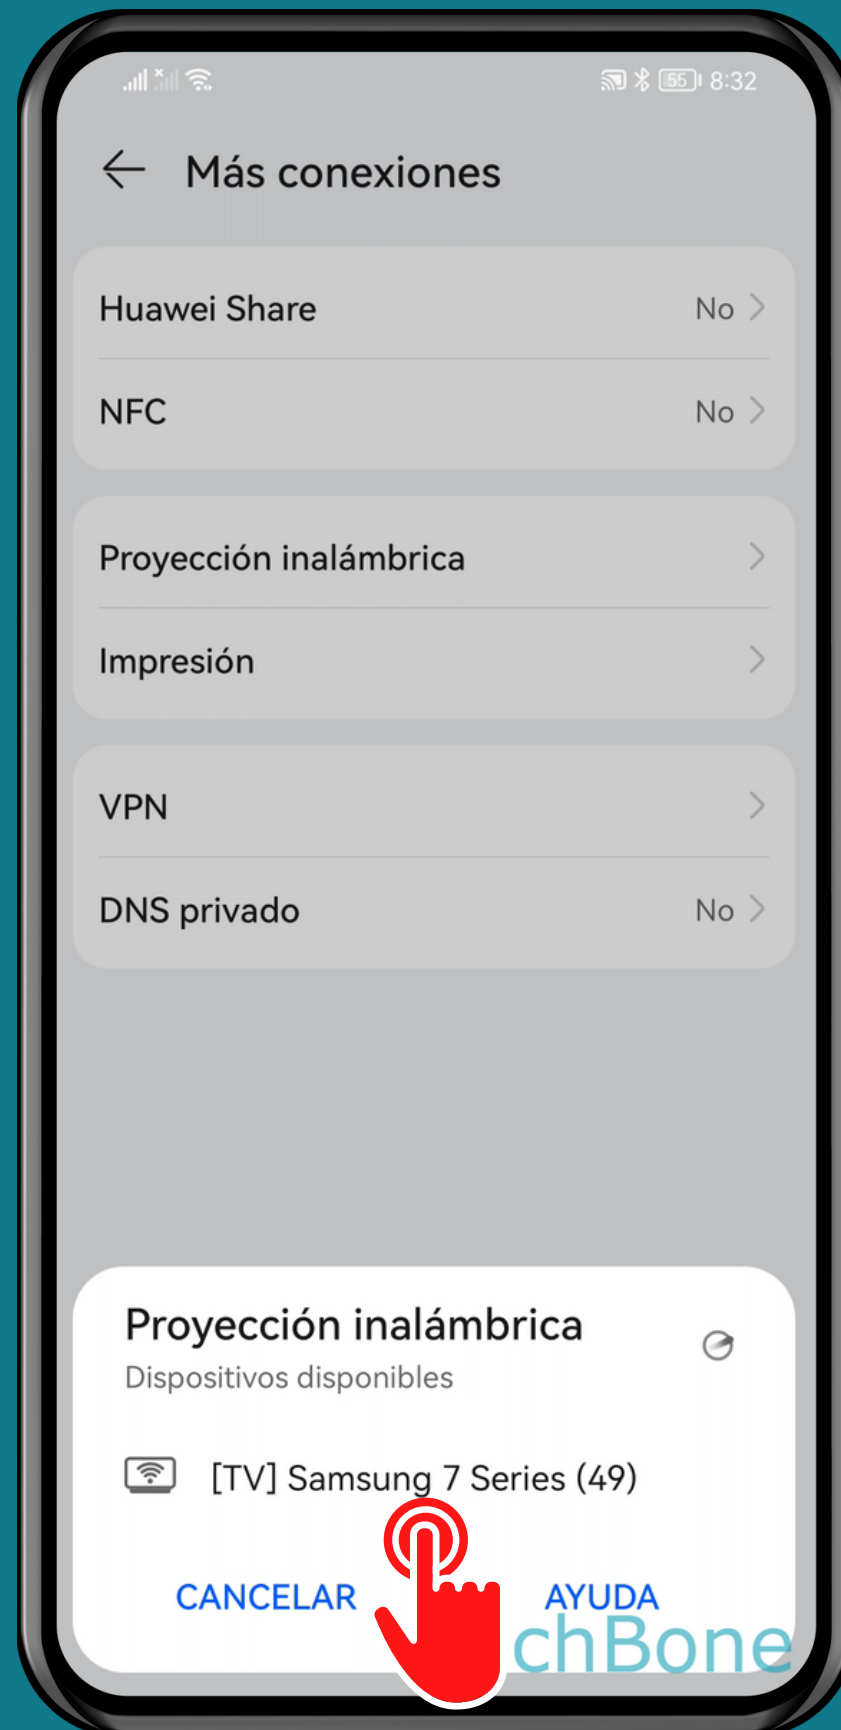

HUAWEI

Android 10 - EMUI 12

COMPARTIR PANTALLA EN SMART TV O MONITOR EXTERNO

Abre los Ajustes

Presiona Más conexiones

Presiona Proyección inalámbrica

Presiona Acepto

Selecciona un Dispositivo disponible