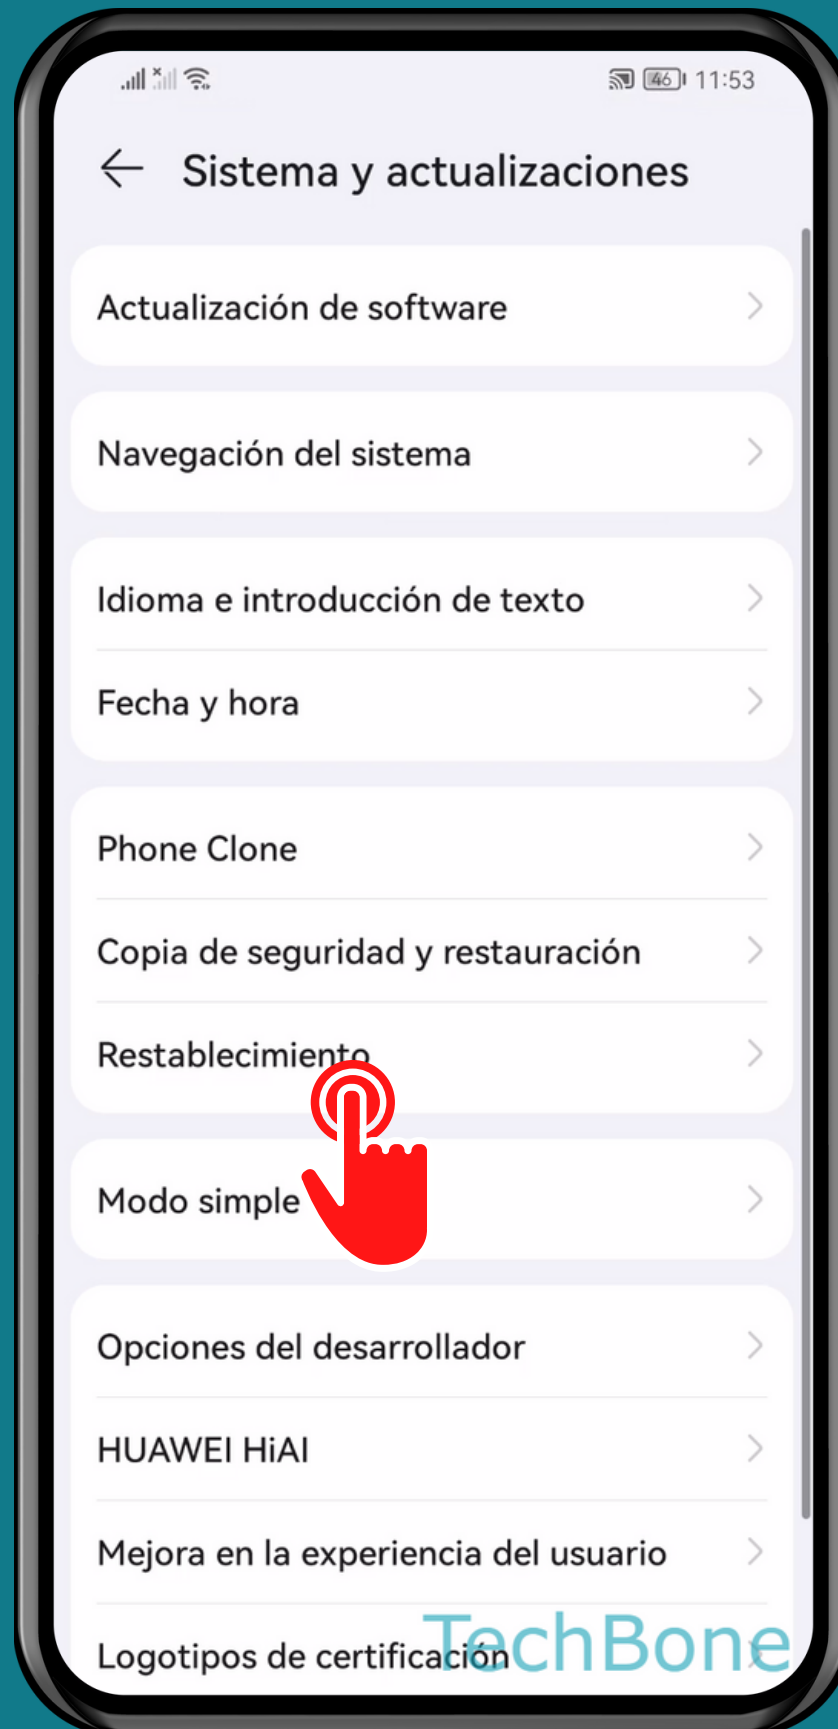

HUAWEI

Android 10 - EMUI 12

RESTABLECER A CONFIGURACIÓN DE FÁBRICA

Abre los Ajustes

Presiona Sistema y actualizaciones

Presiona Restablecimiento

Presiona

Restablecer teléfono

Presiona
Restablecer
para confirmar

¡Listo!