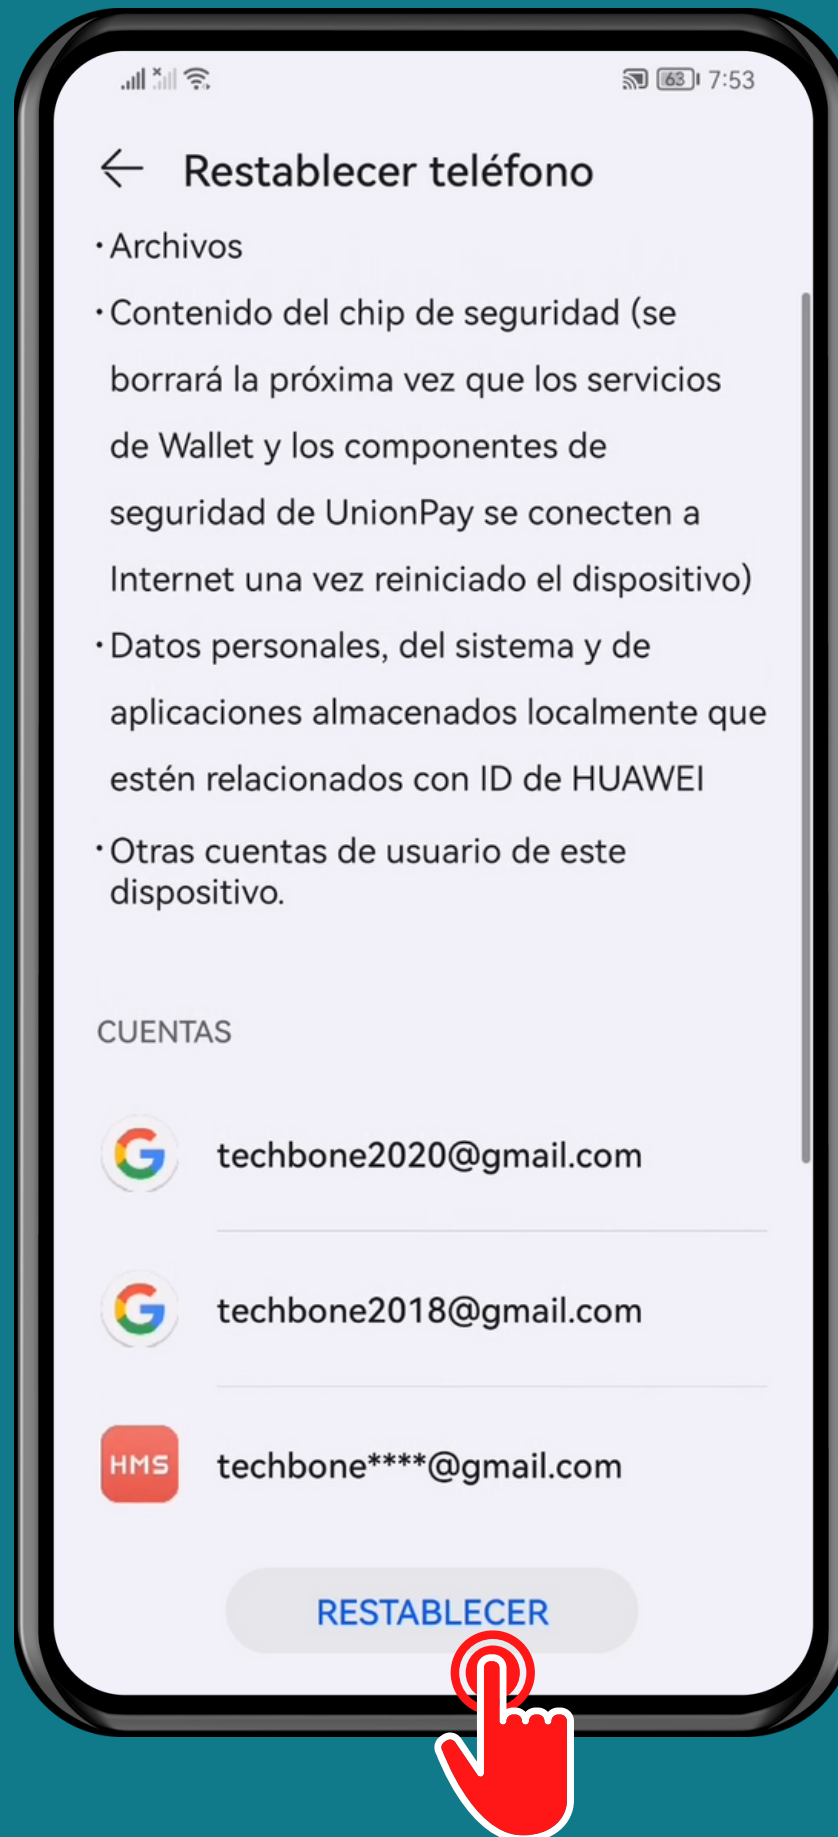

HUAWEI

Android 10 - EMUI 12

RESTABLECER A CONFIGURACIÓN DE FÁBRICA

Abre los Ajustes

Presiona Sistema y actualizaciones

Presiona Restablecimiento

Presiona

Restablecer teléfono

Presiona
Restablecer
para confirmar

¡Listo!