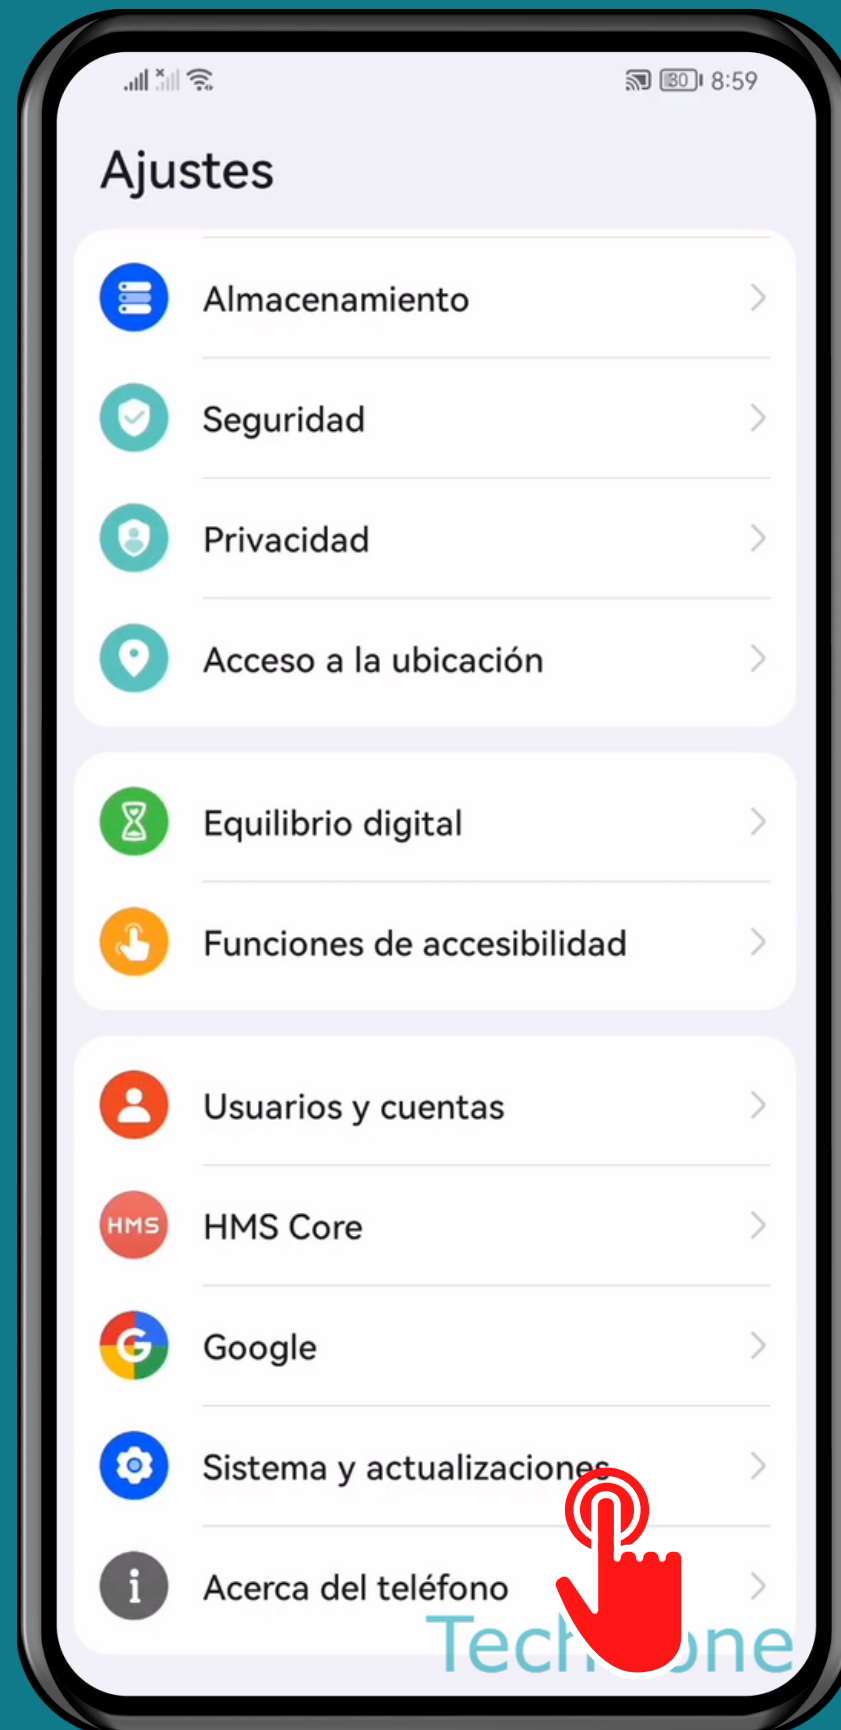

HUAWEI

Android 10 - EMUI 12

RESTABLECER A CONFIGURACIÓN DE FÁBRICA

Abre los Ajustes

Presiona Sistema y actualizaciones

Presiona Restablecimiento

Presiona

Restablecer teléfono

Presiona
Restablecer
para confirmar

¡Listo!