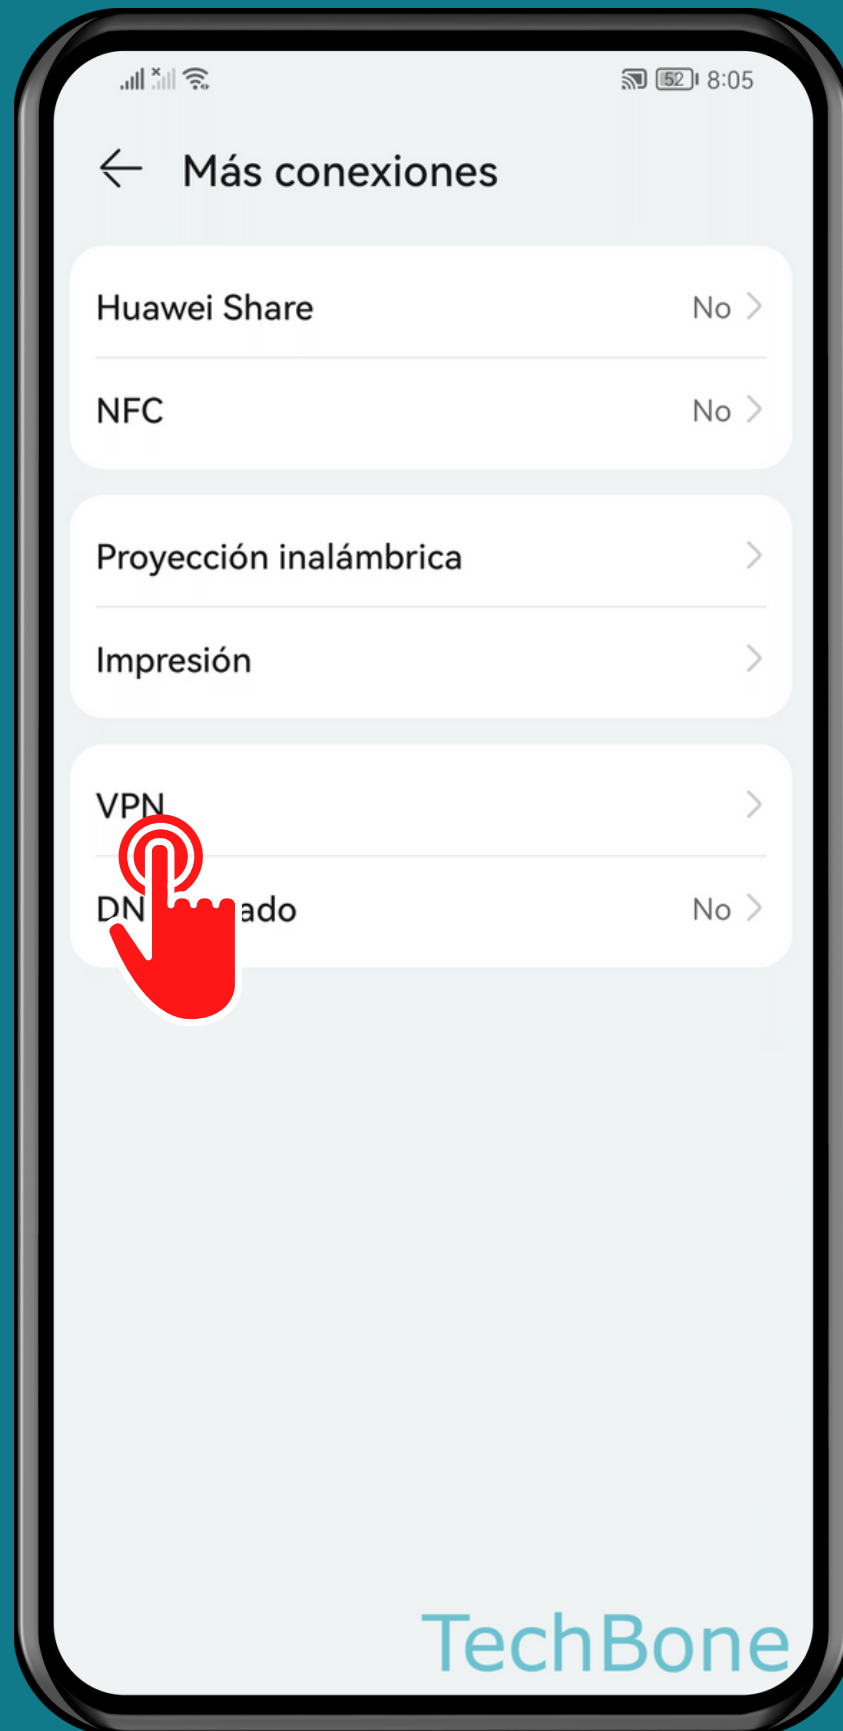

Presiona VPN