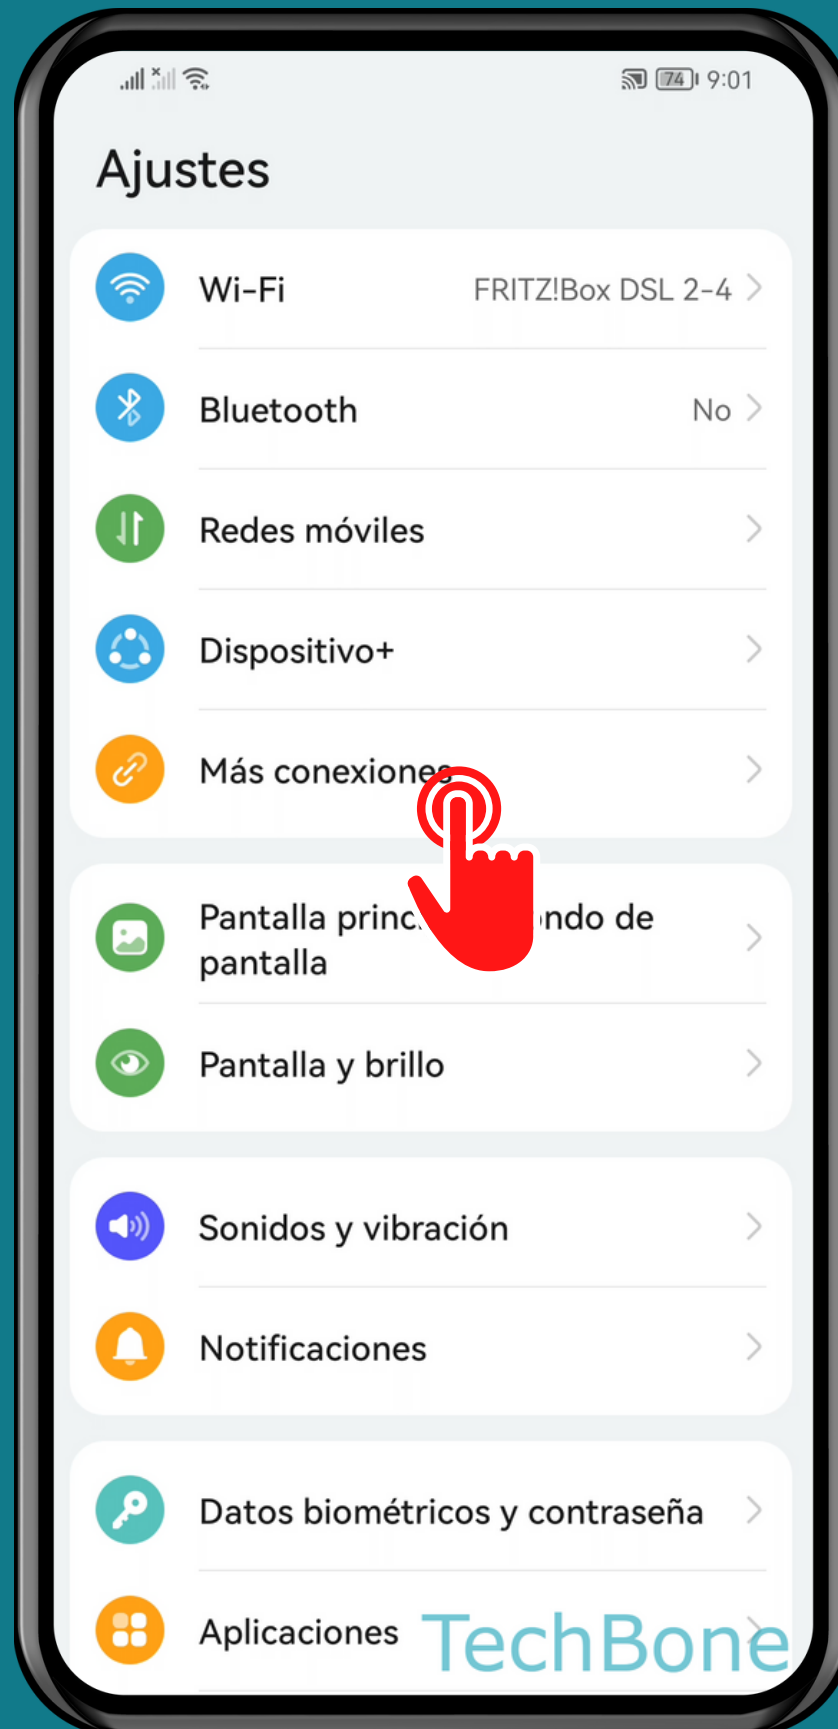

Presiona Más conexiones