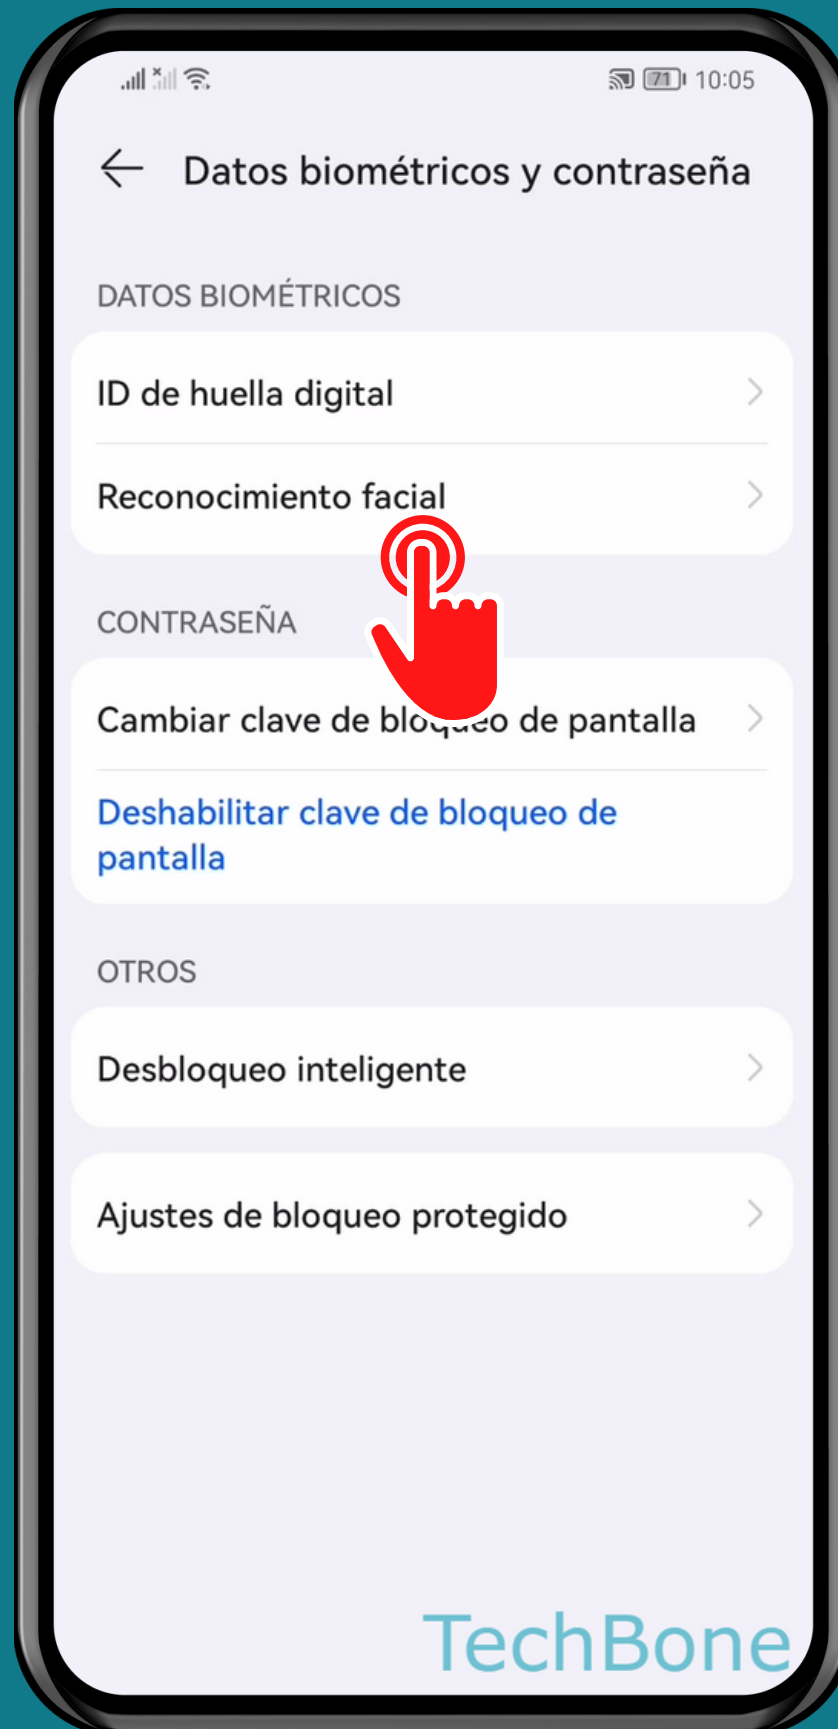

HUAWEI

Android 10 - EMUI 12

CONFIGURAR EL DESbloqueo POR RECONOCIMIENTO FACIAL

Abre los Ajustes

Presiona Datos biométricos y contraseña

Presiona

Reconocimiento facial

Presiona
Comenzar y sigue las
instrucciones