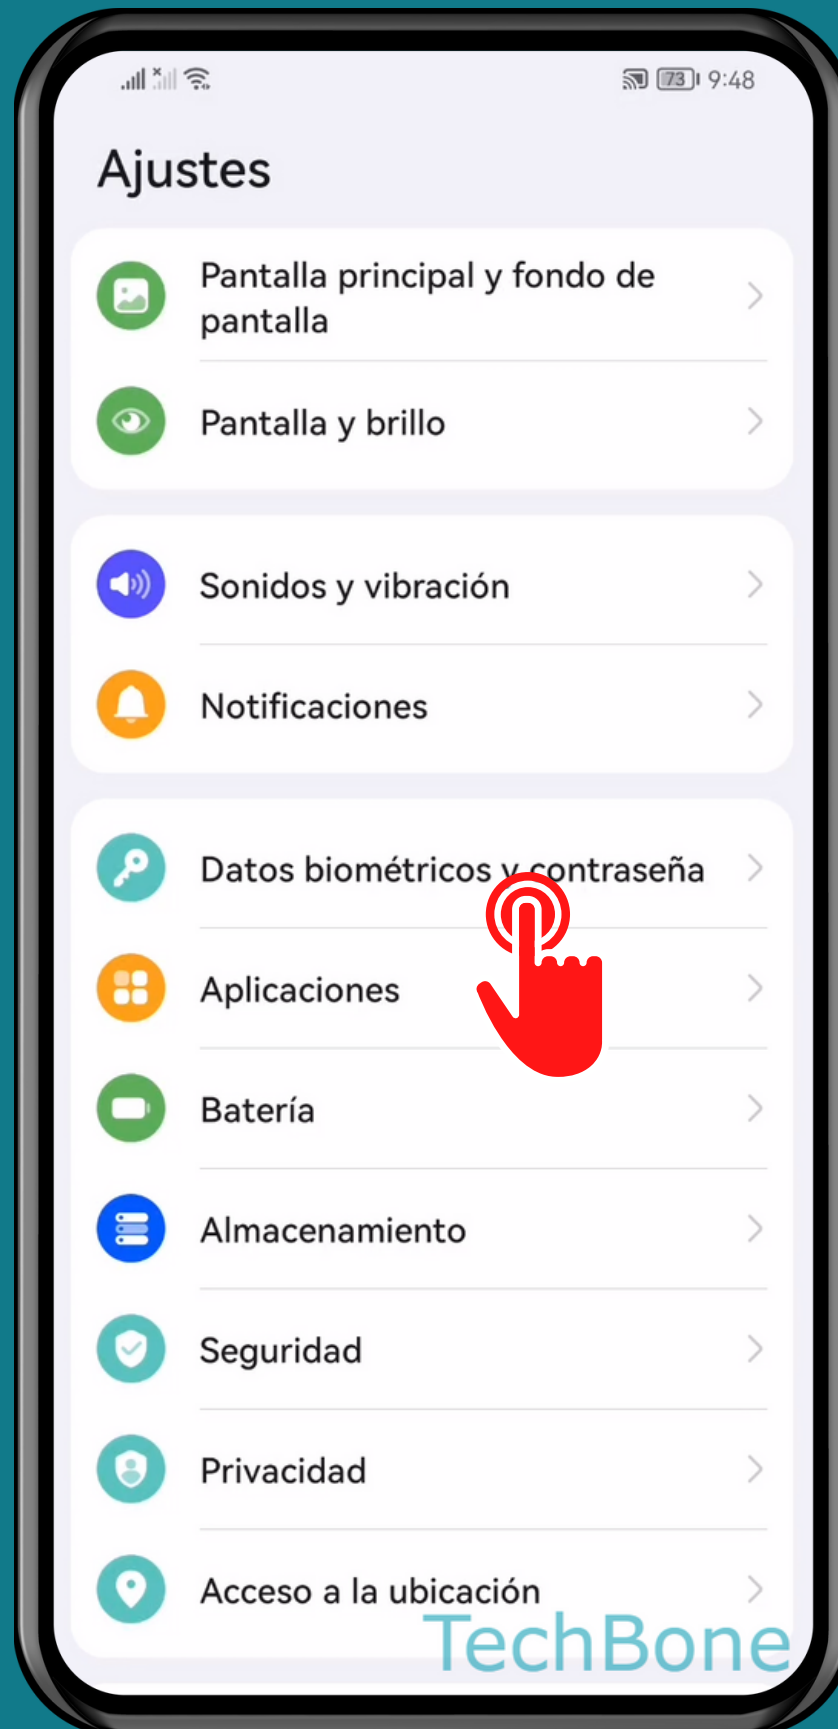

HUAWEI

Android 10 - EMUI 12

CONFIGURAR EL DESbloqueo POR RECONOCIMIENTO FACIAL

Abre los Ajustes

Presiona Datos biométricos y contraseña

Presiona

Reconocimiento facial

Presiona
Comenzar y sigue las
instrucciones