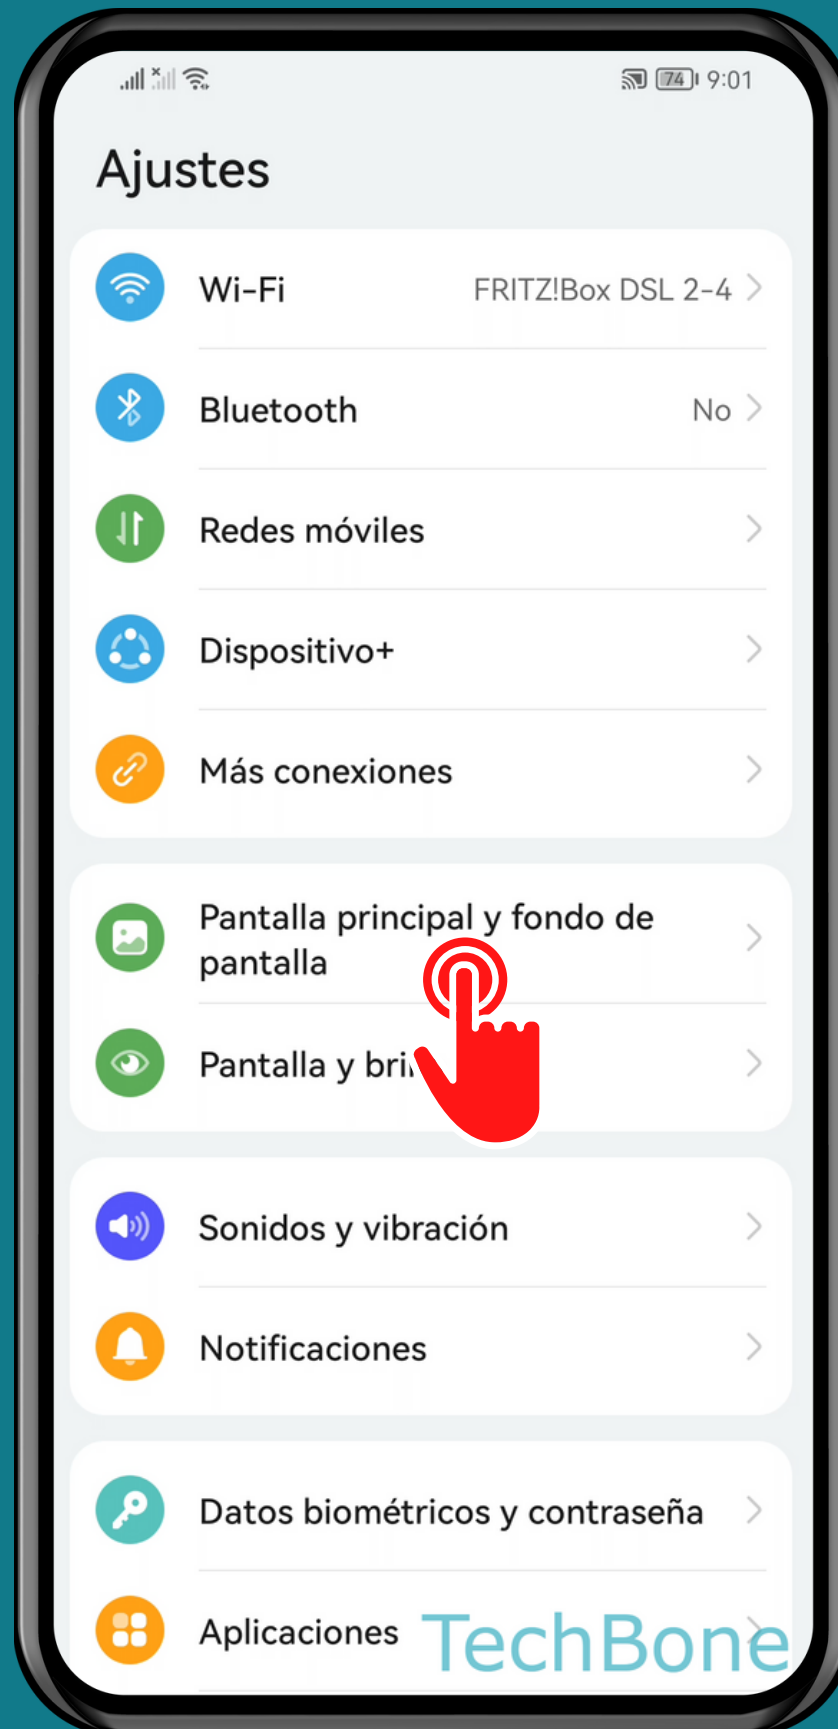

HUAWEI

Android 10 - EMUI 12

# Abre los Ajustes

Presiona  
Pantalla principal y  
fondo de pantalla