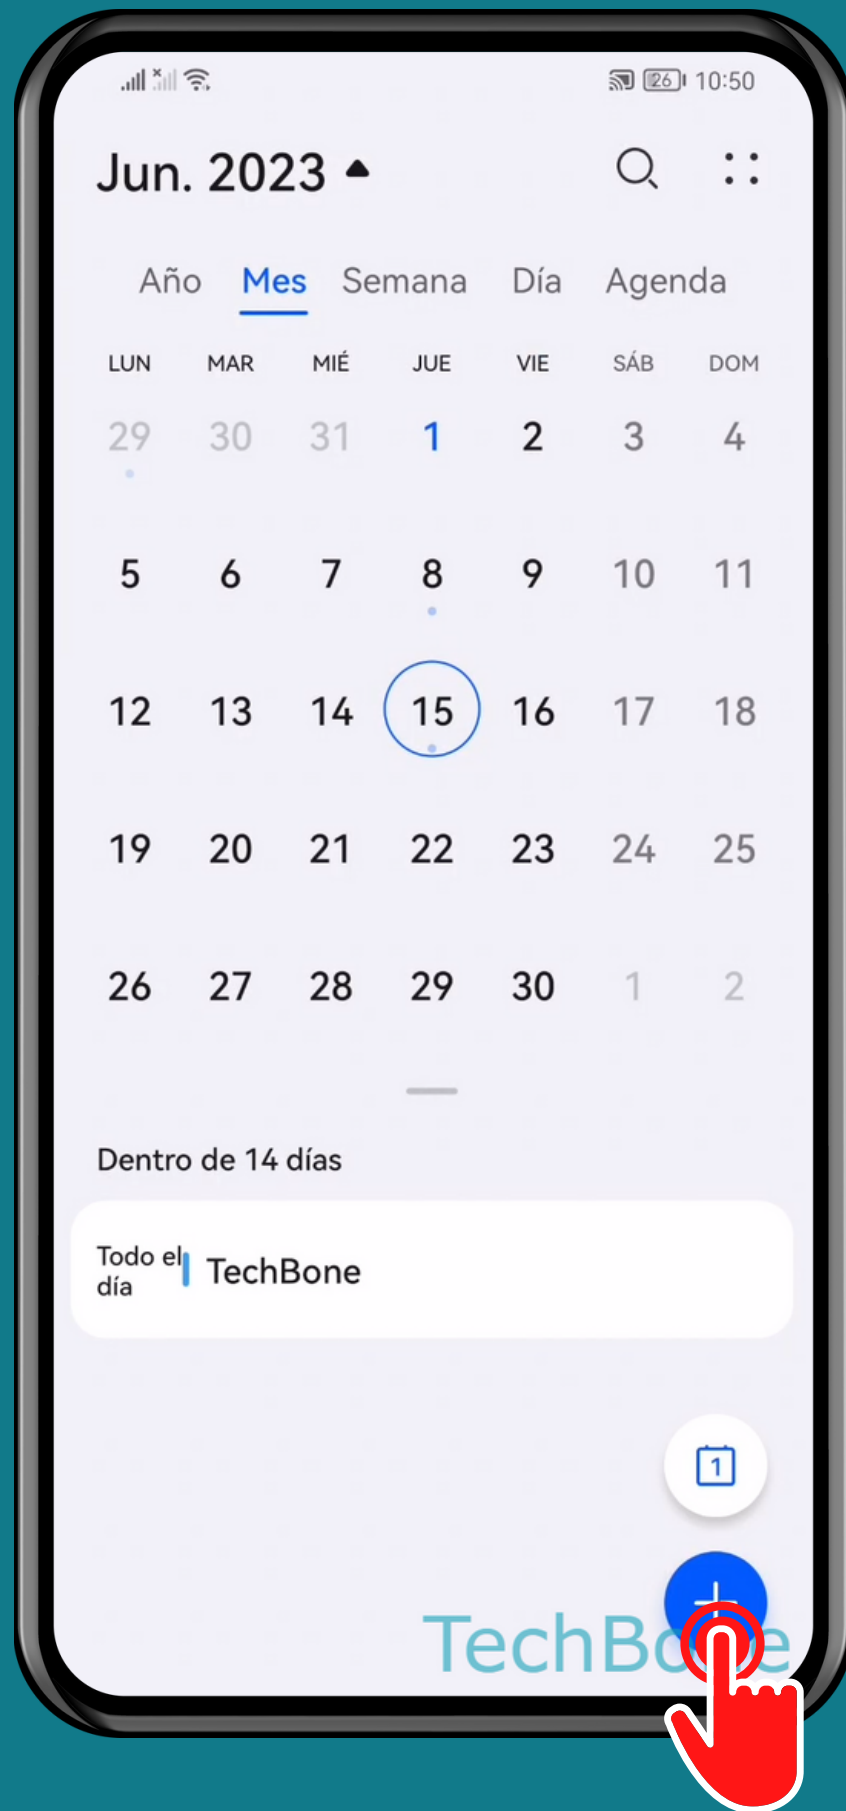

HUAWEI

Calendario - Android 10 - EMUI 12

CREAR UN EVENTO EN EL CALENDARIO

Abre Calendario

Presiona
Añadir

Introduce un Título

Establece otras Opciones

Presiona
Guardar