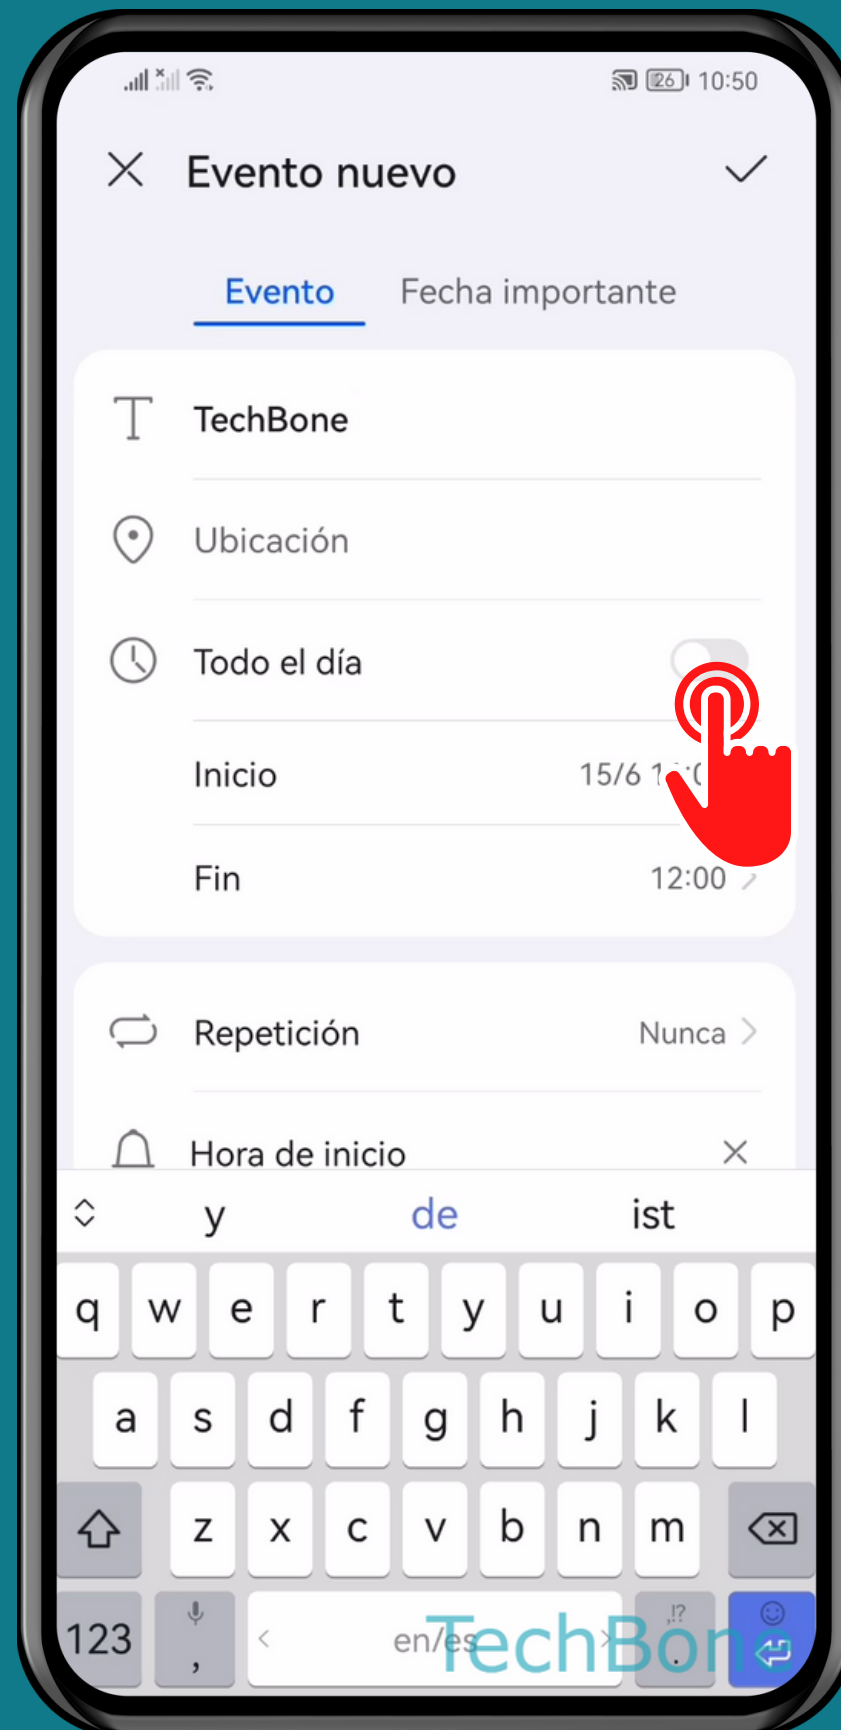

HUAWEI

Calendario - Android 10 - EMUI 12

CREAR UN EVENTO EN EL CALENDARIO

Abre Calendario

Presiona
Añadir

Introduce un Título

Establece otras Opciones

Presiona
Guardar