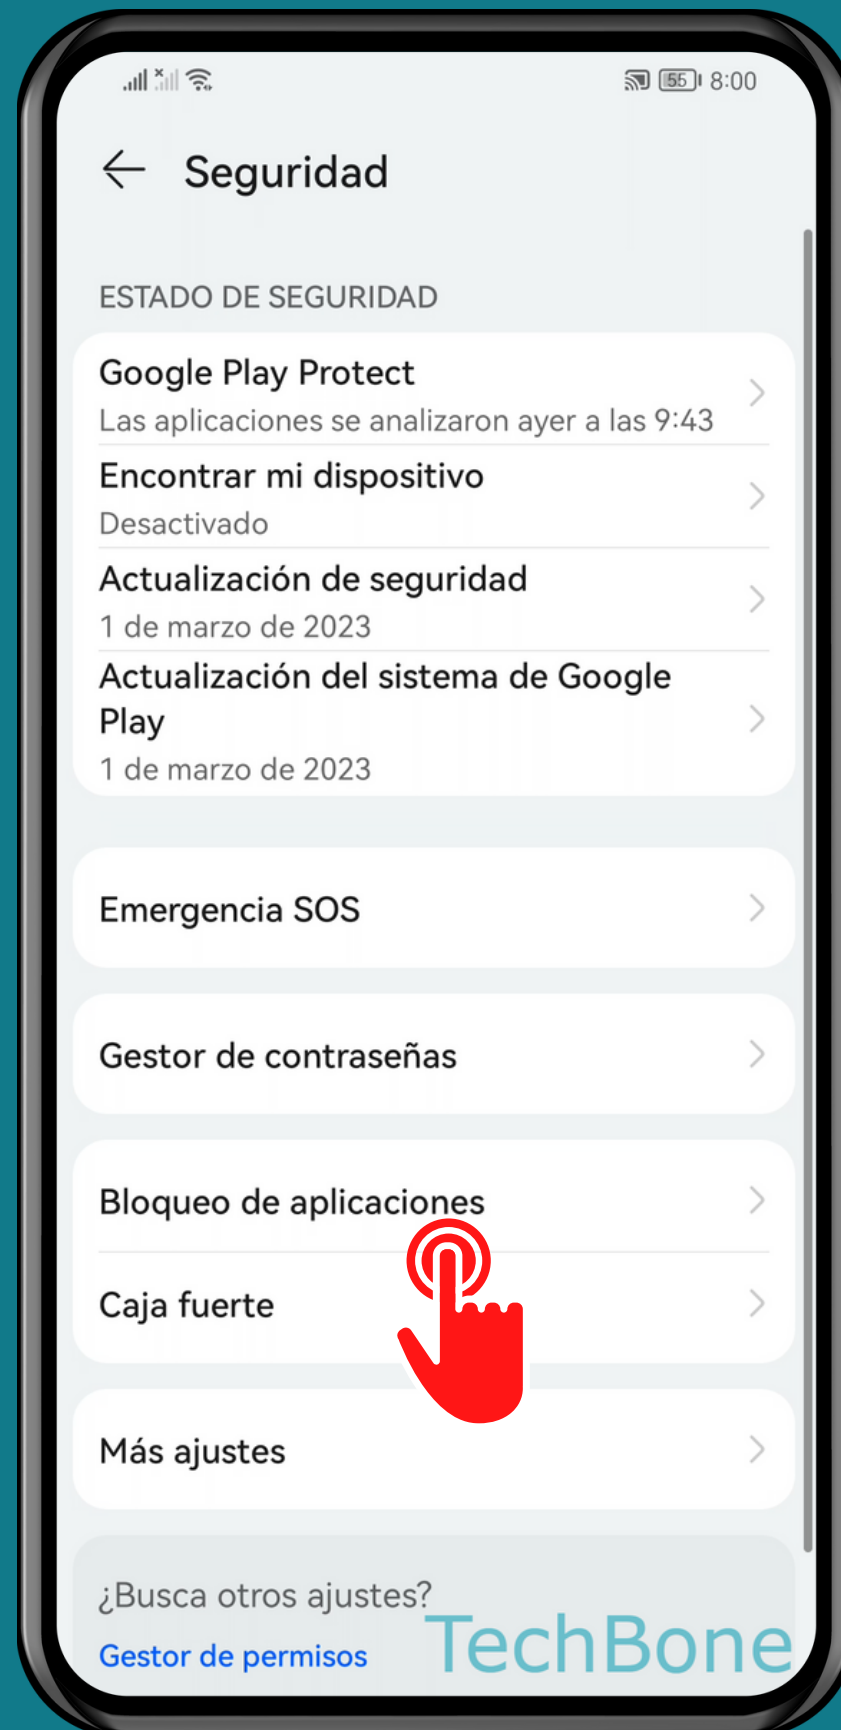

Presiona Bloqueo de aplicaciones