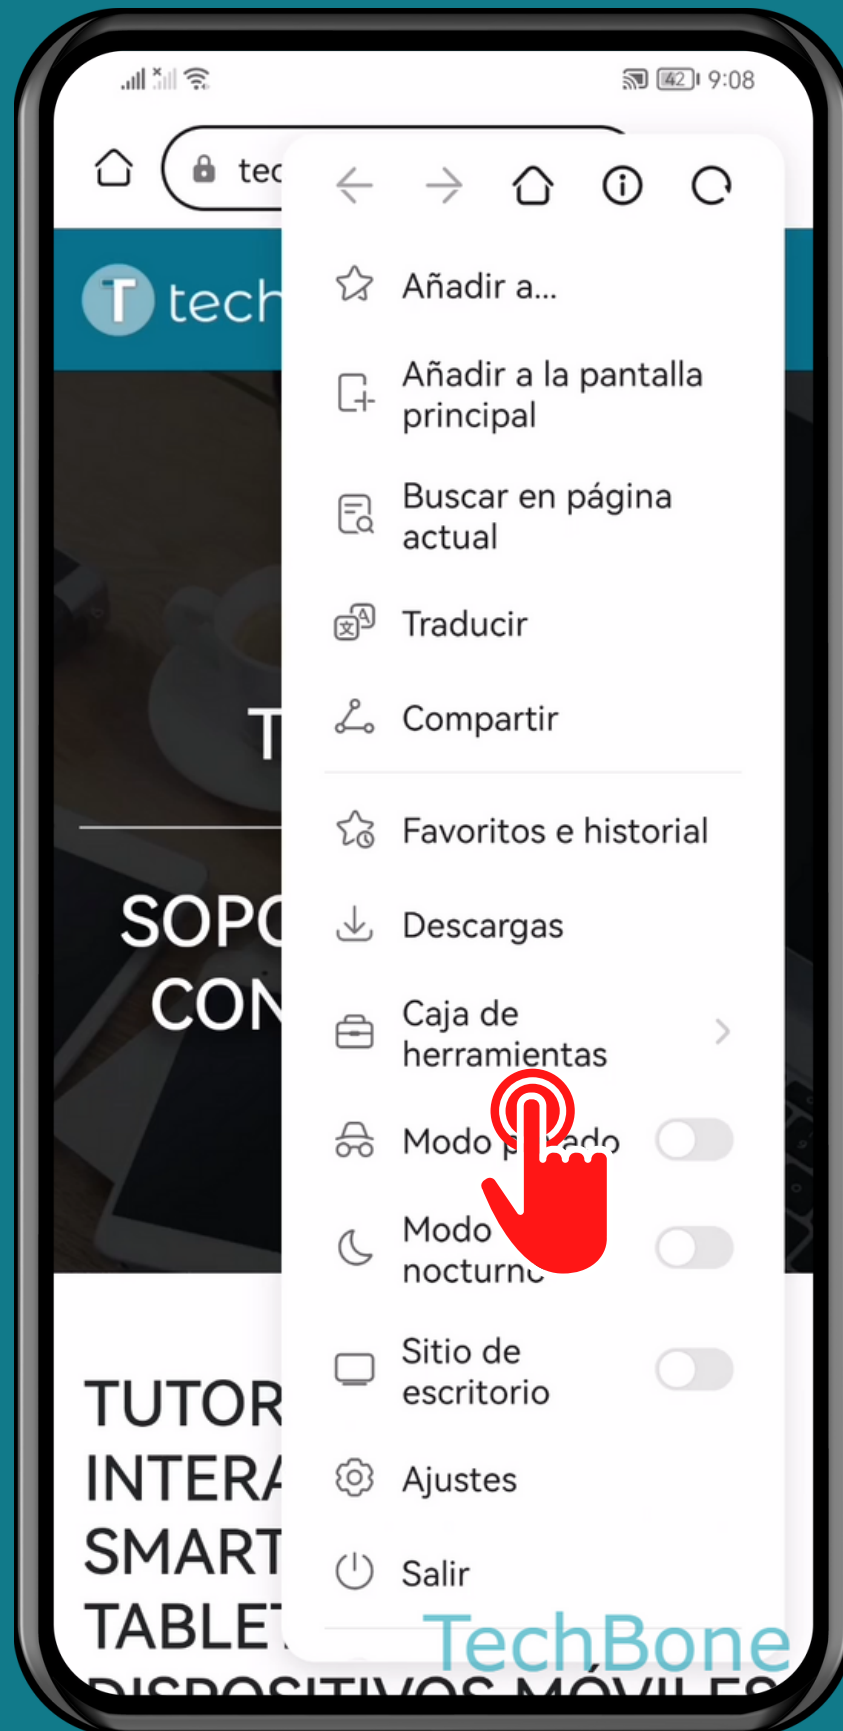

HUAWEI

Navegador - Android 10 - EMUI 12

DESCARGAR UNA PÁGINA WEB EN EL NAVEGADOR

Abre Navegador

Abre el Menú

Presiona Caja de herramientas

Presiona

Guardar página