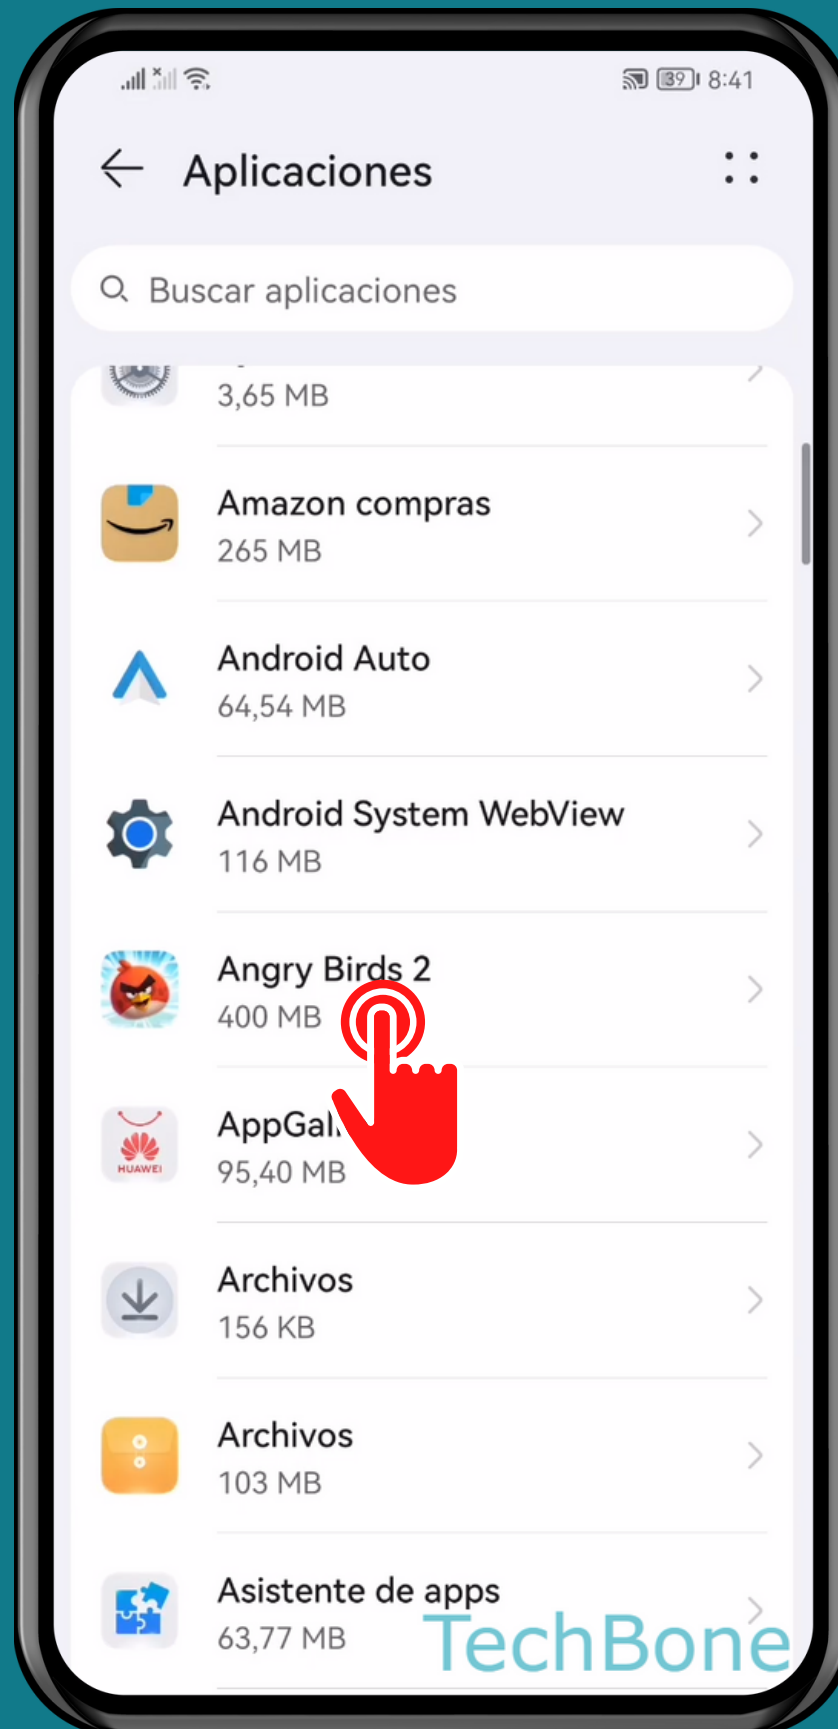

HUAWEI

Android 10 - EMUI 12

DESINSTALAR APLICACIONES

Abre los Ajustes

Presiona Aplicaciones

Presiona Aplicaciones

Selecciona una Aplicación

Presiona Desinstalar