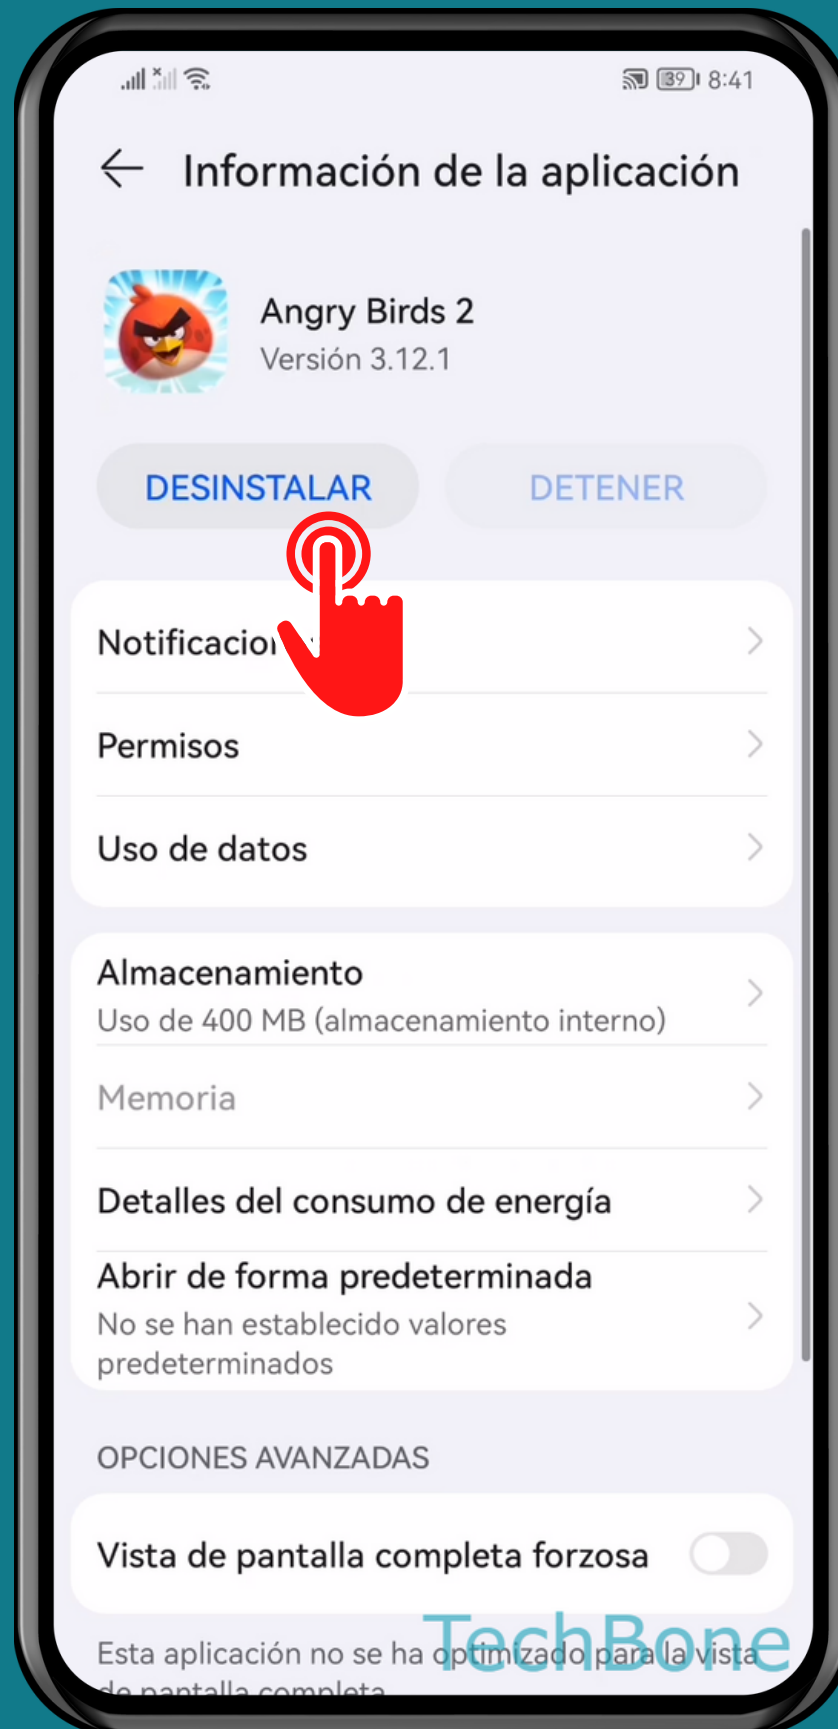

HUAWEI

Android 10 - EMUI 12

DESINSTALAR APLICACIONES

Abre los Ajustes

Presiona Aplicaciones

Presiona Aplicaciones

Selecciona una Aplicación

Presiona Desinstalar