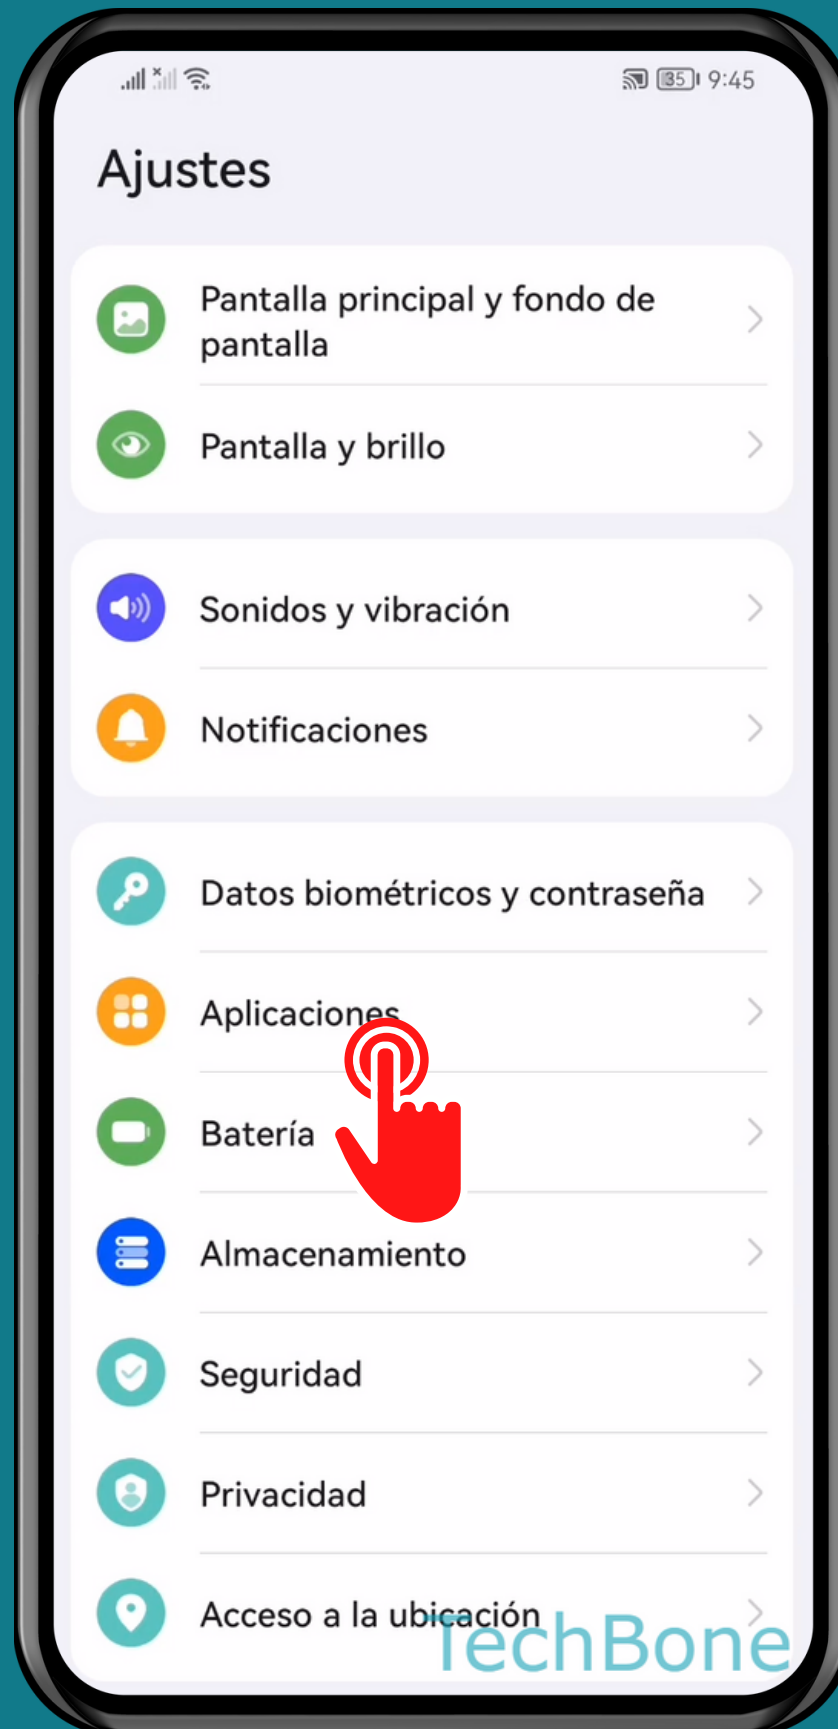

HUAWEI

Android 10 - EMUI 12

DESINSTALAR APLICACIONES

Abre los Ajustes

Presiona Aplicaciones

Presiona Aplicaciones

Selecciona una Aplicación

Presiona Desinstalar