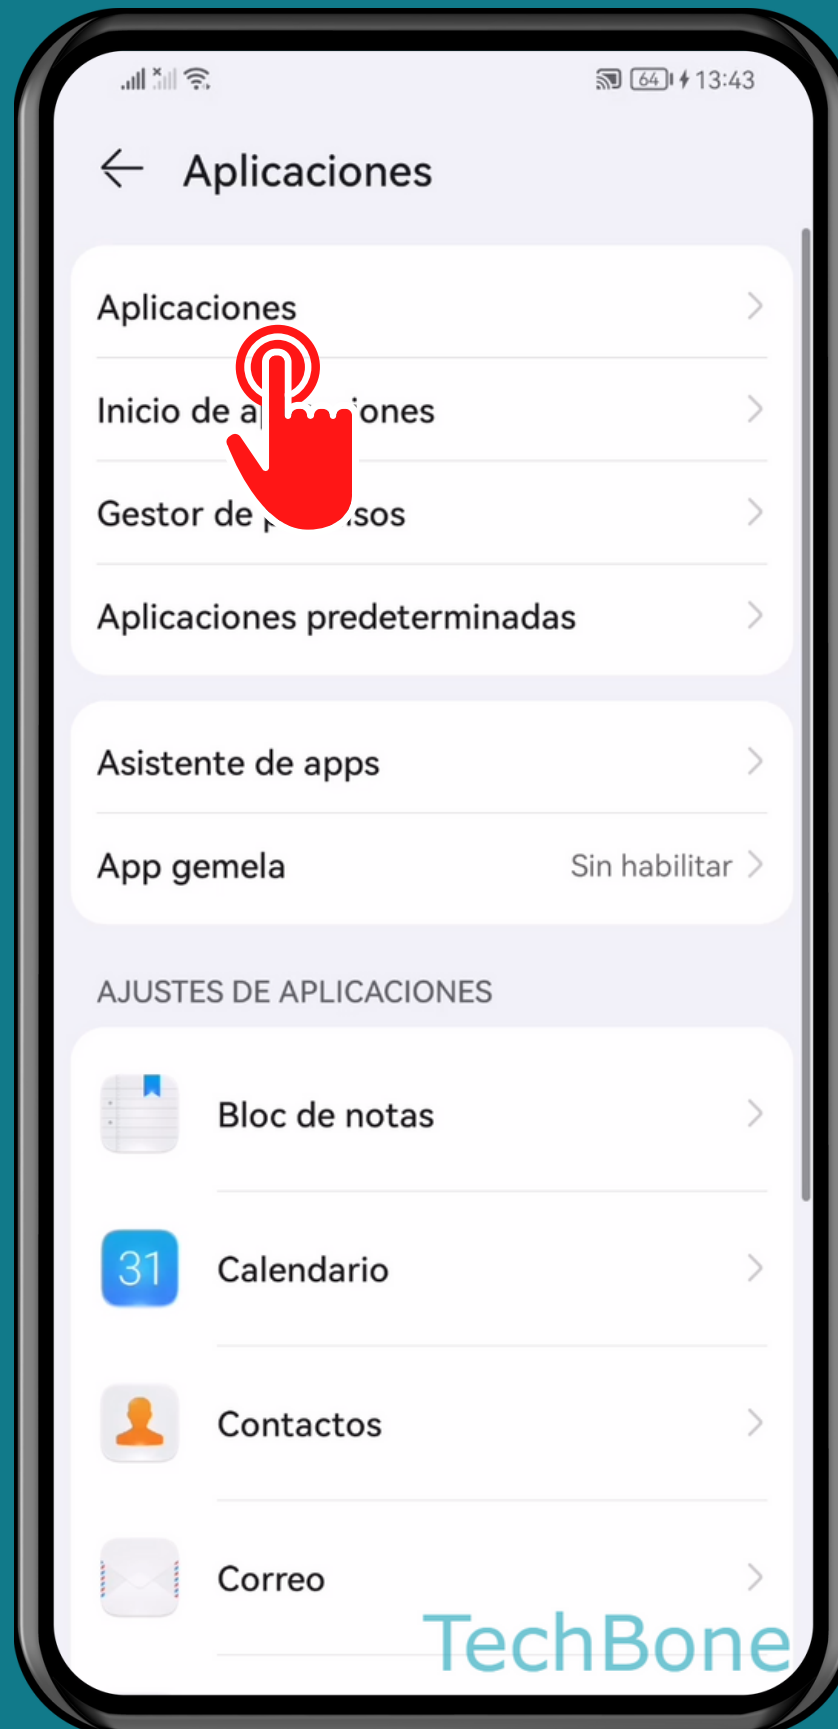

HUAWEI

Android 10 - EMUI 12

DESINSTALAR APLICACIONES

Abre los Ajustes

Presiona Aplicaciones

Presiona Aplicaciones

Selecciona una Aplicación

Presiona Desinstalar