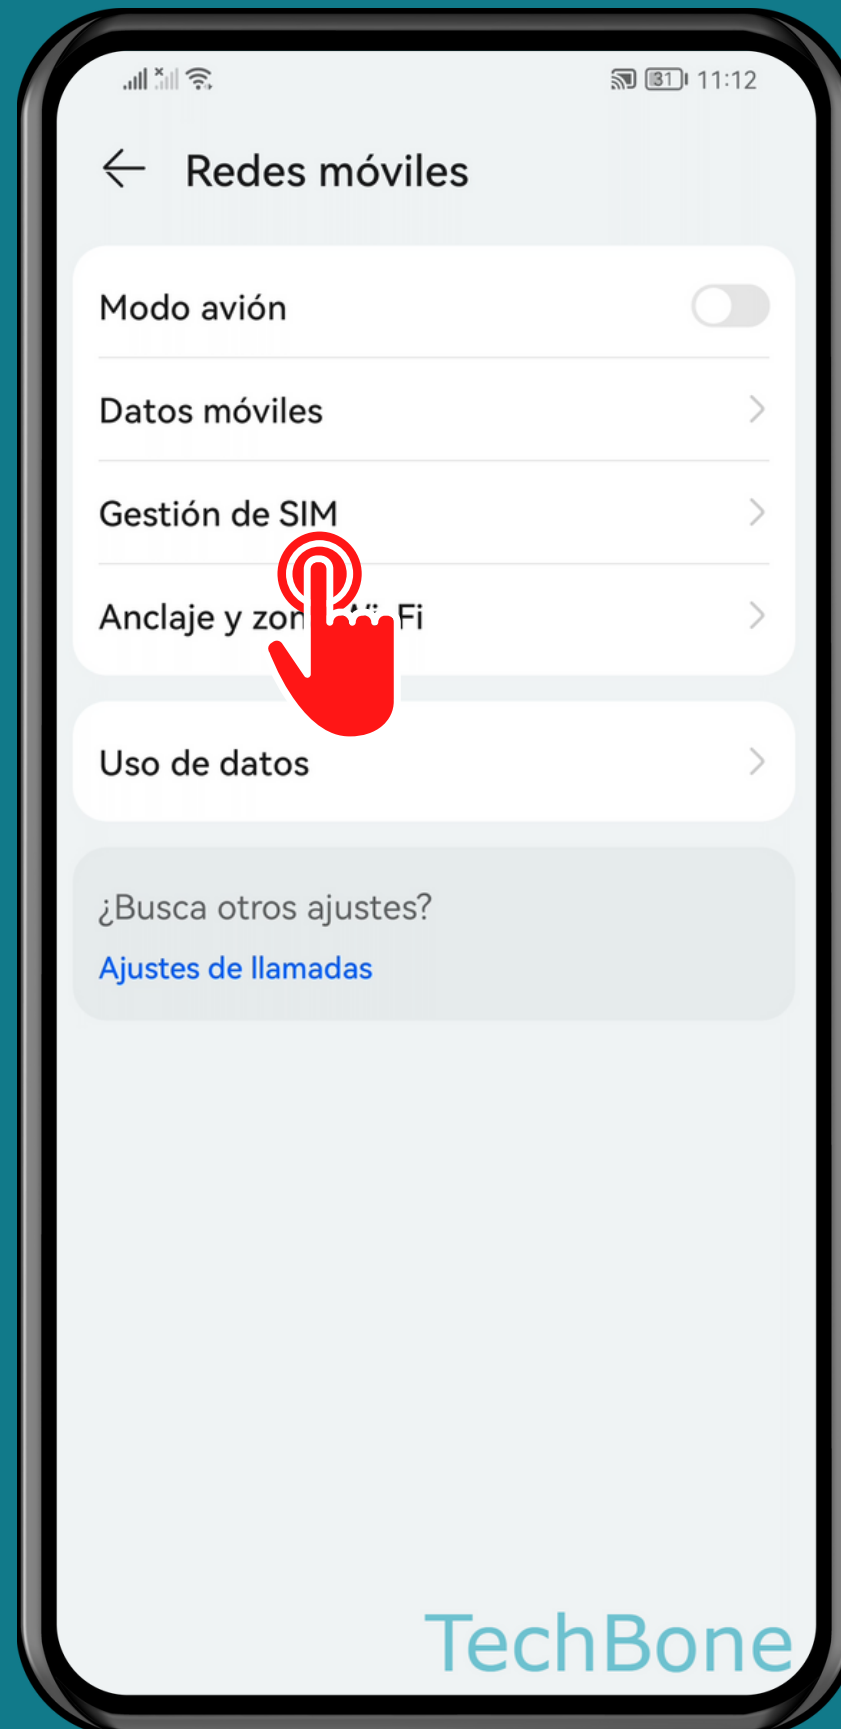

HUAWEI

Android 10 - EMUI 12

ACTIVAR O DESACTIVAR DESVÍO DE LLAMADAS ENTRE TARJETAS SIM

Abre los Ajustes

Presiona
Redes móviles

Presiona Gestión de SIM

Presiona Desvío de llamadas entre las SIM

Activa o desactiva el
Desvío de llamadas
de SIM 1 a SIM 2 o
viceversa