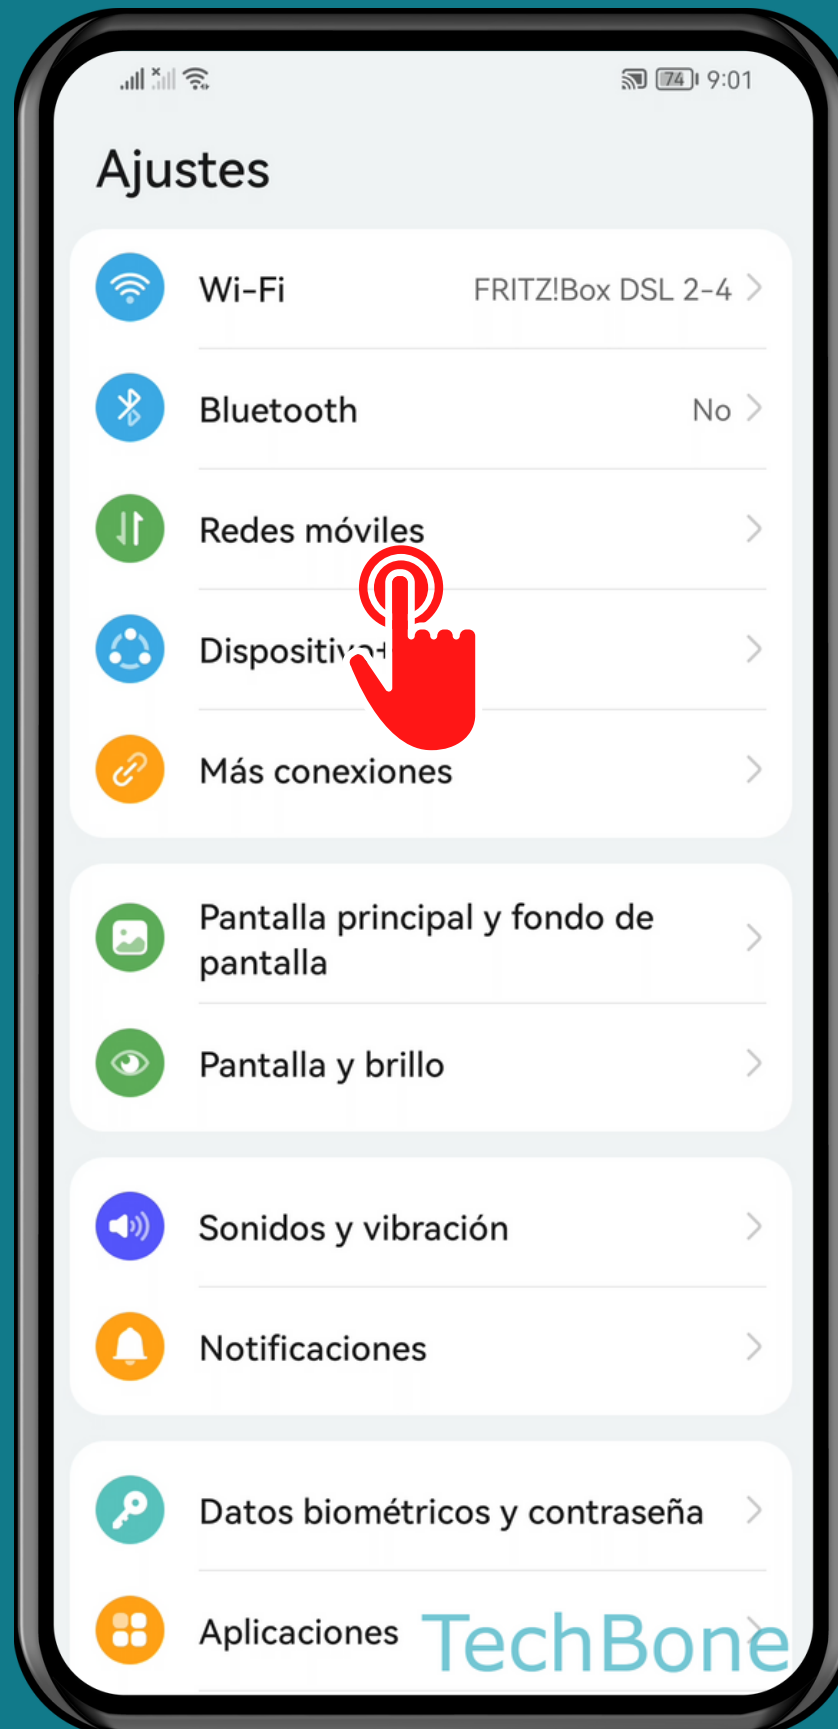

HUAWEI

Android 10 - EMUI 12

ACTIVAR O DESACTIVAR DESVÍO DE LLAMADAS ENTRE TARJETAS SIM

Abre los Ajustes

Presiona
Redes móviles

Presiona Gestión de SIM

Presiona Desvío de llamadas entre las SIM

Activa o desactiva el
Desvío de llamadas
de SIM 1 a SIM 2 o
viceversa