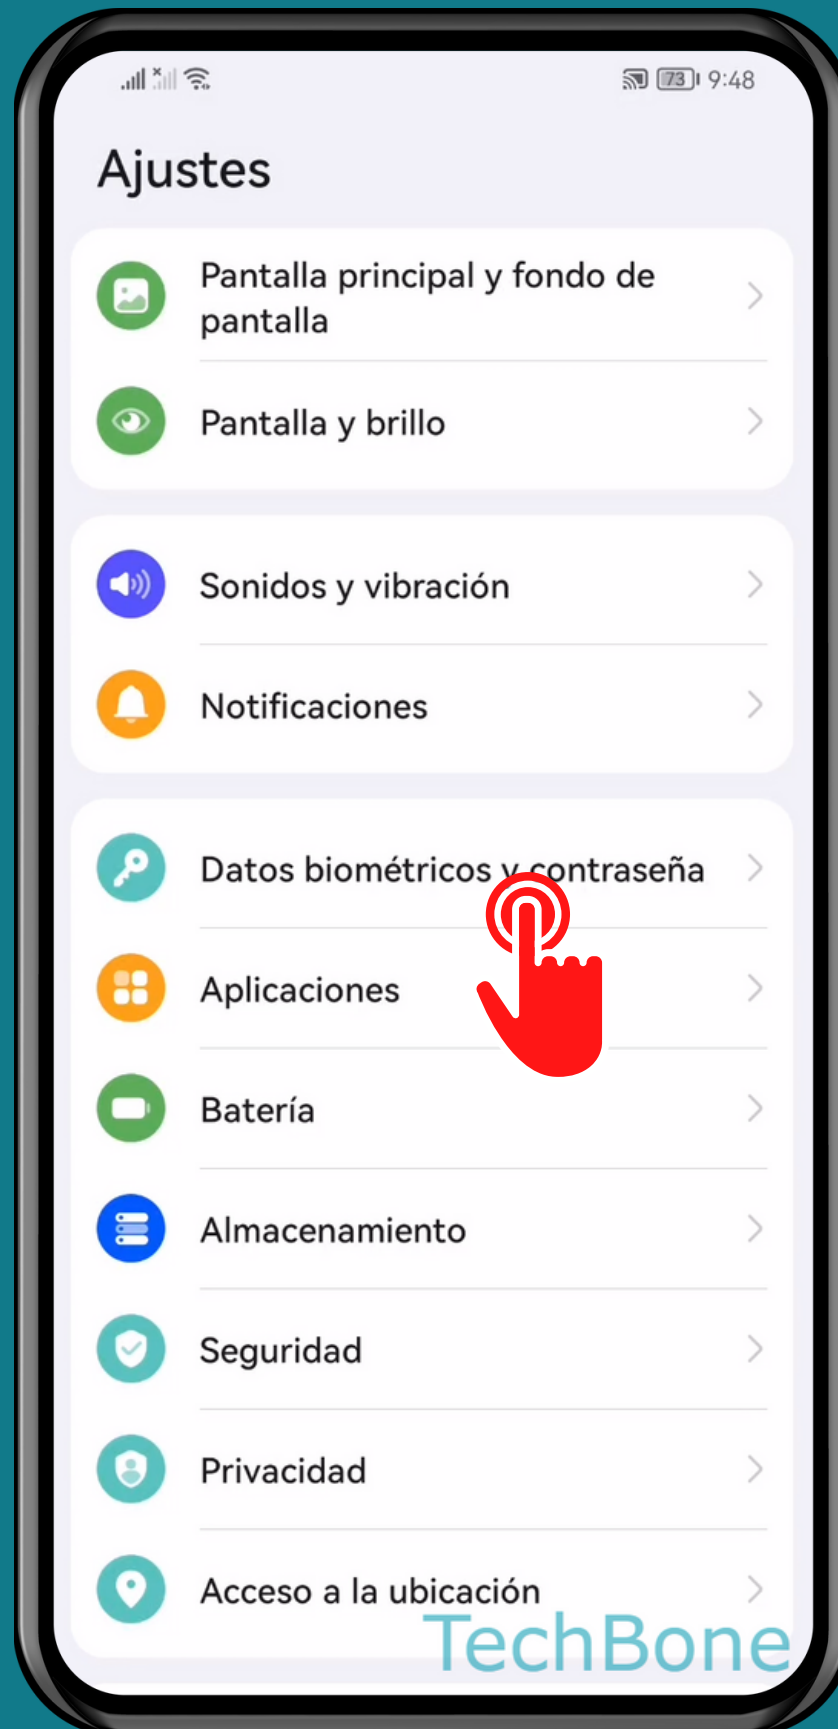

Presiona Datos biométricos y contraseña