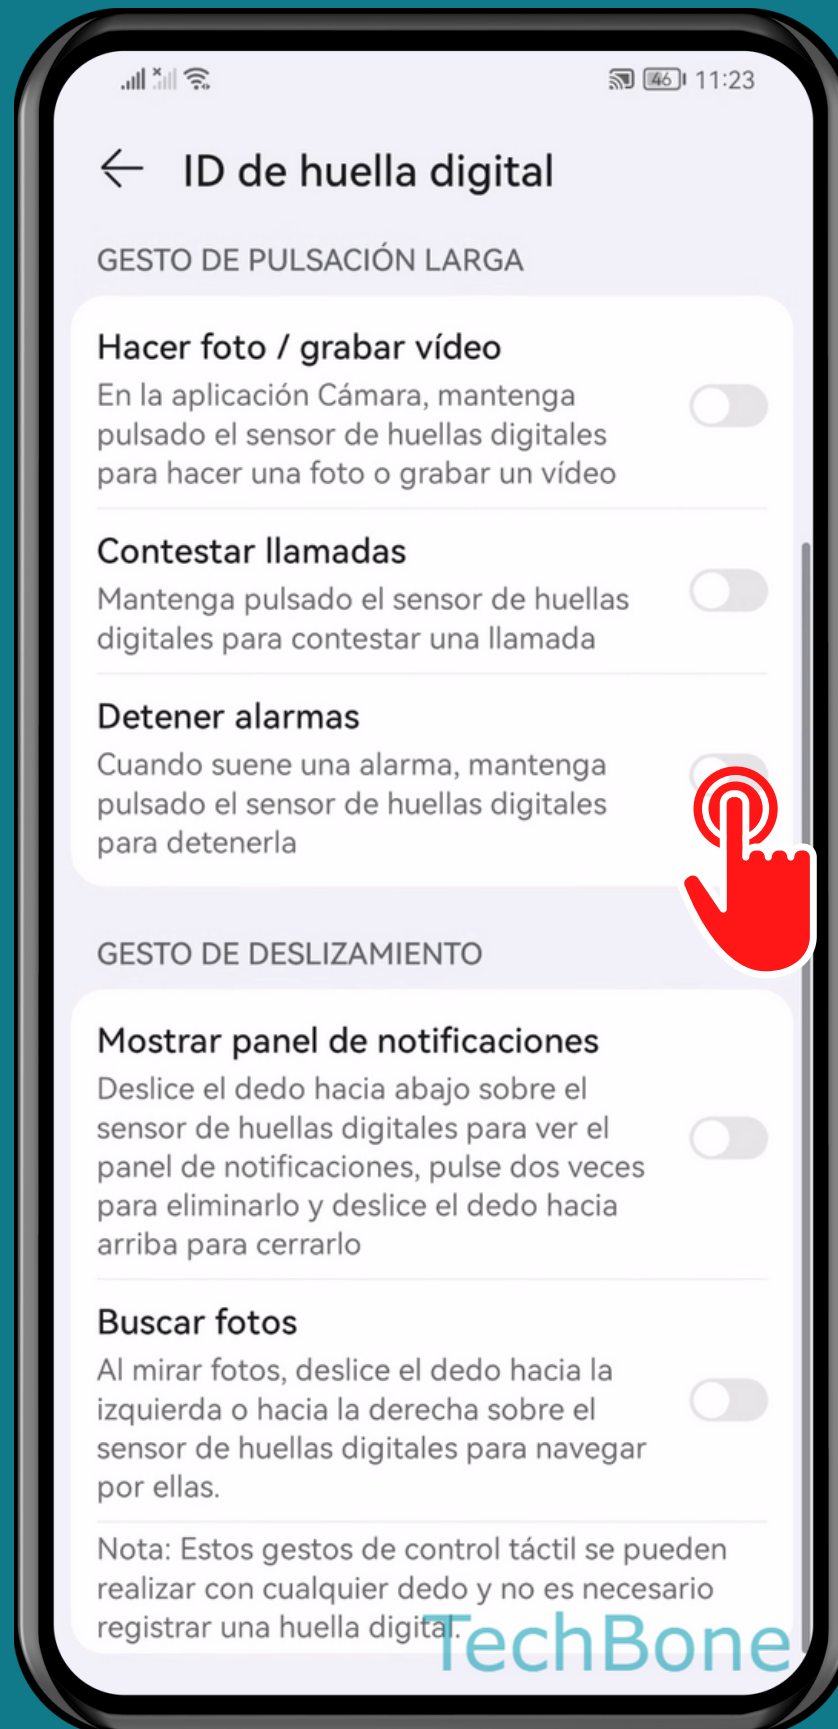

# DETENER LAS ALARMAS CON SENSOR DE HUELLAS

# Presiona Datos biométricos y contraseña

# Presiona ID de huella digital