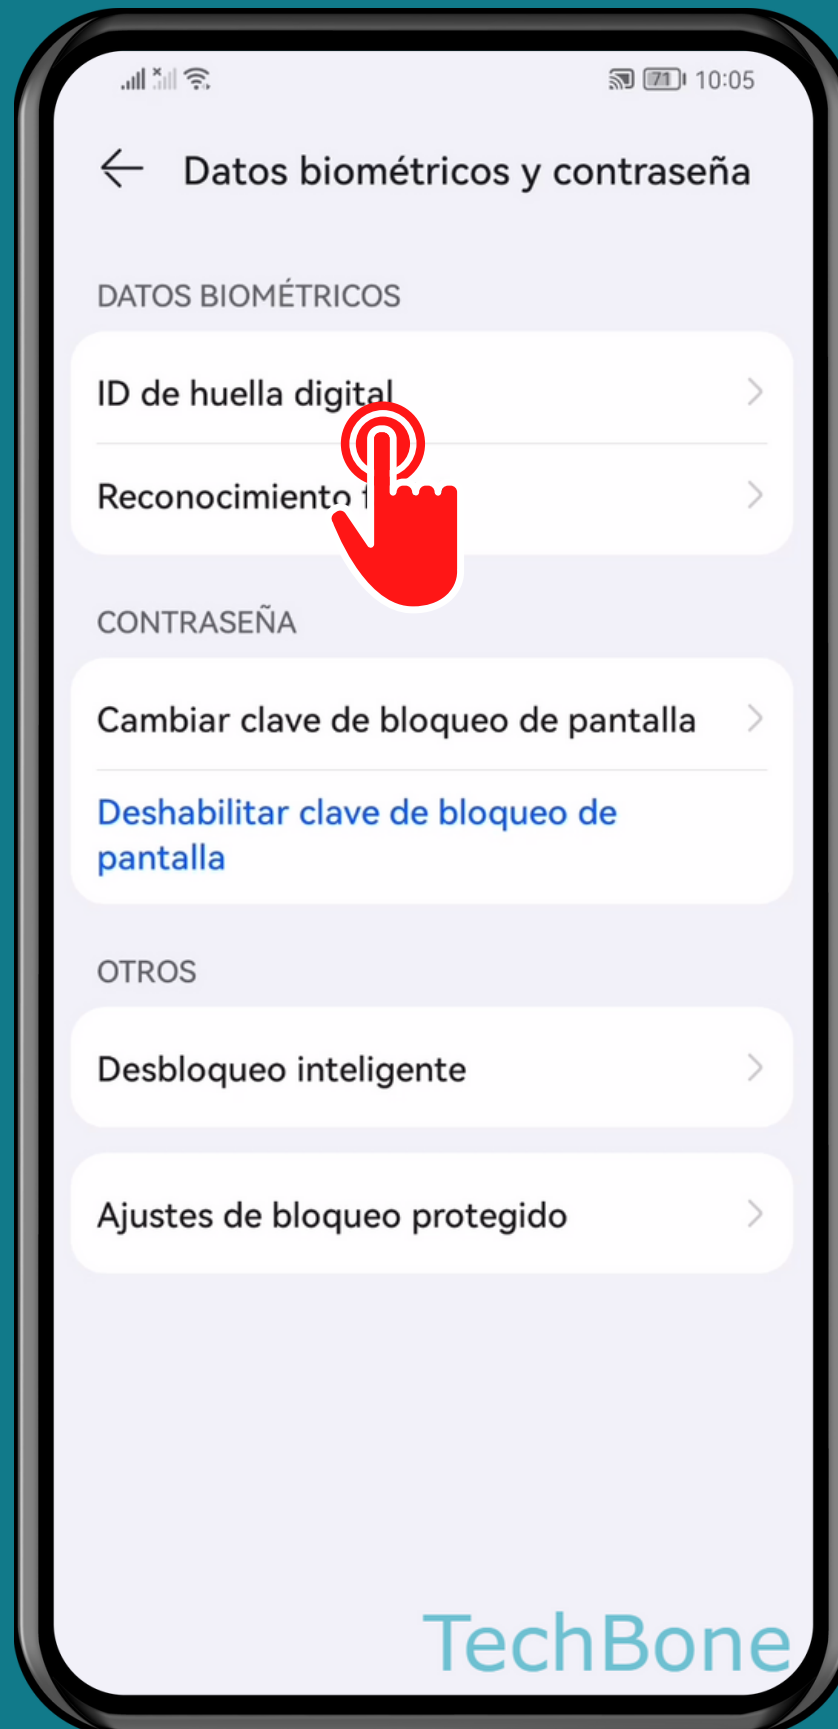

Presiona ID de huella digital