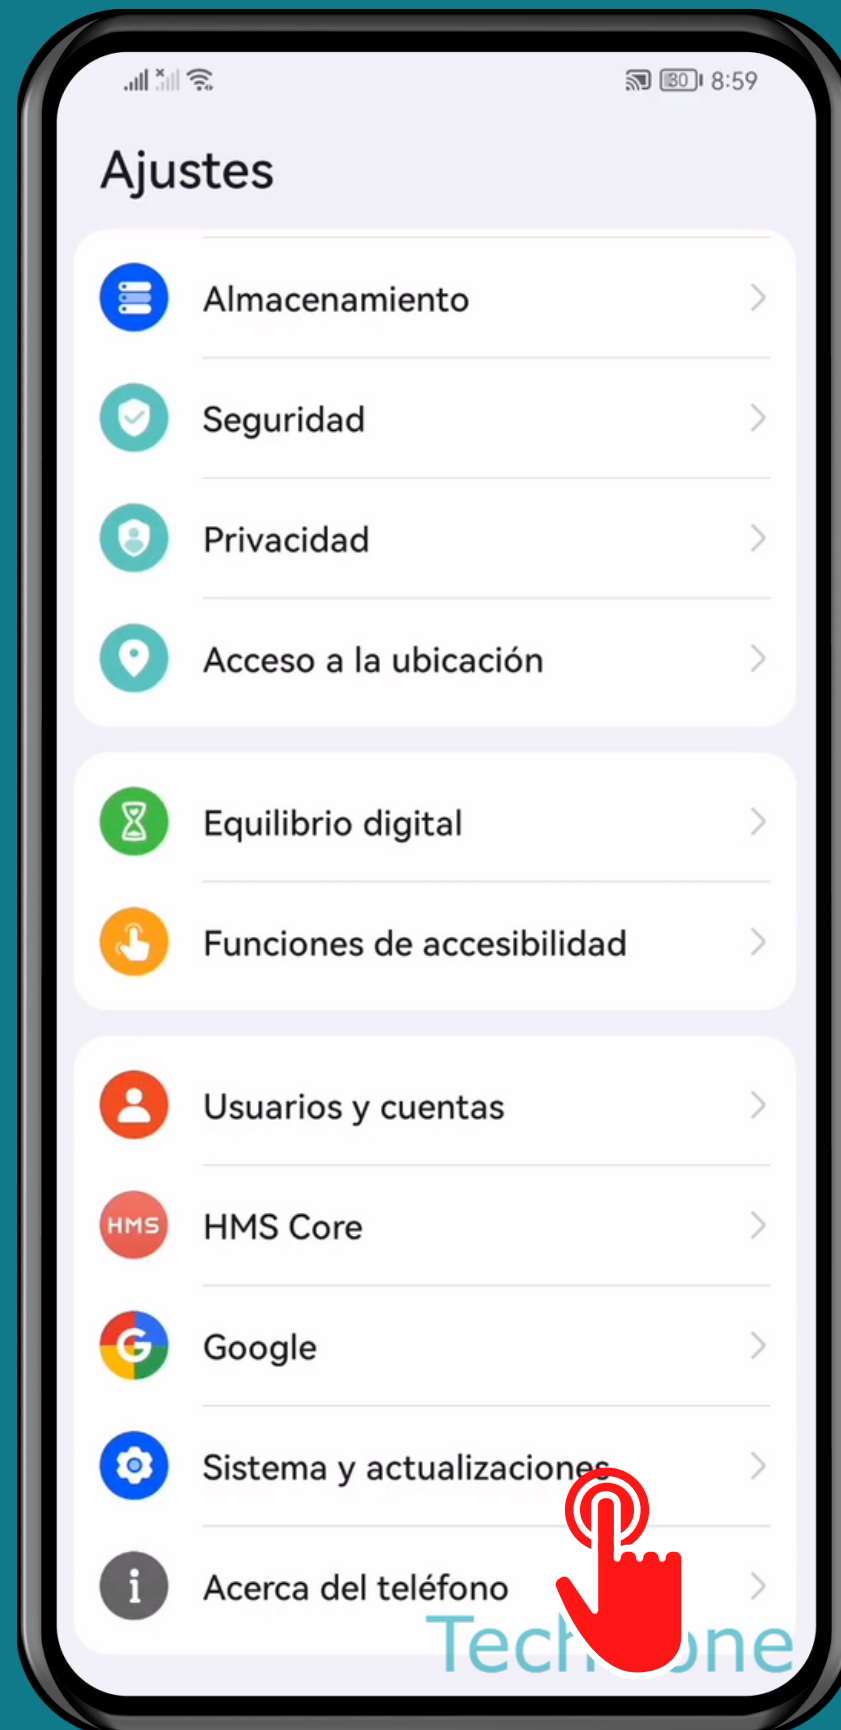

Presiona Sistema y actualizaciones