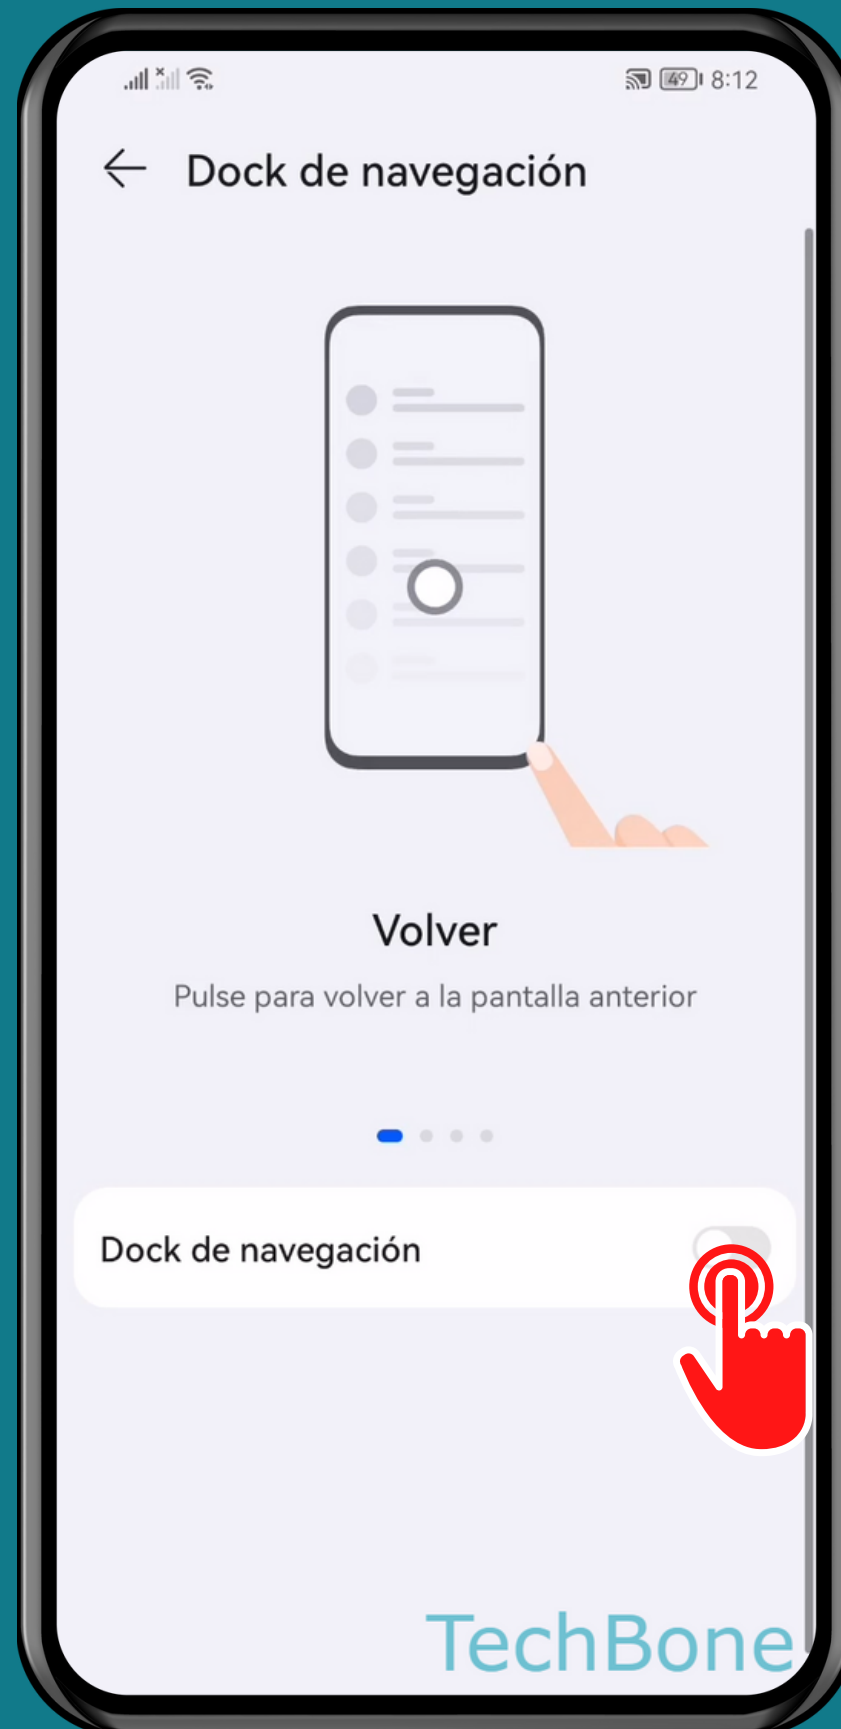

HUAWEI

Android 10 - EMUI 12

MOSTRAR U OCULTAR BOTÓN FLOTANTE (DOCK DE NAVEGACIÓN)

Abre los Ajustes

Presiona Sistema y actualizaciones

Presiona

Navegación del sistema

Presiona Dock de navegación

Activa o desactiva Dock de navegación

¡Listo!