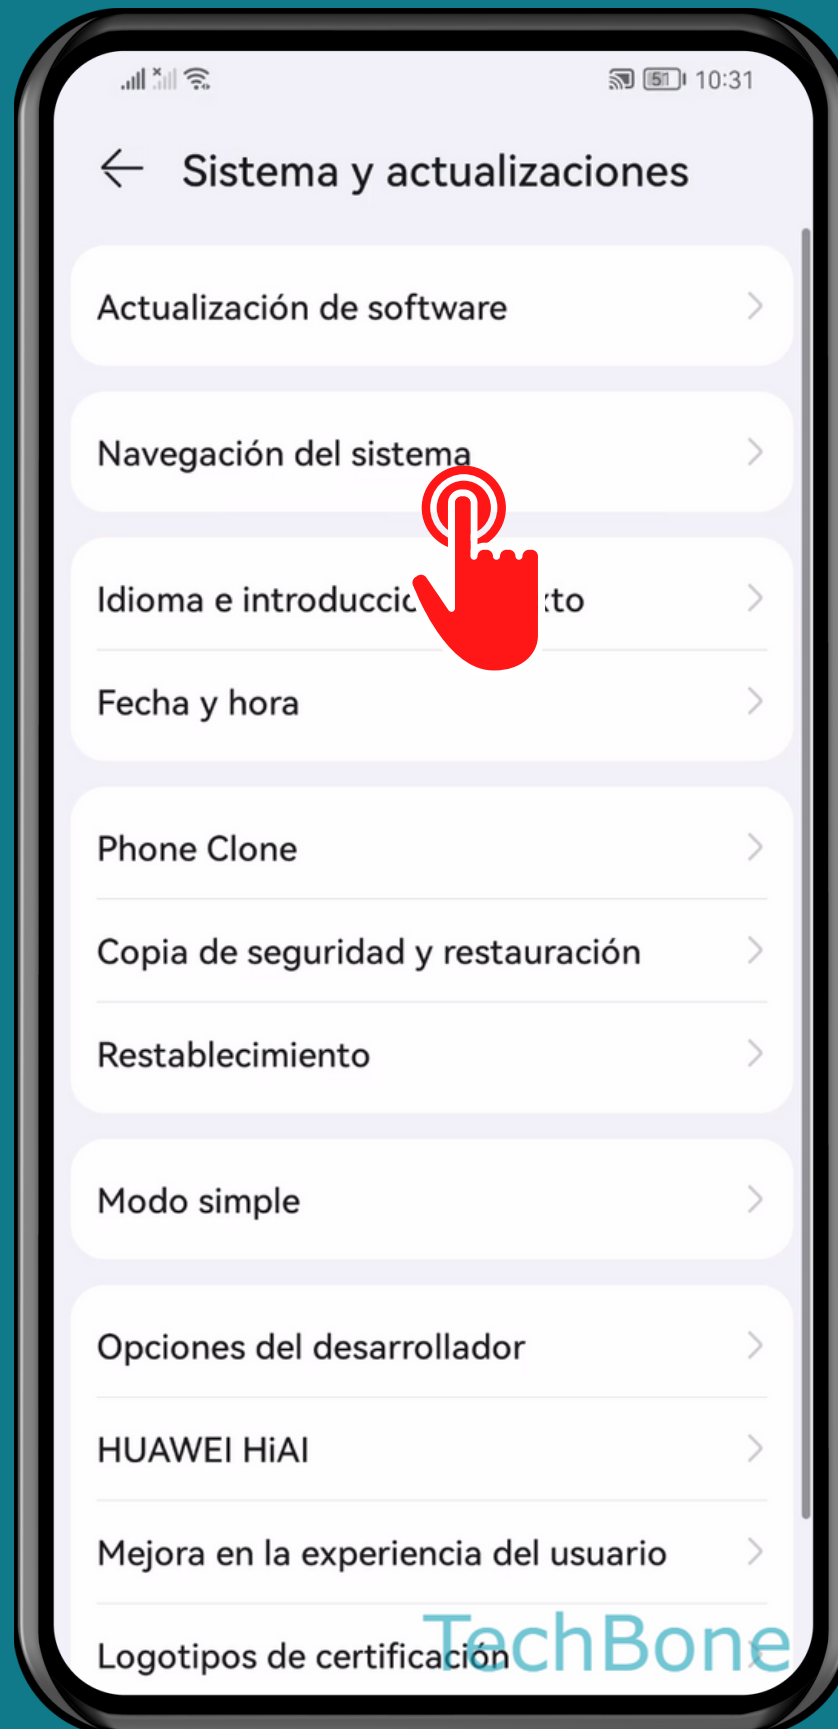

HUAWEI

Android 10 - EMUI 12

MOSTRAR U OCULTAR BOTÓN FLOTANTE (DOCK DE NAVEGACIÓN)

Abre los Ajustes

Presiona Sistema y actualizaciones

Presiona

Navegación del sistema

Presiona Dock de navegación

Activa o desactiva Dock de navegación

¡Listo!