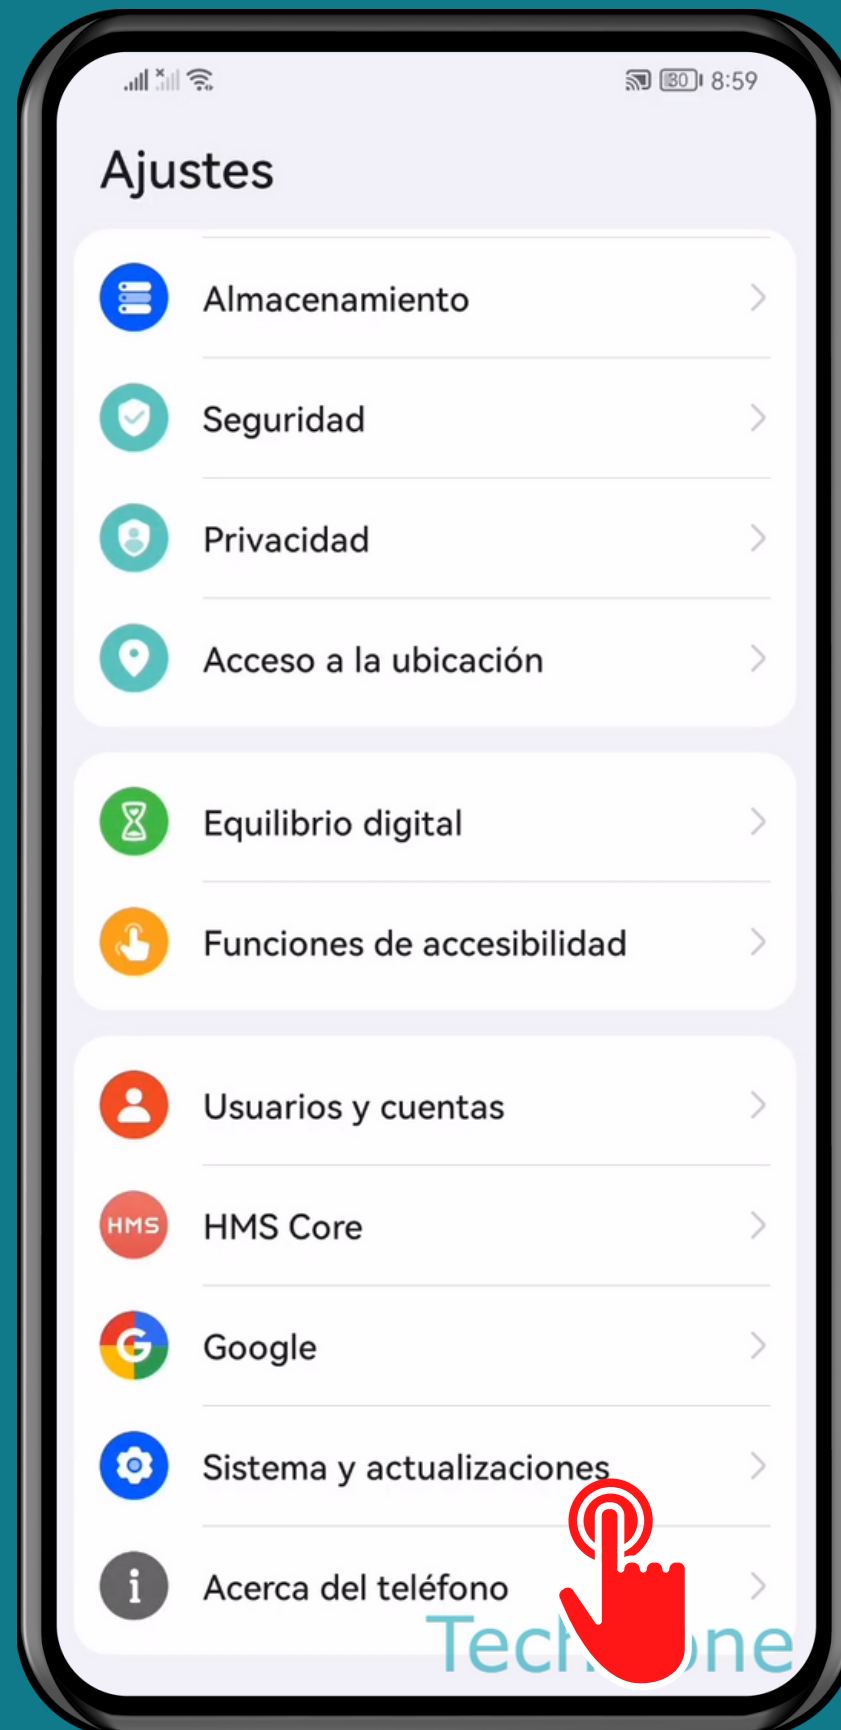

HUAWEI

Android 10 - EMUI 12

MOSTRAR U OCULTAR BOTÓN FLOTANTE (DOCK DE NAVEGACIÓN)

Abre los Ajustes

Presiona Sistema y actualizaciones

Presiona

Navegación del sistema

Presiona Dock de navegación

Activa o desactiva Dock de navegación

¡Listo!