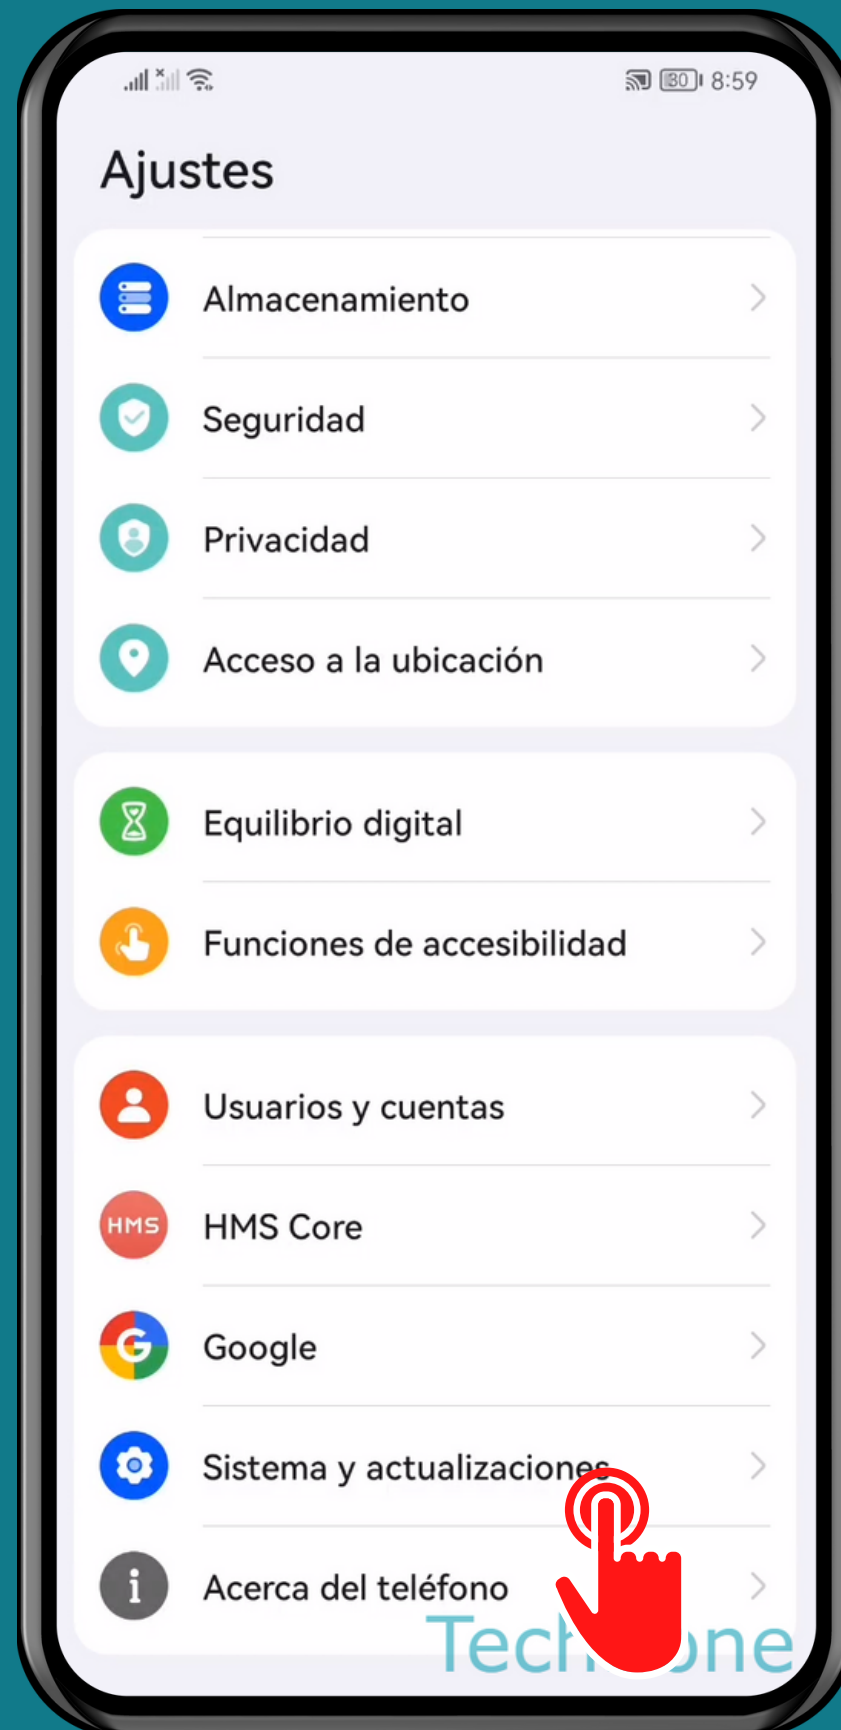

HUAWEI

Android 10 - EMUI 12

DURACIÓN DE PULSACIÓN LARGA EN EL TECLADO

Abre los Ajustes

Presiona Sistema y actualizaciones

Presiona Idioma e introducción de texto

Presiona Teclado Microsoft SwiftKey

Presiona

Disposición y teclas

Ajusta la Duración de la pulsación larga

¡Listo!