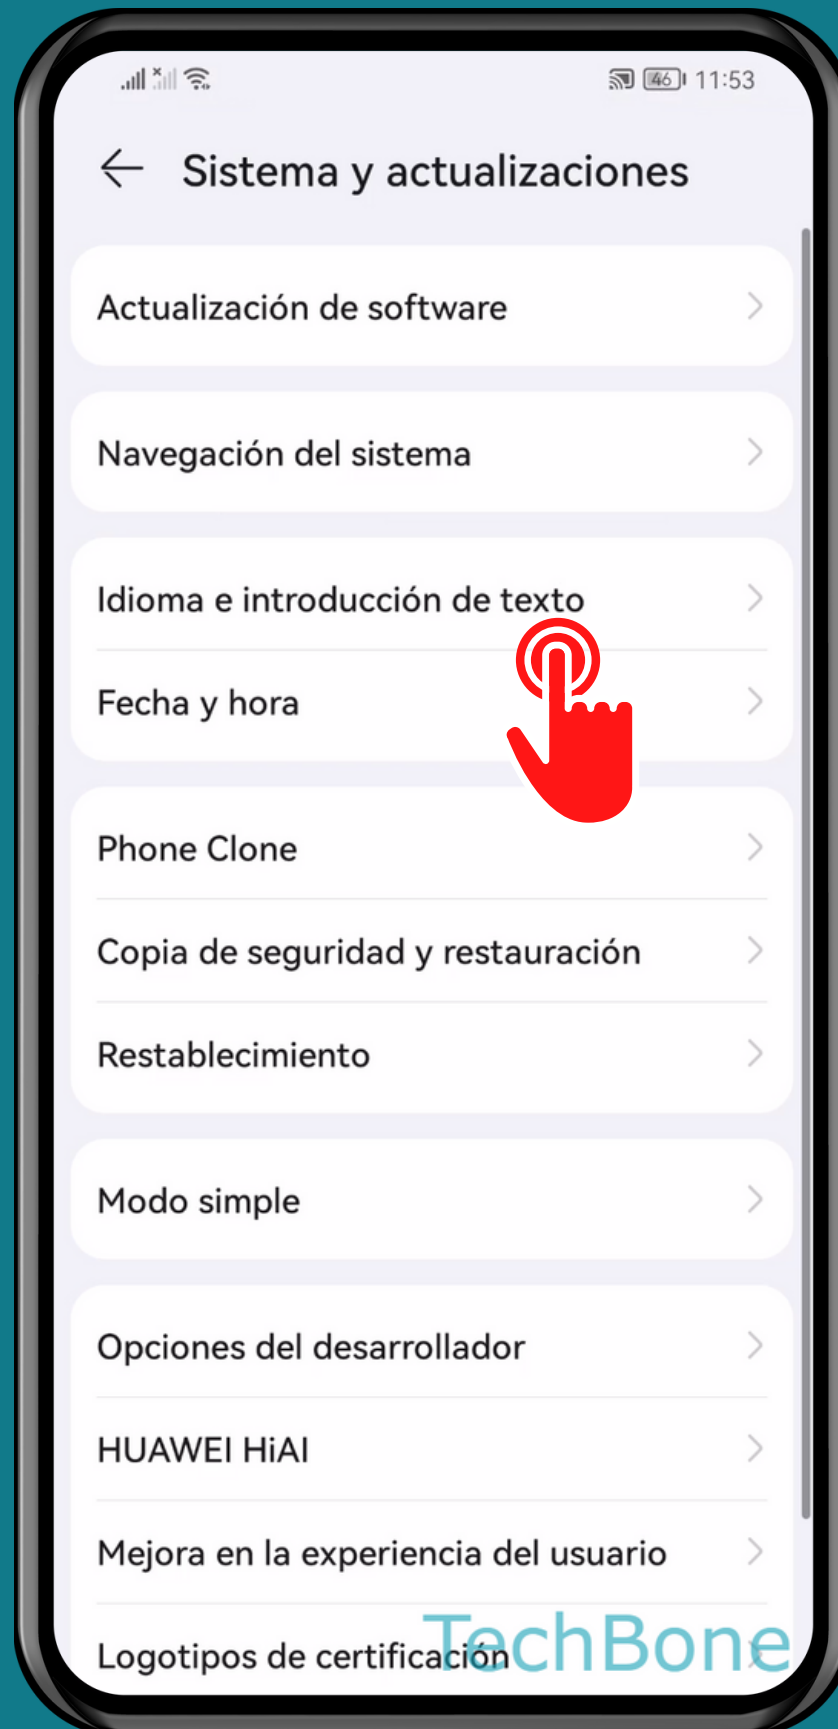

HUAWEI

Android 10 - EMUI 12

DURACIÓN DE PULSACIÓN LARGA EN EL TECLADO

Abre los Ajustes

Presiona Sistema y actualizaciones

Presiona Idioma e introducción de texto

Presiona Teclado Microsoft SwiftKey

Presiona