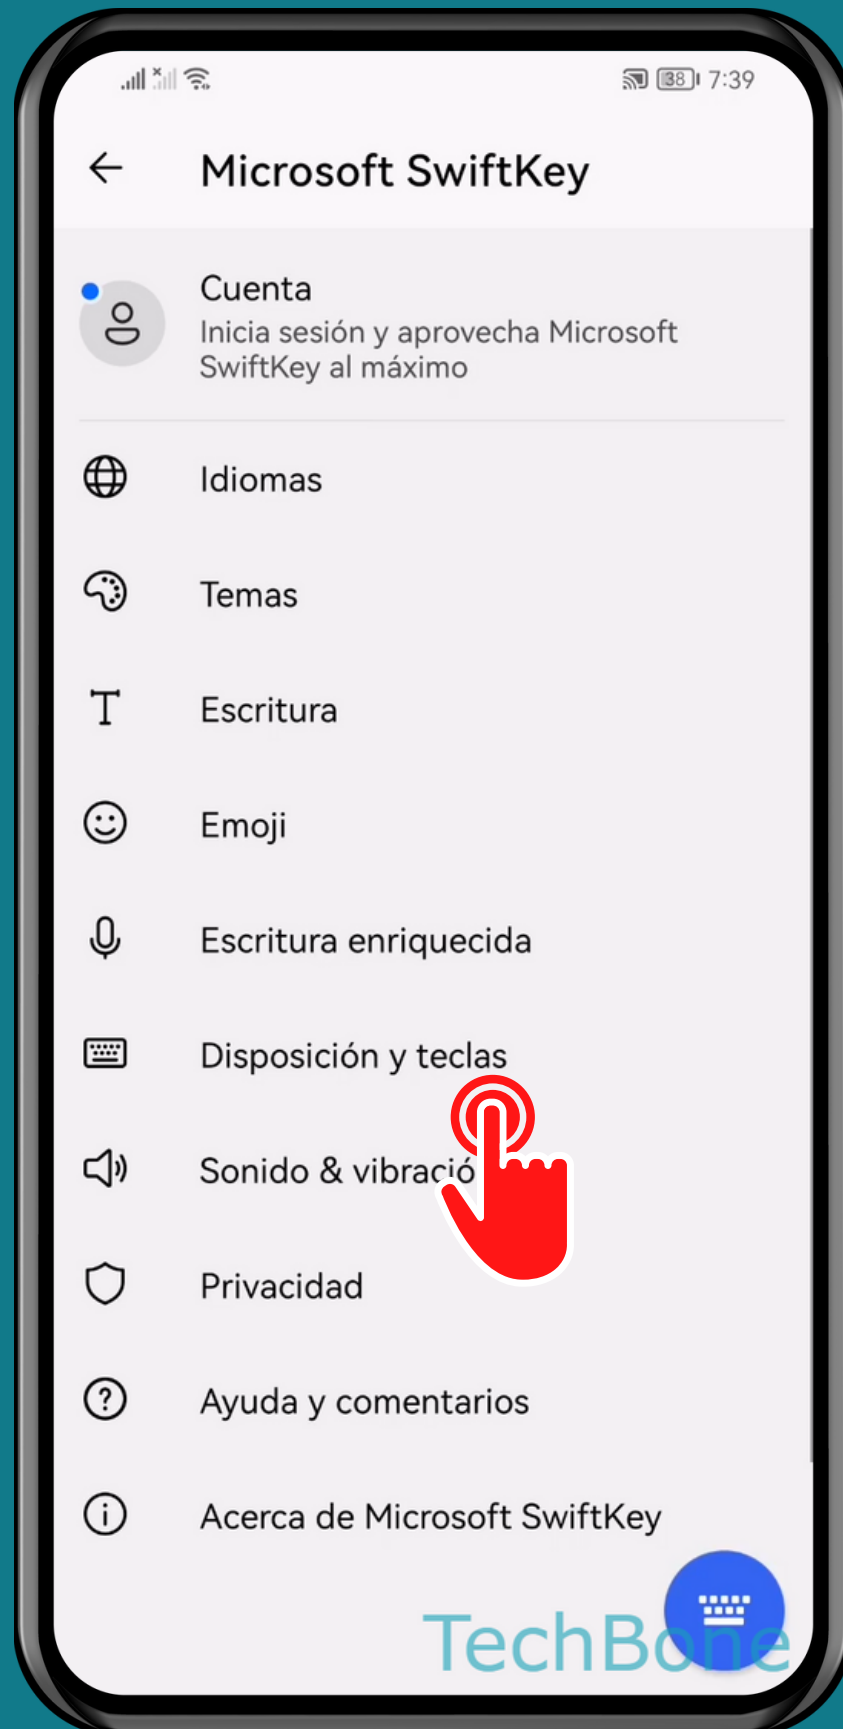

HUAWEI

Android 10 - EMUI 12

DURACIÓN DE PULSACIÓN LARGA EN EL TECLADO

Abre los Ajustes

Presiona Sistema y actualizaciones

Presiona Idioma e introducción de texto

Presiona Teclado Microsoft SwiftKey

Presiona