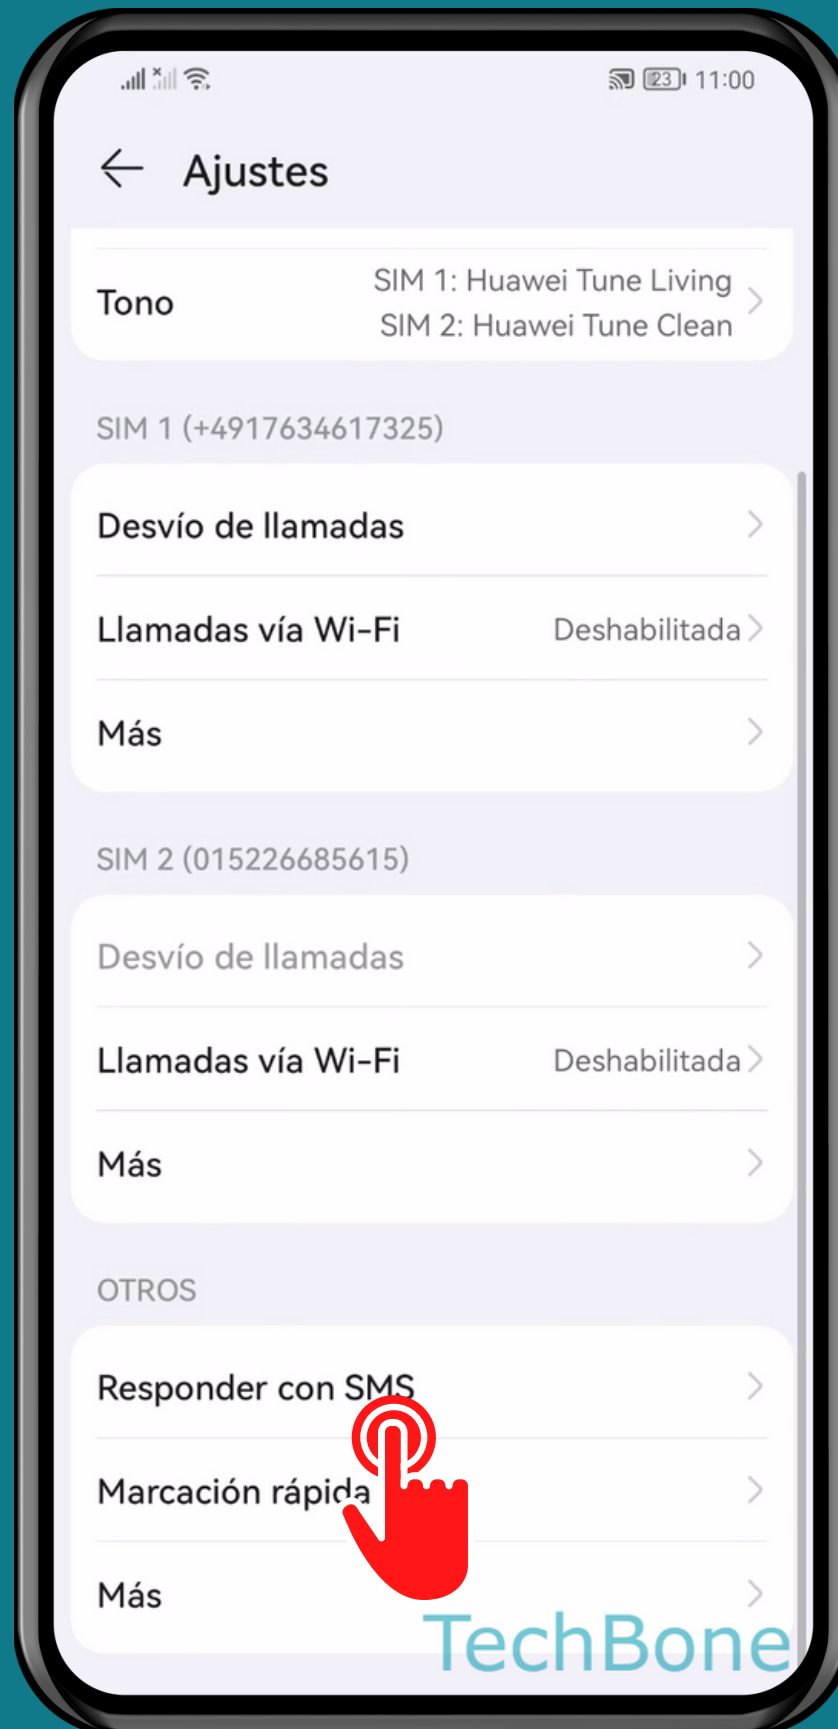

HUAWEI

Teléfono - Android 10 - EMUI 12

EDITAR LAS RESPUESTAS RÁPIDAS

Abre Teléfono

Abre el Menú

Presiona Ajustes

Presiona Responder con SMS

Selecciona una Respuesta rápida

Introduce una
Respuesta rápida y
presiona **Aceptar**

¡Listo!