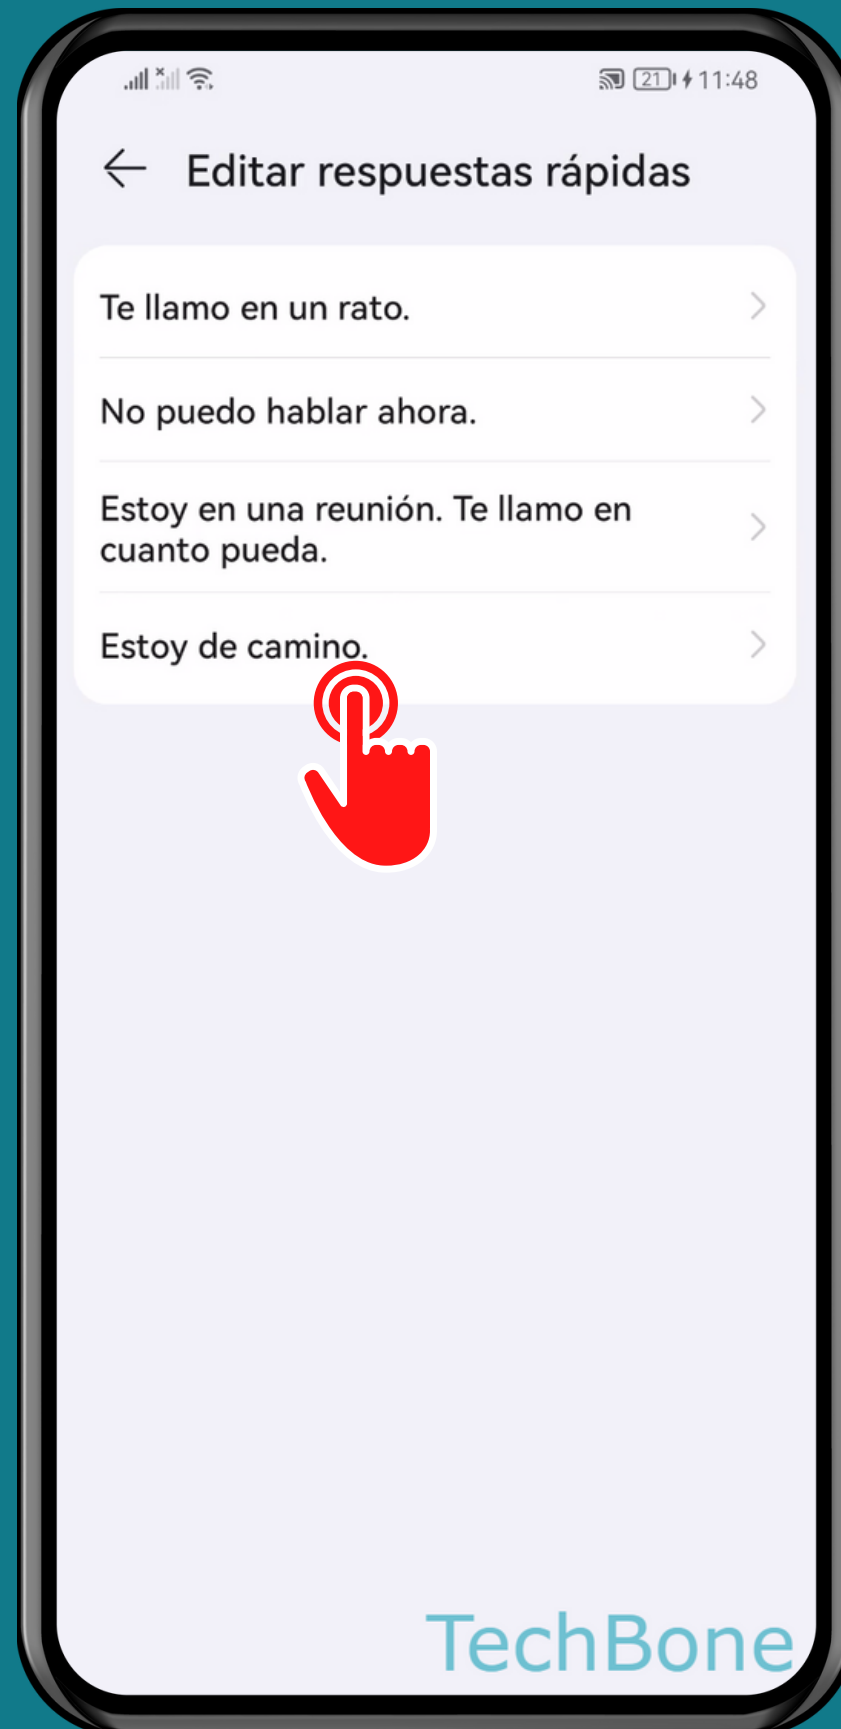

HUAWEI

Teléfono - Android 10 - EMUI 12

EDITAR LAS RESPUESTAS RÁPIDAS

Abre Teléfono

Abre el Menú

Presiona Ajustes

Presiona Responder con SMS

Selecciona una Respuesta rápida

Introduce una
Respuesta rápida y
presiona **Aceptar**

¡Listo!