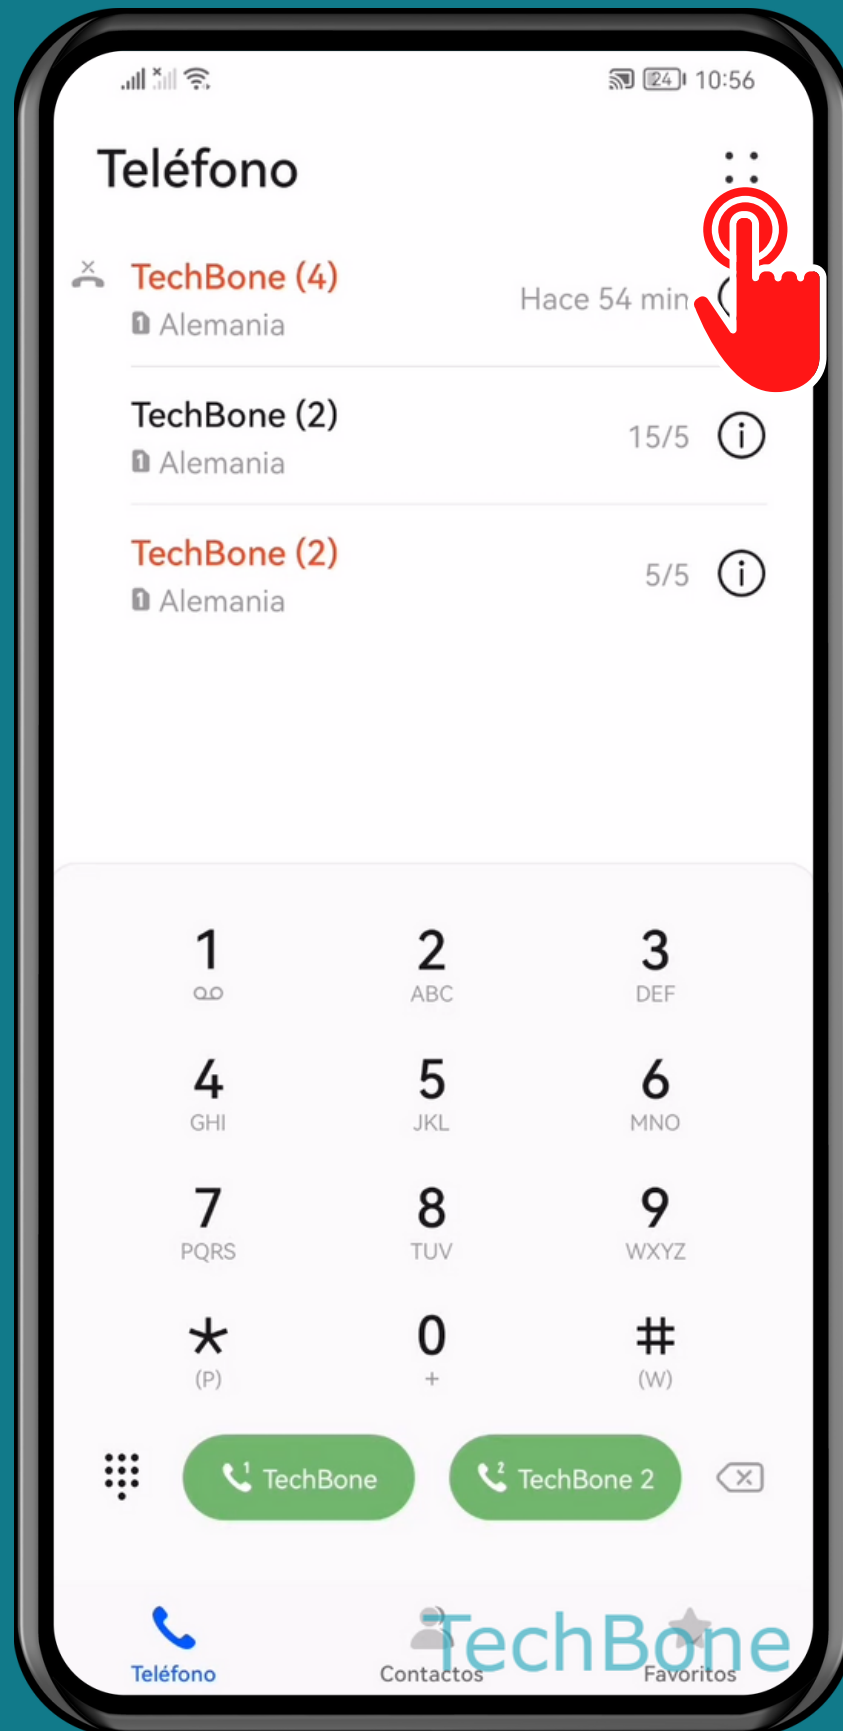

HUAWEI

Teléfono - Android 10 - EMUI 12

EDITAR LAS RESPUESTAS RÁPIDAS

Abre Teléfono

Abre el Menú

Presiona Ajustes

Presiona Responder con SMS

Selecciona una Respuesta rápida

Introduce una
Respuesta rápida y
presiona **Aceptar**

¡Listo!