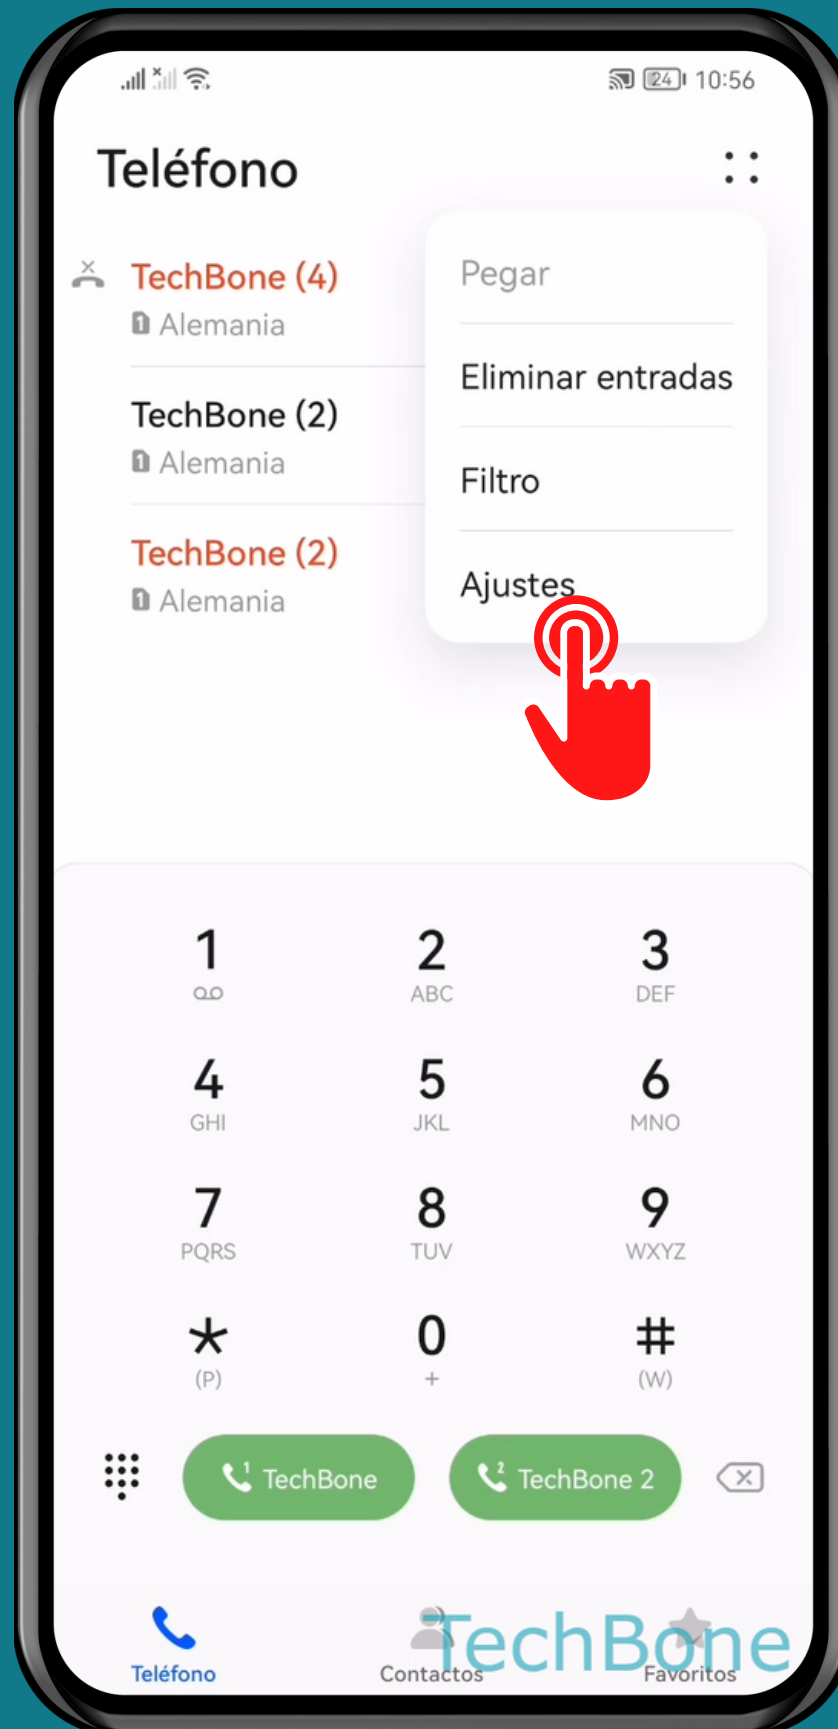

HUAWEI

Teléfono - Android 10 - EMUI 12

EDITAR LAS RESPUESTAS RÁPIDAS

Abre Teléfono

Abre el Menú

Presiona Ajustes

Presiona Responder con SMS

Selecciona una Respuesta rápida

Introduce una
Respuesta rápida y
presiona **Aceptar**

¡Listo!