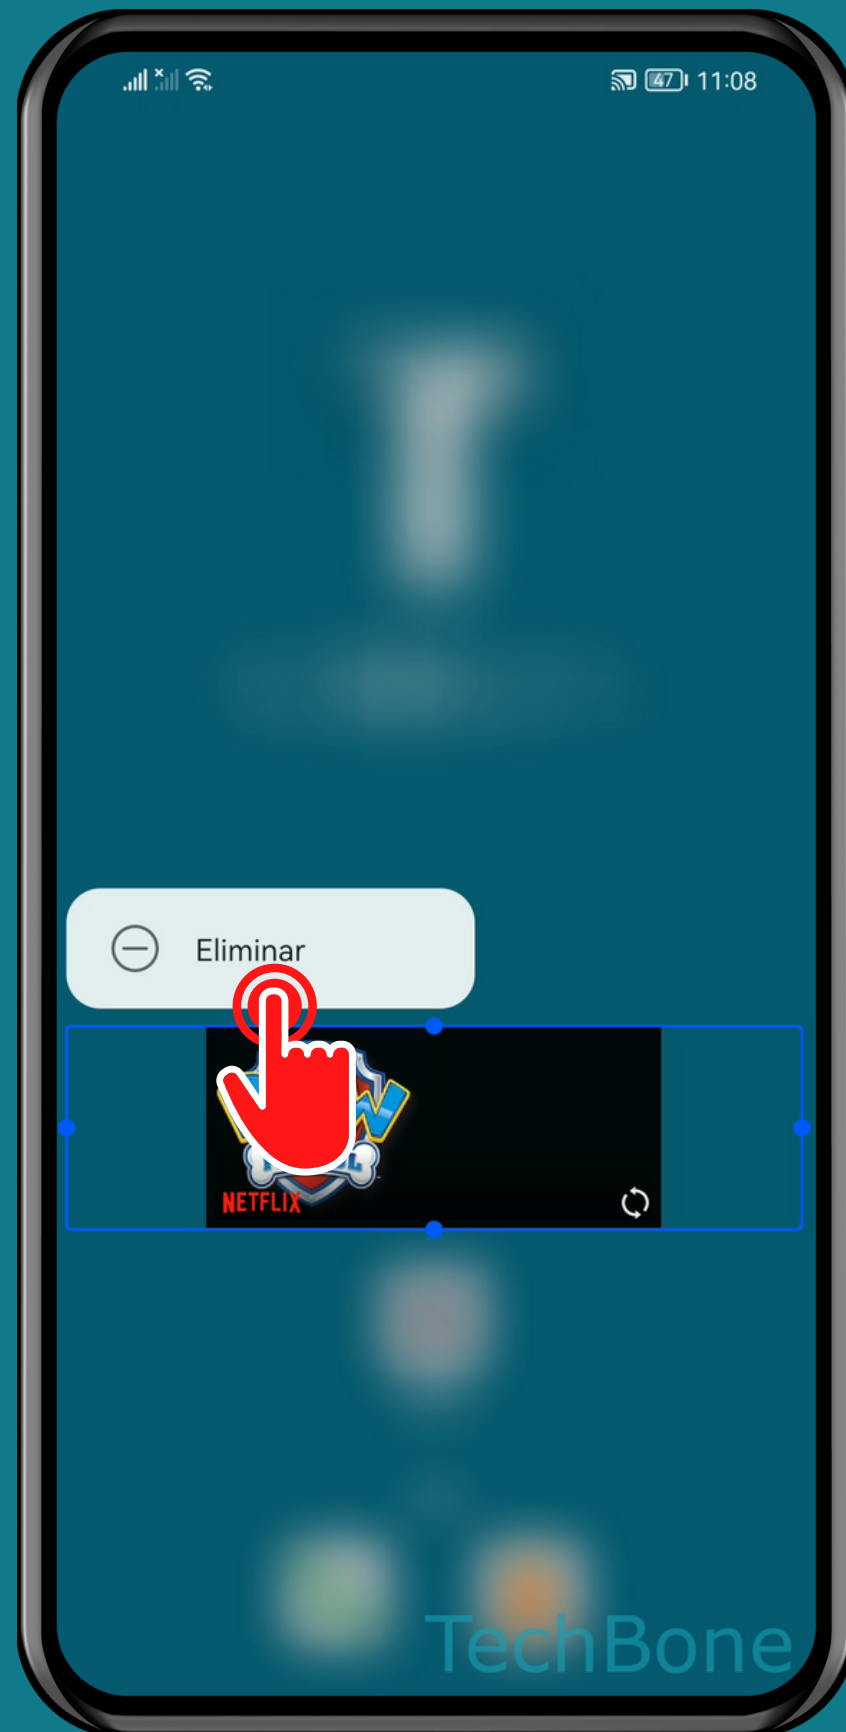

HUAWEI

Android 10 - EMUI 12

ELIMINAR UN WIDGET DE LA PANTALLA DE INICIO

Mantén presionado un
Widget

Presiona Eliminar

Presiona
Eliminar
para confirmar

¡Listo!