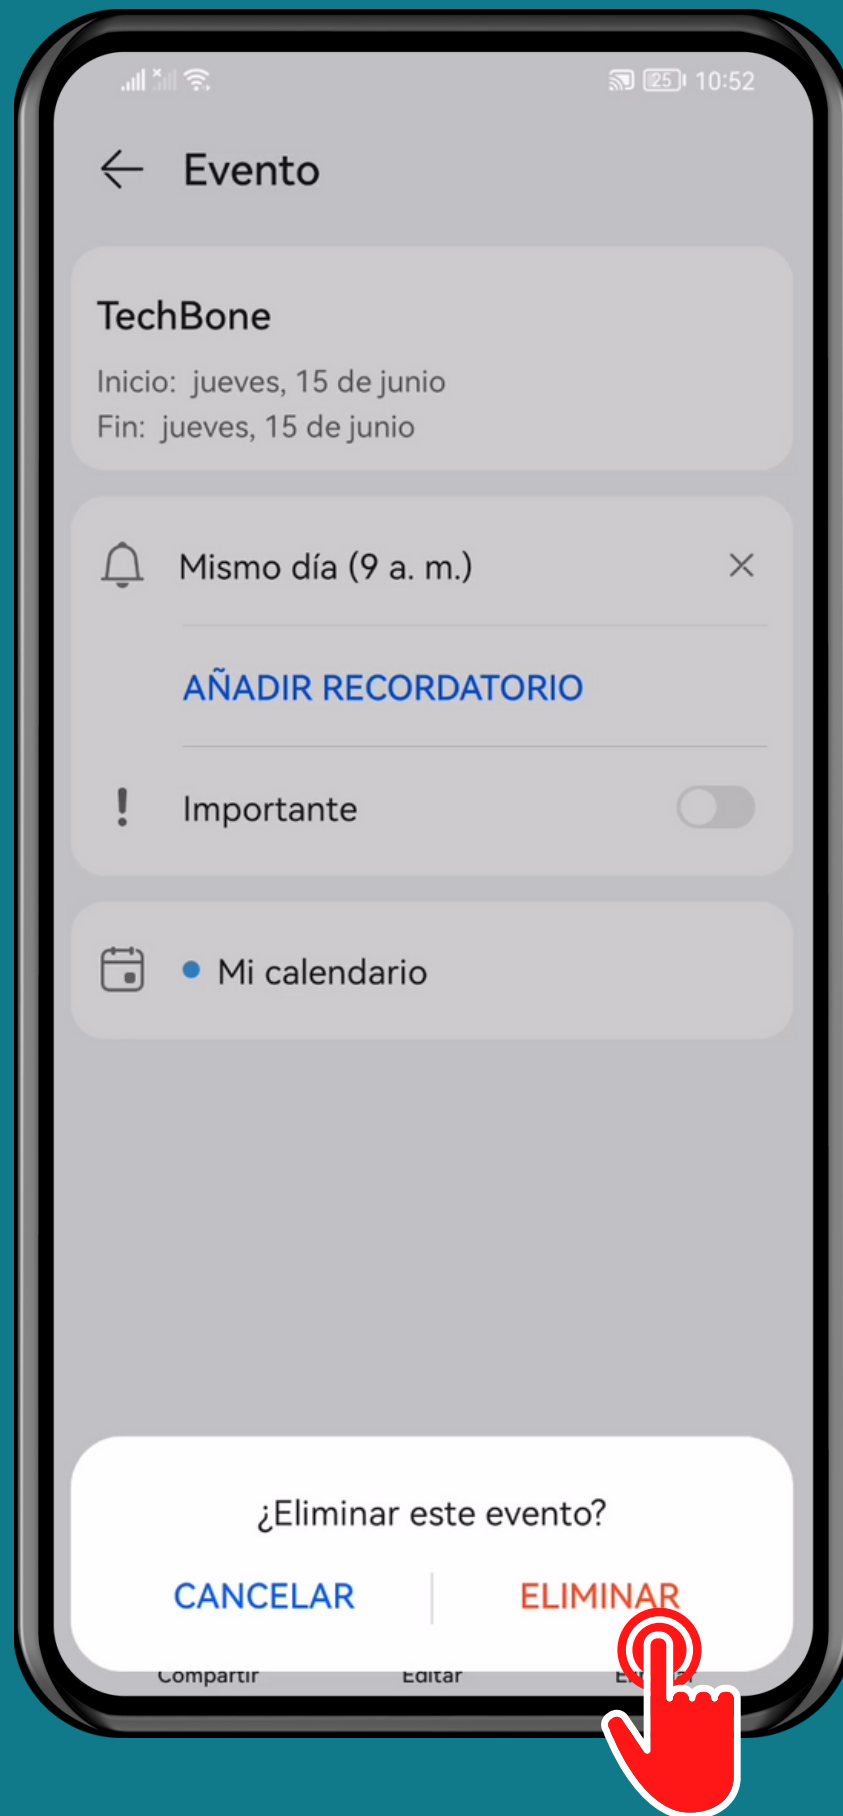

HUAWEI

Calendario - Android 10 - EMUI 12

ELIMINAR UN
EVENTO EN EL
CALENDARIO

Abre Calendario

Selecciona un Evento

Presiona
Eliminar

Presiona
Eliminar
para confirmar

¡Listo!