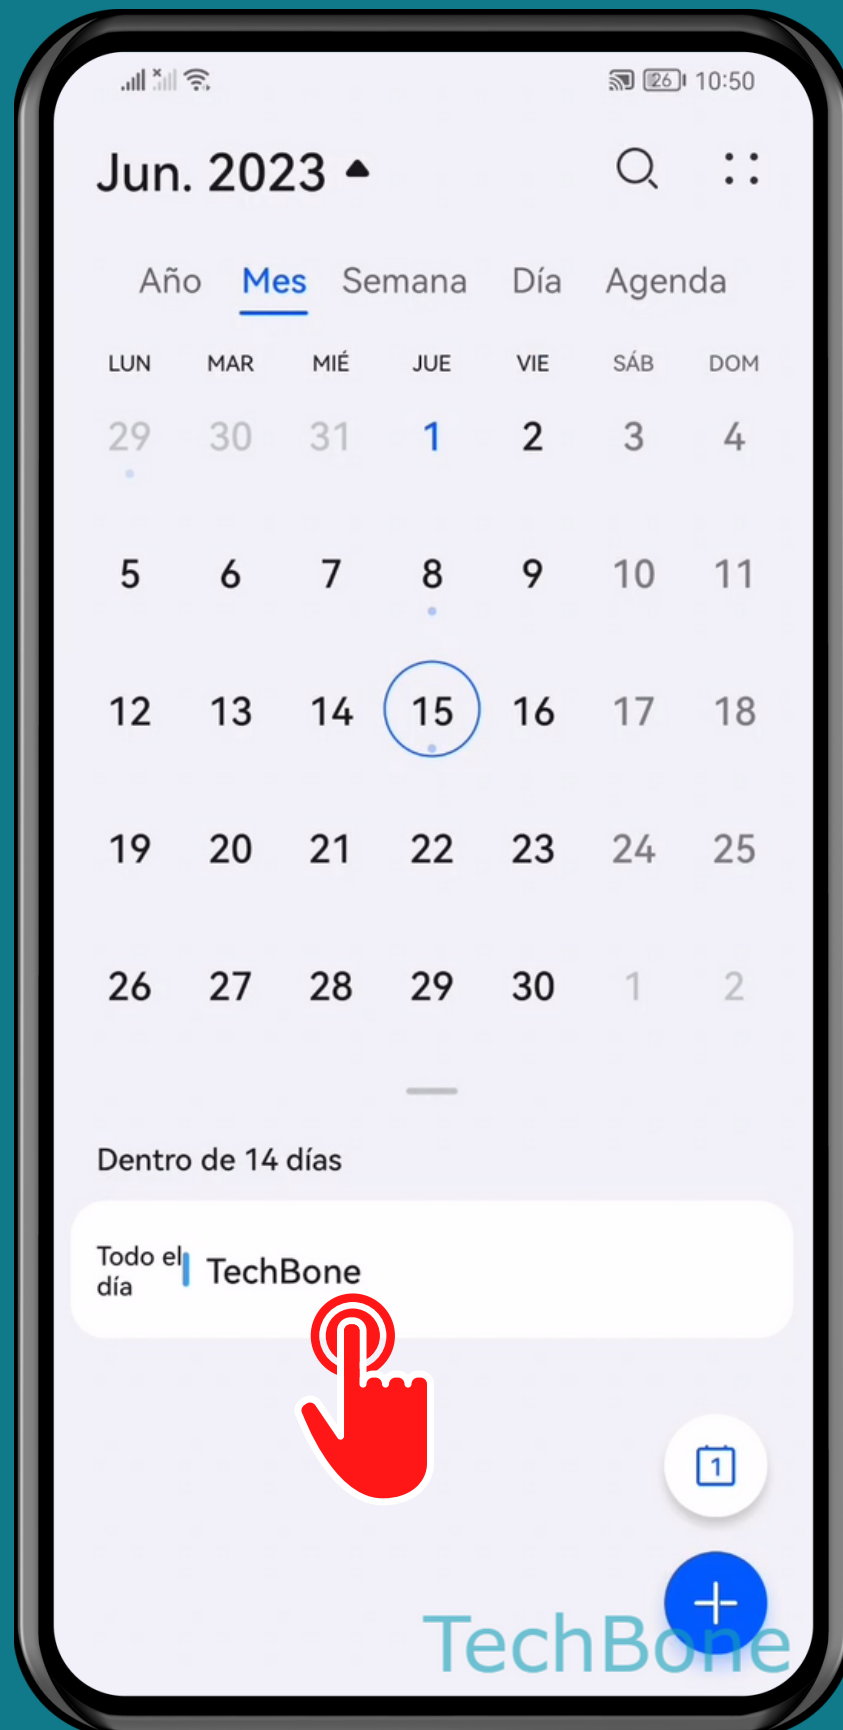

HUAWEI

Calendario - Android 10 - EMUI 12

ELIMINAR UN
EVENTO EN EL
CALENDARIO

Abre Calendario

Selecciona un Evento

Presiona
Eliminar

Presiona
Eliminar
para confirmar

¡Listo!