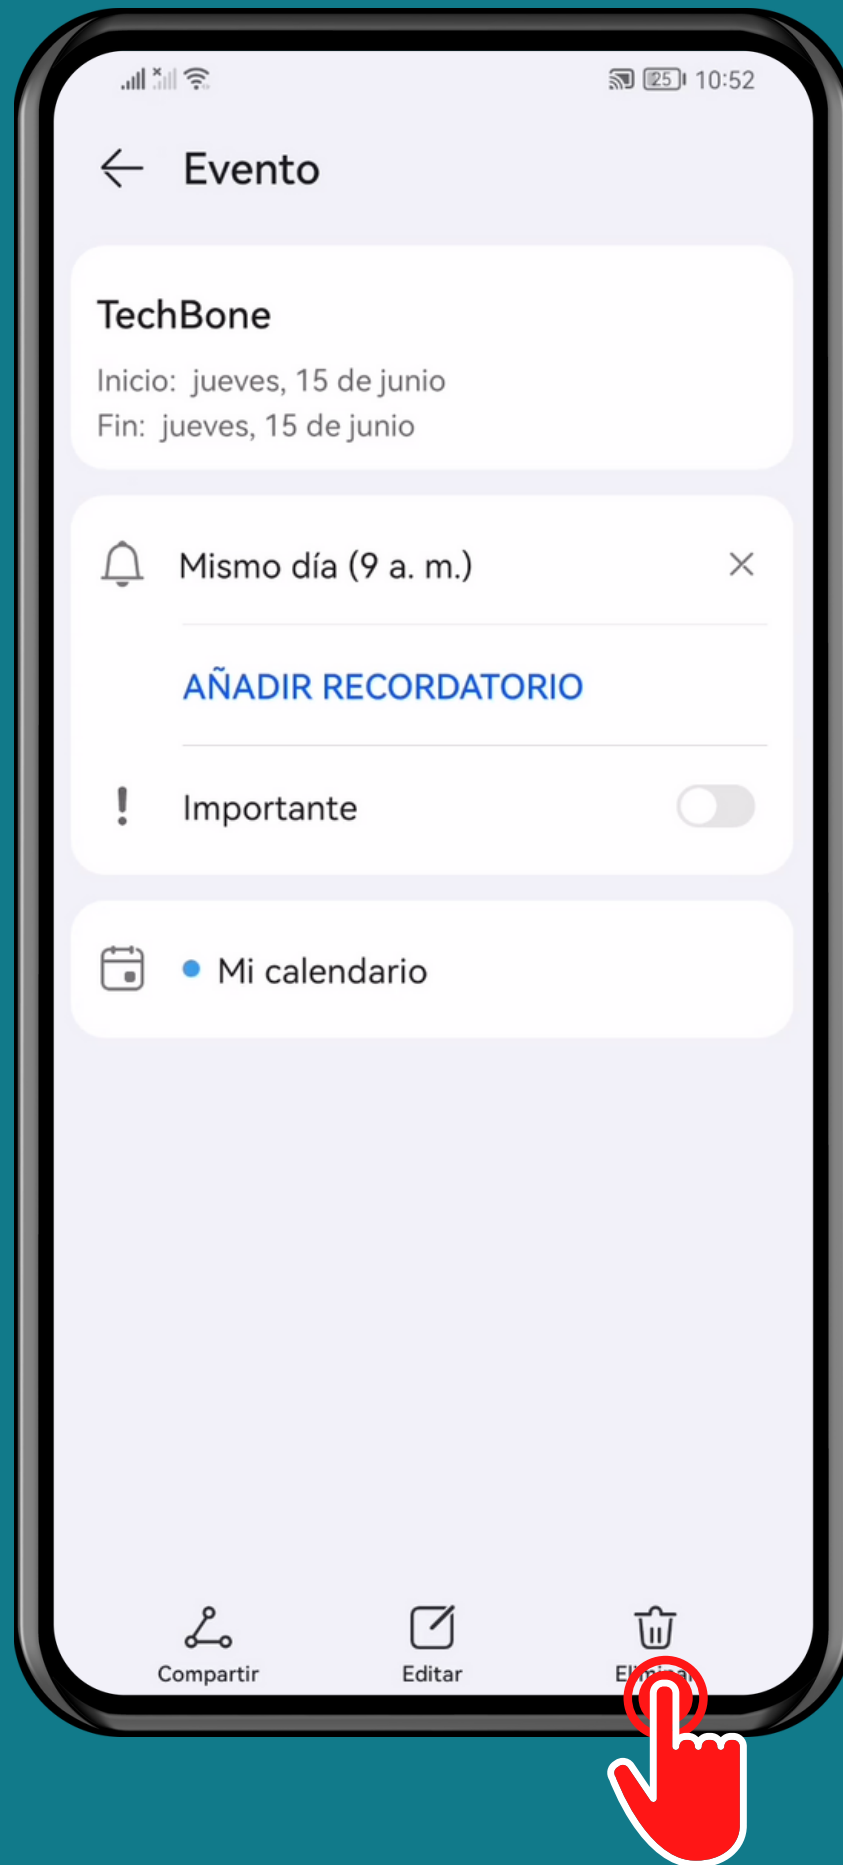

HUAWEI

Calendario - Android 10 - EMUI 12

ELIMINAR UN
EVENTO EN EL
CALENDARIO

Abre Calendario

Selecciona un Evento

Presiona
Eliminar

Presiona
Eliminar
para confirmar

¡Listo!