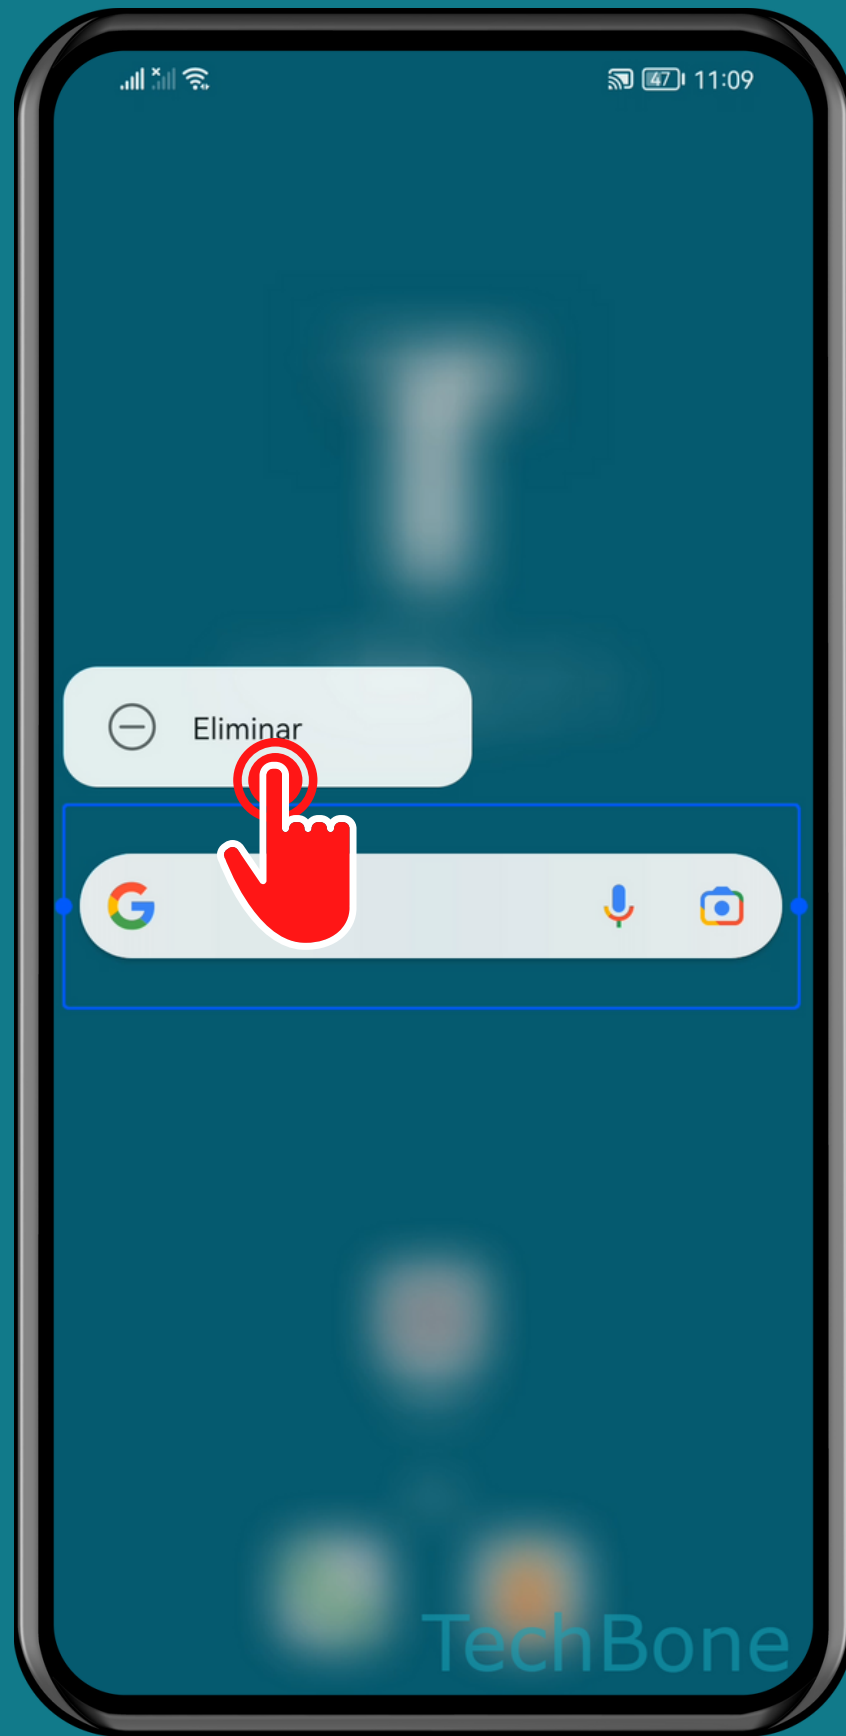

HUAWEI

Android 10 - EMUI 12

ELIMINAR LA BARRA DE BÚSQUEDA DE GOOGLE (PANTALLA DE INICIO)

Mantén presionada la
Barra de búsqueda
de Google

Presiona
Eliminar

Presiona
Eliminar
para confirmar

¡Listo!