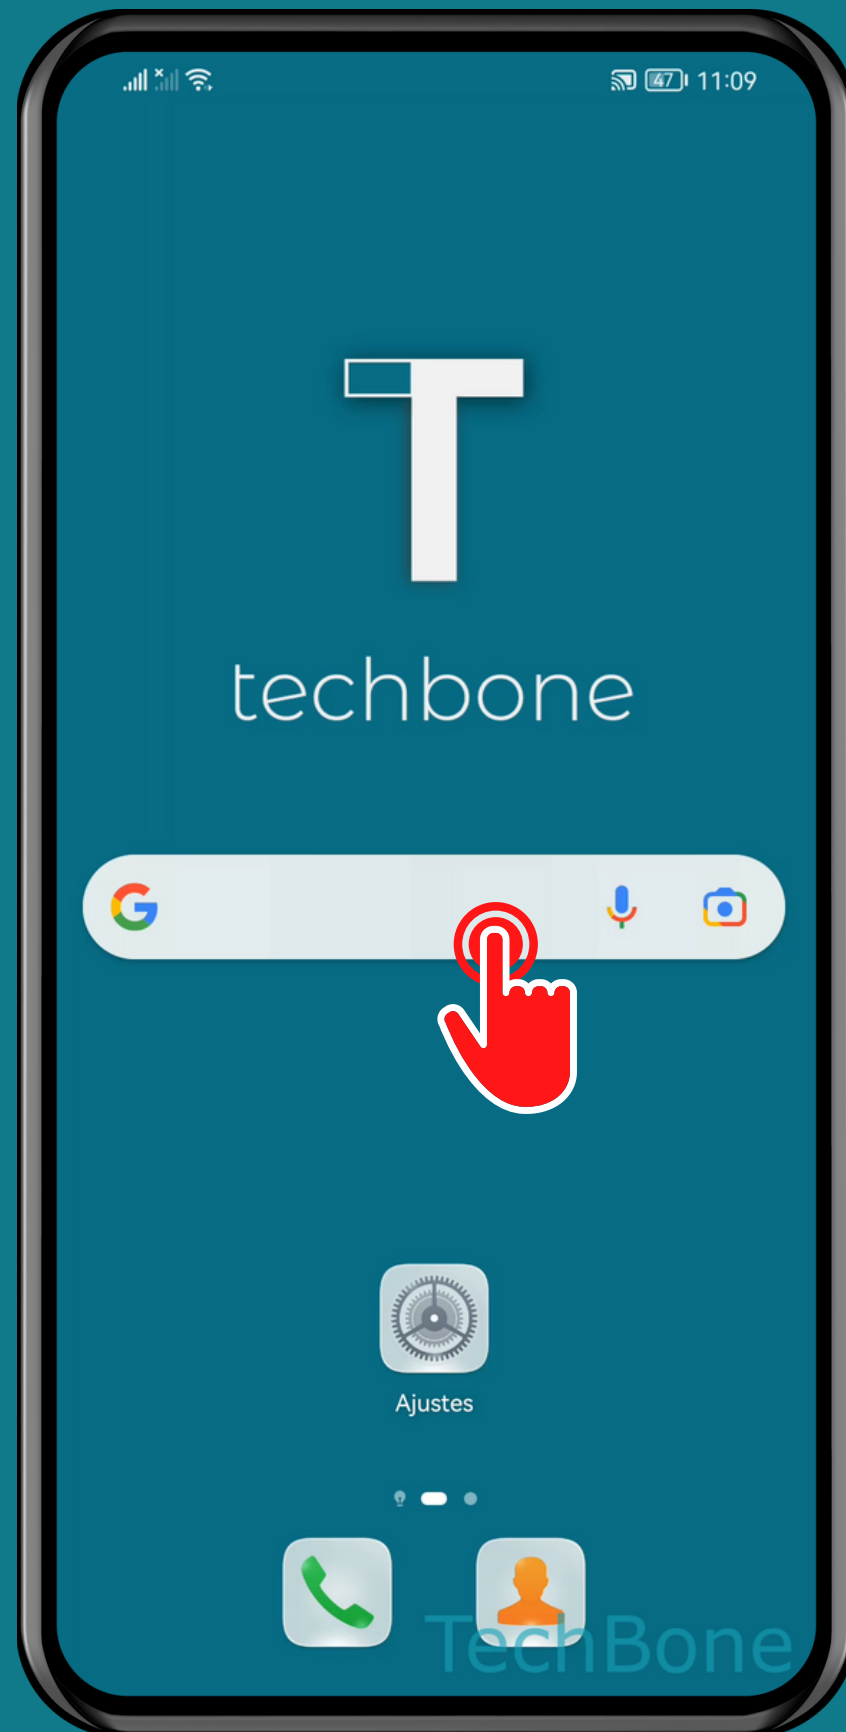

HUAWEI

Android 10 - EMUI 12

ELIMINAR LA BARRA DE BÚSQUEDA DE GOOGLE (PANTALLA DE INICIO)

Mantén presionada la
Barra de búsqueda
de Google

Presiona
Eliminar

Presiona
Eliminar
para confirmar

¡Listo!