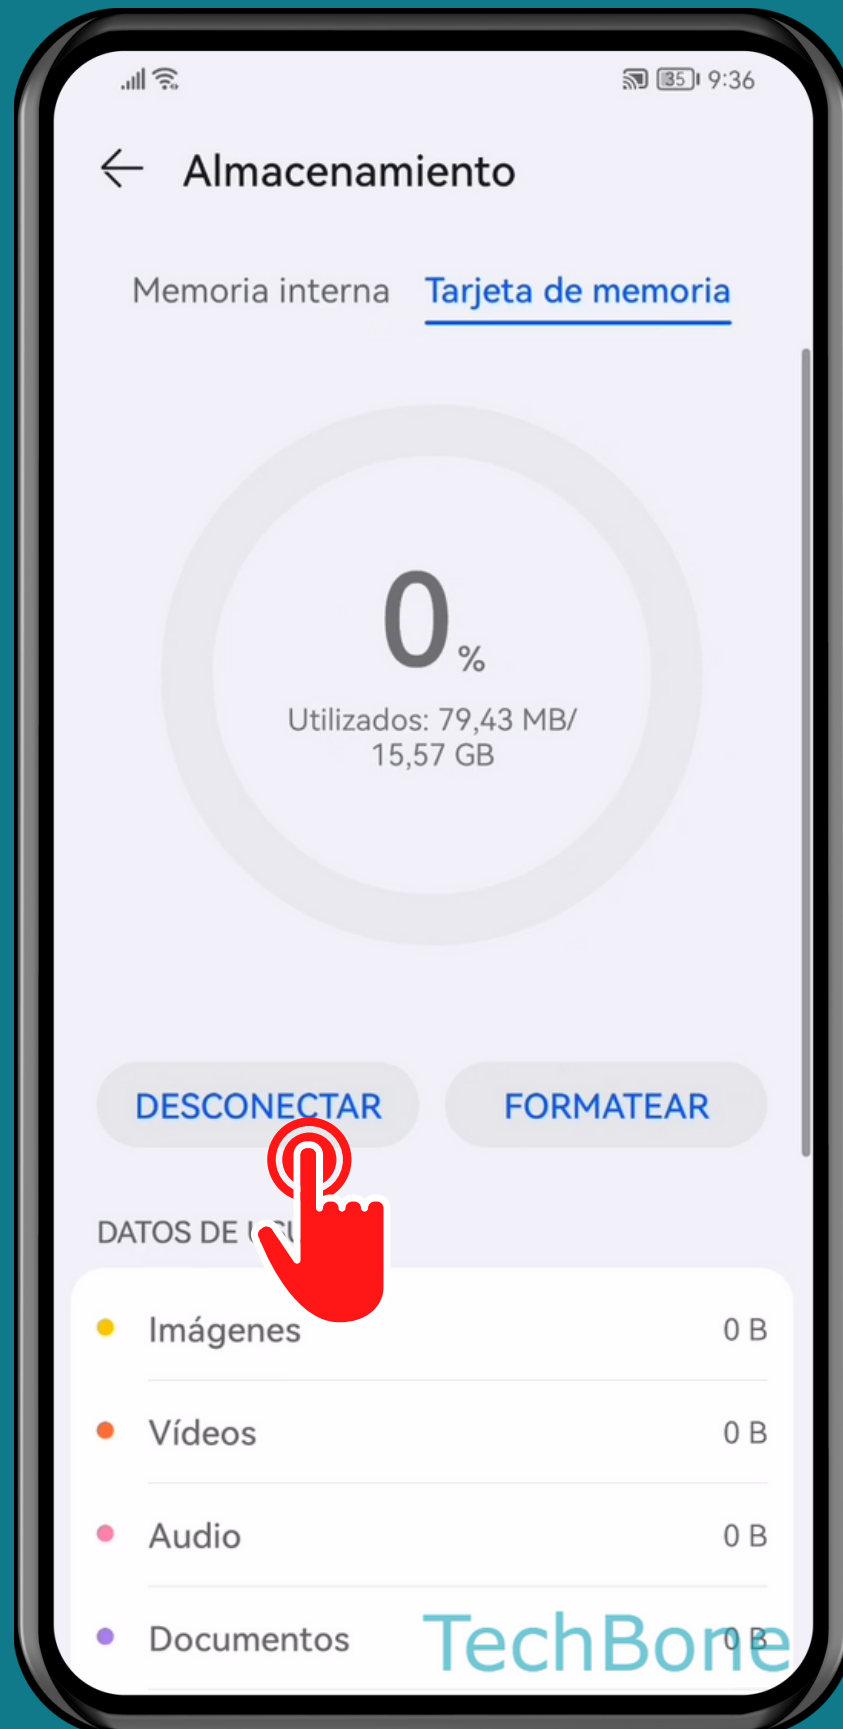

HUAWEI

Android 10 - EMUI 12

EXPULSAR LA TARJETA SD

Abre los Ajustes

Presiona Almacenamiento

Presiona Tarjeta de memoria

Presiona
Desconectar

¡Listo!