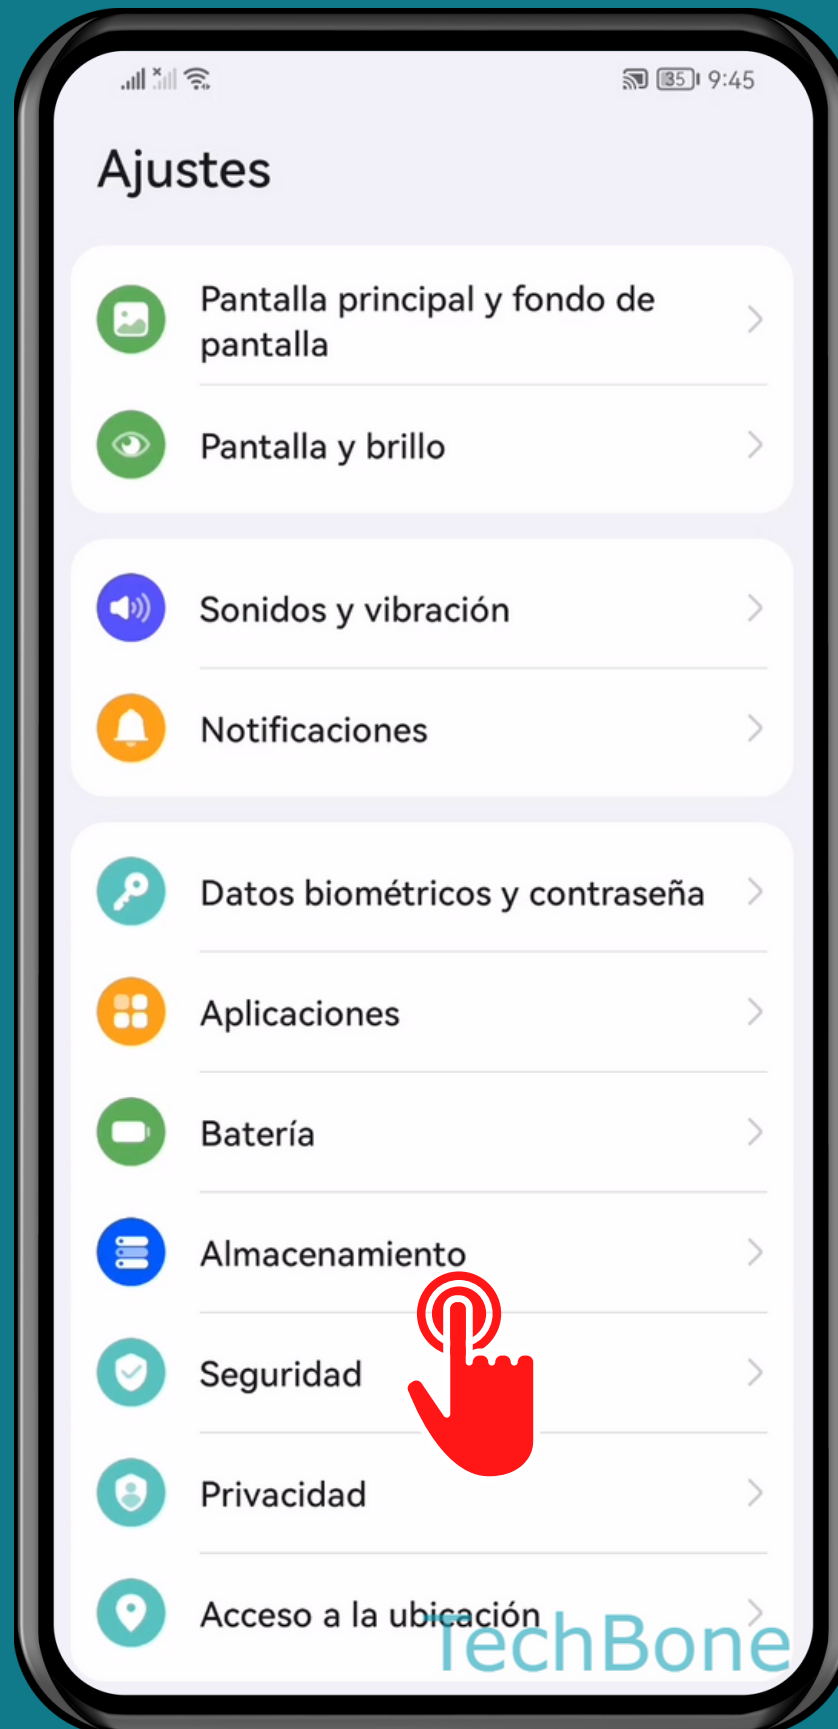

HUAWEI

Android 10 - EMUI 12

EXPULSAR LA TARJETA SD

Abre los Ajustes

Presiona Almacenamiento

Presiona Tarjeta de memoria

Presiona
Desconectar

¡Listo!