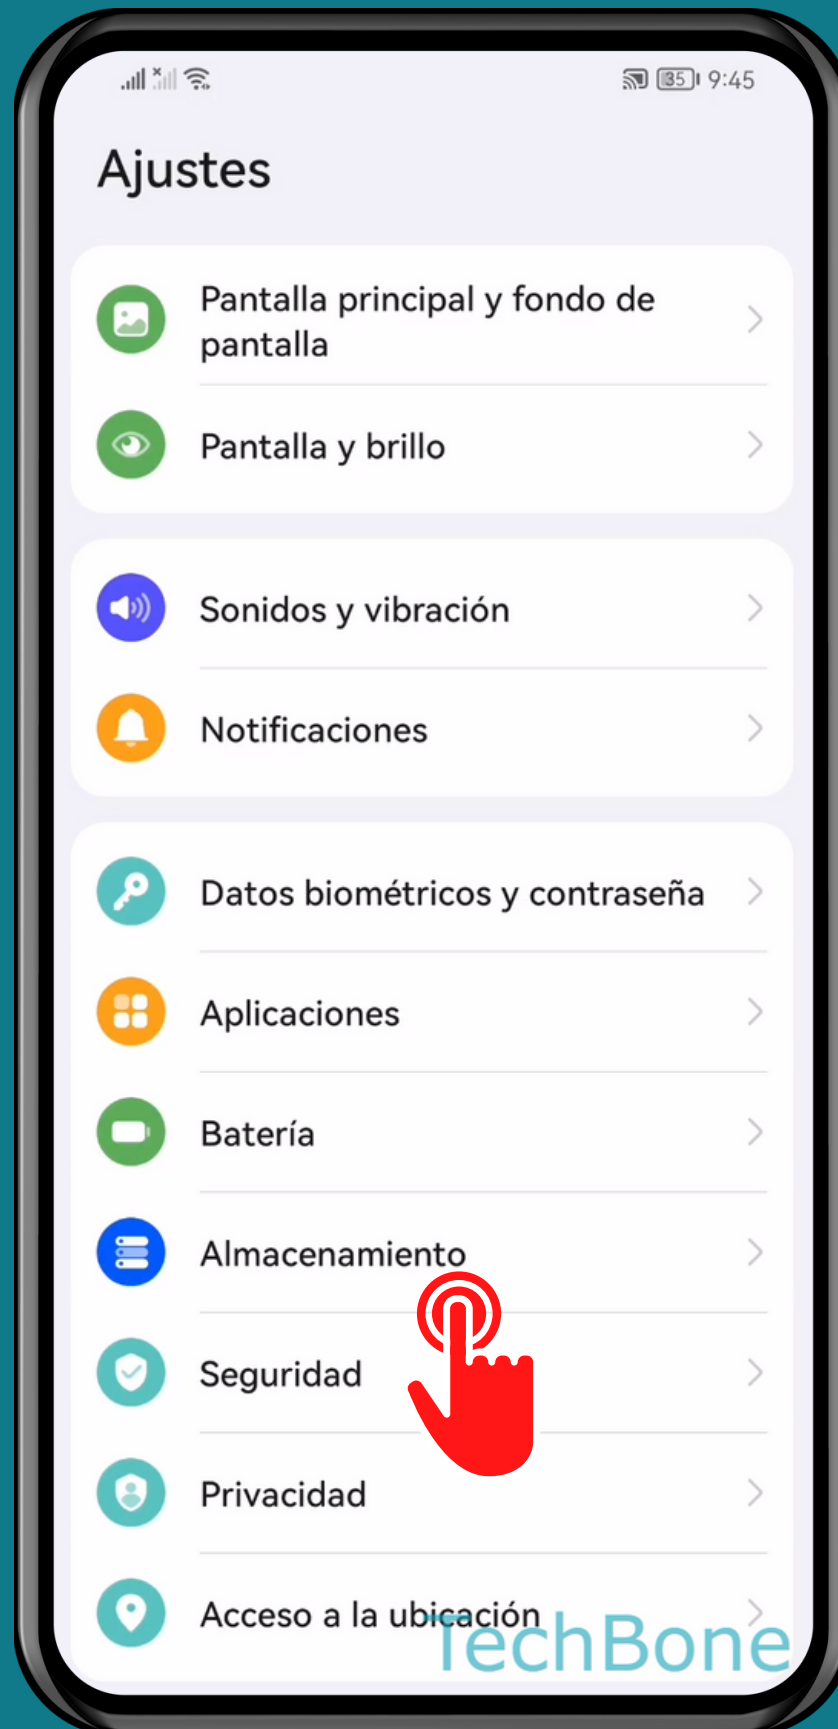

HUAWEI

Android 10 - EMUI 12

FORMATEAR LA TARJETA SD

Abre los Ajustes

Presiona Almacenamiento

Presiona Tarjeta de memoria

Presiona Formatear

Presiona Borrar y formatear