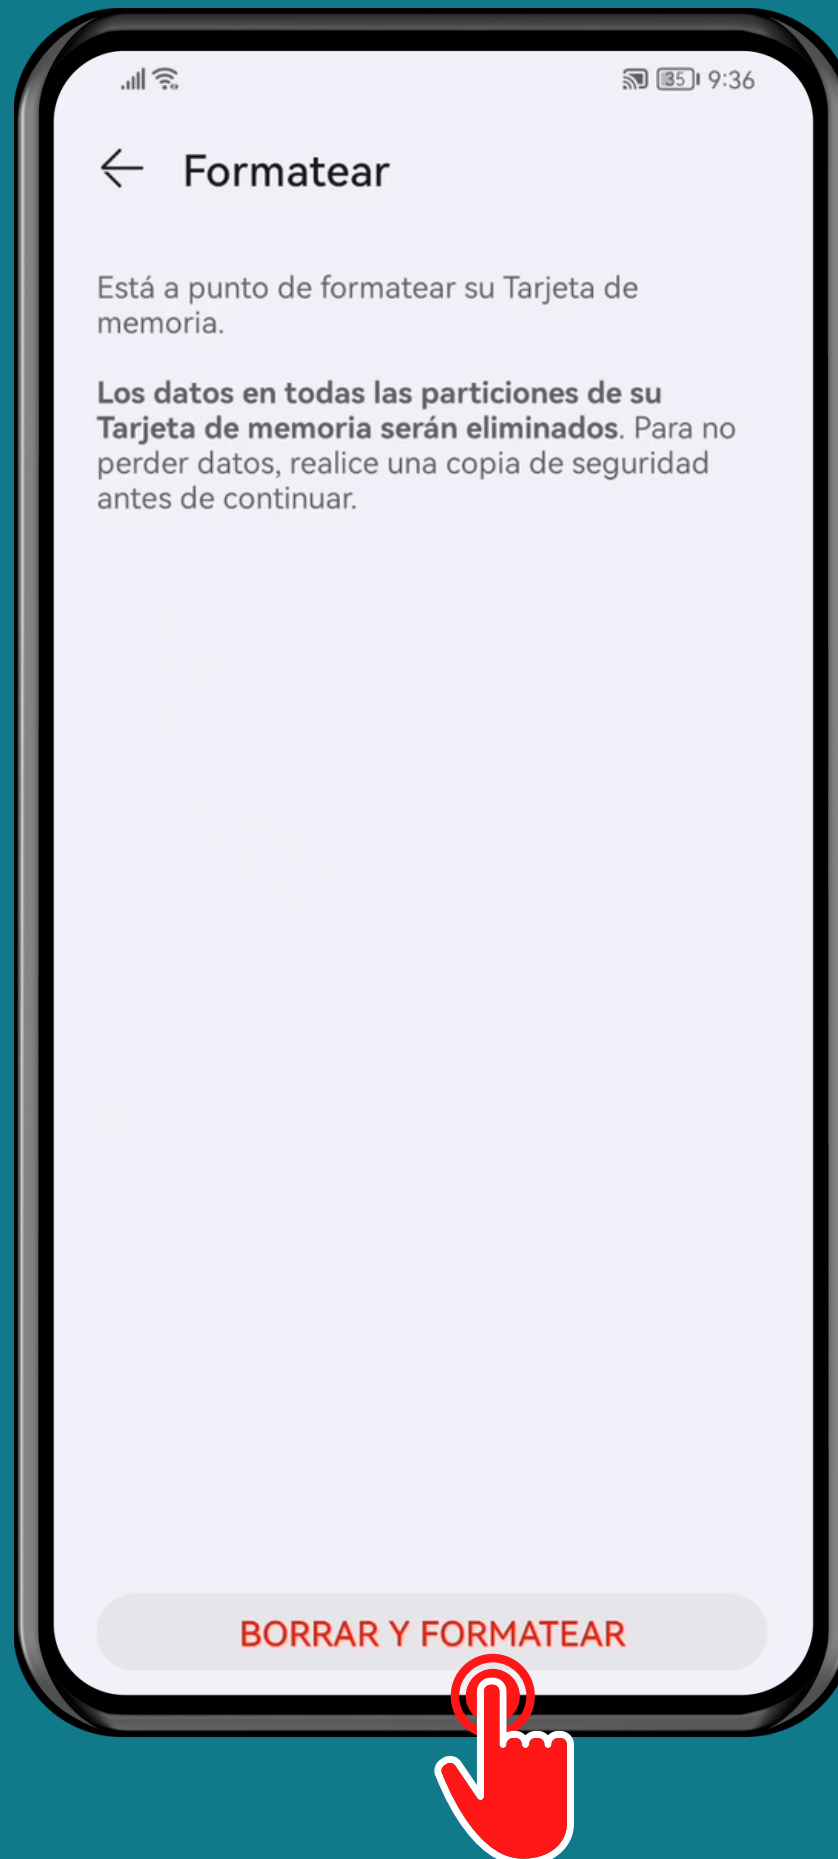

HUAWEI

Android 10 - EMUI 12

FORMATEAR LA TARJETA SD

Abre los Ajustes

Presiona Almacenamiento

Presiona Tarjeta de memoria

Presiona Formatear

Presiona Borrar y formatear