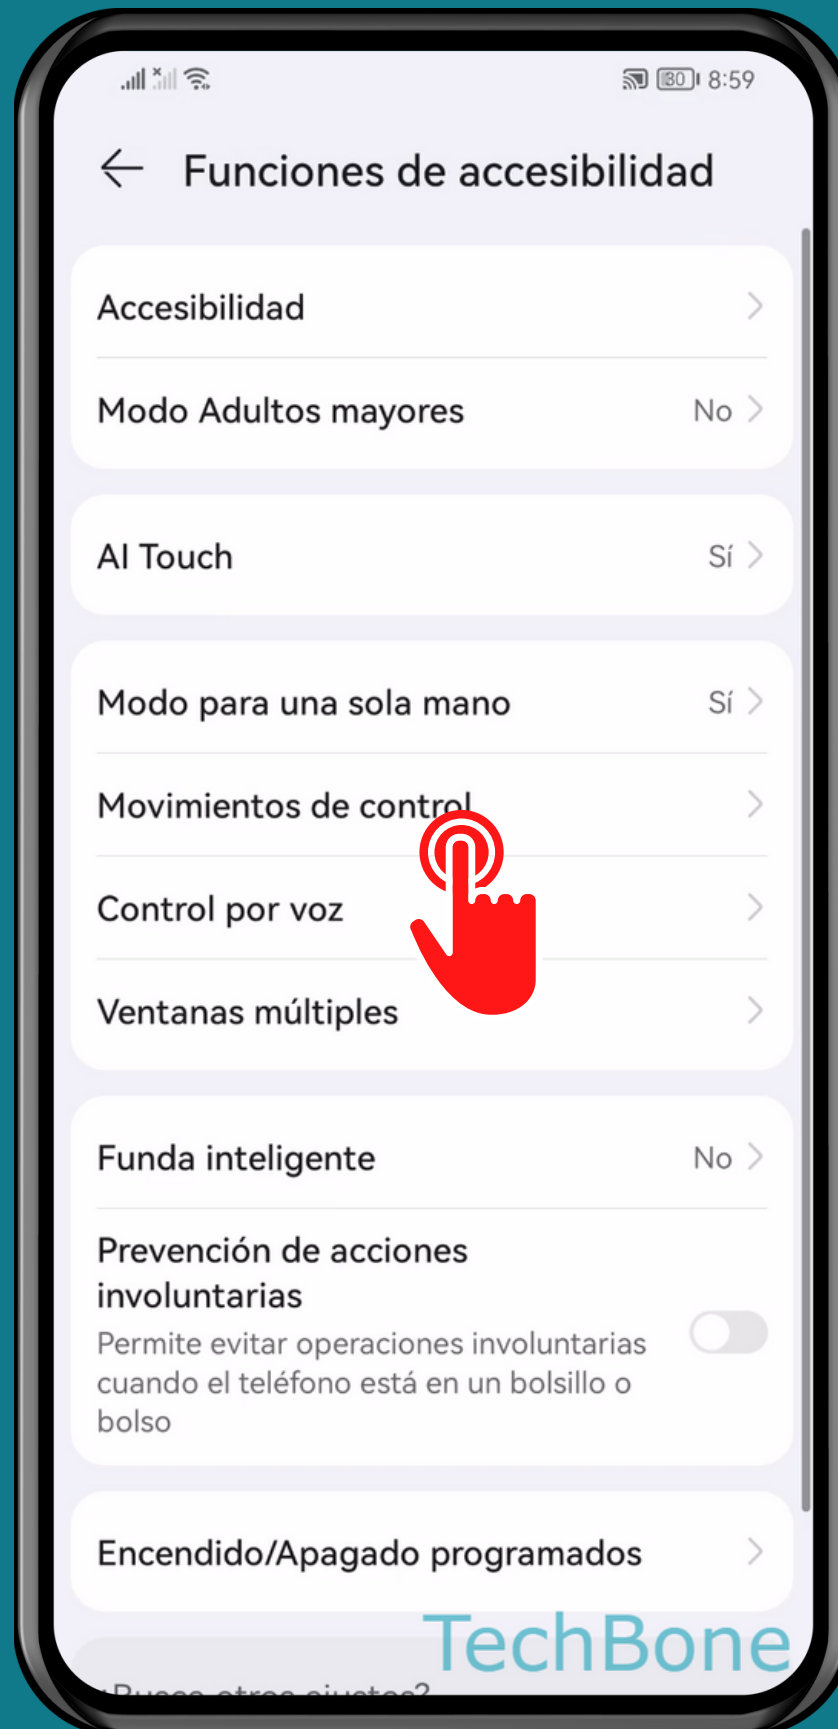

HUAWEI

Android 10 - EMUI 12

GIRAR PARA SILENCIAR LAS LLAMADAS/ALARMAS

Abre los Ajustes

Presiona Funciones de accesibilidad

Presiona Movimientos de control

Presiona Voltear

Activa o desactiva
Silenciar llamadas
entrantes y/o
temporizadores y alarmas