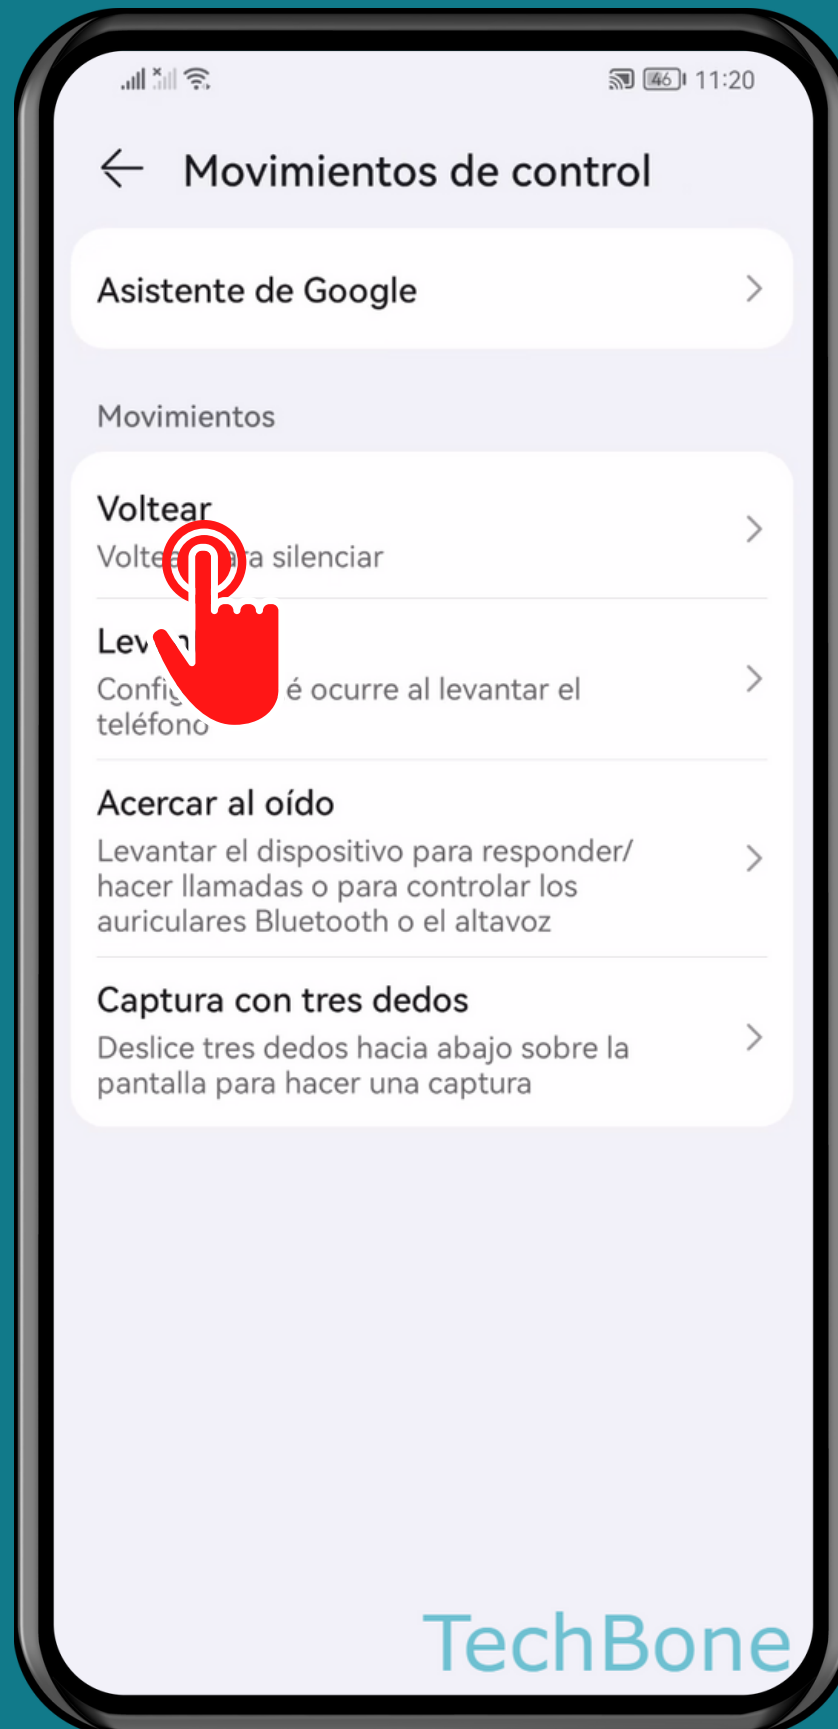

HUAWEI

Android 10 - EMUI 12

GIRAR PARA SILENCIAR LAS LLAMADAS/ALARMAS

Abre los Ajustes

Presiona Funciones de accesibilidad

Presiona Movimientos de control

Presiona Voltear

Activa o desactiva
Silenciar llamadas
entrantes y/o
temporizadores y alarmas