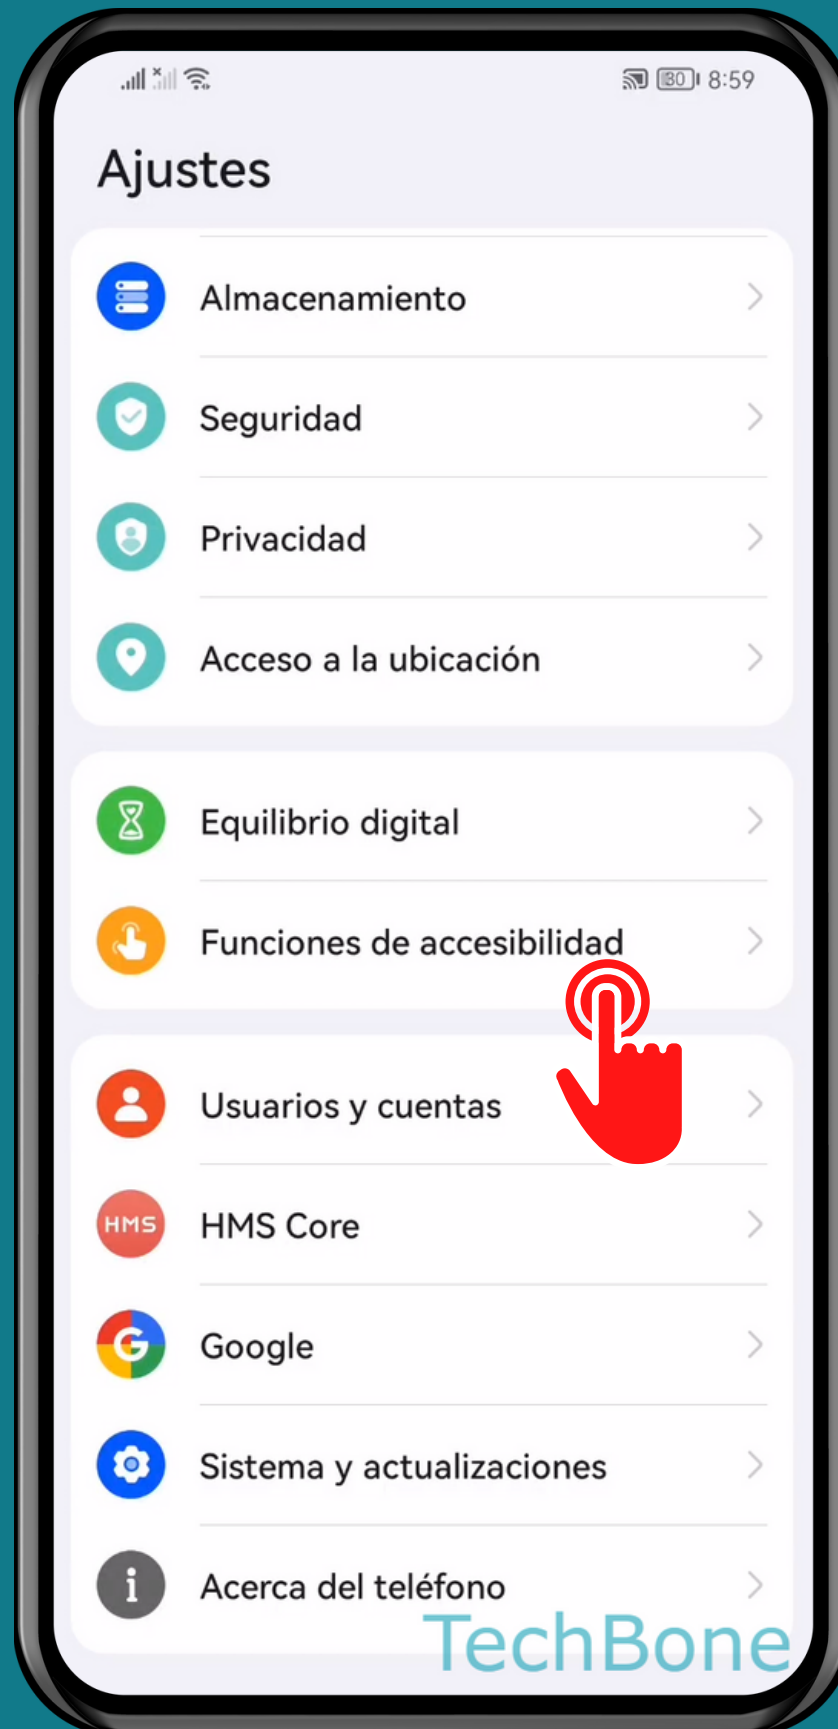

HUAWEI

Android 10 - EMUI 12

GIRAR PARA SILENCIAR LAS LLAMADAS/ALARMAS

Abre los Ajustes

Presiona Funciones de accesibilidad

Presiona Movimientos de control

Presiona Voltear

Activa o desactiva
Silenciar llamadas
entrantes y/o
temporizadores y alarmas