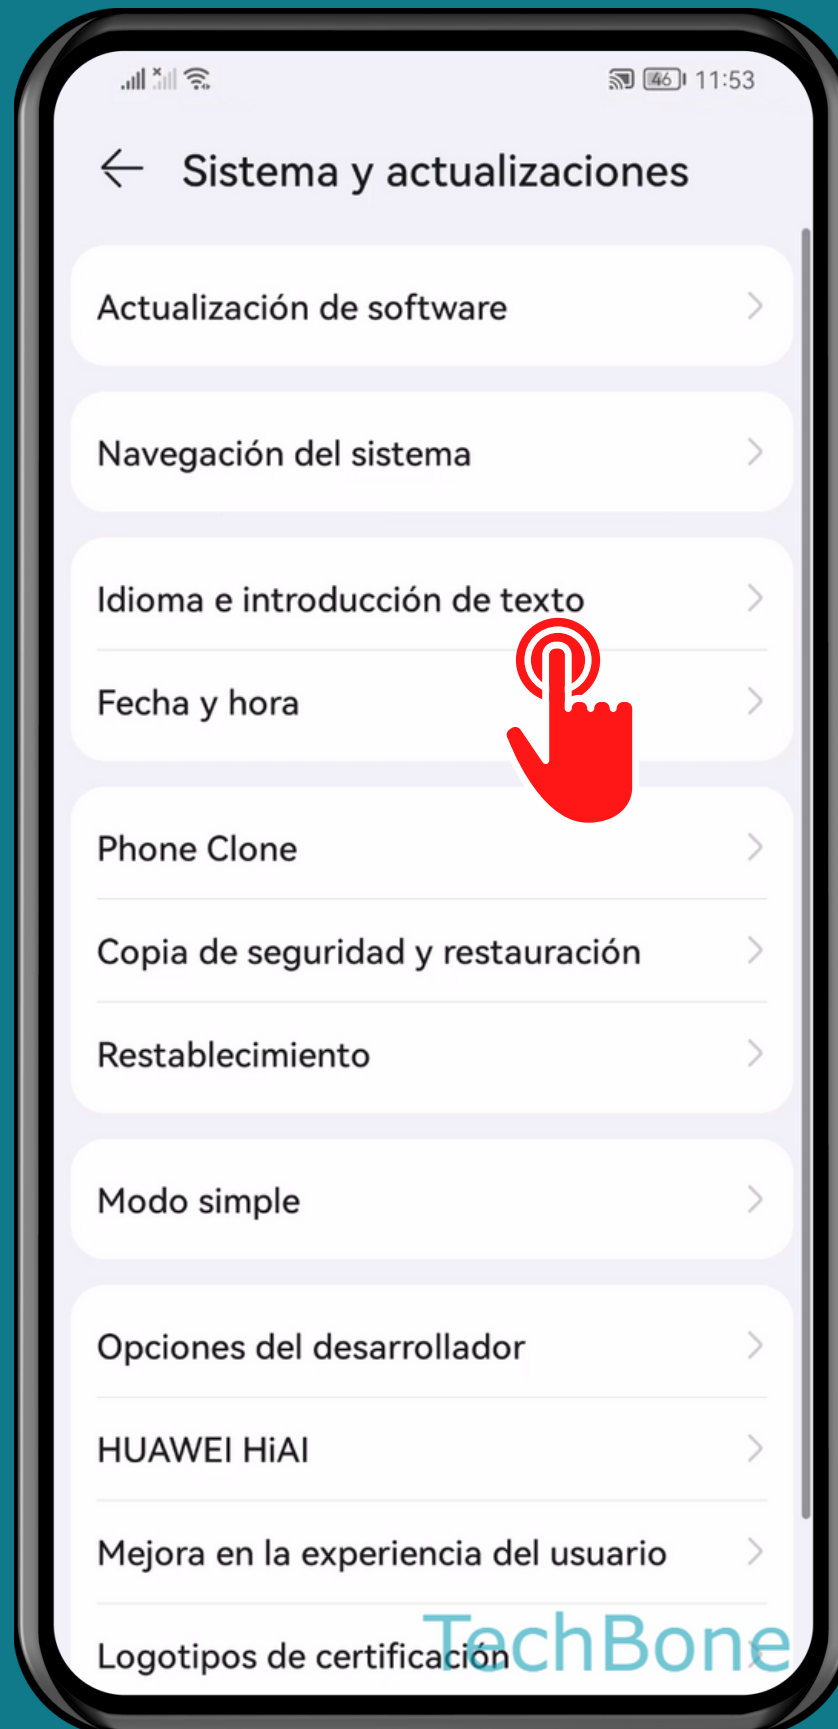

HUAWEI

Android 10 - EMUI 12

ACTIVAR O DESACTIVAR INSERCIÓN RÁPIDA DE PREDICCIÓN

Abre los Ajustes

Presiona Sistema y actualizaciones

Presiona Idioma e introducción de texto

Presiona Teclado Microsoft SwiftKey

Presiona Escritura

Activa o desactiva Inserción rápida de predicción

¡Listo!