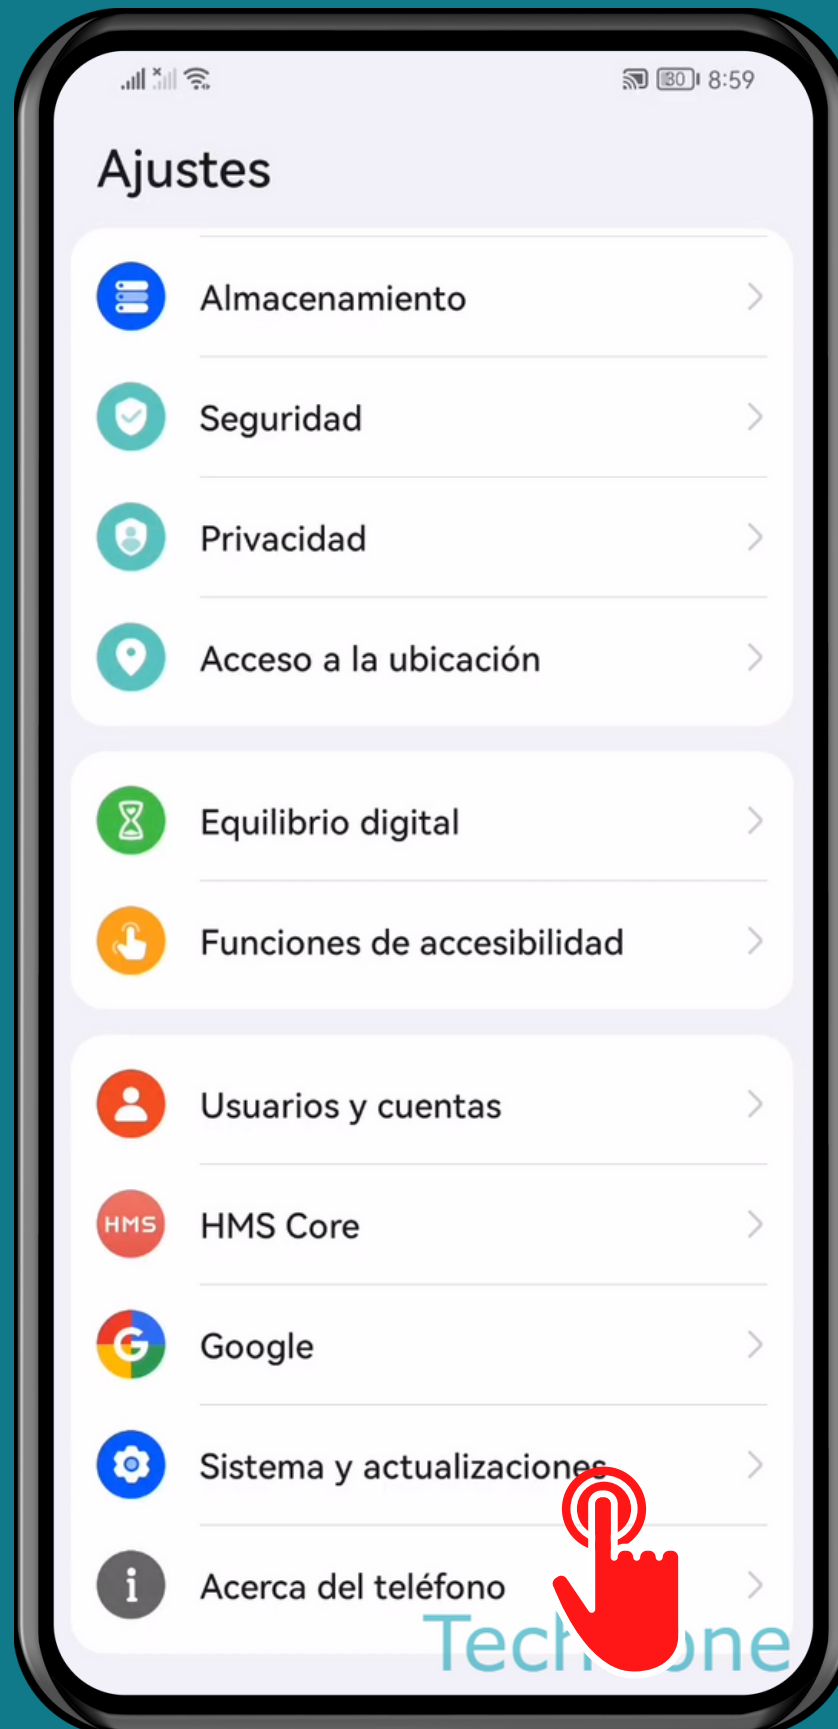

HUAWEI

Android 10 - EMUI 12

ACTIVAR O DESACTIVAR INSERCIÓN RÁPIDA DE PREDICCIÓN

Abre los Ajustes

Presiona Sistema y actualizaciones

Presiona Idioma e introducción de texto

Presiona Teclado Microsoft SwiftKey

Presiona Escritura

Activa o desactiva Inserción rápida de predicción

¡Listo!