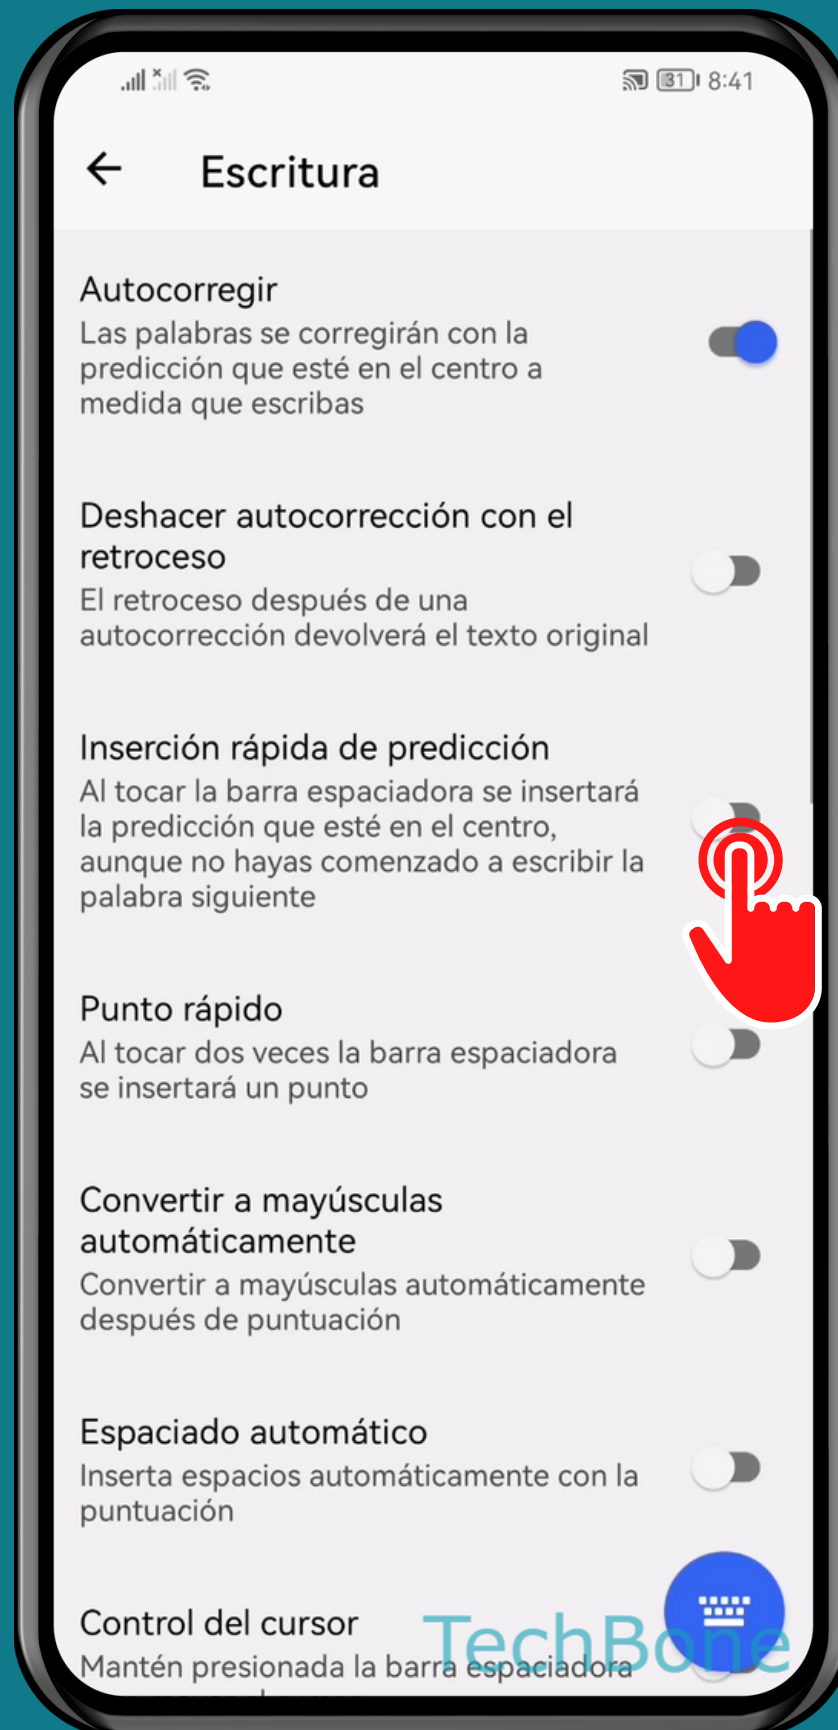

HUAWEI

Android 10 - EMUI 12

ACTIVAR O DESACTIVAR INSERCIÓN RÁPIDA DE PREDICCIÓN

Abre los Ajustes

Presiona Sistema y actualizaciones

Presiona Idioma e introducción de texto

Presiona Teclado Microsoft SwiftKey

Presiona Escritura

Activa o desactiva Inserción rápida de predicción

¡Listo!