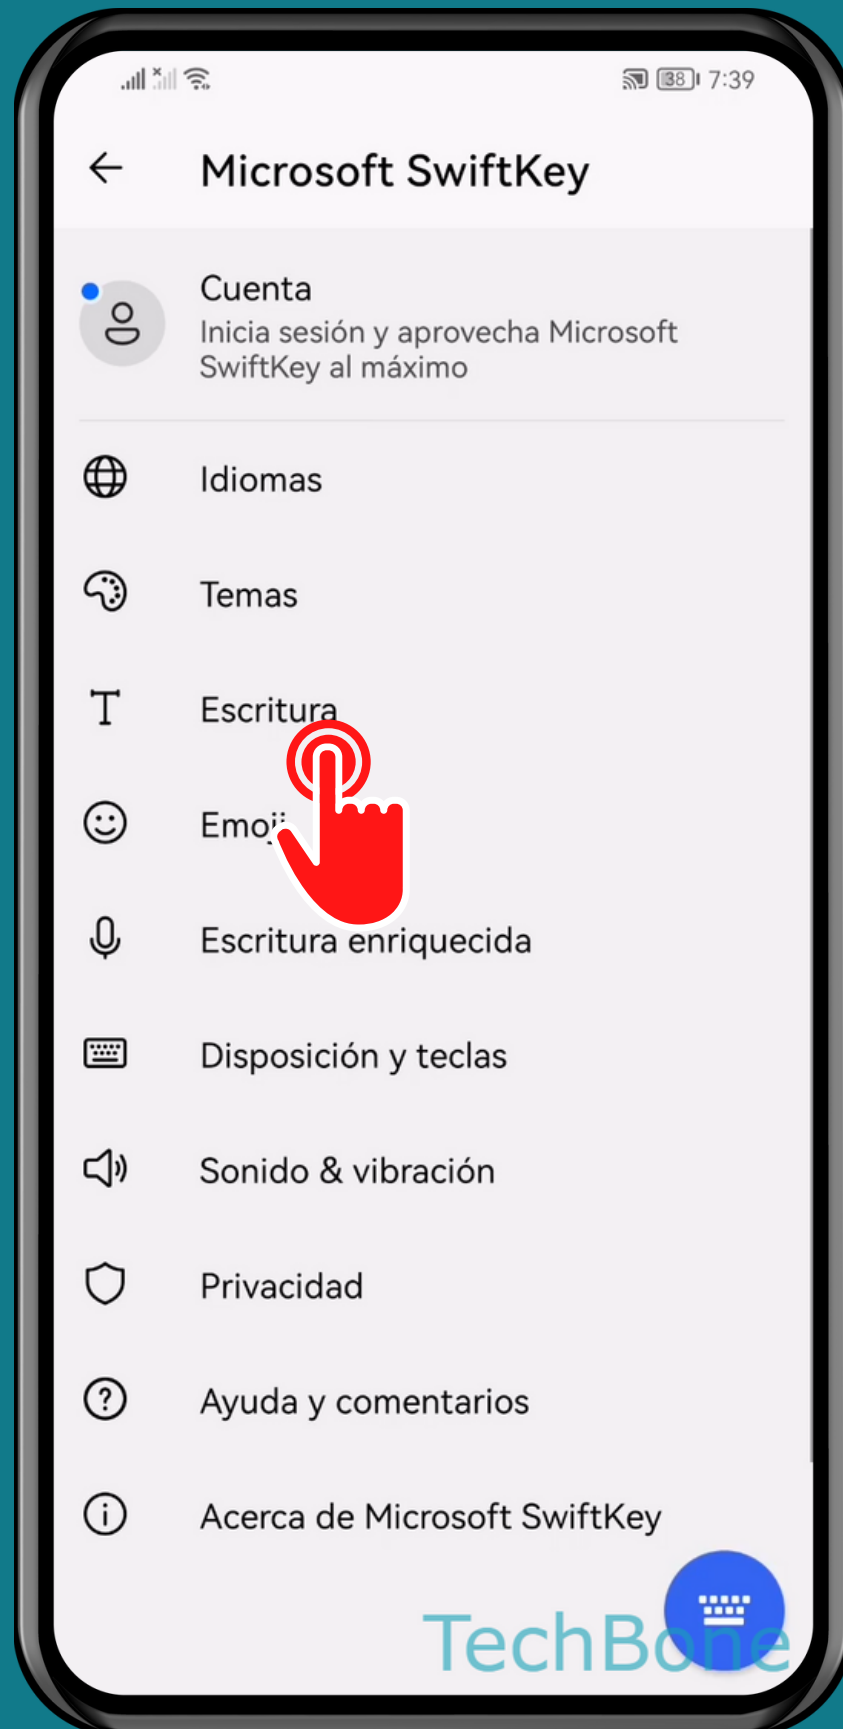

HUAWEI

Android 10 - EMUI 12

ACTIVAR O DESACTIVAR INSERCIÓN RÁPIDA DE PREDICCIÓN

Abre los Ajustes

Presiona Sistema y actualizaciones

Presiona Idioma e introducción de texto

Presiona Teclado Microsoft SwiftKey