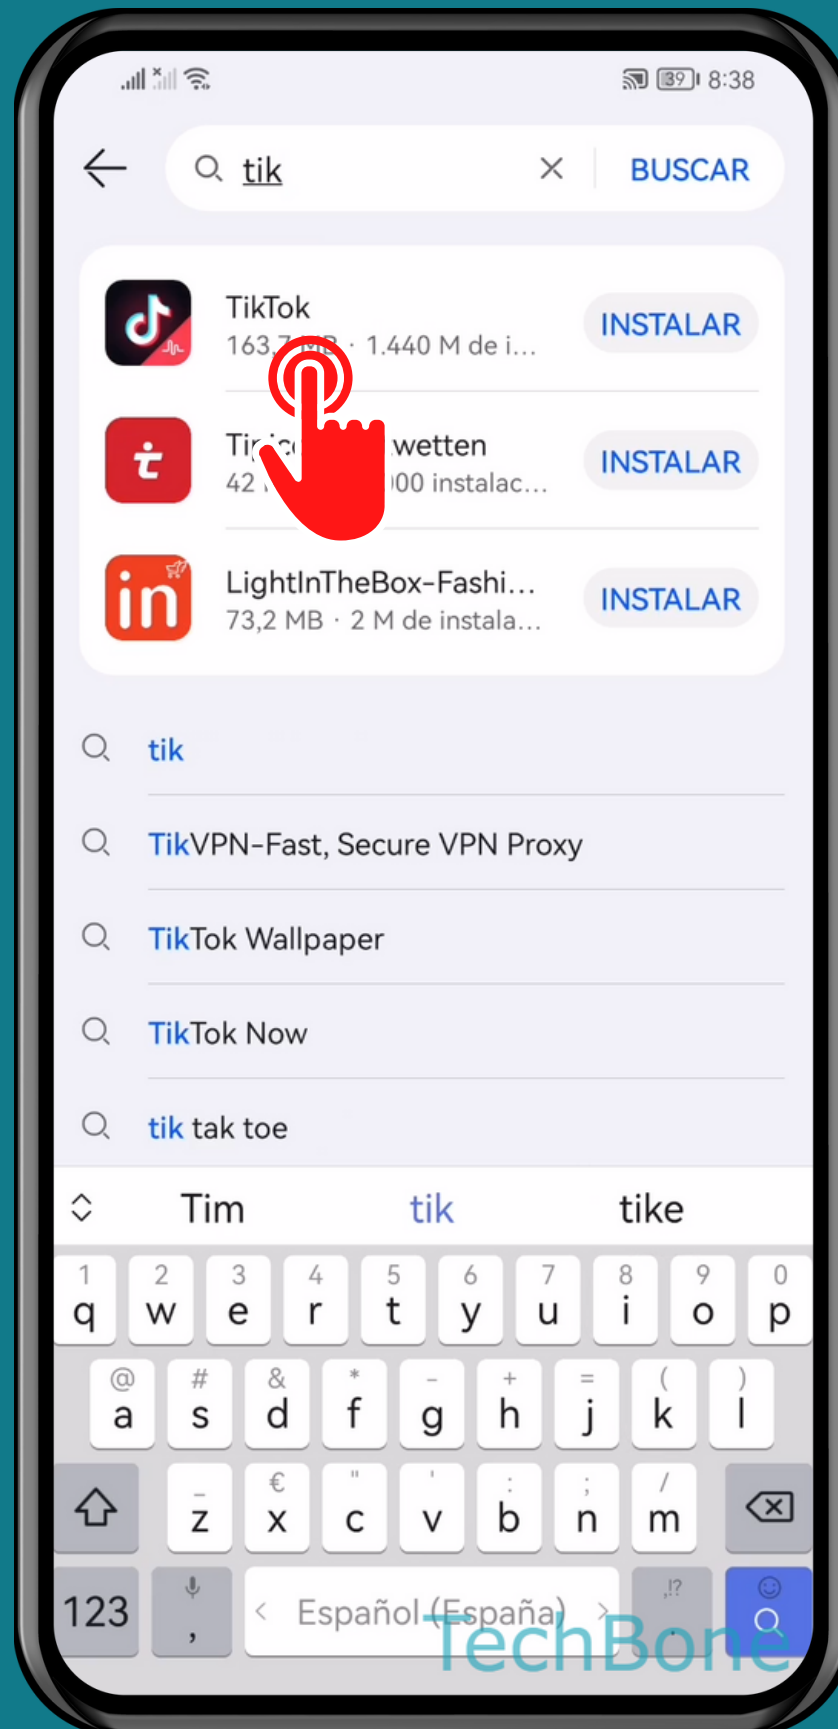

Introduce el
Nombre de una app y
selecciona una
Sugerencia