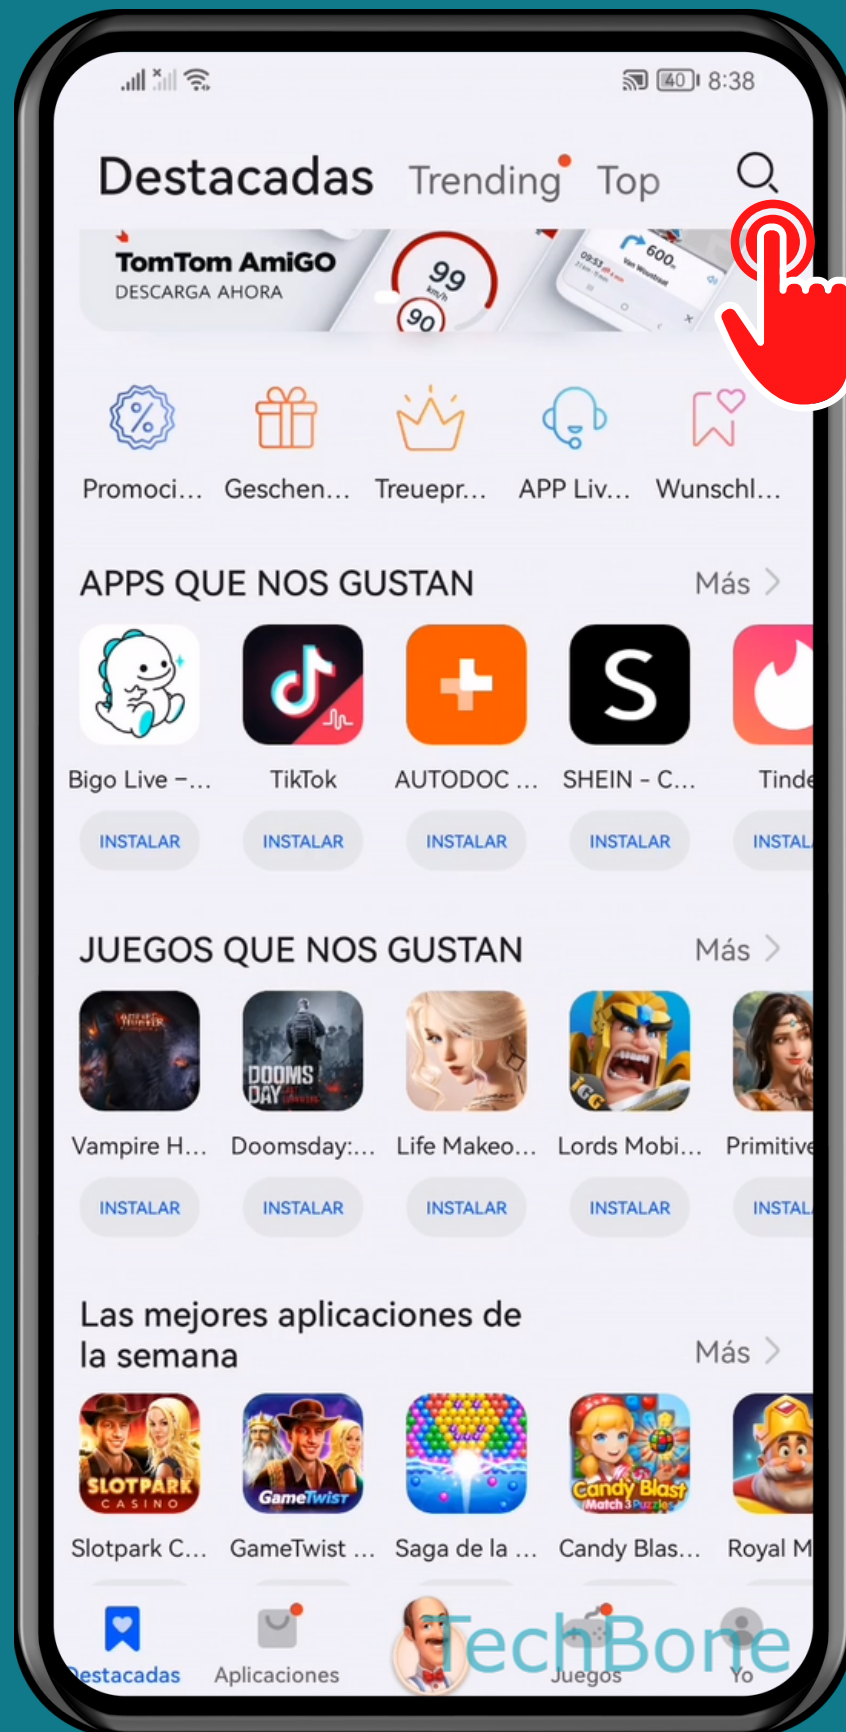

Presiona Buscar