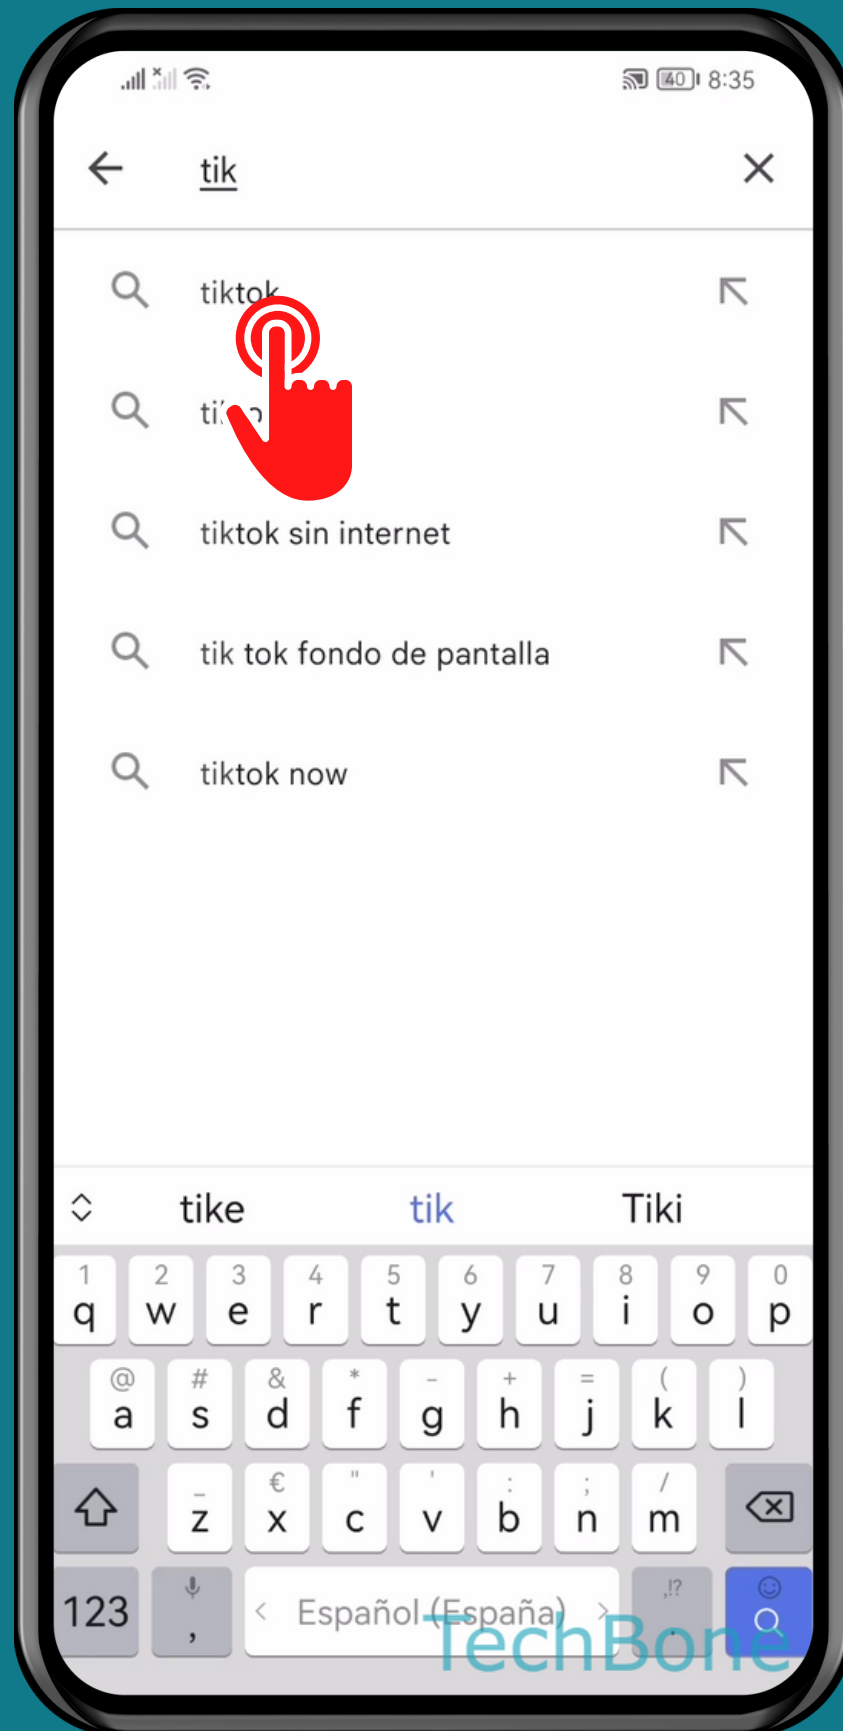

Introduce el
Nombre de una app y
selecciona una
Sugerencia