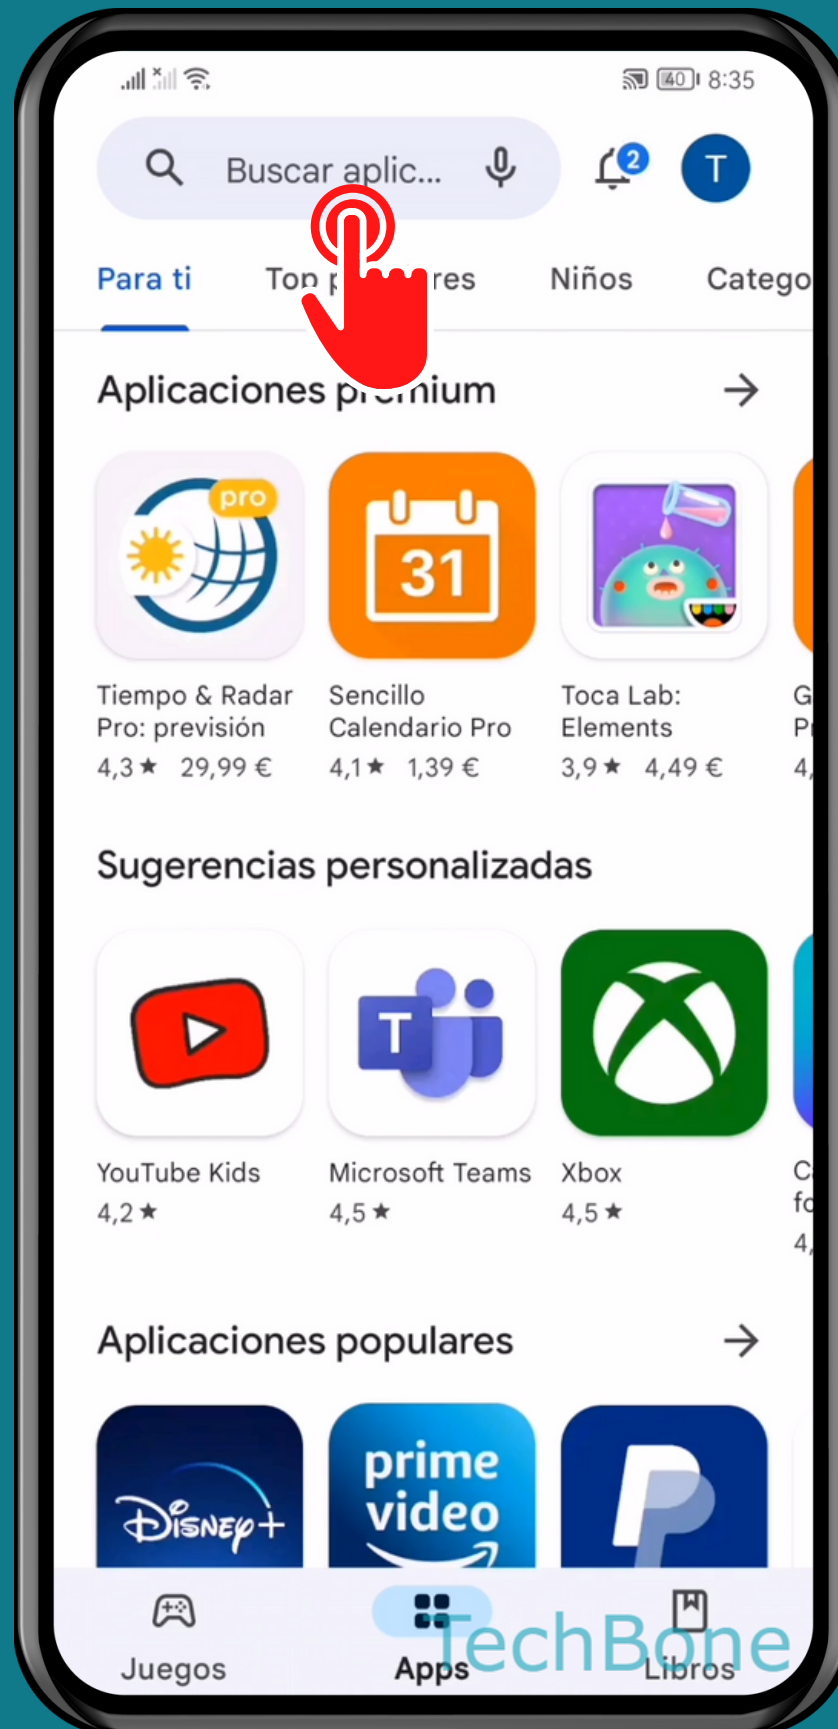

Presiona en la Barra de búsqueda