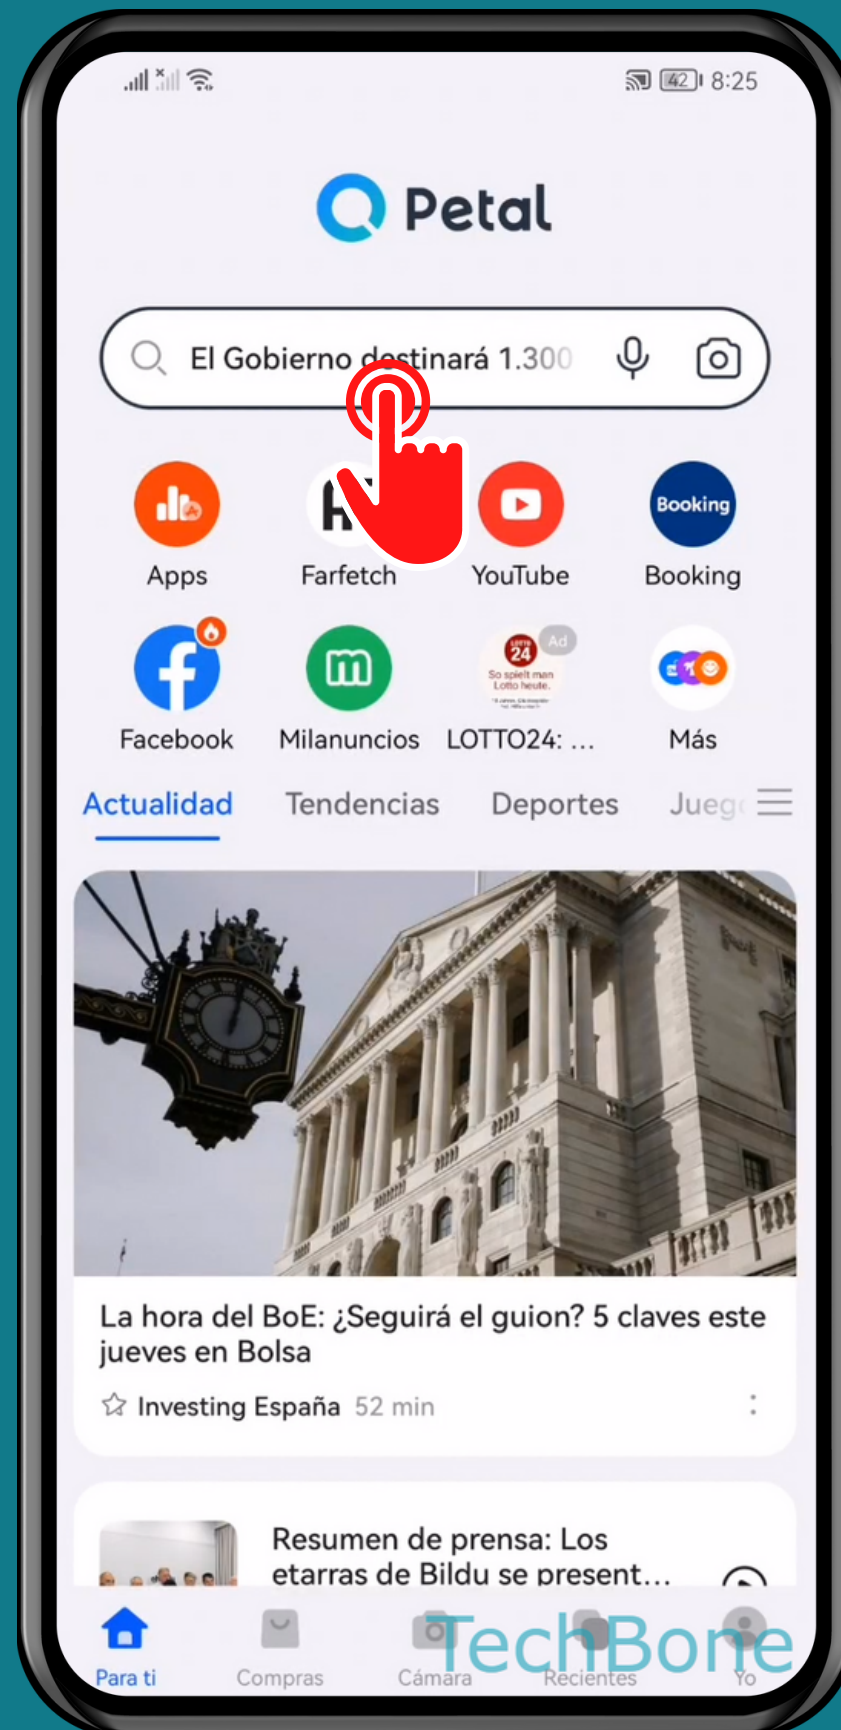

Presiona en la Barra de búsqueda