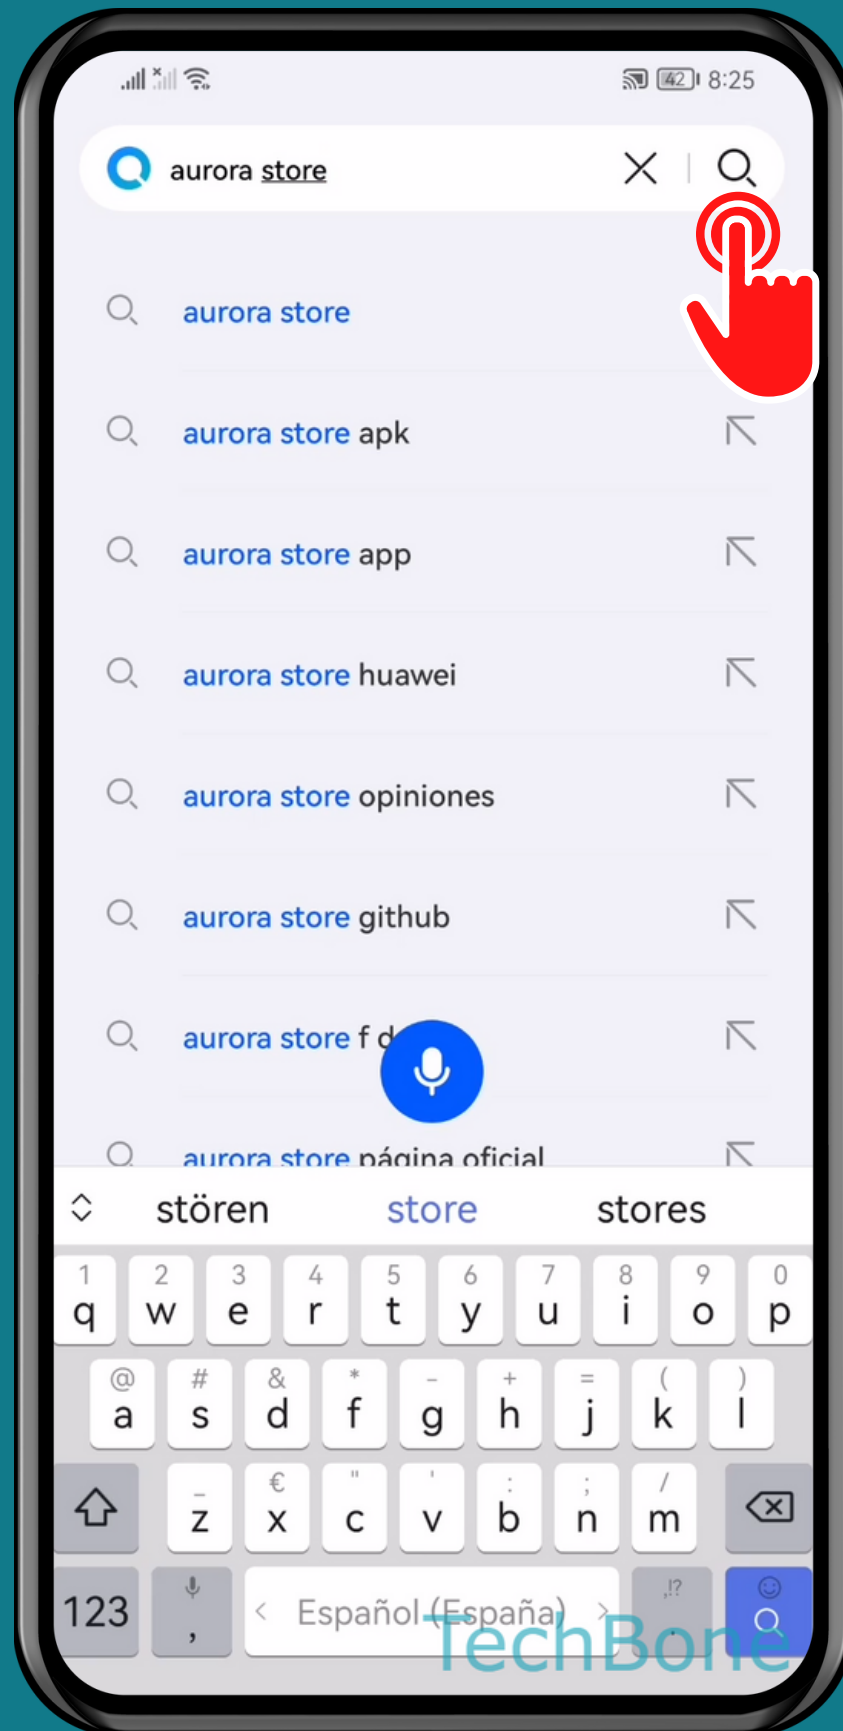

Busca por Aurora Store