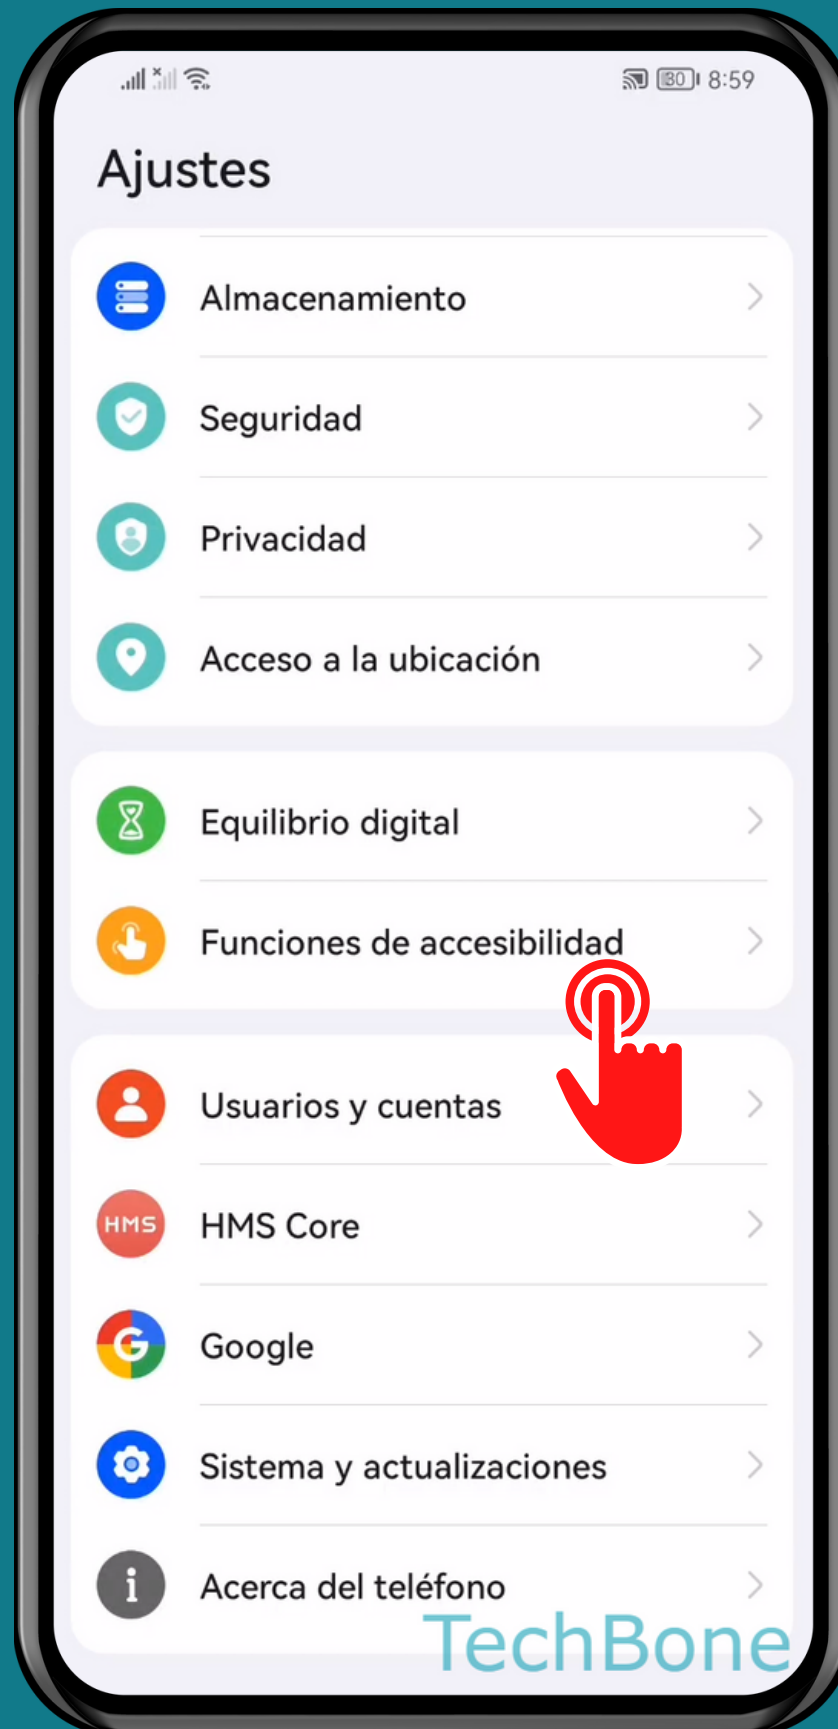

HUAWEI

Android 10 - EMUI 12

LEVANTAR EL MÓVIL PARA BAJAR EL VOLUMEN (TONO DE LLAMADA/ALARMAS)

Abre los Ajustes

Presiona Funciones de accesibilidad

Presiona Movimientos de control

Presiona Levantar

Activa o desactiva una o más **Opciones**