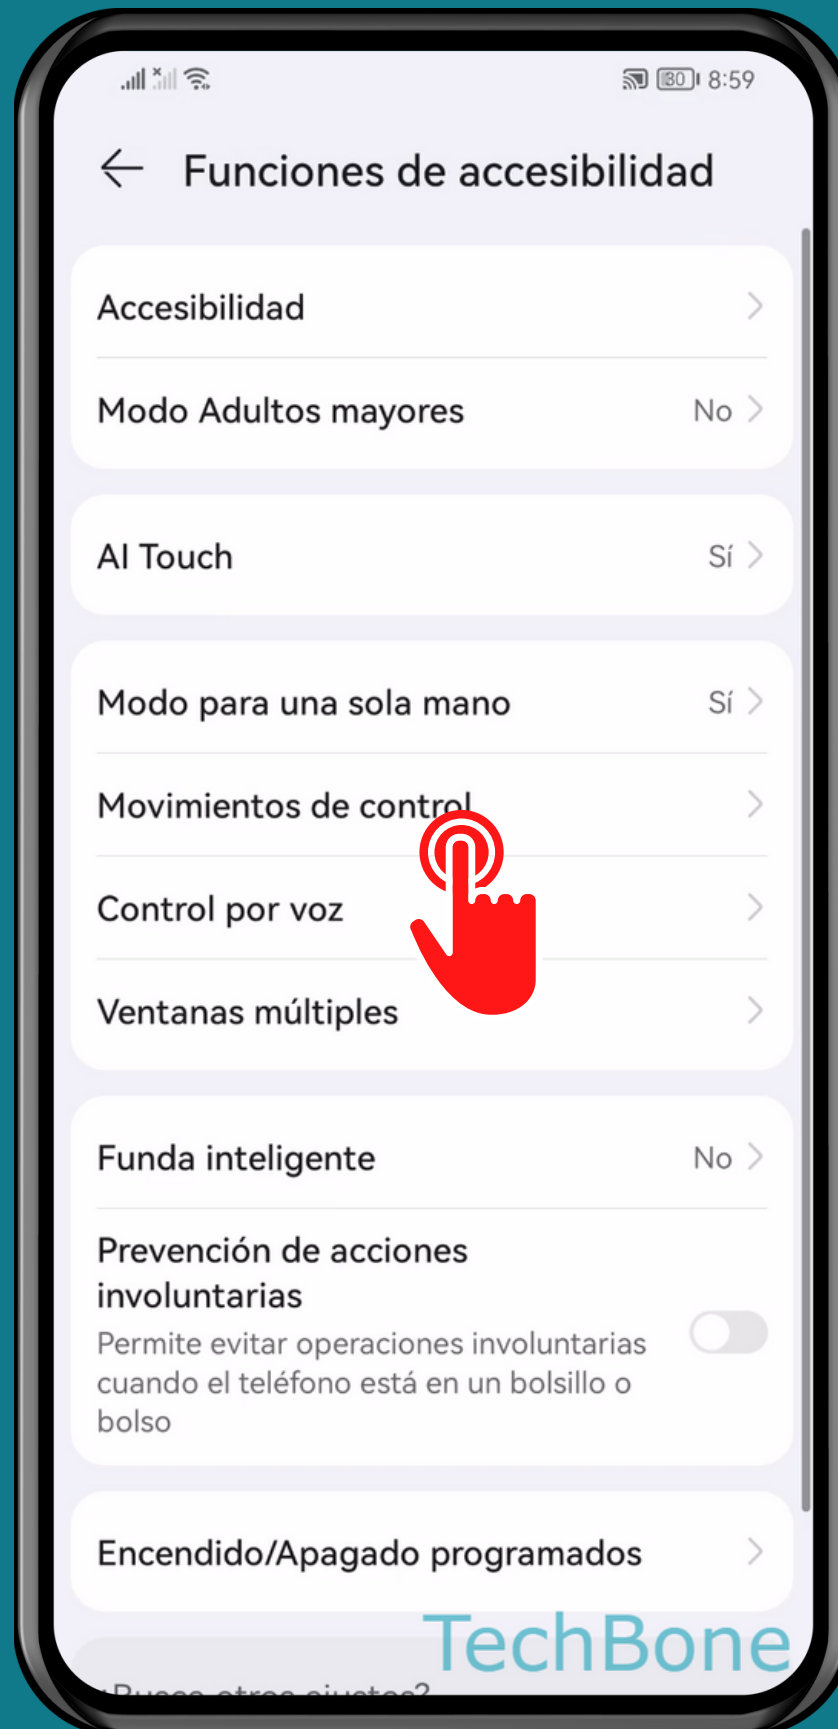

HUAWEI

Android 10 - EMUI 12

LEVANTAR EL MÓVIL PARA BAJAR EL VOLUMEN (TONO DE LLAMADA/ALARMAS)

Abre los Ajustes

Presiona Funciones de accesibilidad

Presiona Movimientos de control

Presiona Levantar

Activa o desactiva una o más **Opciones**