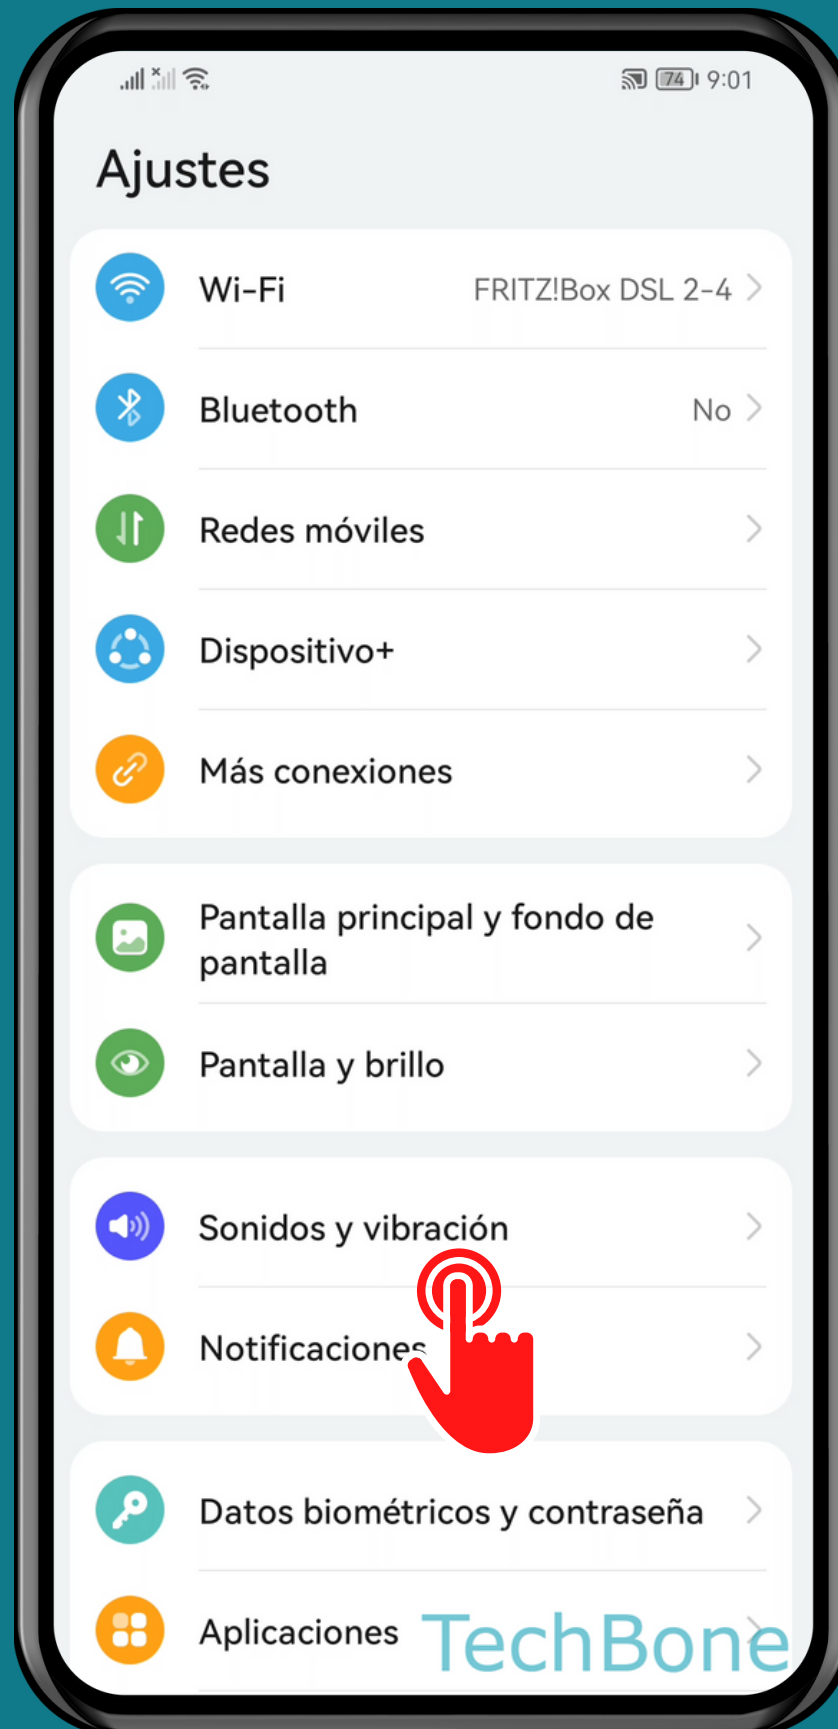

Presiona Sonido y vibración