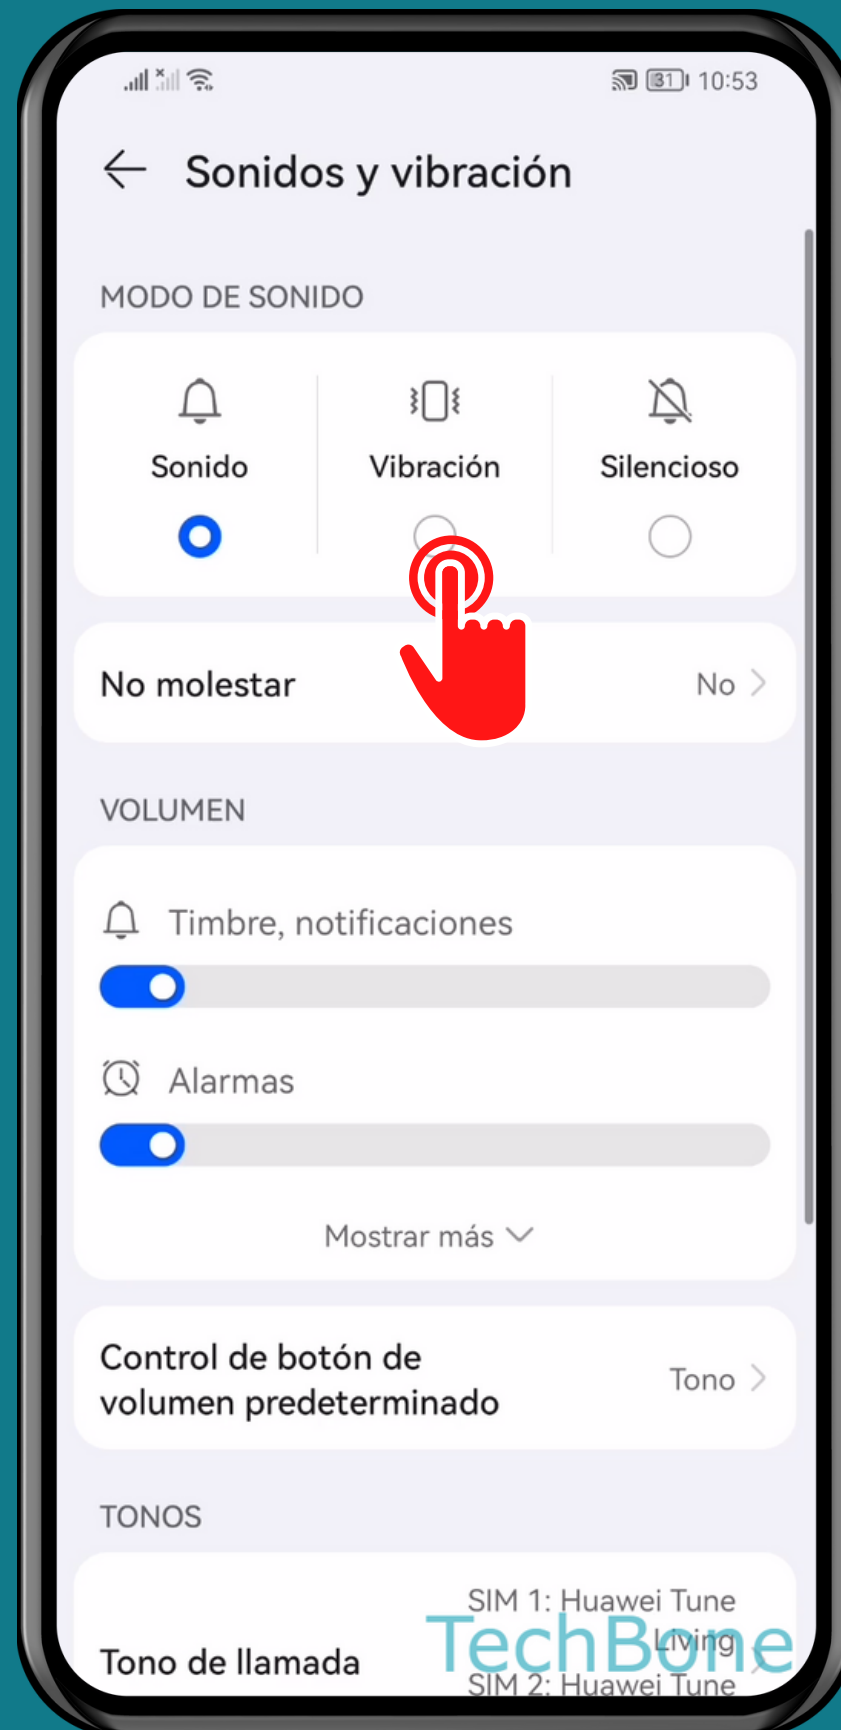

Selecciona
Sonido, Vibración o
Silencioso