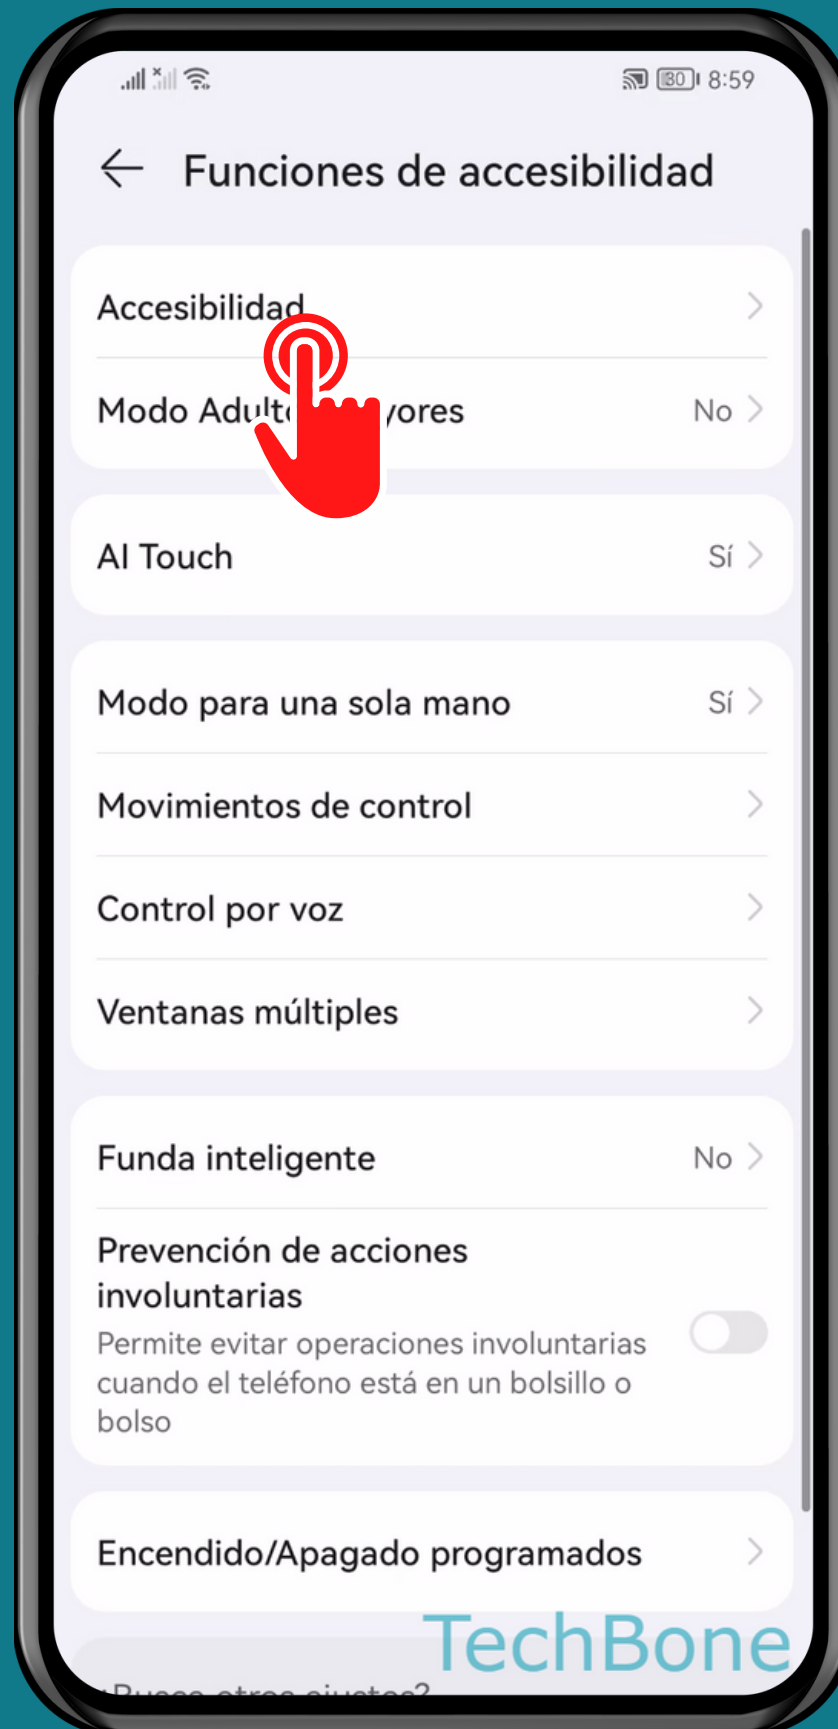

HUAWEI

Android 10 - EMUI 12

ACTIVAR O DESACTIVAR MONO AUDIO

Abre los Ajustes

Presiona Funciones de accesibilidad

Presiona Accesibilidad

Presiona Audio

TechBone

Activa o desactiva Audio mono

¡Listo!