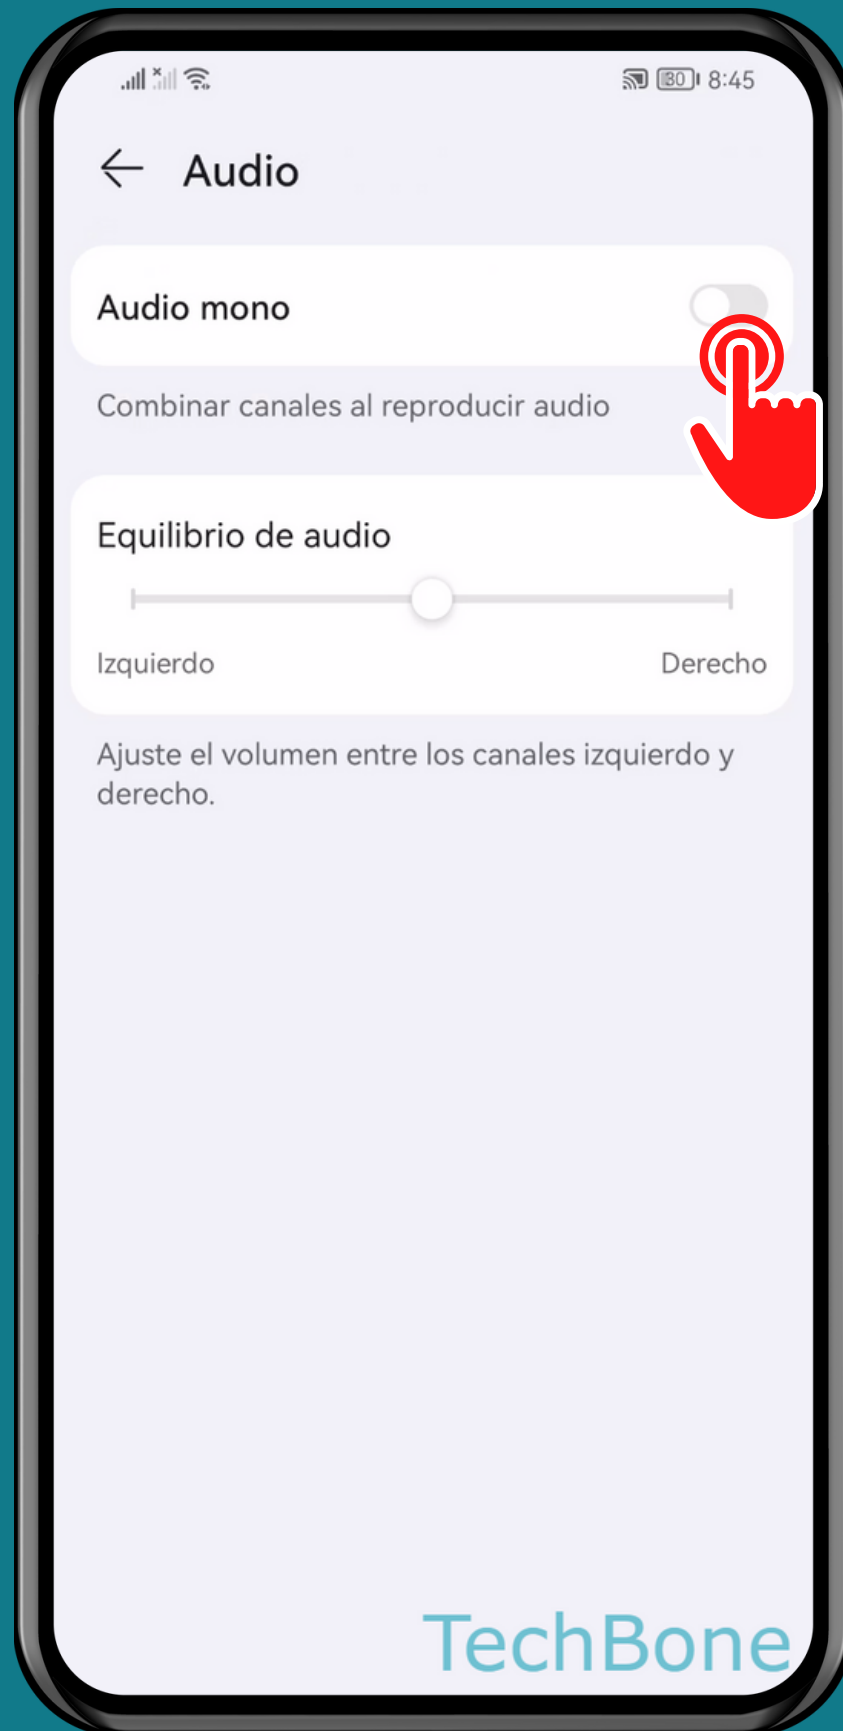

HUAWEI

Android 10 - EMUI 12

ACTIVAR O DESACTIVAR MONO AUDIO

Abre los Ajustes

Presiona Funciones de accesibilidad

Presiona Accesibilidad

Presiona Audio

TechBone

Activa o desactiva Audio mono

¡Listo!