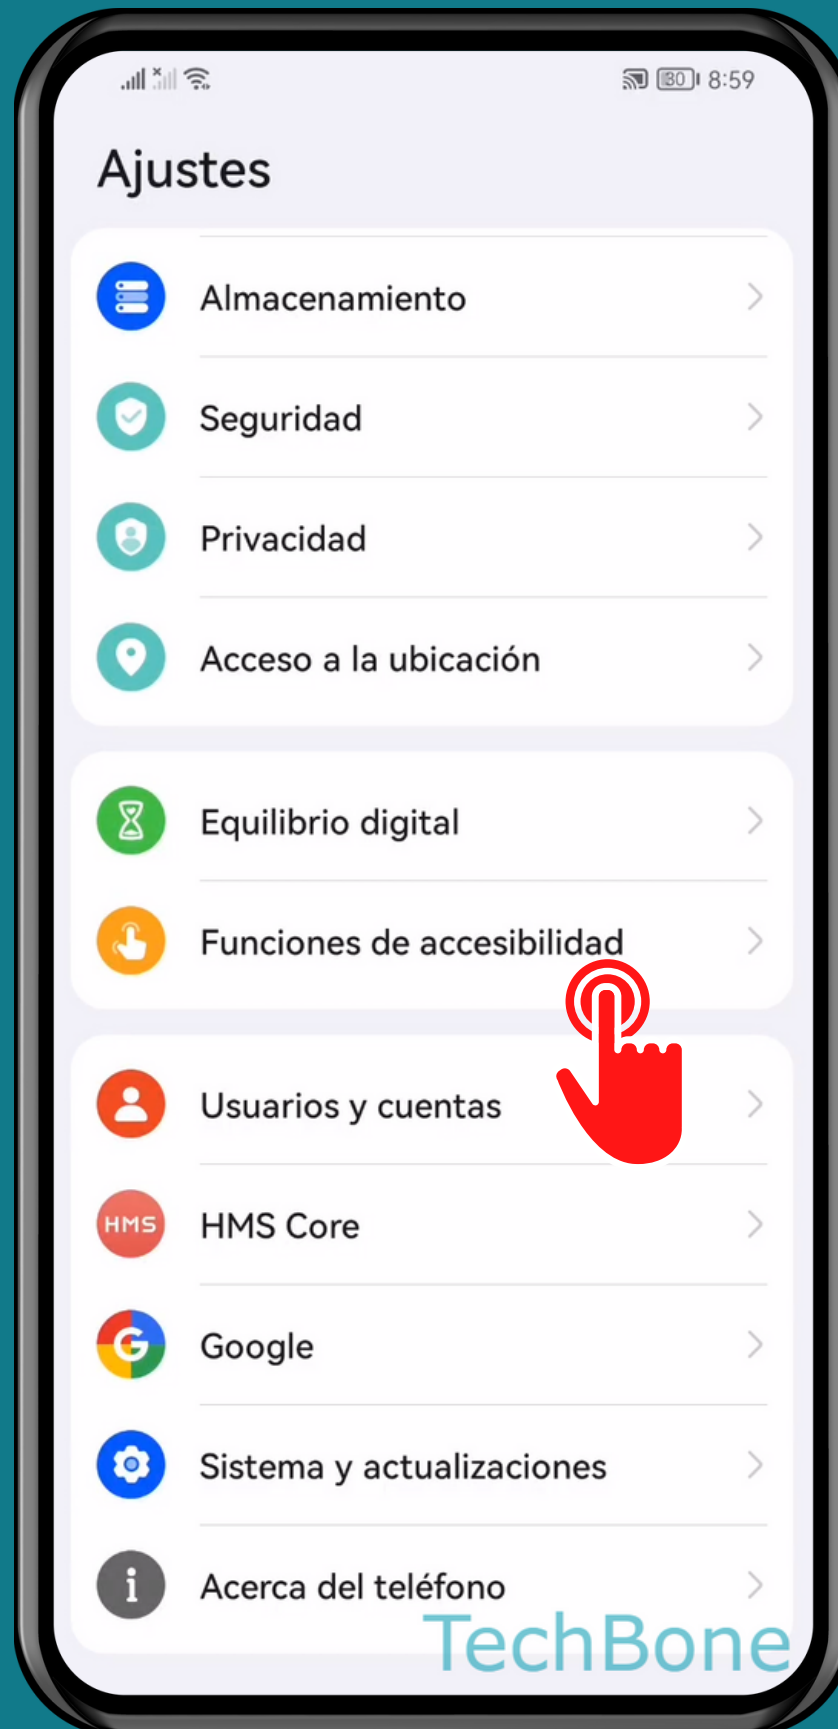

HUAWEI

Android 10 - EMUI 12

ACTIVAR O DESACTIVAR MONO AUDIO

Abre los Ajustes

Presiona Funciones de accesibilidad

Presiona Accesibilidad

Presiona Audio

TechBone

Activa o desactiva Audio mono

¡Listo!