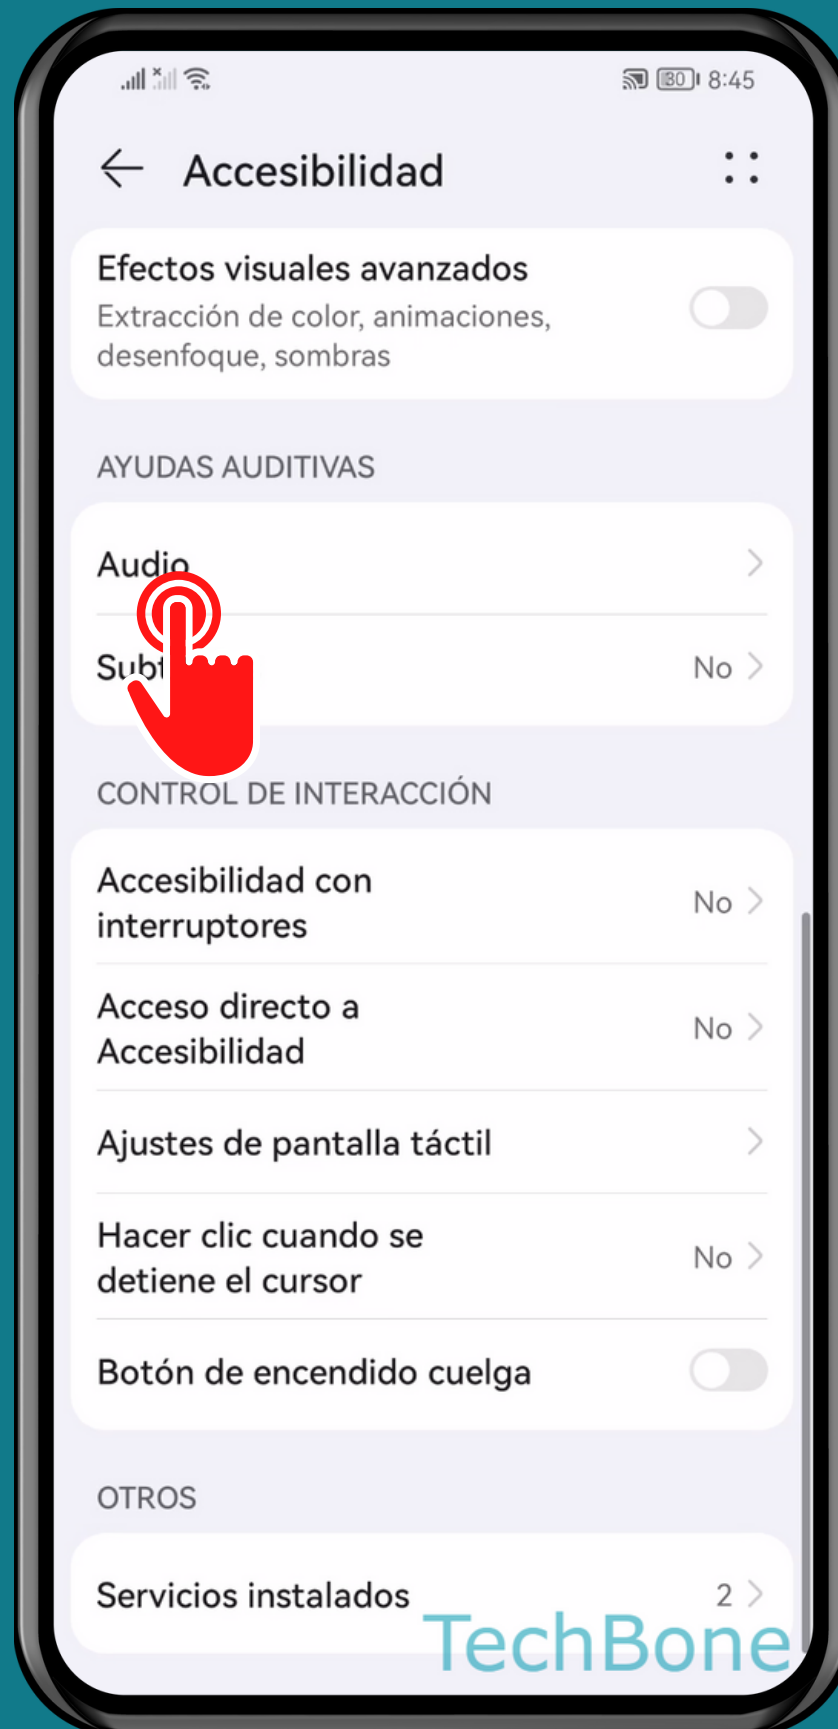

HUAWEI

Android 10 - EMUI 12

ACTIVAR O DESACTIVAR MONO AUDIO

Abre los Ajustes

Presiona Funciones de accesibilidad

Presiona Accesibilidad

Presiona Audio

TechBone

Activa o desactiva Audio mono

¡Listo!