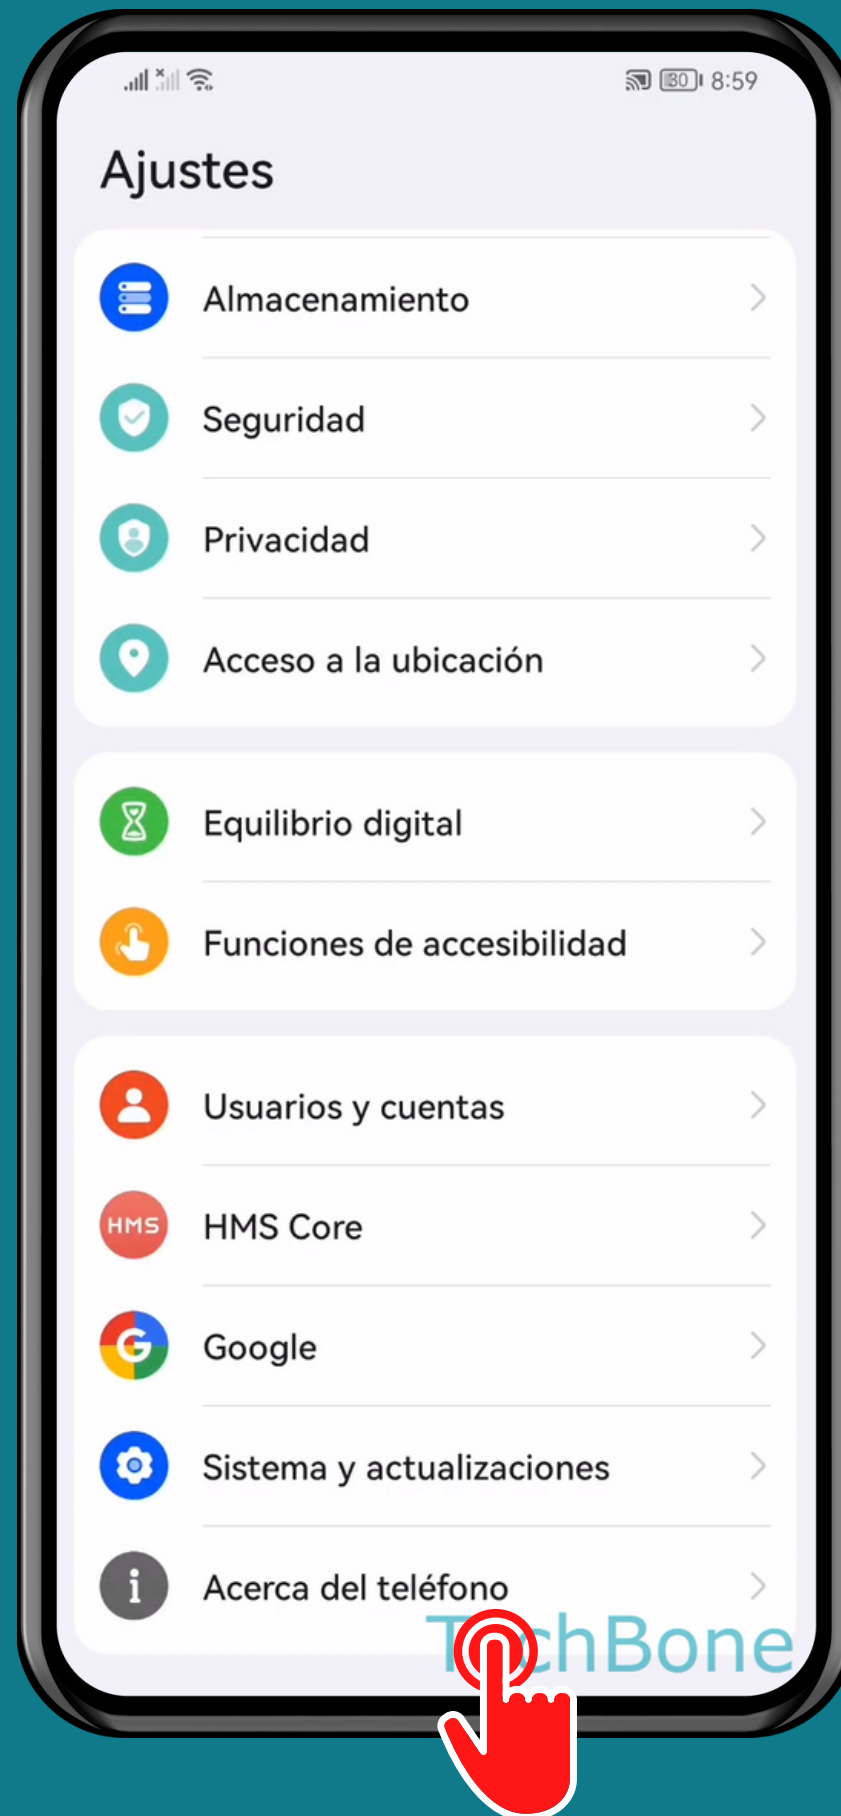

HUAWEI

Android 10 - EMUI 12

MOSTRAR LA
CERTIFICACIÓN

Abre los Ajustes

Presiona Acerca del teléfono

Presiona Información de certificación

¡Listo!