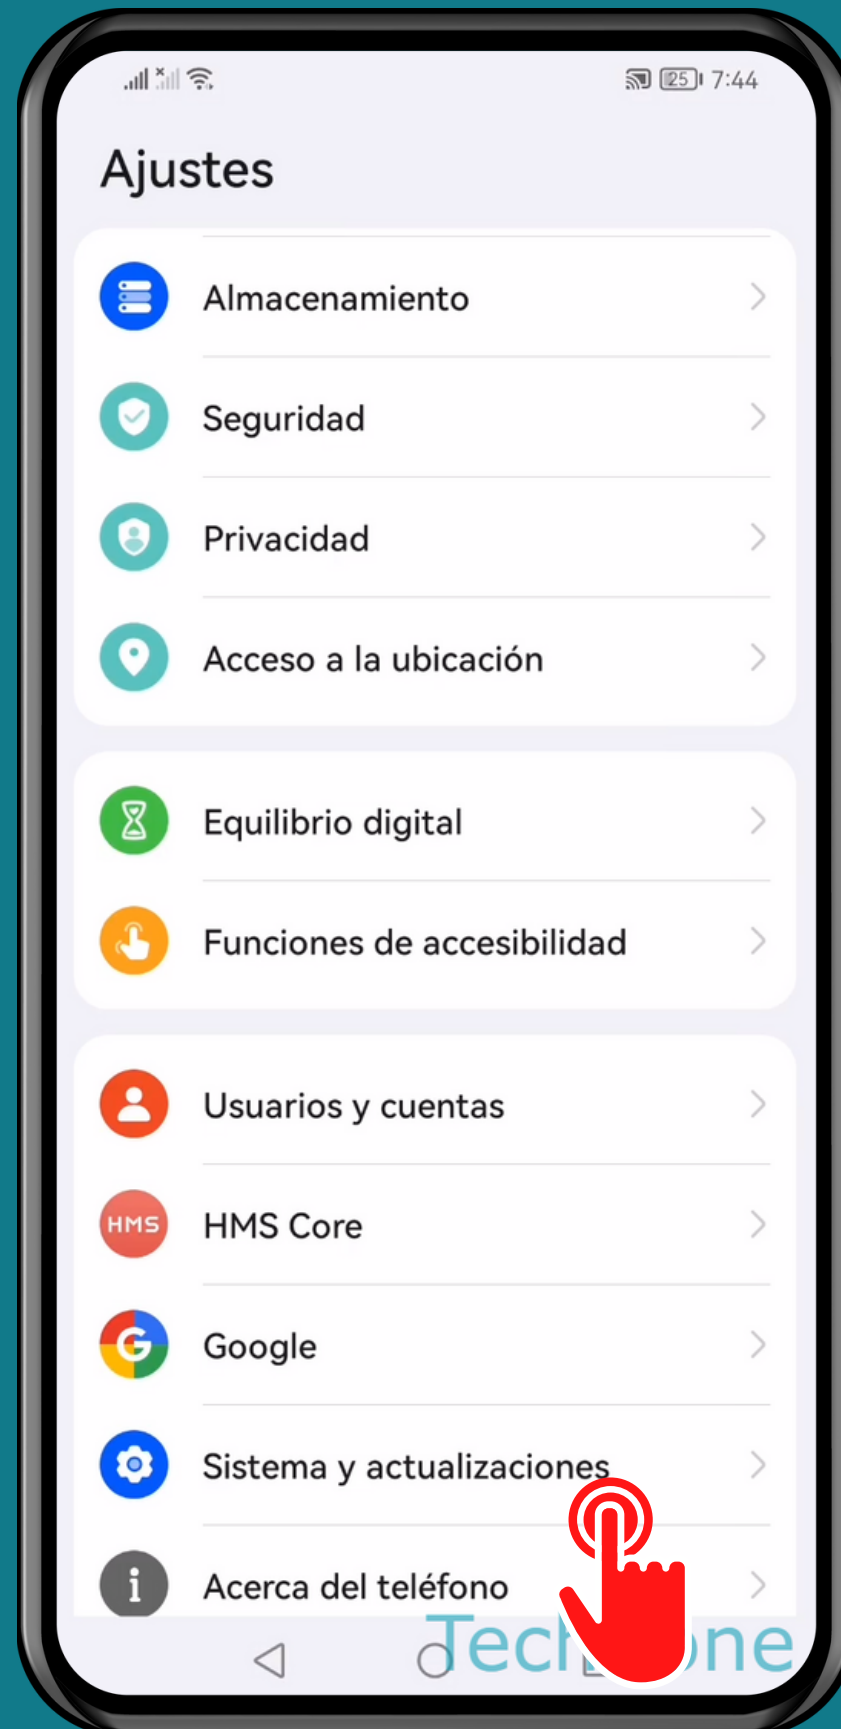

HUAWEI

Android 10 - EMUI 12

BOTÓN PARA OCULTAR LA BARRA DE NAVEGACIÓN

Abre los Ajustes

Presiona Sistema y actualizaciones

Presiona

Navegación del sistema

Presiona Ajustes

Activa o desactiva Ocultar teclas de navegación

¡Listo!