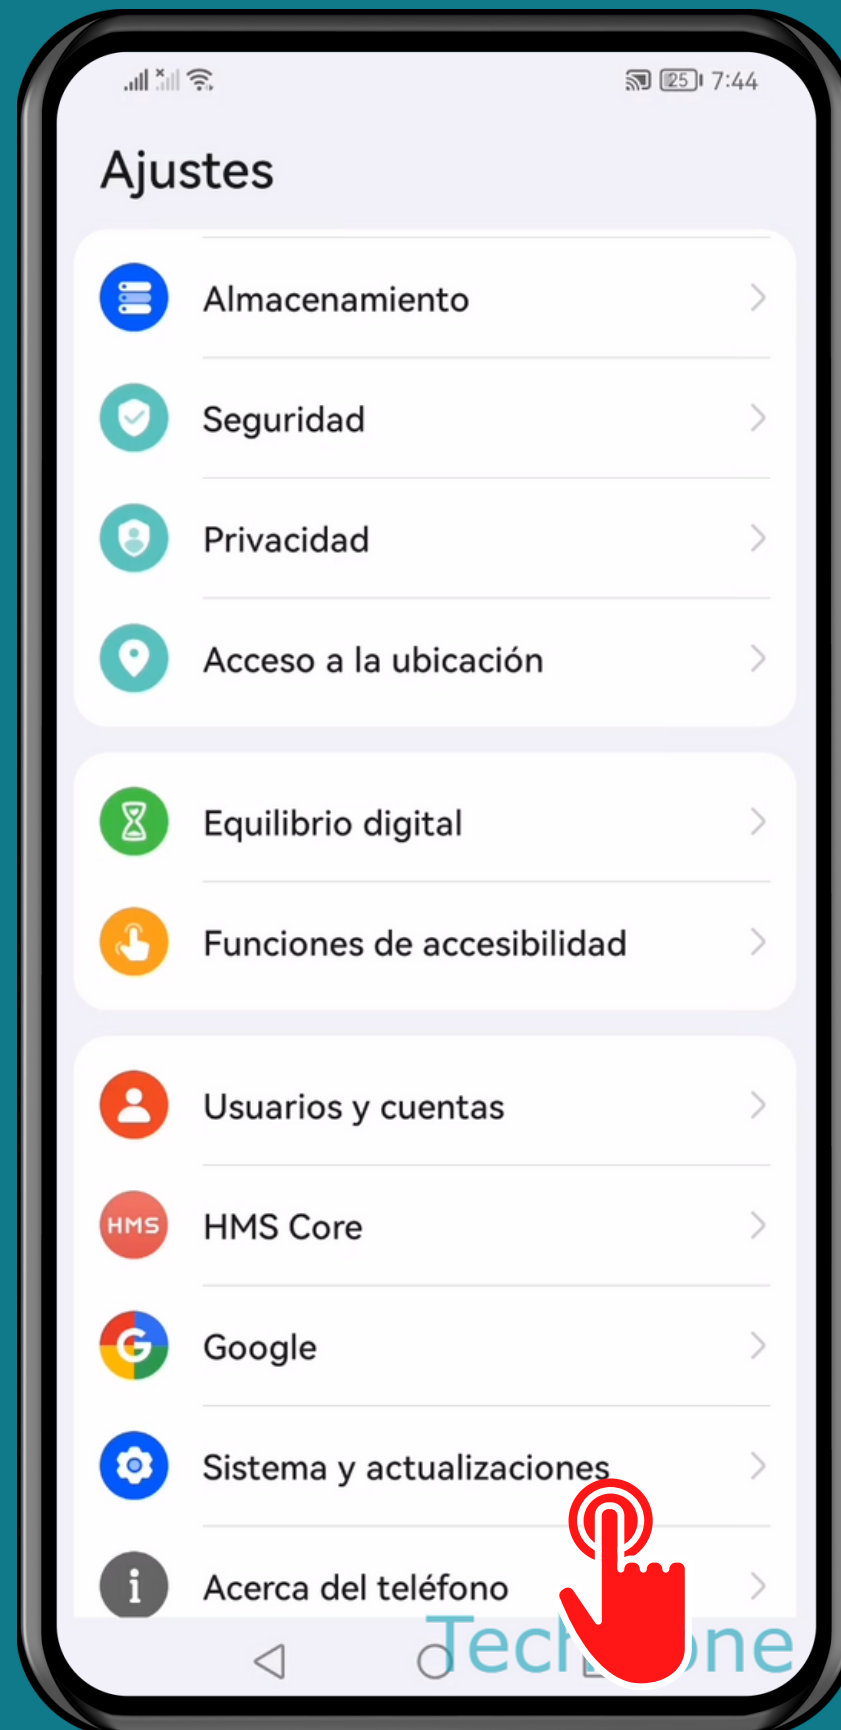

HUAWEI

Android 10 - EMUI 12

# CAMBIAR EL ORDEN DE LOS BOTONES DE NAVEGACIÓN

# Presiona Sistema y actualizaciones

Presiona

Navegación del sistema