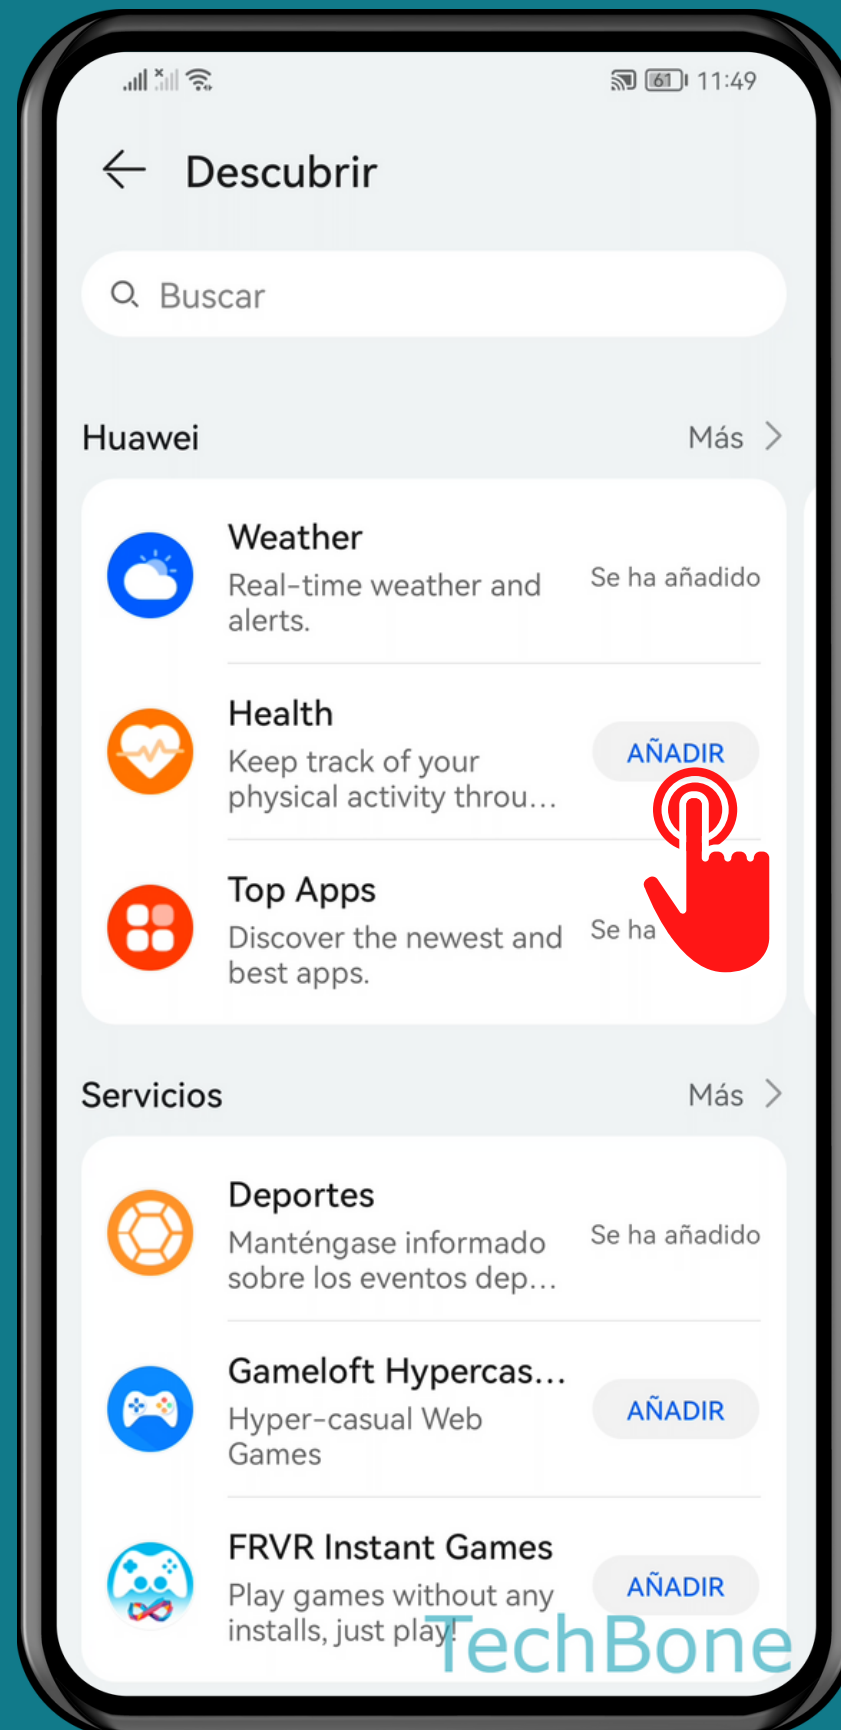

HUAWEI

Android 10 - EMUI 12

PERSONALIZAR HUAWEI ASSISTANT TODAY

Desliza hacia la derecha hasta llegar a Huawei Assistant Today

Arrastra los Widgets
para reorganizarlos o
presiona **Añadir**

Selecciona un servicio
y presiona **Añadir**