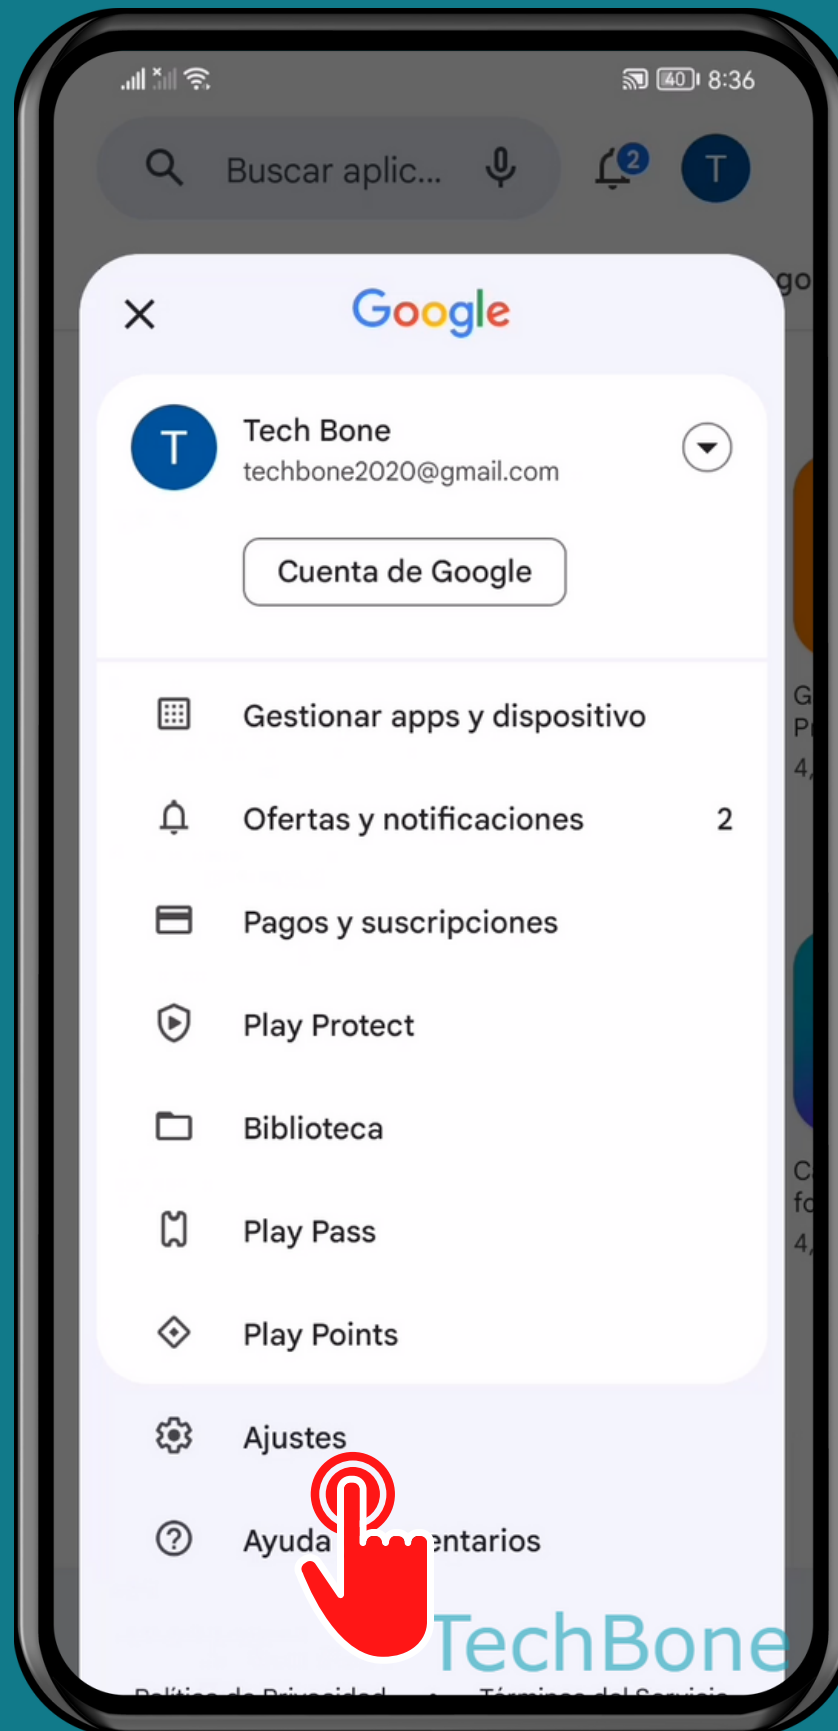

Presiona Ajustes