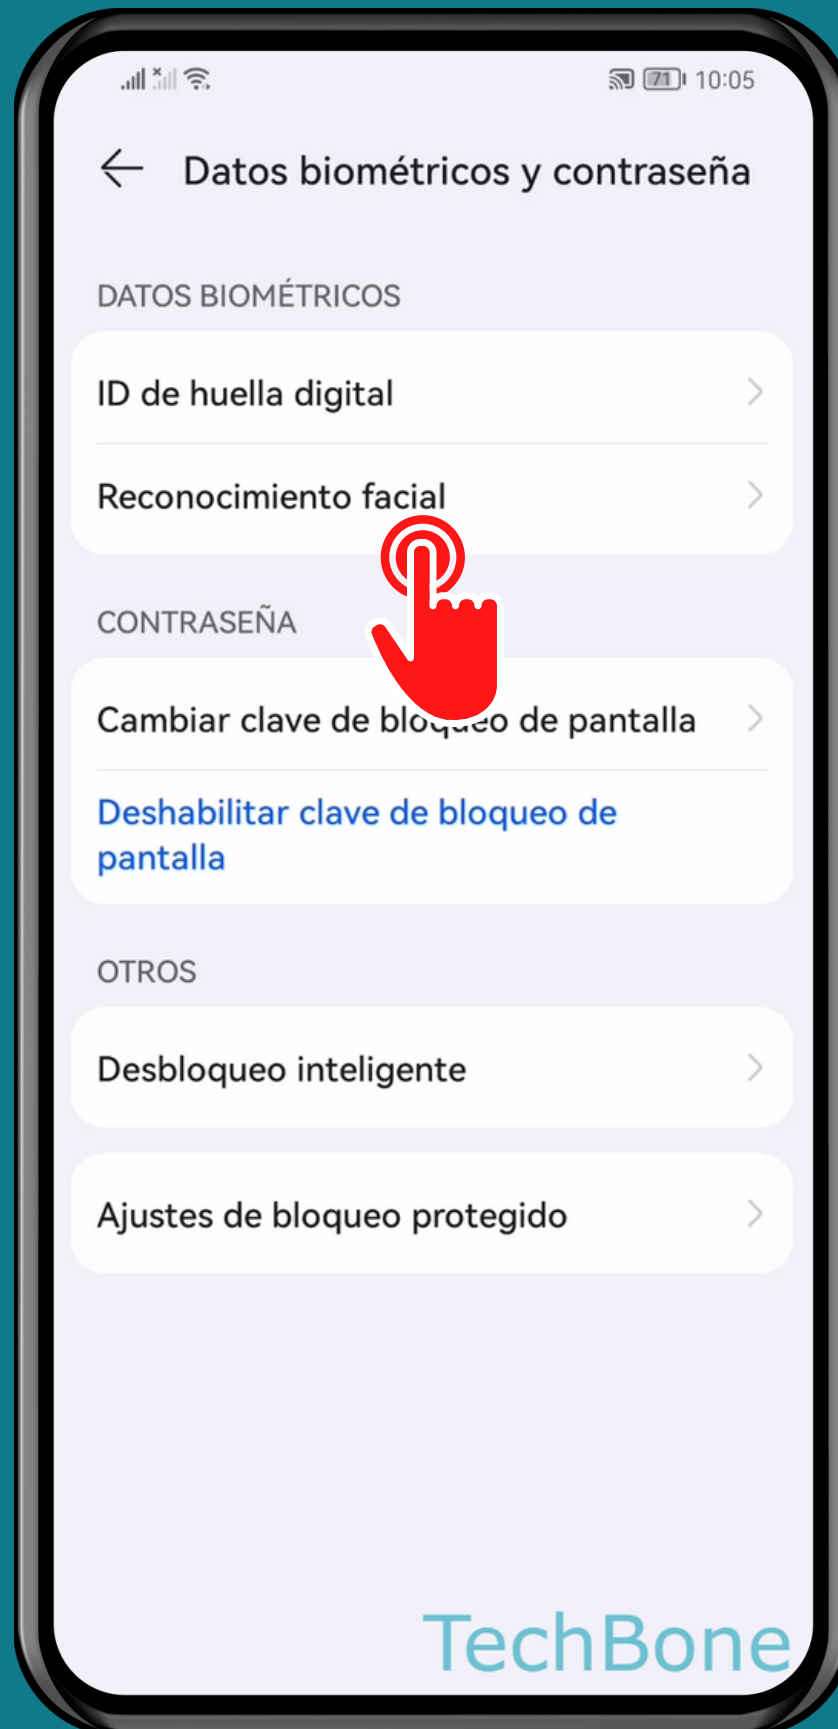

Presiona

Reconocimiento facial